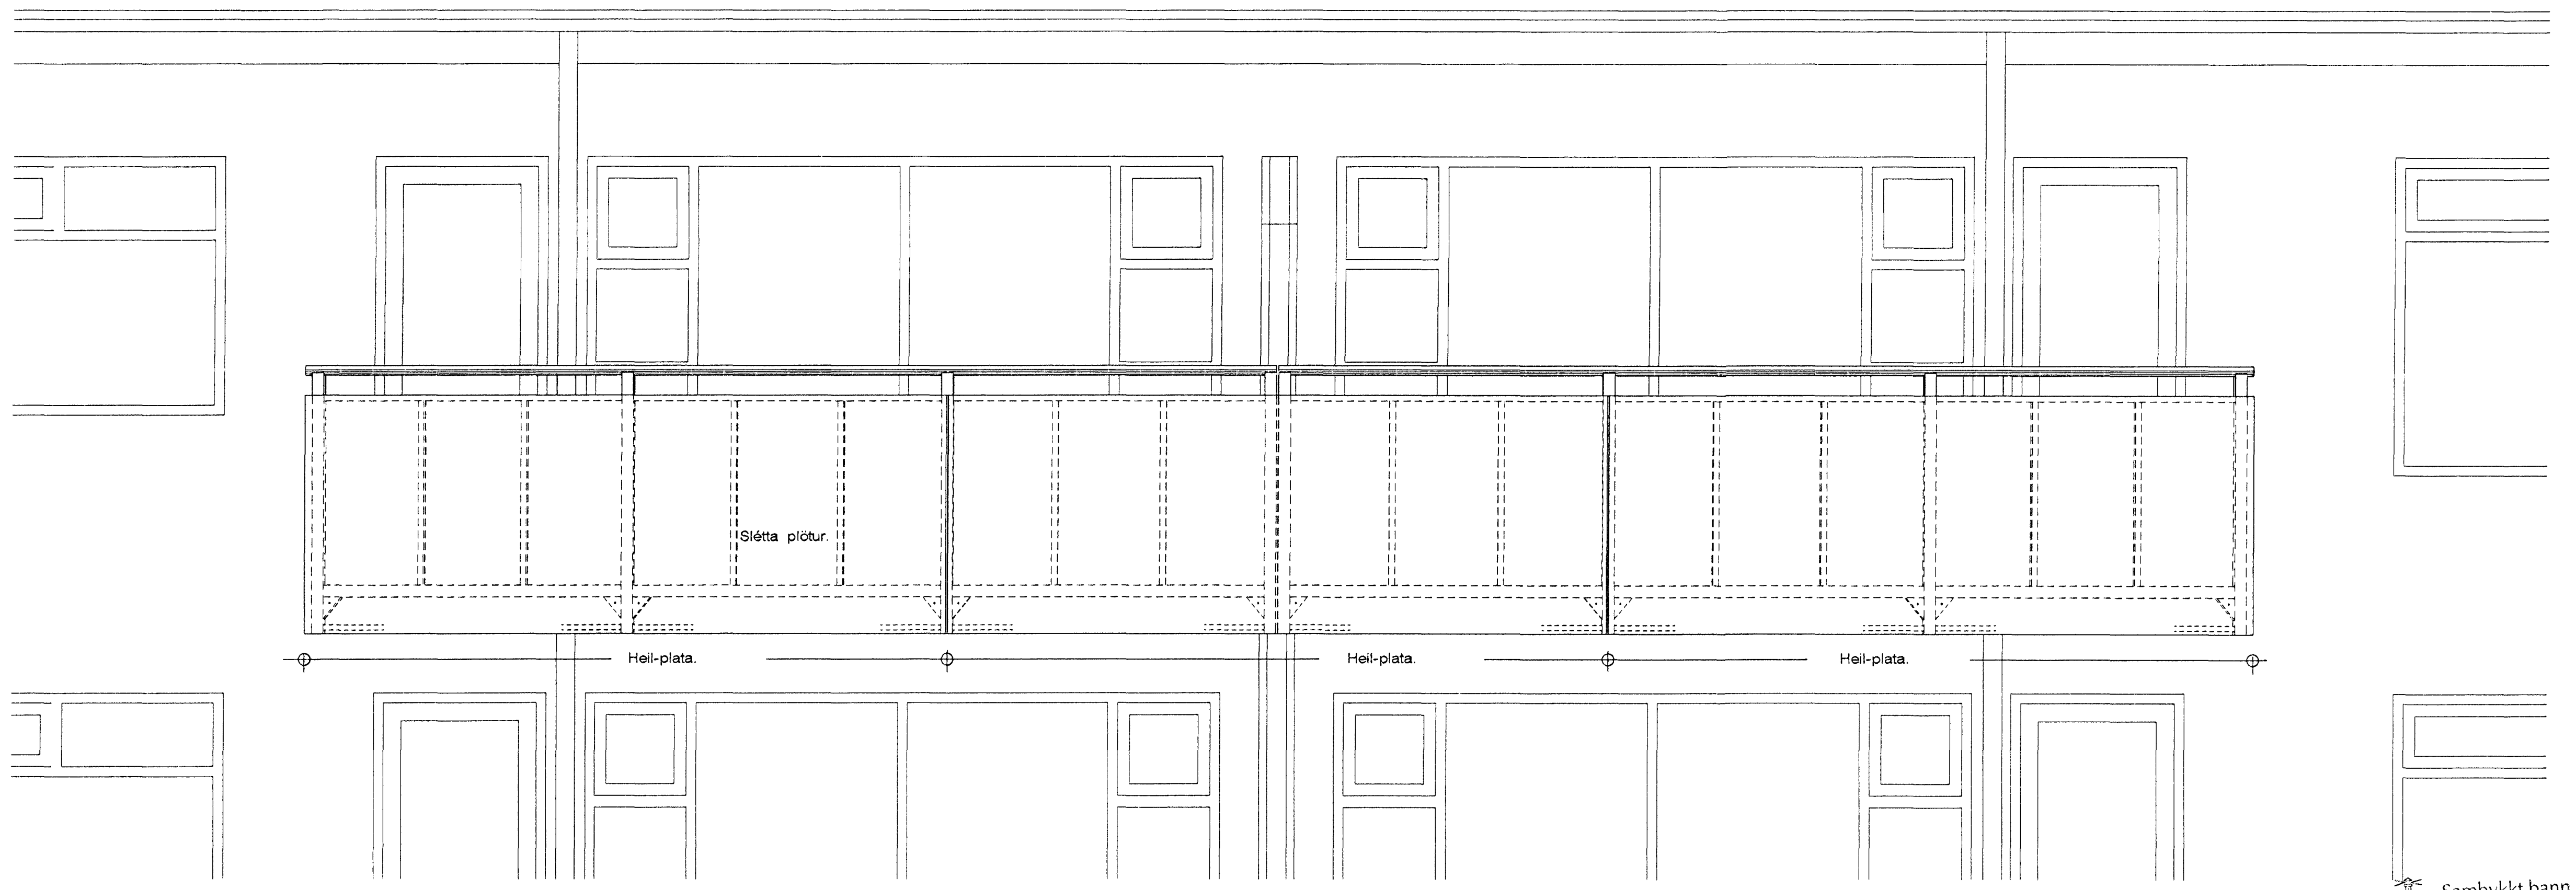

Grunnmynd af svalagólfi 1:20

Hlutamynd 1:10

Séð framaná svalahandið 1:20

Samþykkt þann
05 JUNI 2001
Byggingafrulltrúinn Hafnarfirði
F.h. Sigurbjartur Halldórsson