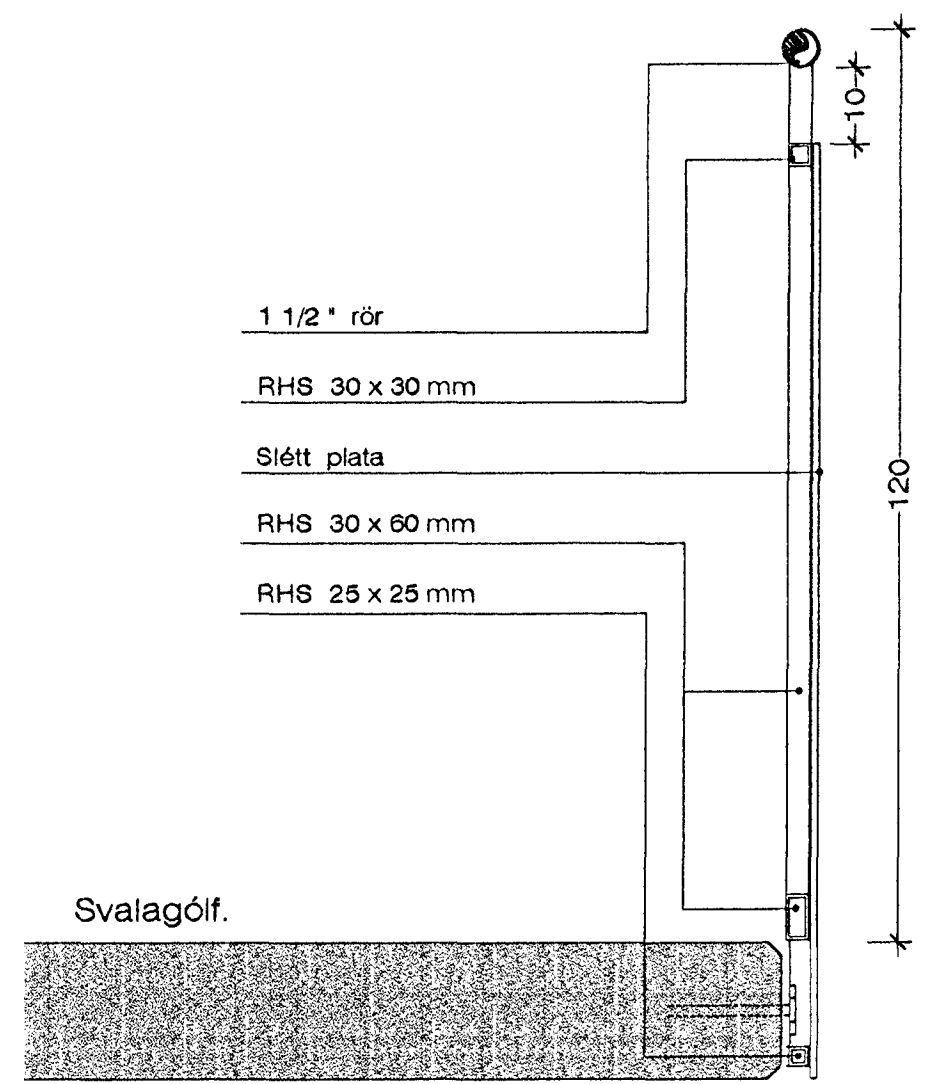

Grunnmynd af svalagólfi 1:20

Hlutamynd 1:10

Séð framaná svalahandið 1:20

Samþykkt þann
05 JUNI 2001
Byggingafrulltrúinn Hafnarfirði
F.h. Sigurbjartur Halldórsson