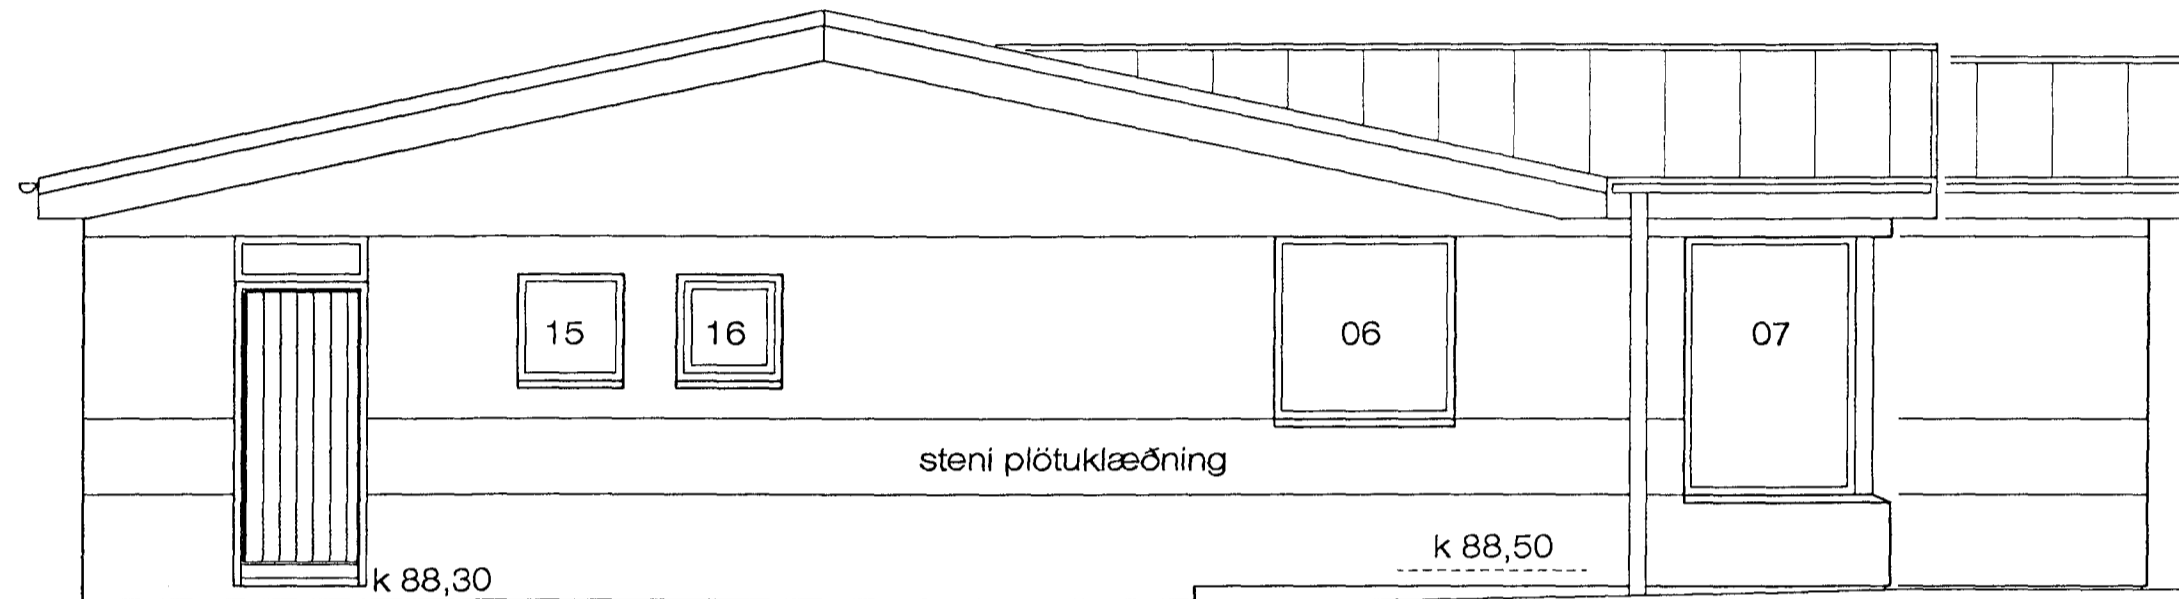

Byggingafultrúi Hafnarfjarðar  
 Afgreitt þann  
 02 JULI 2001  
 VG

NORÐAUSTURHLIÐ M 1:50

NORÐVESTURHLIÐ M 1:50

SUÐVESTURHLIÐ M 1:50

SUÐAUSTURHLIÐ M 1:50

PRASTARÁS 23, HAFNARF. ÚTLIT

VERK. NR. 240

DAGS. 05.12.2000

MÁL. 1:50

TEIKN. NR. 202

BREYTT.

JÓN GUÐMUNDSSON

ARKITEKT

VINNUSTOFA. SKÚLAGÖTU 63

REYKJAVÍK.

SÍMI 552 5055