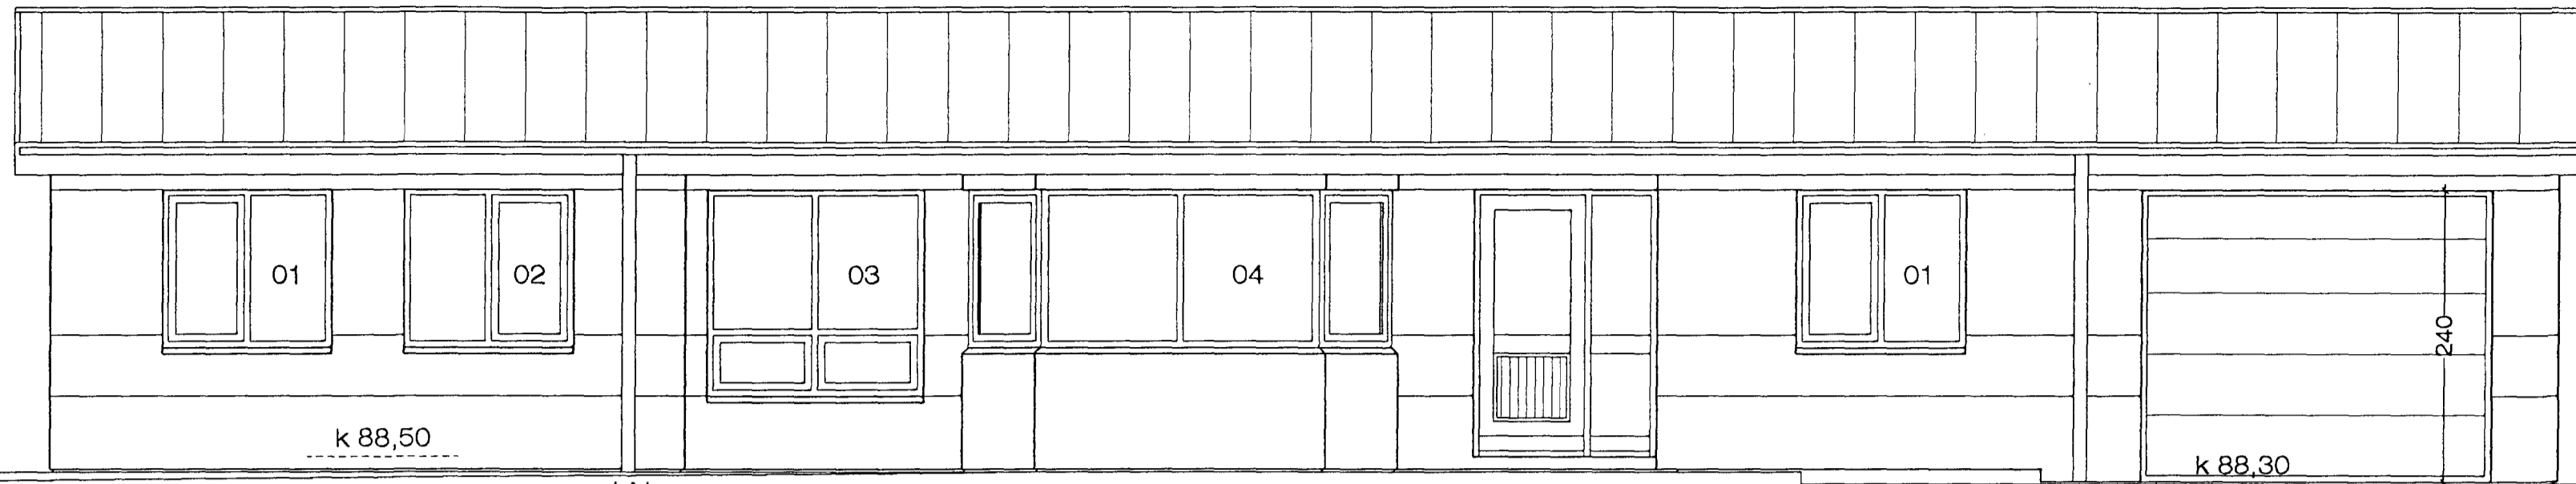

Byggingafultrúi Hafnarfjarðar  
 Afgreitt þann  
 02 JULI 2001  
 VG

NORÐAUSTURHLIÐ M 1:50

NORÐVESTURHLIÐ M 1:50

SUÐVESTURHLIÐ M 1:50

SUÐAUSTURHLIÐ M 1:50

PRASTARÁS 23, HAFNARF. ÚTLIT

VERK. NR. 240

DAGS. 05.12.2000

MÁL. 1:50

TEIKN. NR. 202

BREYTT.

JÓN GUÐMUNDSSON

ARKITEKT

VINNUSTOFA. SKÚLAGÖTU 63

REYKJAVÍK.

SÍMI 552 5055