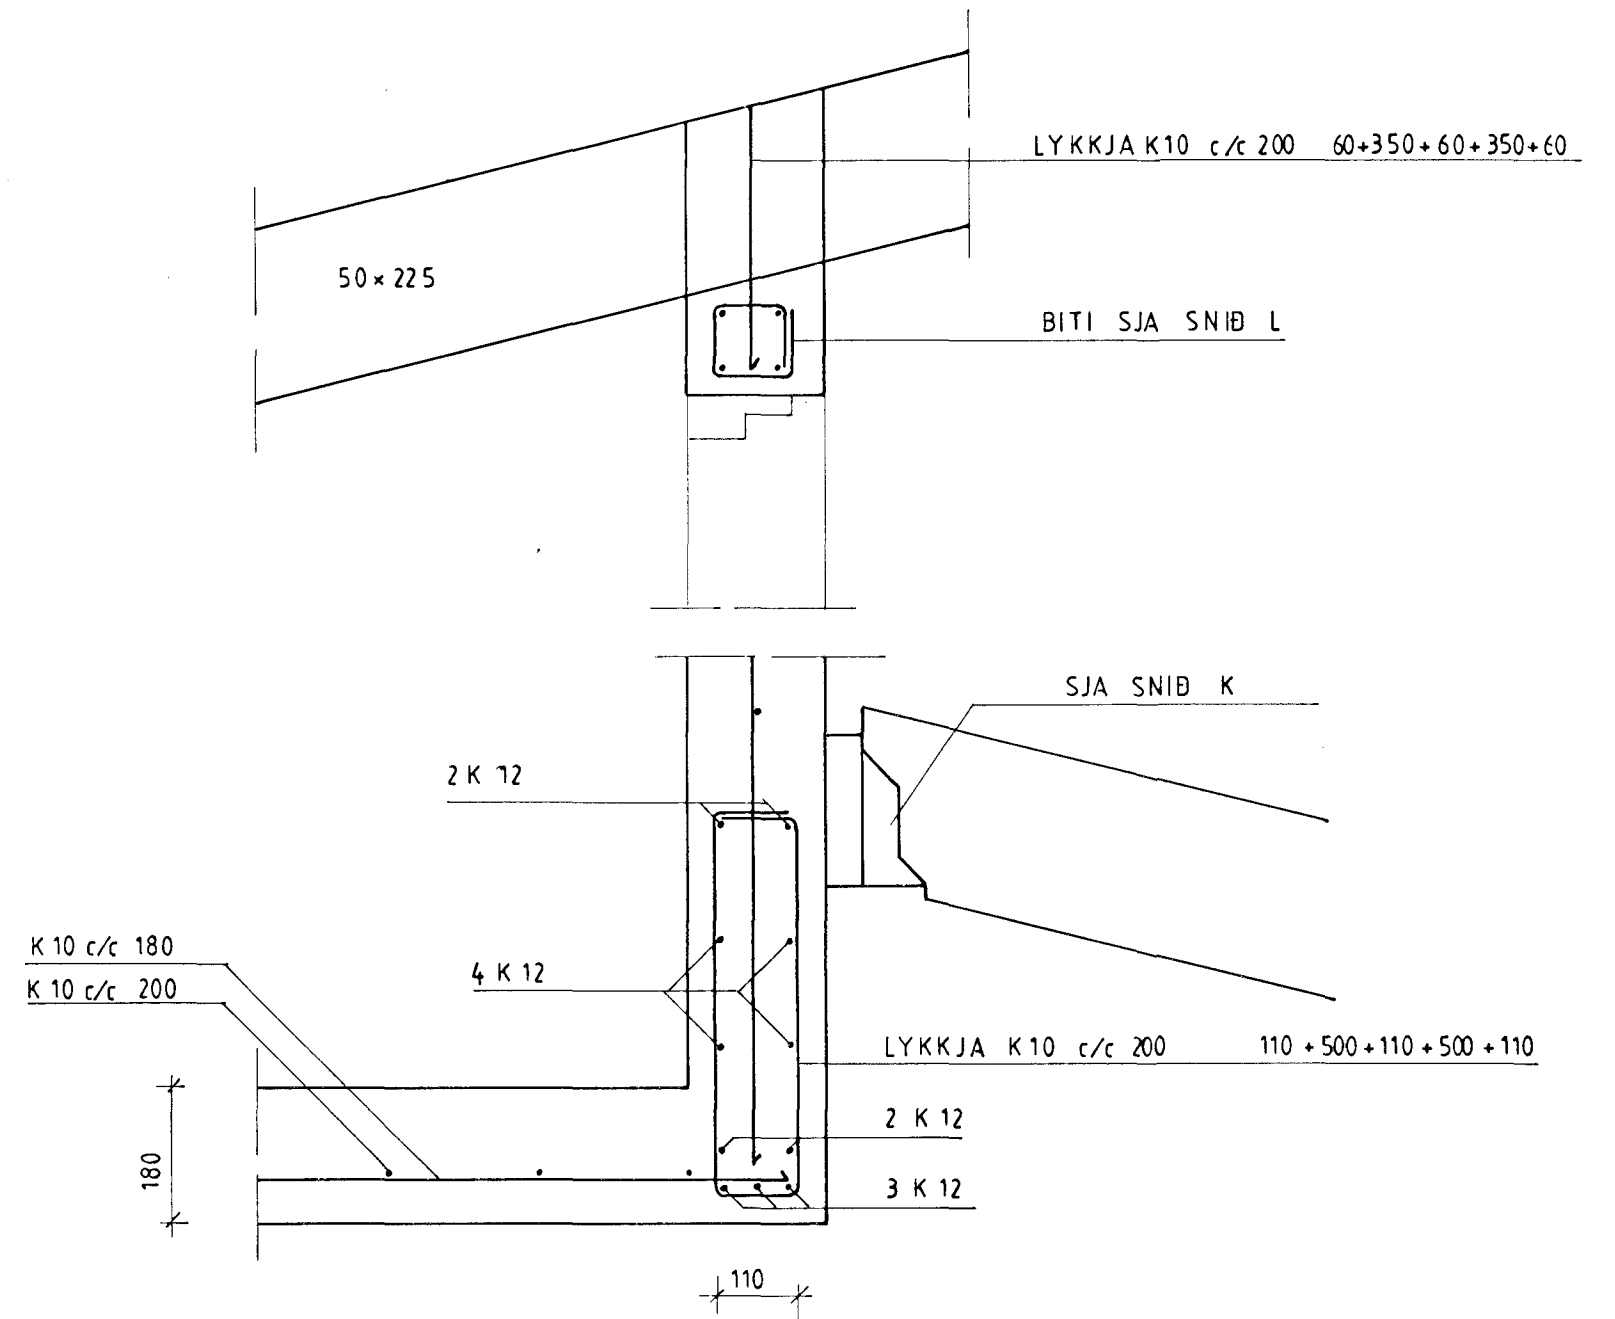

NORÐVESTUR HLID

SNID N 1:10

GJAF TEIÐIN NR 3
SÖNNU

G. Baldvin Olason

PRASTARÁS 27		
PLATA OG STIGI		
1:50	1:10	TEIKNING 5
		MARS 2001
G. BALDVIN OLASON		171055 7849
TÆKNIFRÆÐINGUR		897 2111