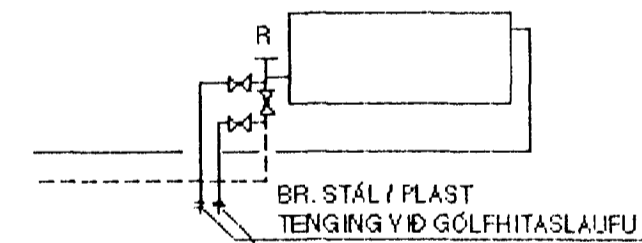

SNID Í STEYPTA PLÖTU MEÐ GÖLFHITA MKY. 1:10

SKEMATÍSK TEIKNING AF TENGINGU INNA GÖLFHITASLAUFU

GÖLFHITARÖR SÉU AF YIDURKENNDRI GERÐ
T.D. KROSSBUNDIN WISPPRÓ - PEX, PLASTRÖR 20 x 2.0 mm
BIL MILLIRÖRA SÉ 20 cm