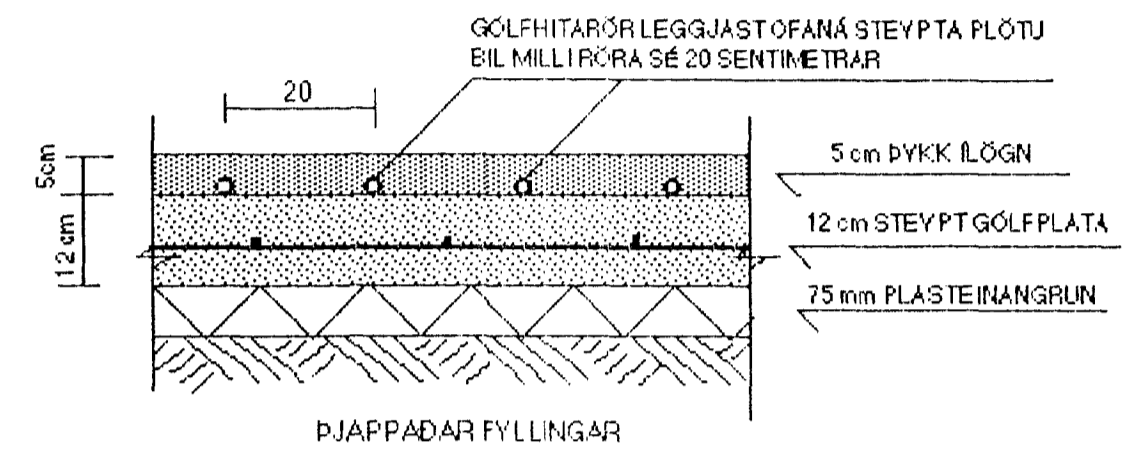

SNID Í STEYPTA PLÖTU MEÐ GÖLFHITA MKY. 1:10

SKEMATÍSK TEIKNING AF TENGINGU INNA GÖLFHITASLAUFU

GÖLFHITARÖR SÉU AF YIDURKENNDRI GERÐ
T.D. KROSSBUNDIN WISPPRÓ - PEX, PLASTRÖR 20 x 2.0 mm
BIL MILLIRÖRA SÉ 20 cm