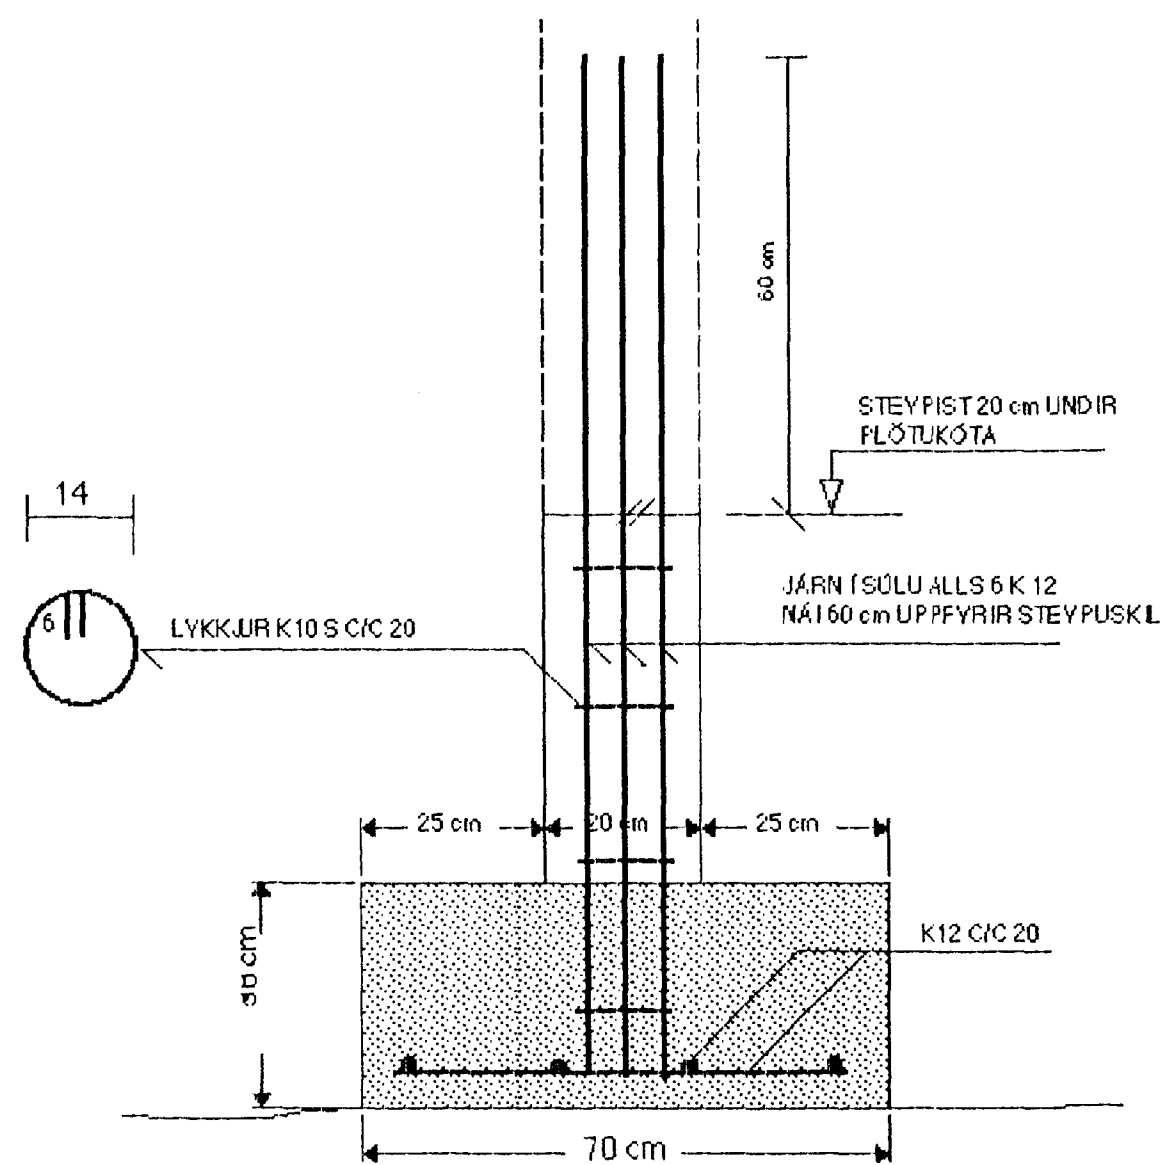

SÓLUUNDIRSTÆÐA U1 MKY. 1:10

SNID U1-1, MKY. 1:10

Samþykkt þann
11. JÚNÍ 2001
Byggingafulltrúdur / Hafnarfirði
F.h. Sigurbjarnar Halldórsson

SJÁ SKÝRINGAR Á TEIKNINGU NR. 1.00

TEIKN. NR. 1.07	TV	TÆKNIVANGUR TÆKNIDJÓNUSTA HLÍÐASMÁRI 17 Í KÓPÁVOGI SÍMI: 564 22 44
KYFARI: 1:10		
DAGS.: MAÍ 2001		
HANNAÐ: M.G.	VERKEFNI: PRASTARÁS 36-42, HAFNARFIRÐI	
TEIKNAD: M.G.	BURÐARVIRKI: SÓLUUNDIRSTÖÐUR	
YFIRFARIÐ: <i>Magnús Gylfason</i>	MAGNÚS GYLFASON F.T.F.I KT. 201251-4199	