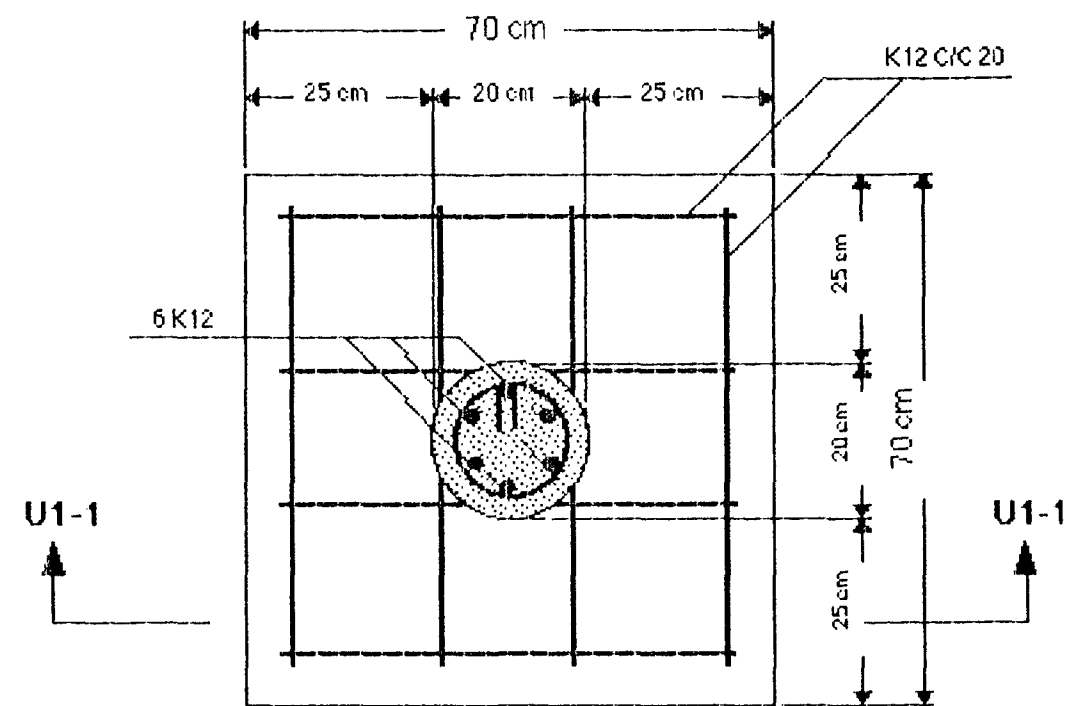

SÓLUUNDIRSTÆÐA U1 MKY. 1:10

SNID U1-1, MKY. 1:10

Samþykkt þann
11. JÚNÍ 2001
Byggingafulltrúdur / Hafnarfirði
F.h. Sigurbjarnar Halldórsson

SJÁ SKÝRINGAR Á TEIKNINGU NR. 1.00

TEIKN. NR. 1.07	TV	TÆKNIVANGUR TÆKNIDJÓNUSTA HLÍÐASMÁRI 17 Í KÓPÁVOGI SÍMI: 564 22 44
KYFARI: 1:10		
DAGS.: MAÍ 2001		
HANNAÐ: M.G.	VERKEFNI: PRASTARÁS 36-42, HAFNARFIRÐI	
TEIKNAD: M.G.	BURÐARVIRKI: SÓLUUNDIRSTÖÐUR	
YFIRFARIÐ: <i>Magnús Gylfason</i>	MAGNÚS GYLFASON F.T.F.I KT. 201251-4199	