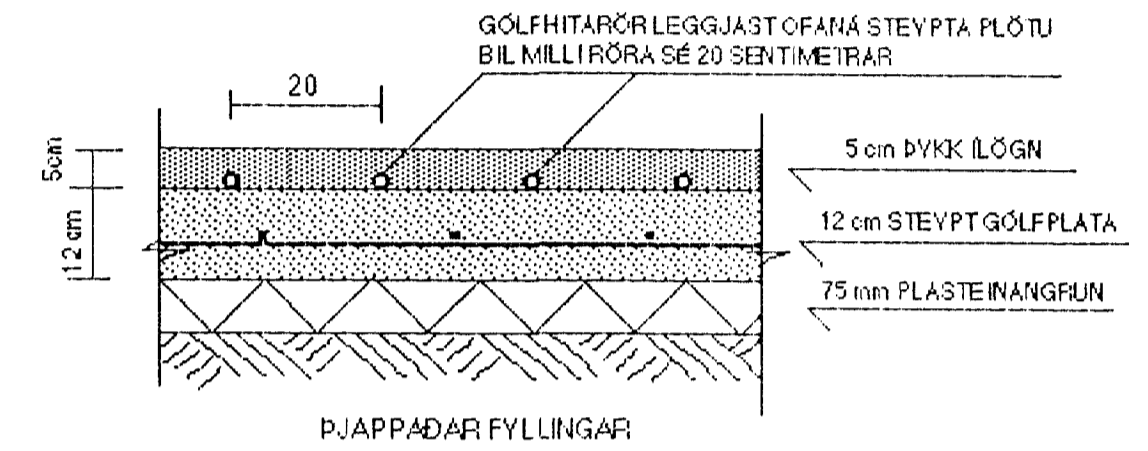

SNID Í STEYPTA PLÖTU MEÐ GÓLFHITA MKY. 1:10

SKEMATÍSK TEIKNING AF TENGINGU INNA GÓLFHITASLAUFU

GÓLFHITARÖR SÉU AF YIDURKENNDRI GEFD.
T.D. KRÖSSBUNDIN WISPRÖ - PEX PLÁSTRÖR 20 x 2.0 mm
BL MILLIRÖRA SÉ 20 cm.