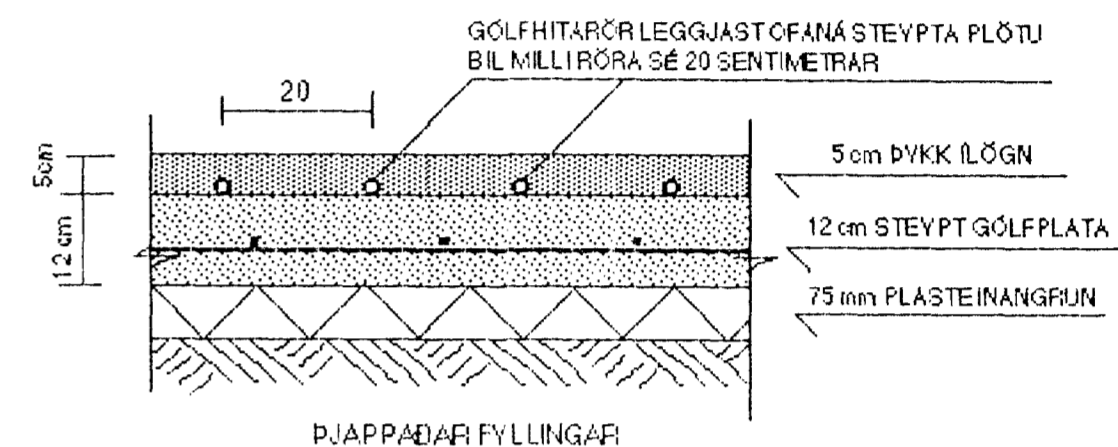

SNID Í STEYPTA PLÖTU MEÐ GÖLFHITA MKY. 1:10

SKEMATÍSK TEIKNING AF TENGINGU INNÁ GÖLFHITASLAUFU

GÖLFHITARÖR SÉU AF YIDURKENNDRI GERÐ. Í D. KROSSBUNDIN WISPRÖ - PEX. PLASTRÖR 20 x 2.0 mm BIL MILLIRÖRA SÉ 20 cm.