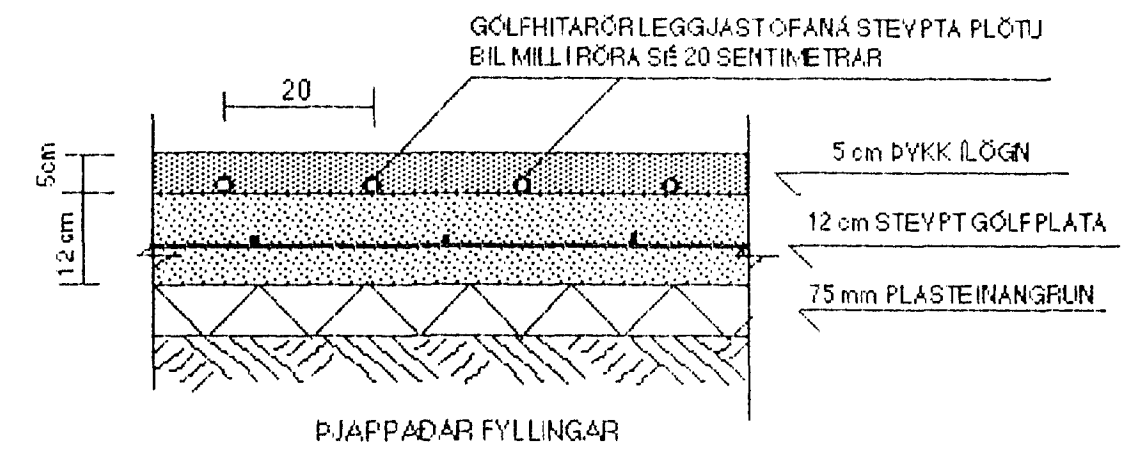

SNID I STEYPTA PLÖTU MED GÓLFHITA MKY. 1:10

SKEMATISK TEIKNING AF TENGINGU INNA GÓLFHITASLAUFU

GÓLFHITARÖR SÉU AF YIDURKENNDRI GEFÐ.
T.D. KRÖSBUNDIN WISPRO - PEX. PLASTRÖR 20 x 2.0 mm
BIL MILLIRÖRA SÉ 20 cm