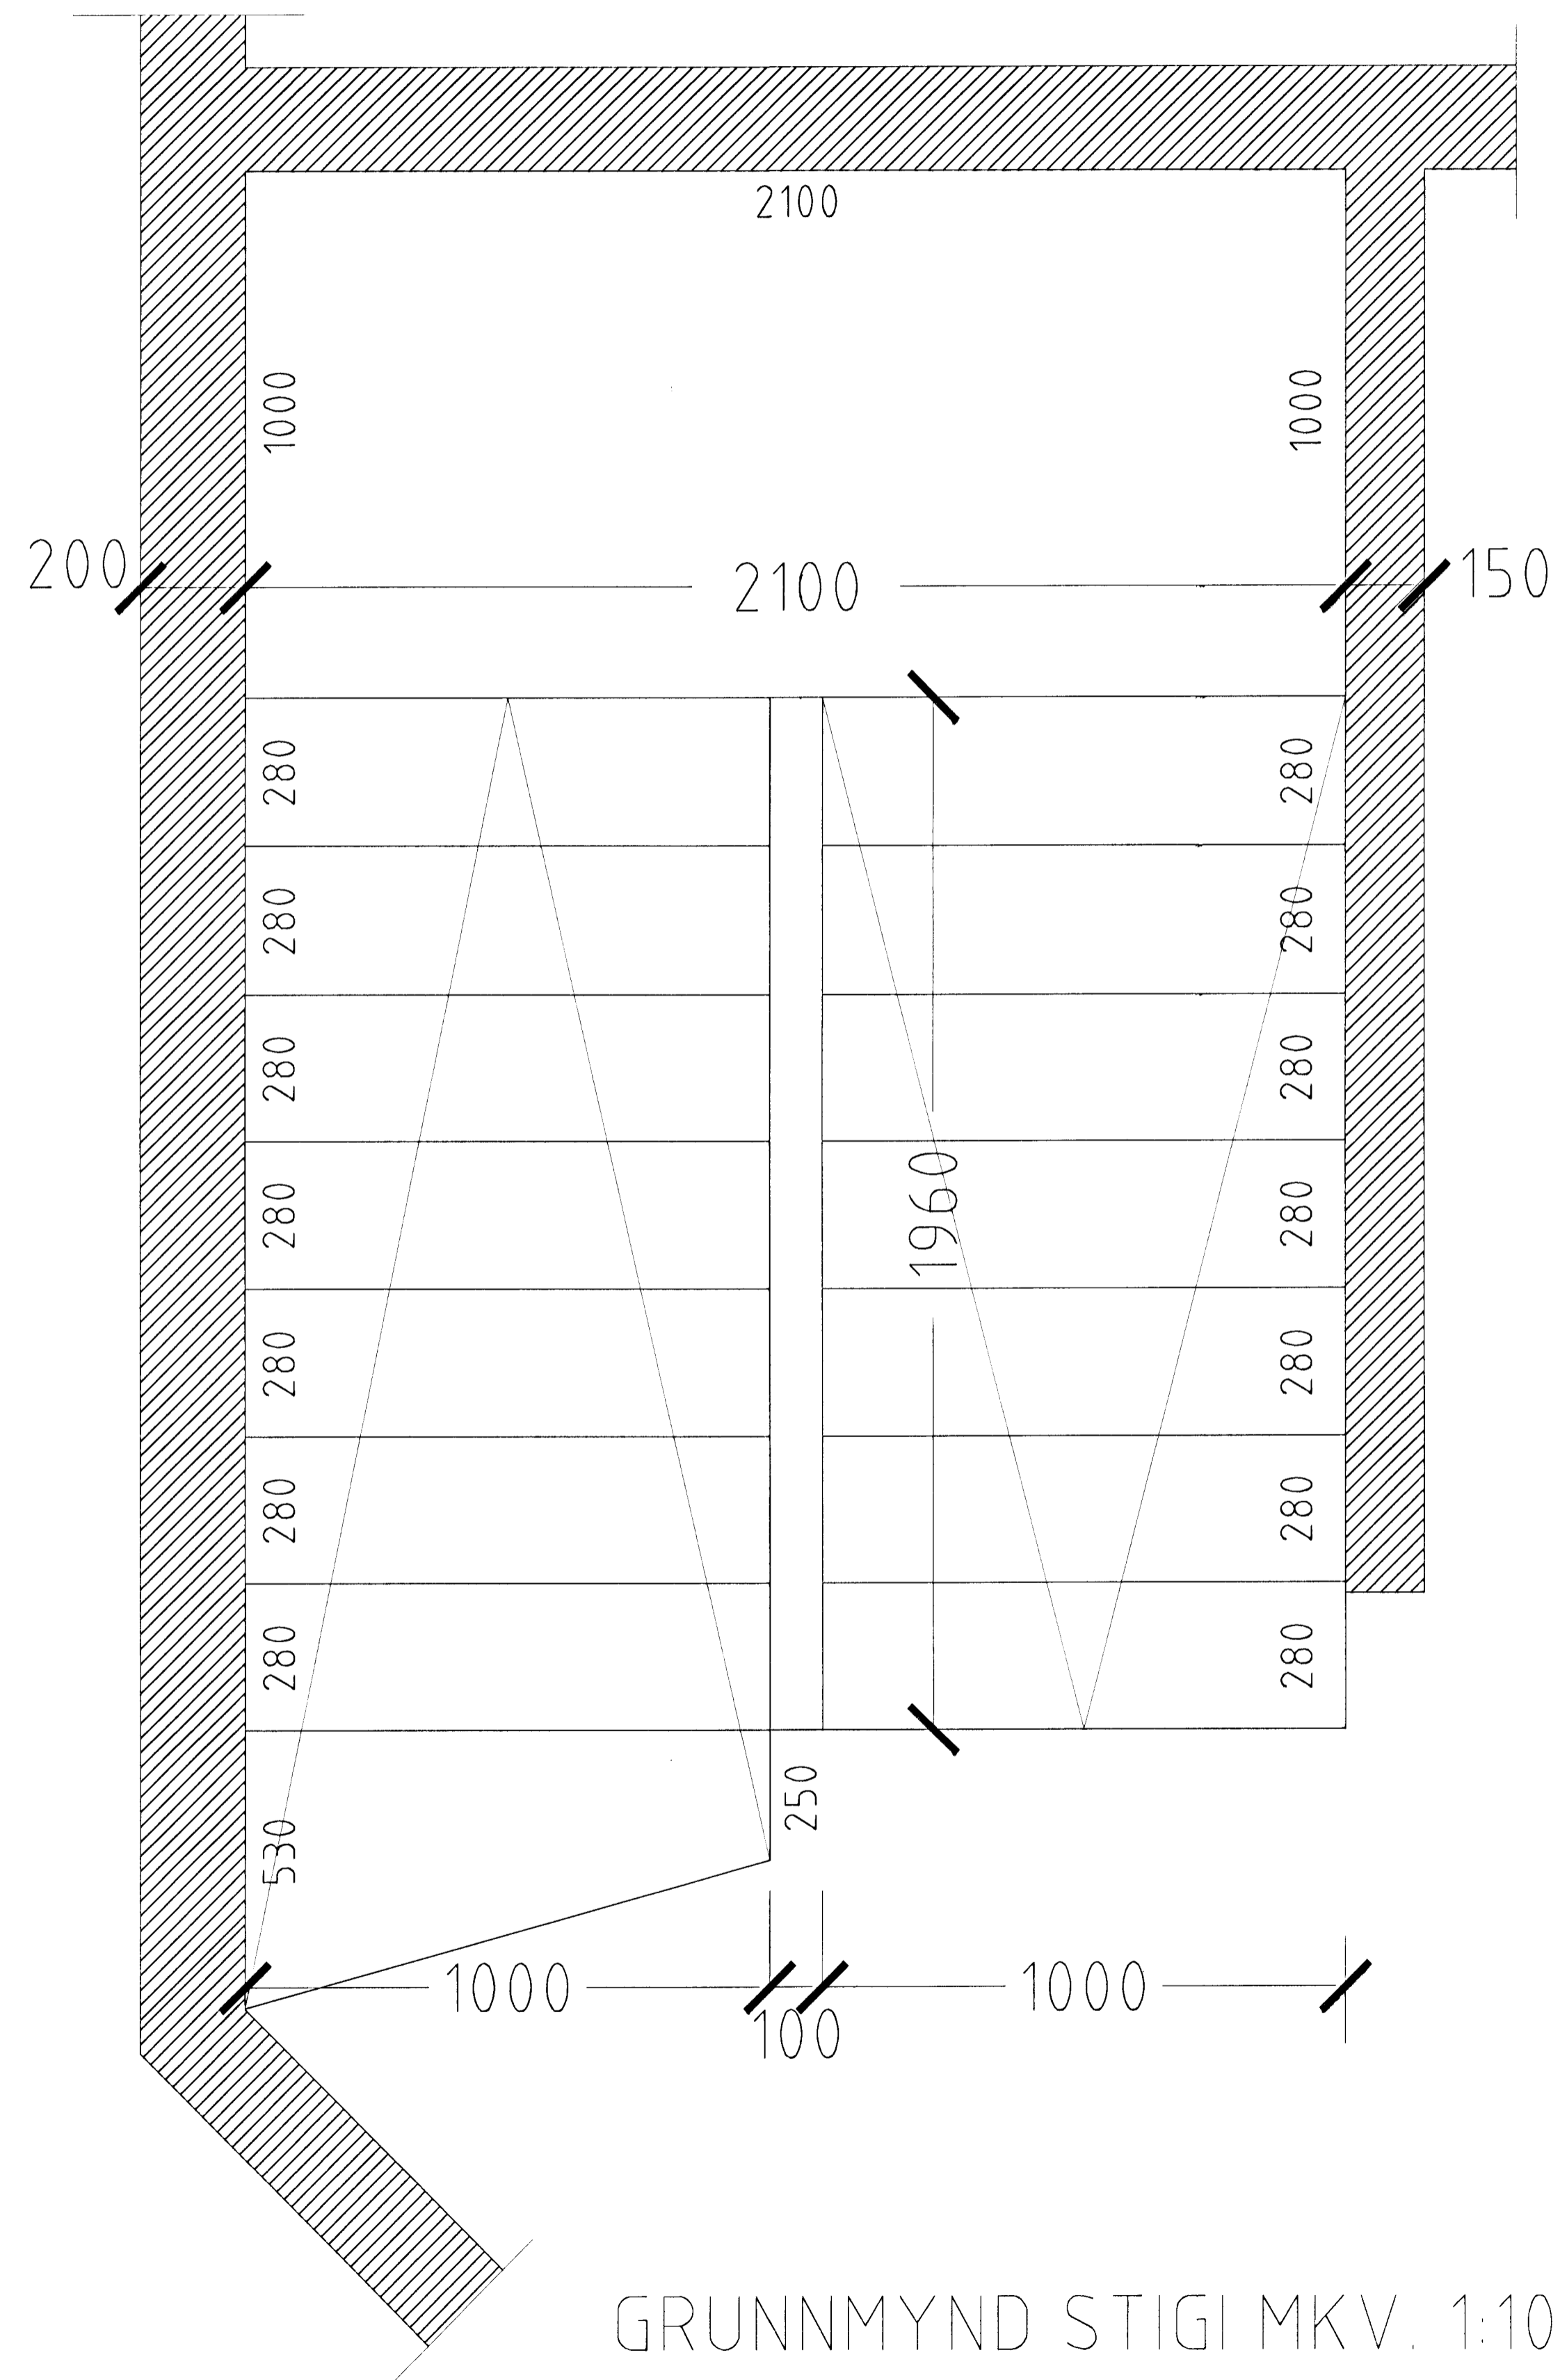

ÞRASTARÁS 44 HAFNARFIRÐI.

GRUNNMYND STIGI MKV. 1:10.
STIGI UPP ÚR BÍLAKJALLARA.

SNID Í ÞREP MKV. 1:10.

ÞRASTARÁS 44 HAFNARFIRÐI.

Sigurður Þorvarðarson byggingafræðingur bfi.
Teiknistofan Strandgötu 11 220 Hafnarfirði.
STH. teiknistofan ehf. kt. 510298-2769. Kf. aðalhönnuðar: 141250-4189.
Sími: 5651510. Fax: 5651299. Netfang: teiknistofan@islandia.is

Skýringar:	Séruppdráttur.
Teikning:	Stigi upp úr bílajakjallara.
Mælikvæði:	1:10.
Undirskrift:	<i>Sigurður Þorvarðarson</i>
Blað nr:	8 af 12. Dagsetning: 23 maí 2002
Breytt:	Stigum breytt. Dags 11.09.2002.