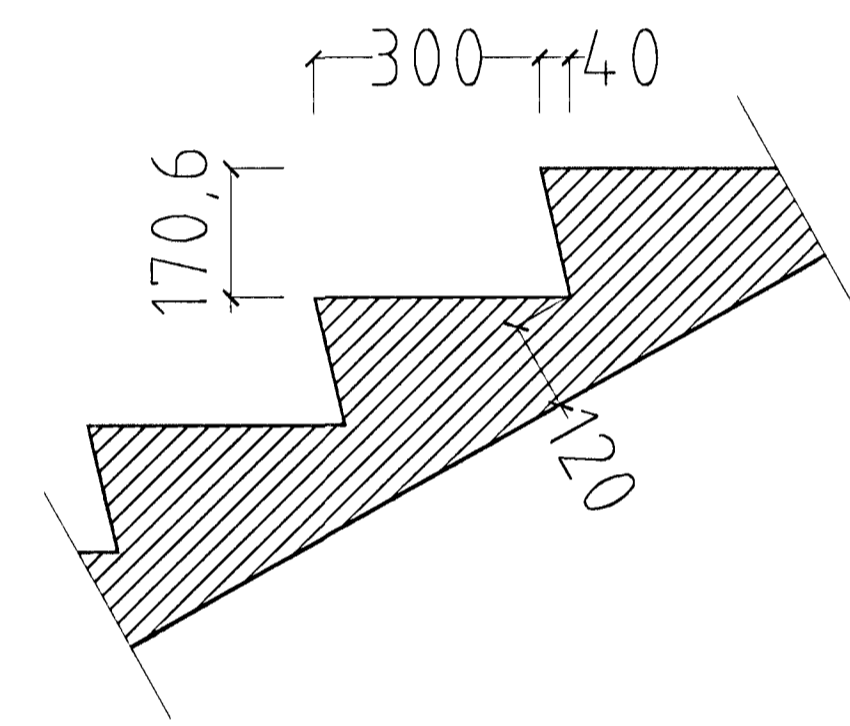

ÞRASTARÁS 44 HAFNARFIRÐI.

GRUNNMYND STIGI MKV. 1:10.
STIGI UPP ÚR BÍLAKJALLARA.

SNID Í ÞREP MKV. 1:10.

ÞRASTARÁS 44 HAFNARFIRÐI.

Sigurður Þorvarðarson byggingafræðingur bfi.
Teiknistofan Strandgötu 11 220 Hafnarfirði.
STH. teiknistofan ehf. kt. 510298-2769. Kf. aðalhönnuðar: 141250-4189.
Sími: 5651510. Fax: 5651299. Netfang: teiknistofan@islandia.is

Skýringar:	Séruppdráttur.
Teikning:	Stigi upp úr bílajakjallara.
Mælikvæði:	1:10.
Undirskrift:	<i>Sigurður Þorvarðarson</i>
Blað nr:	8 af 12. Dagsetning: 23 maí 2002
Breytt:	Stigum breytt. Dags 11.09.2002.