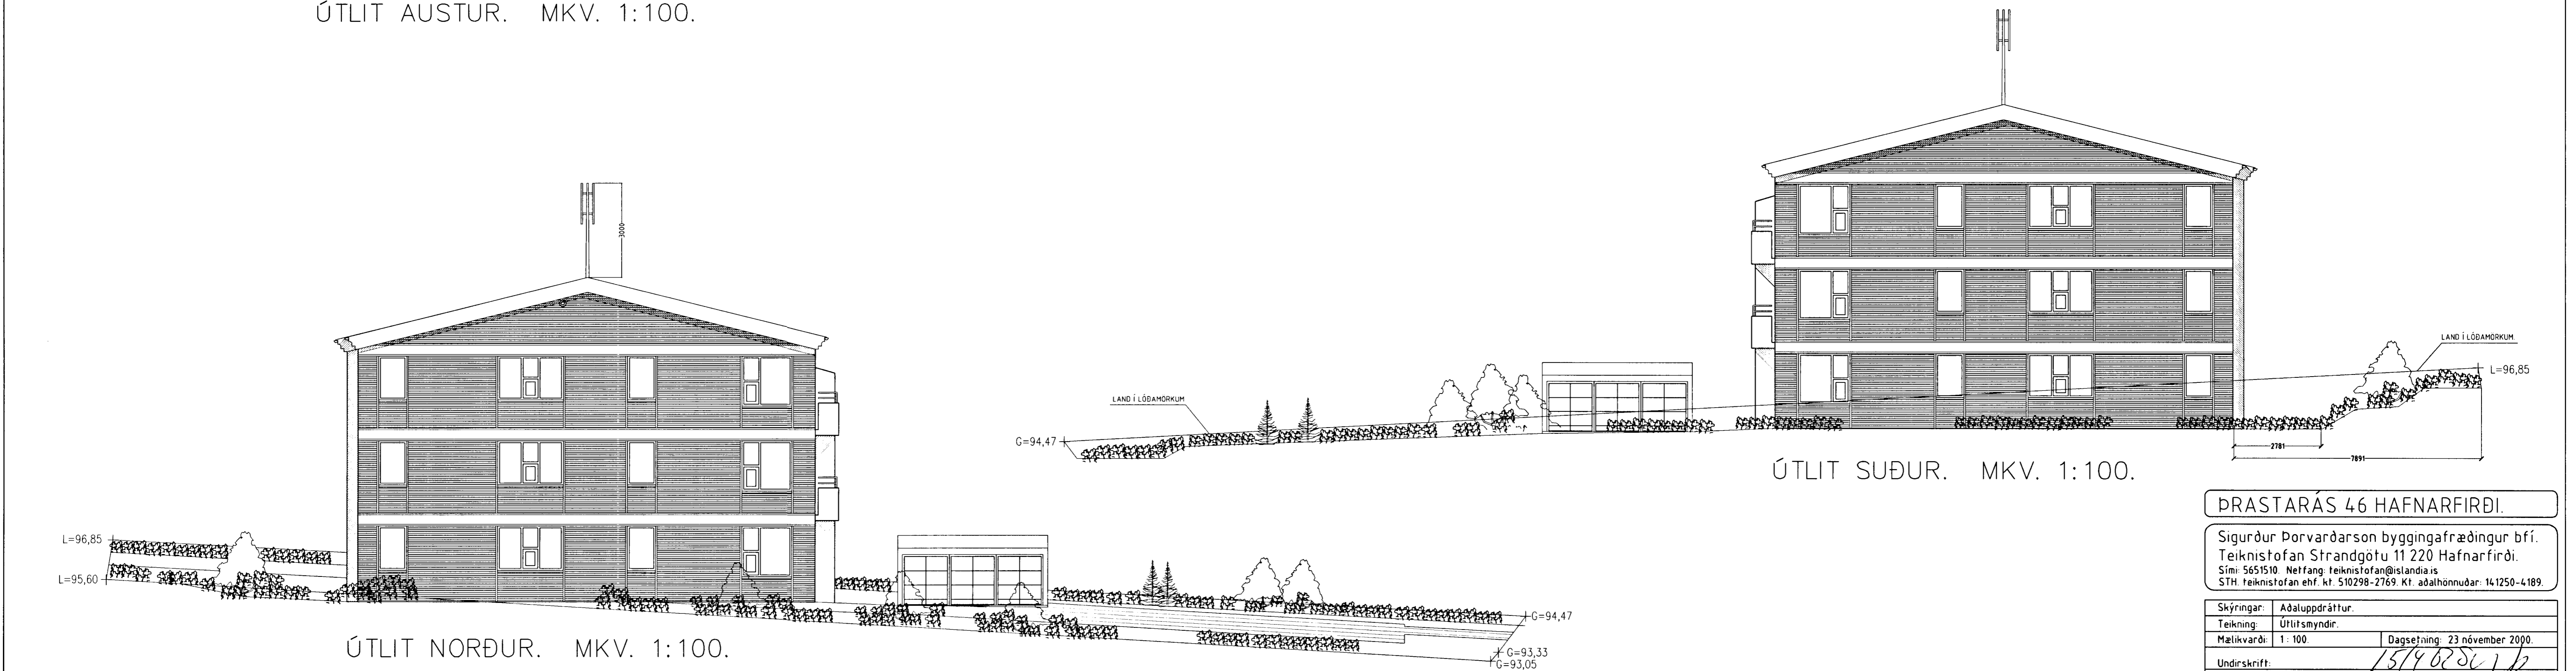

ÚTLIT VESTUR. MKV. 1:100.

ÚTLIT AUSTUR. MKV. 1:100.

ÚTLIT NORÐUR. MKV. 1:100.

ÚTLIT SUÐUR. MKV. 1:100.

ÞRASTARÁS 46 HAFNARFIRÐI.

Sigurður Þorvarðarson byggingafræðingur bfi.  
Teiknistofan Strandgötu 11 220 Hafnarfirði.  
Sími: 5651510 Netfang: teiknistofan@islandia.is  
STH: teiknistofan ehf. kt. 510298-2769. Kf. aðalhönnuðar: 141250-4189.

Skýringar:	Aðaluppdráttur.
Teikning:	Útlitsmyndir.
Mætkvarði:	1:100. Dagsetning: 23 nóvember 2000.
Undirskrift:	<i>Sigurbjartur Halldórsson</i>
Blað nr.:	4 af 6
Breytt:	Klæðningu, svölum og svalahúrd breytt 27.04.2001.
Teiknað loftnet og aðstæða fyrir síma í 15.04.2002.	Sig. Þ.