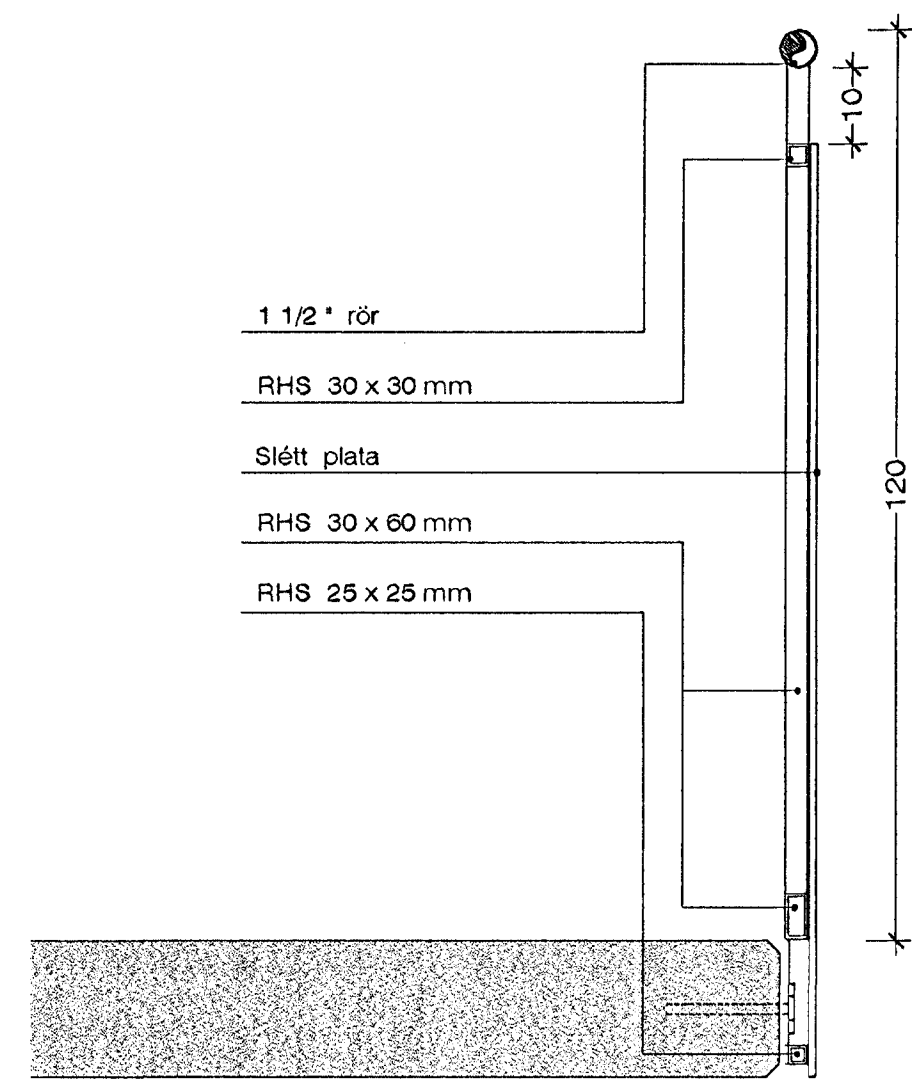

GRUNNMYND SVALA M 1 : 20

GRUNNMYND SVALA M 1 : 20

SVALAHANDRIÐ M 1 : 20

SVALAHANDRIÐ M 1 : 20

SVALAHANDRIÐ M 1 : 10

Samþykkt bann
 28 DES 2000
 Byggingafulltrúi / í Hagkerfi
 F.h. Sigurbjartur Halldórsson

14.12.2000 11:15
 Þasir2002.dwg
 Ragnheiður Auðadóttir, Tækniseiða Jóns Guðmundssonar