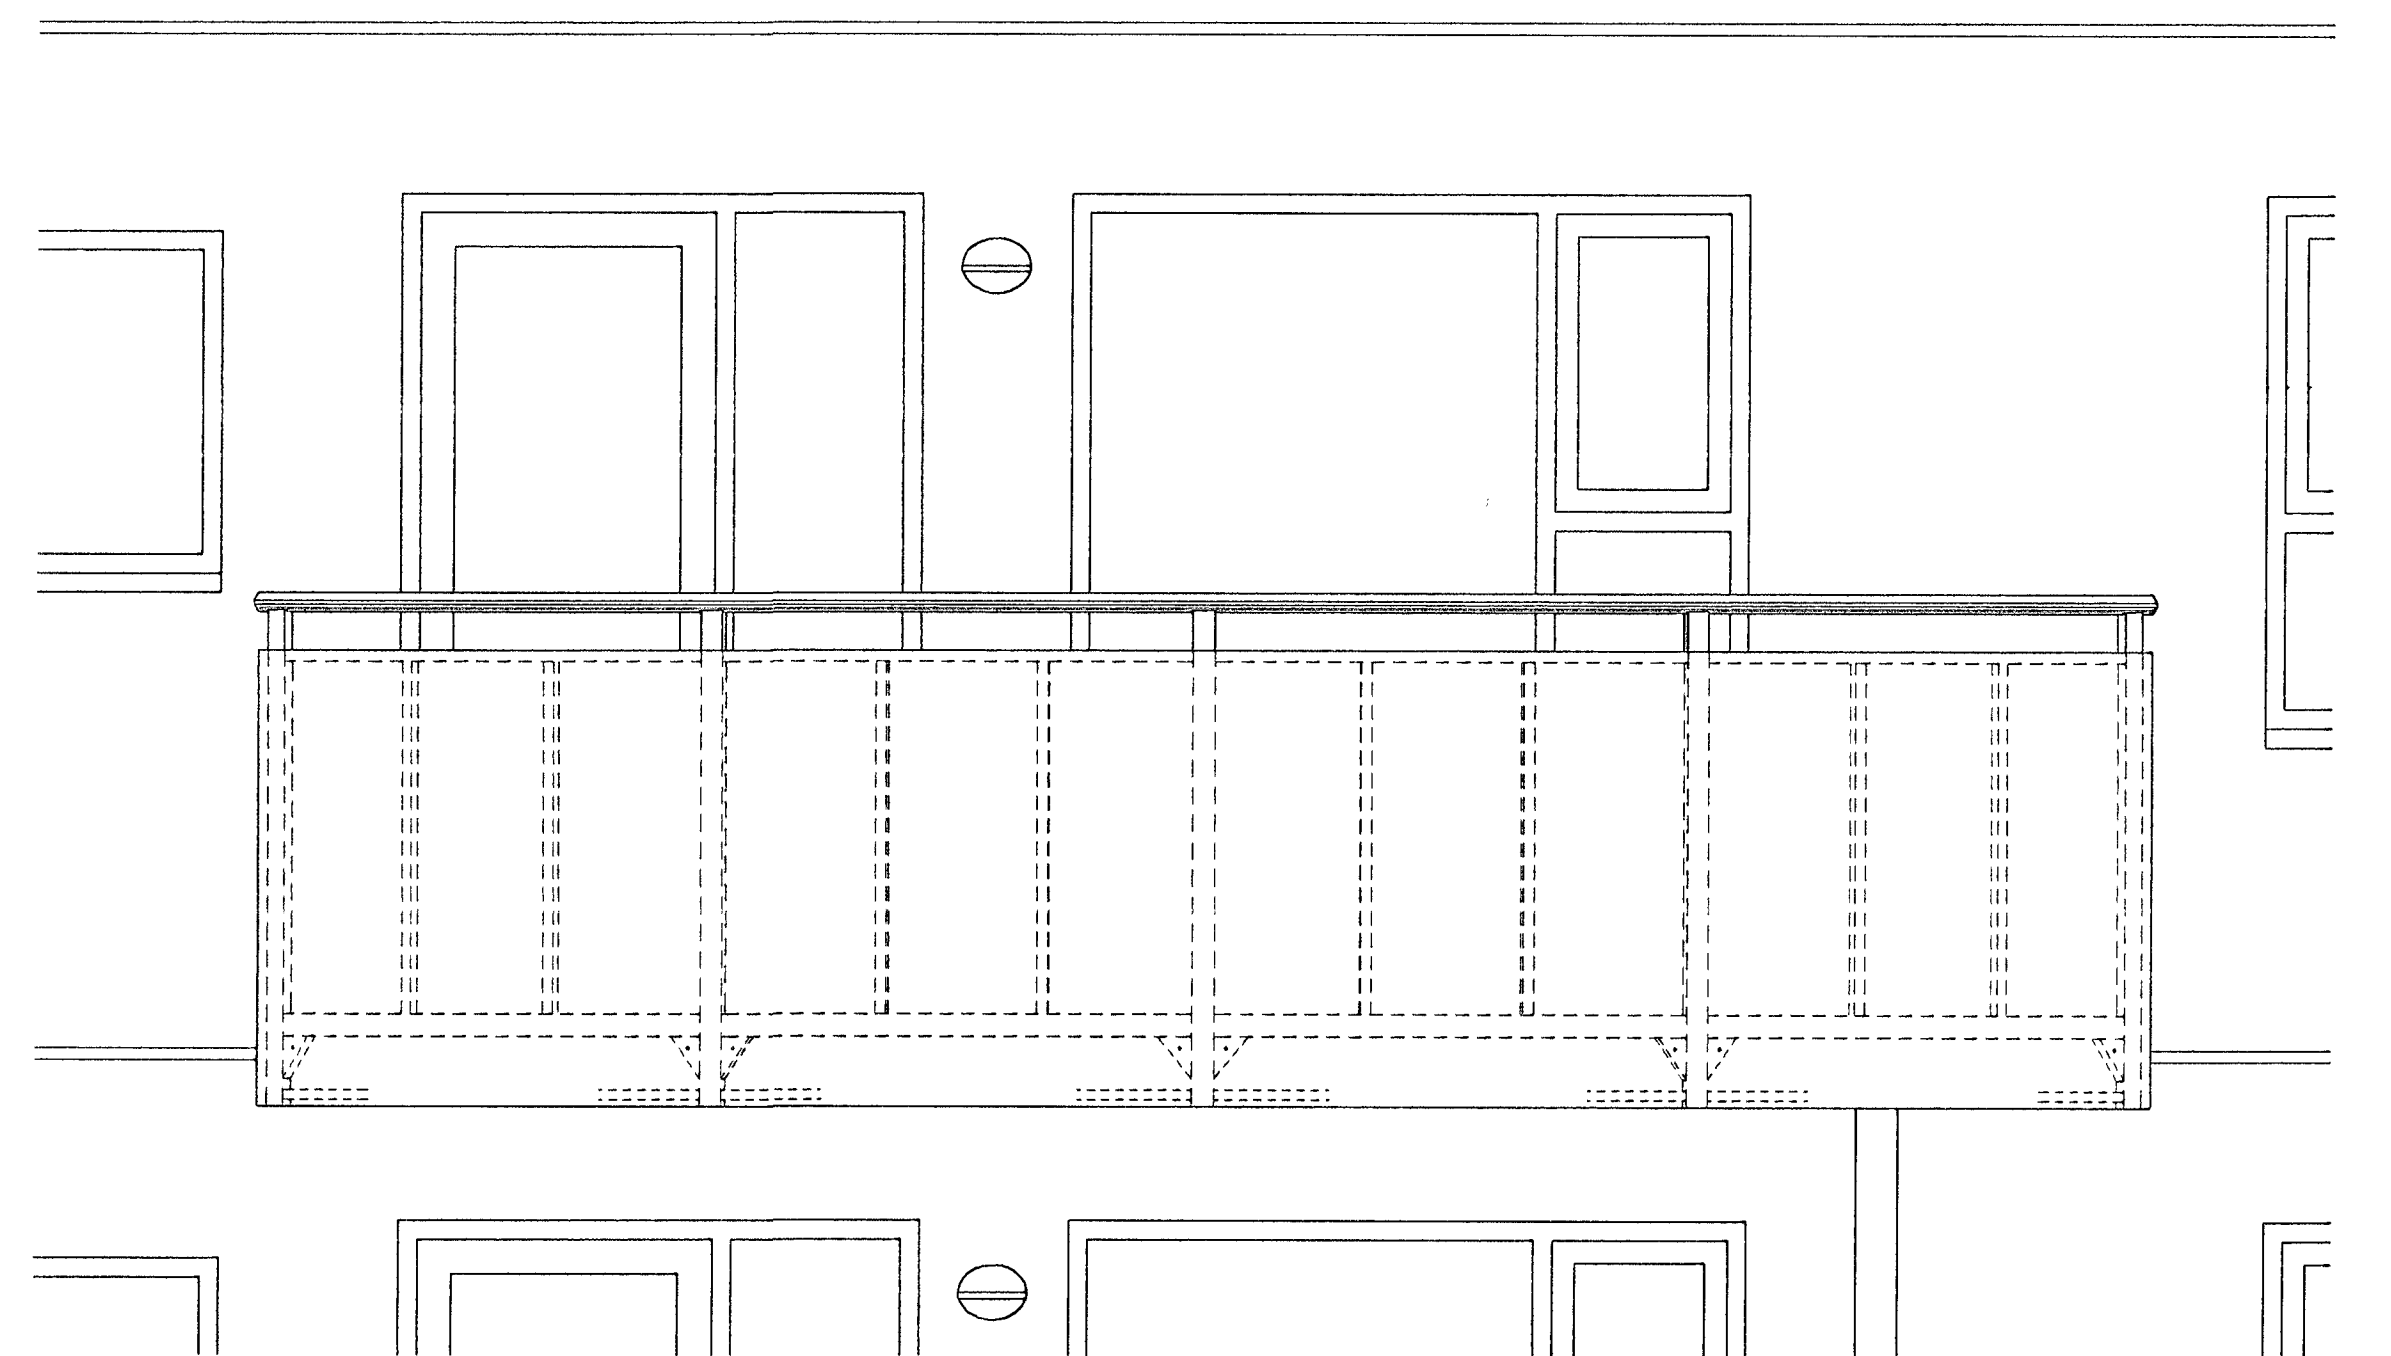

GRUNNMYND SVALA M 1 : 20

GRUNNMYND SVALA M 1 : 20

SVALAHANDRIÐ M 1 : 20

SVALAHANDRIÐ M 1 : 20

SVALAHANDRIÐ M 1 : 10

Samþykkt bann
 28 DES 2000
 Byggingafulltrúi / í Hagkerfi
 F.h. Sigurbjartur Halldórsson

14.12.2000 11:15
 Þasir2002.dwg
 Ragnheiður Auðadóttir, Tækniseiða Jóns Guðmundssonar