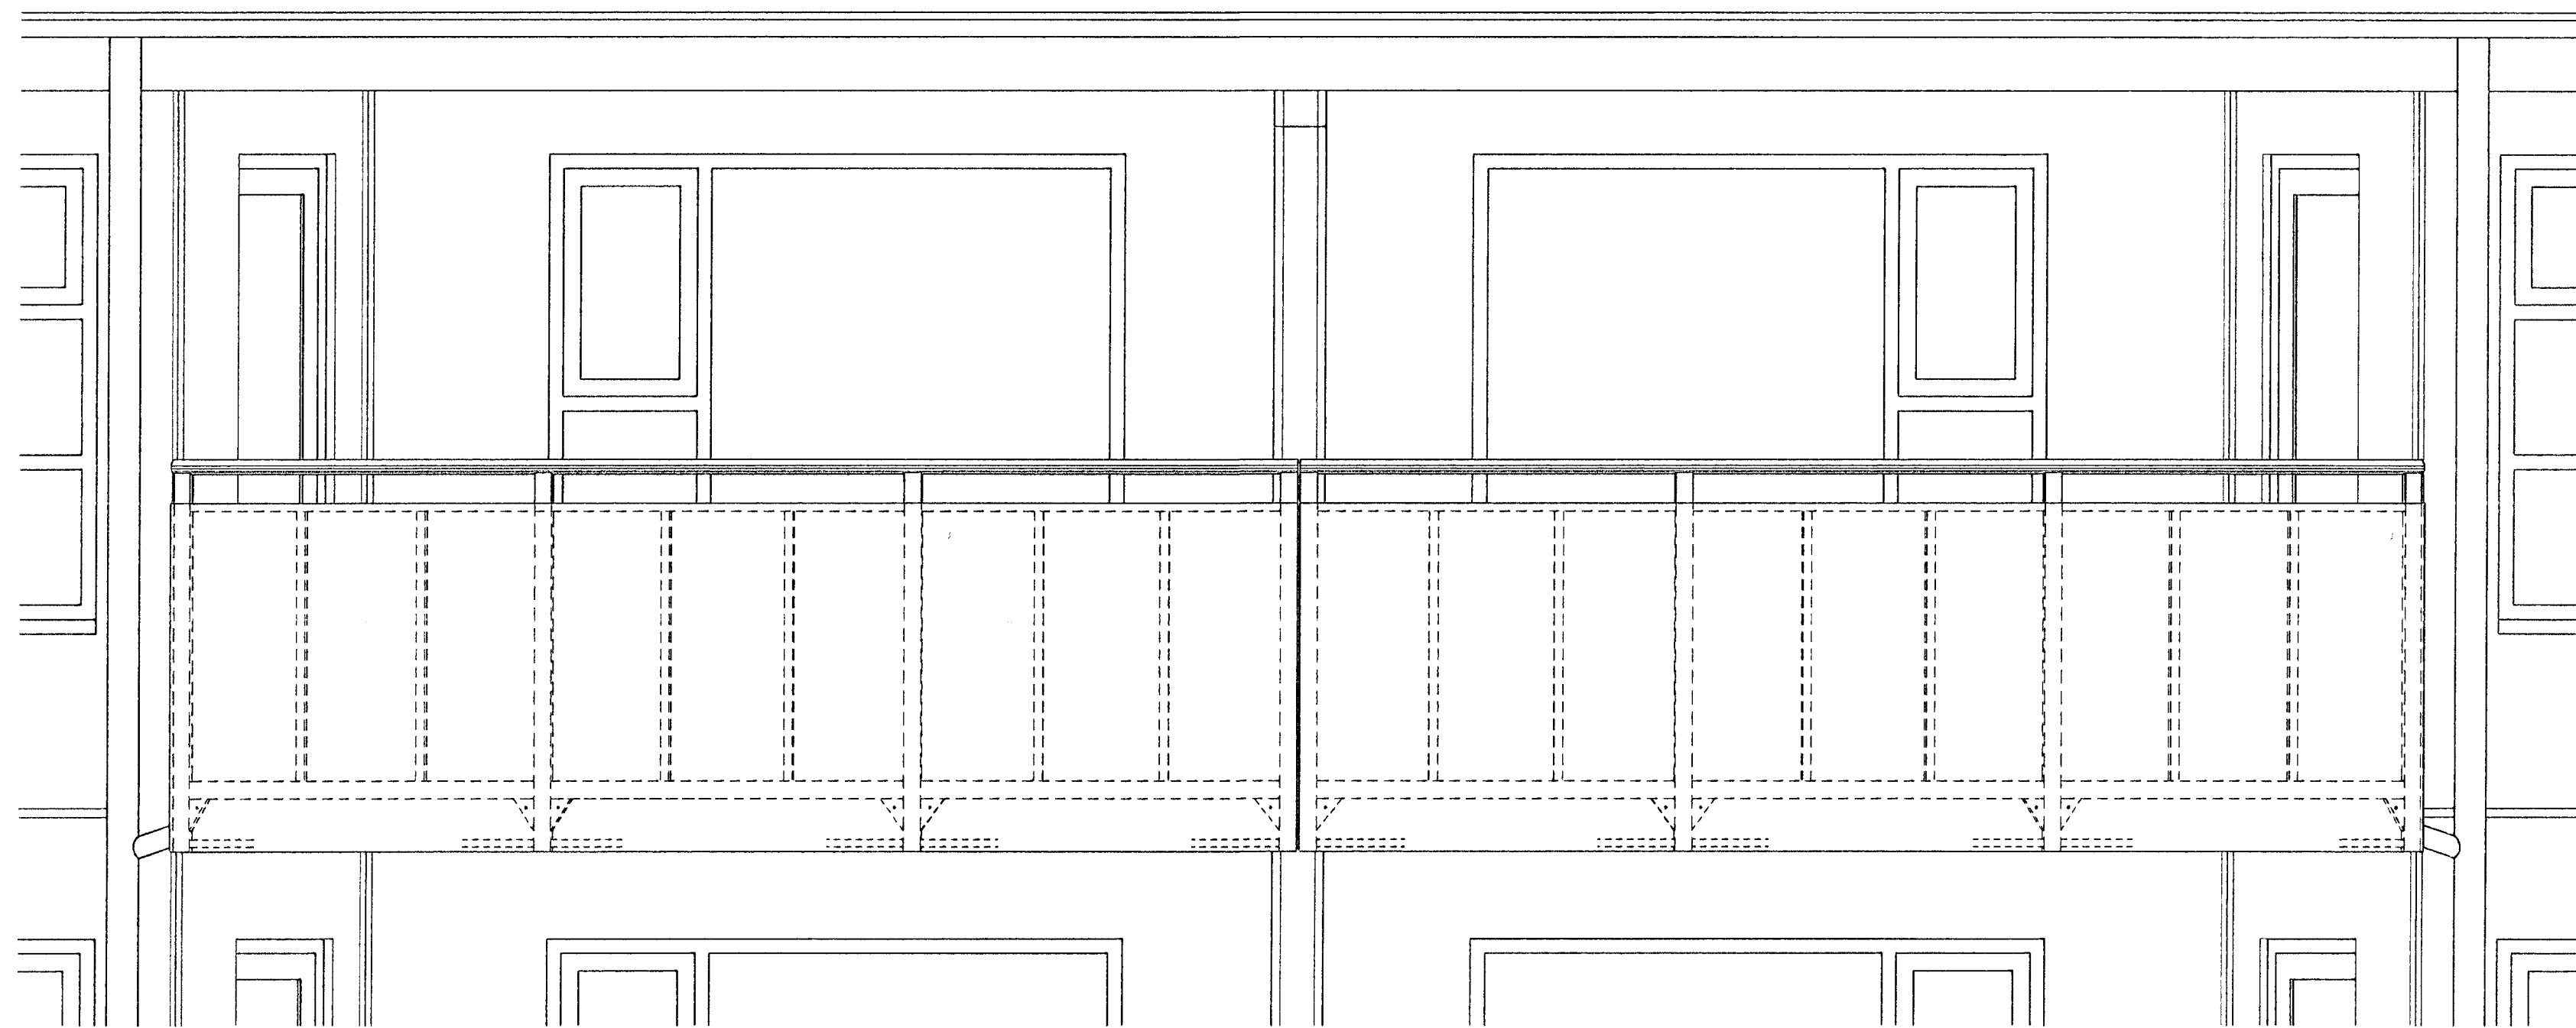

GRUNNMYND SVALA M 1 : 20

GRUNNMYND SVALA M 1 : 20

SVALAHANDRIÐ M 1 : 20

SVALAHANDRIÐ M 1 : 20

SVALAHANDRIÐ M 1 : 10

Samþykkt bann
 28 DES 2000
 Byggingafulltrúi / í Hagkerfi
 F.h. Sigurbjartur Halldórsson

14.12.2000 11:15
 Þasir2002.dwg
 Ragnheiður Auðadóttir, Tækniseiða Jóns Guðmundssonar