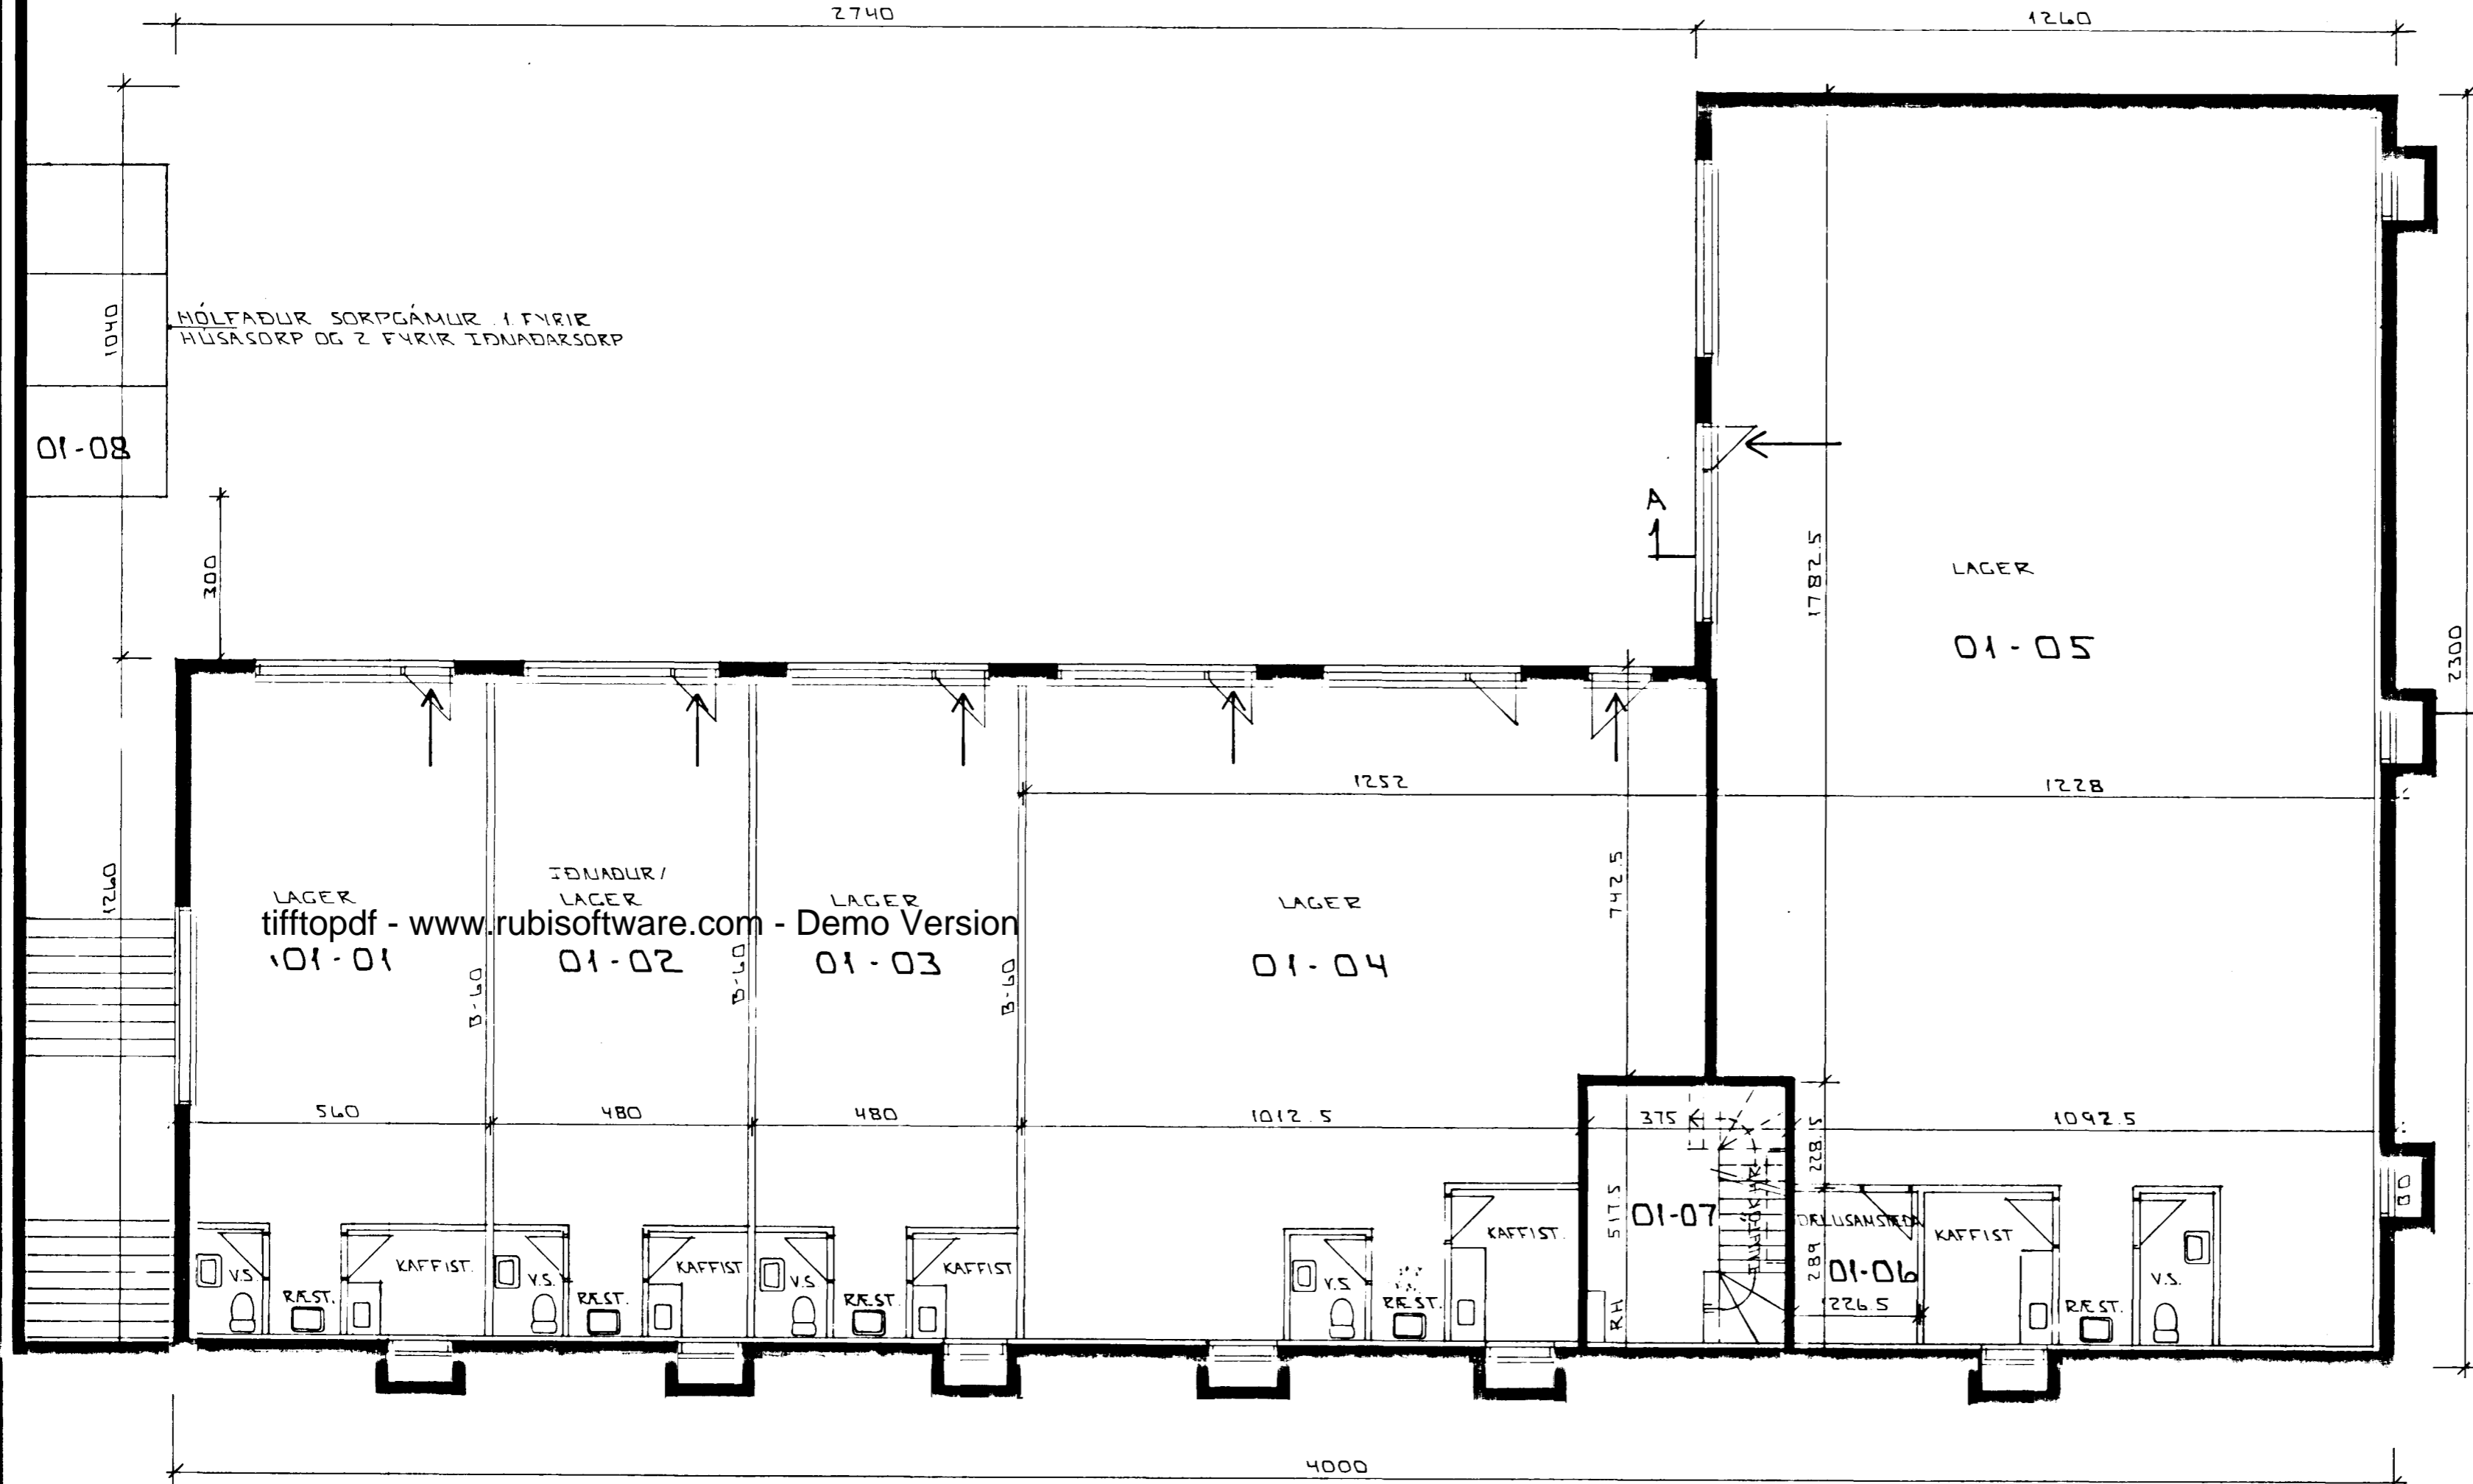

Samþykkt þann
 13 AUG. 1998
 Byggingafultrúinn í Hafnarfirði
 Erlendur Hjálmarsson

GRUNNMÝND JARÐHÆÐAR 1:100

ÁÐUR TEIKNAD AF ES TEIKNISTOFU
 Í OKT 1992

01. AGÚST 98 BILI 01-02 BR. Í IÐNADUR/LAGER GH
 BR: DAGS. EDLI BR. SIGN.