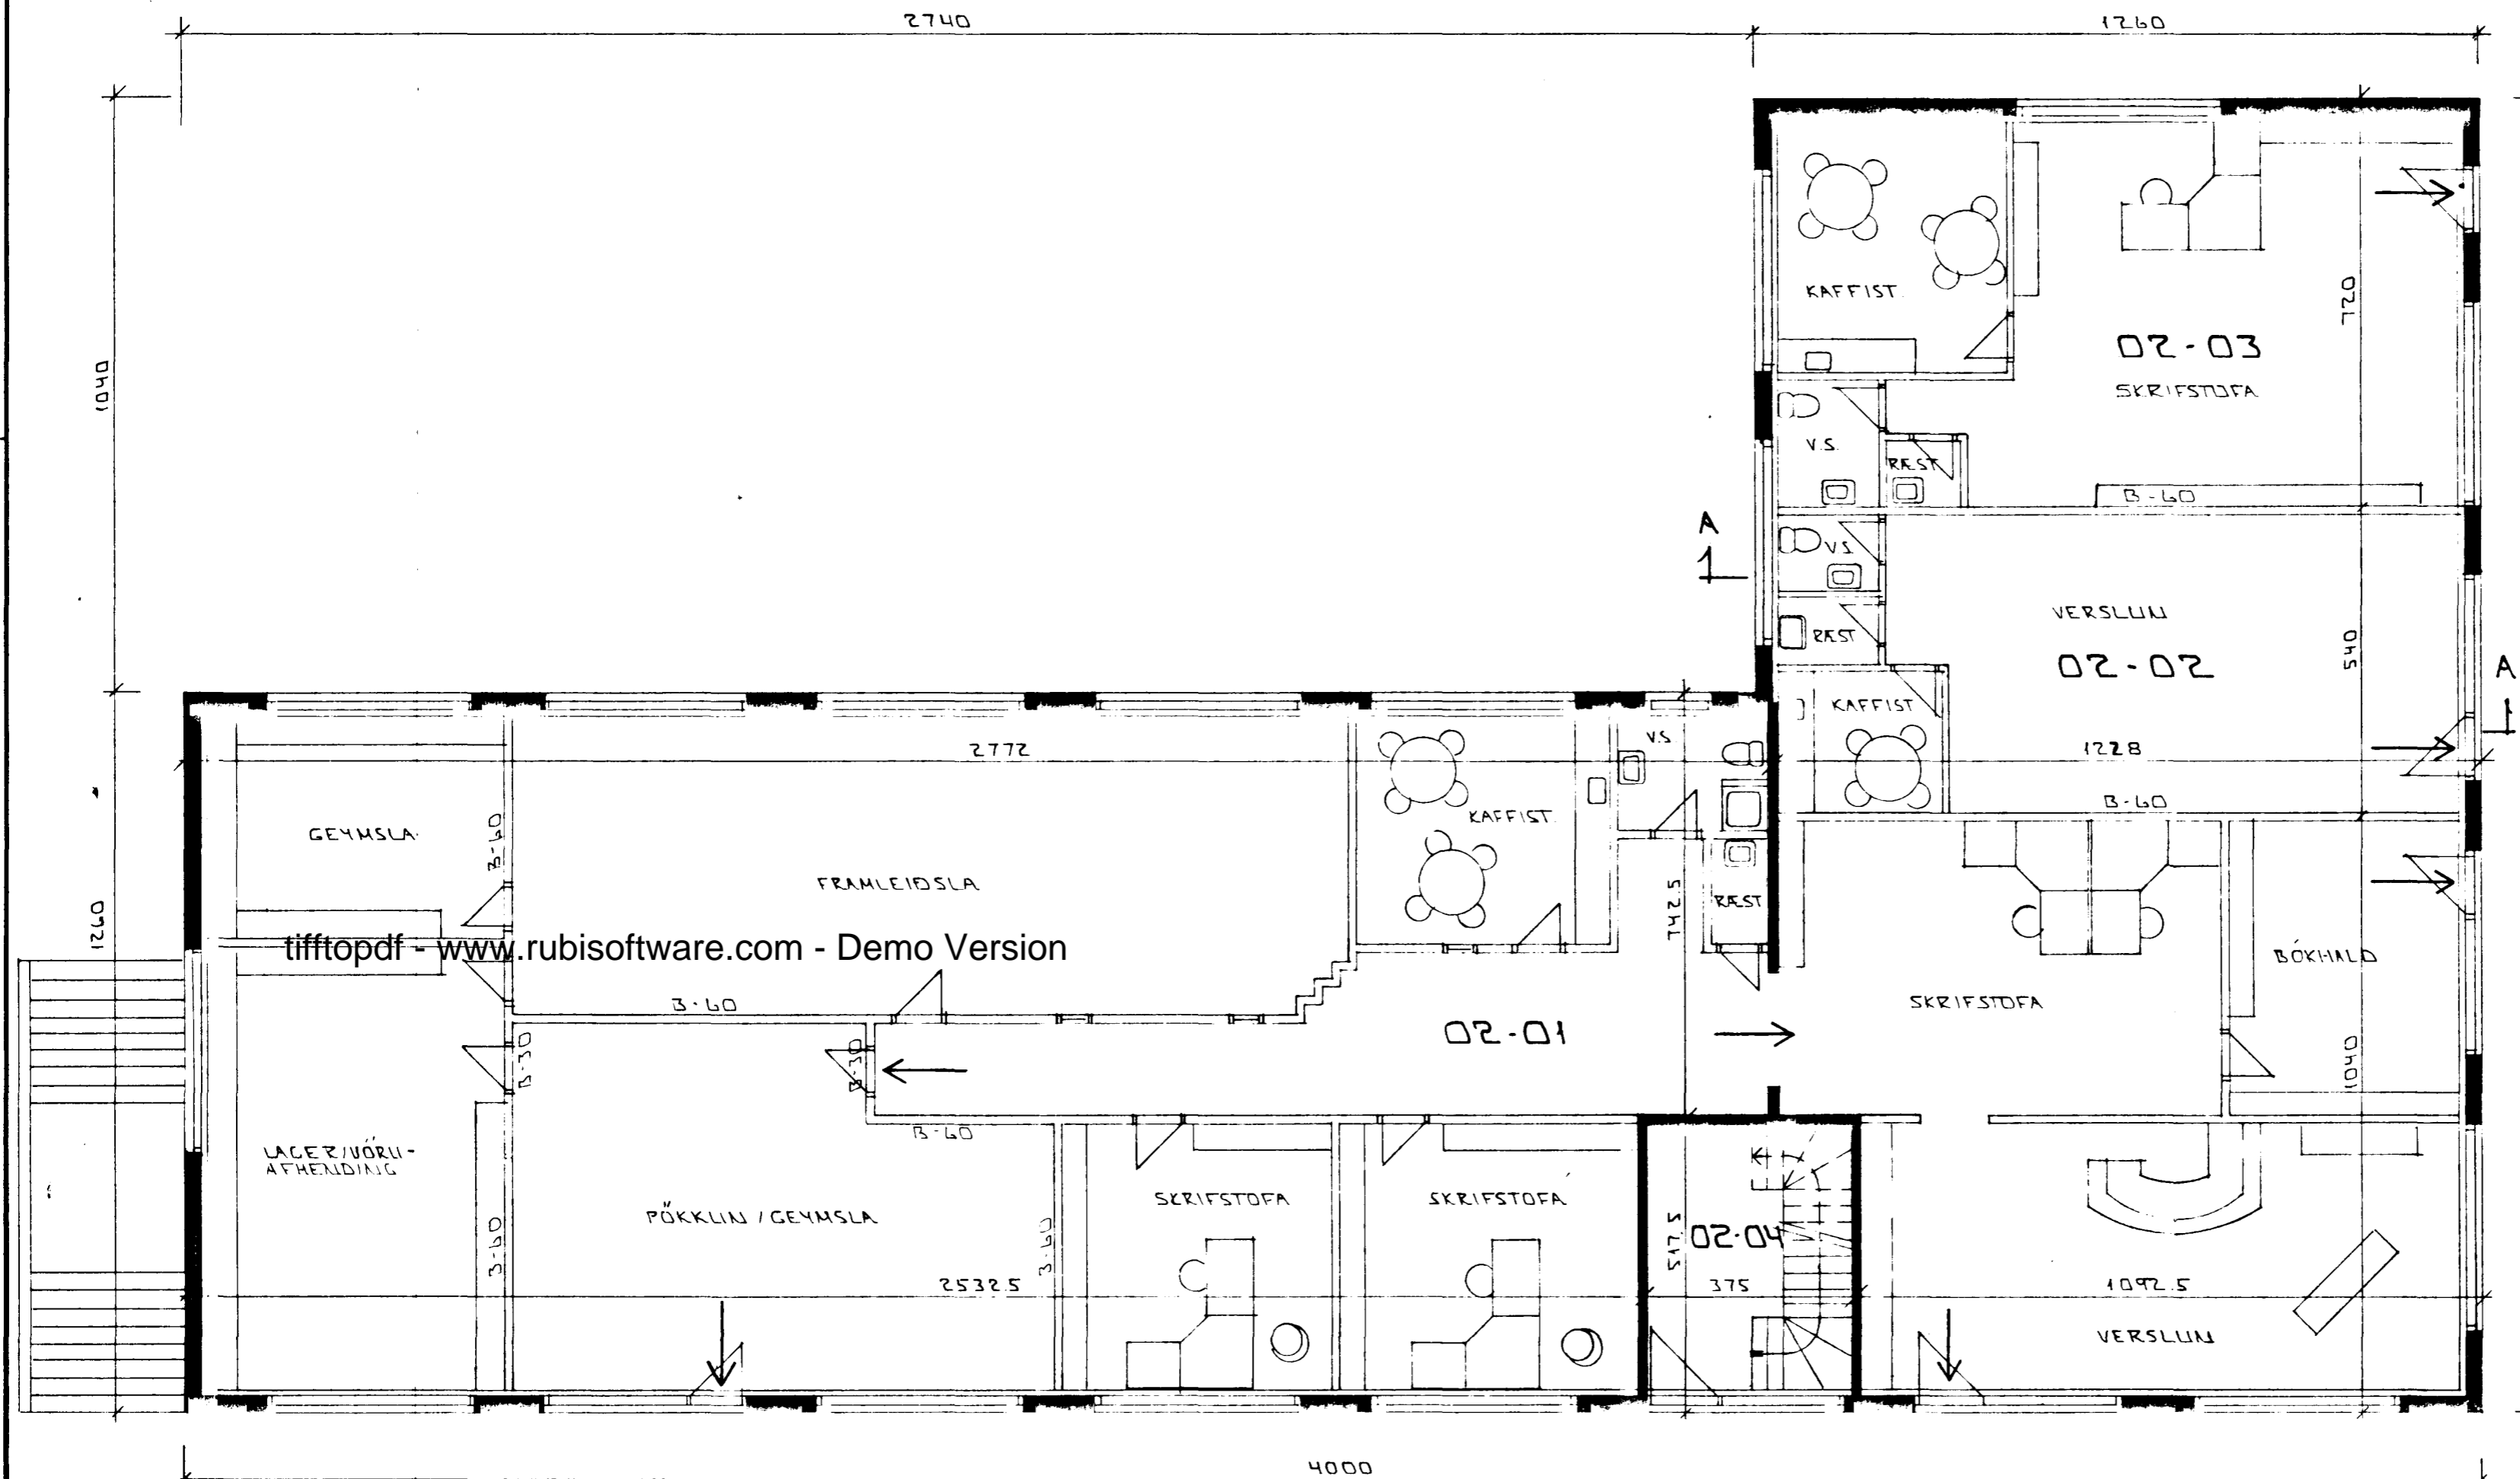

Samþykkt þann

13 NOV. 1997

Byggingafrúnn í Hafnarfirði  
Erlendur Hjálmarsson

BR: DAGS EDLI BR SIGN

TRÖNDRÁUN 1  
HAFNARFIRÐI

GRUNNMYND - 2.HÆÐ

GRUNNMYND 2. HÆÐ • 1:100

ÁÐUR TEIKNAD AF ES TEIKNISTOFU  
Í OKT 1992.