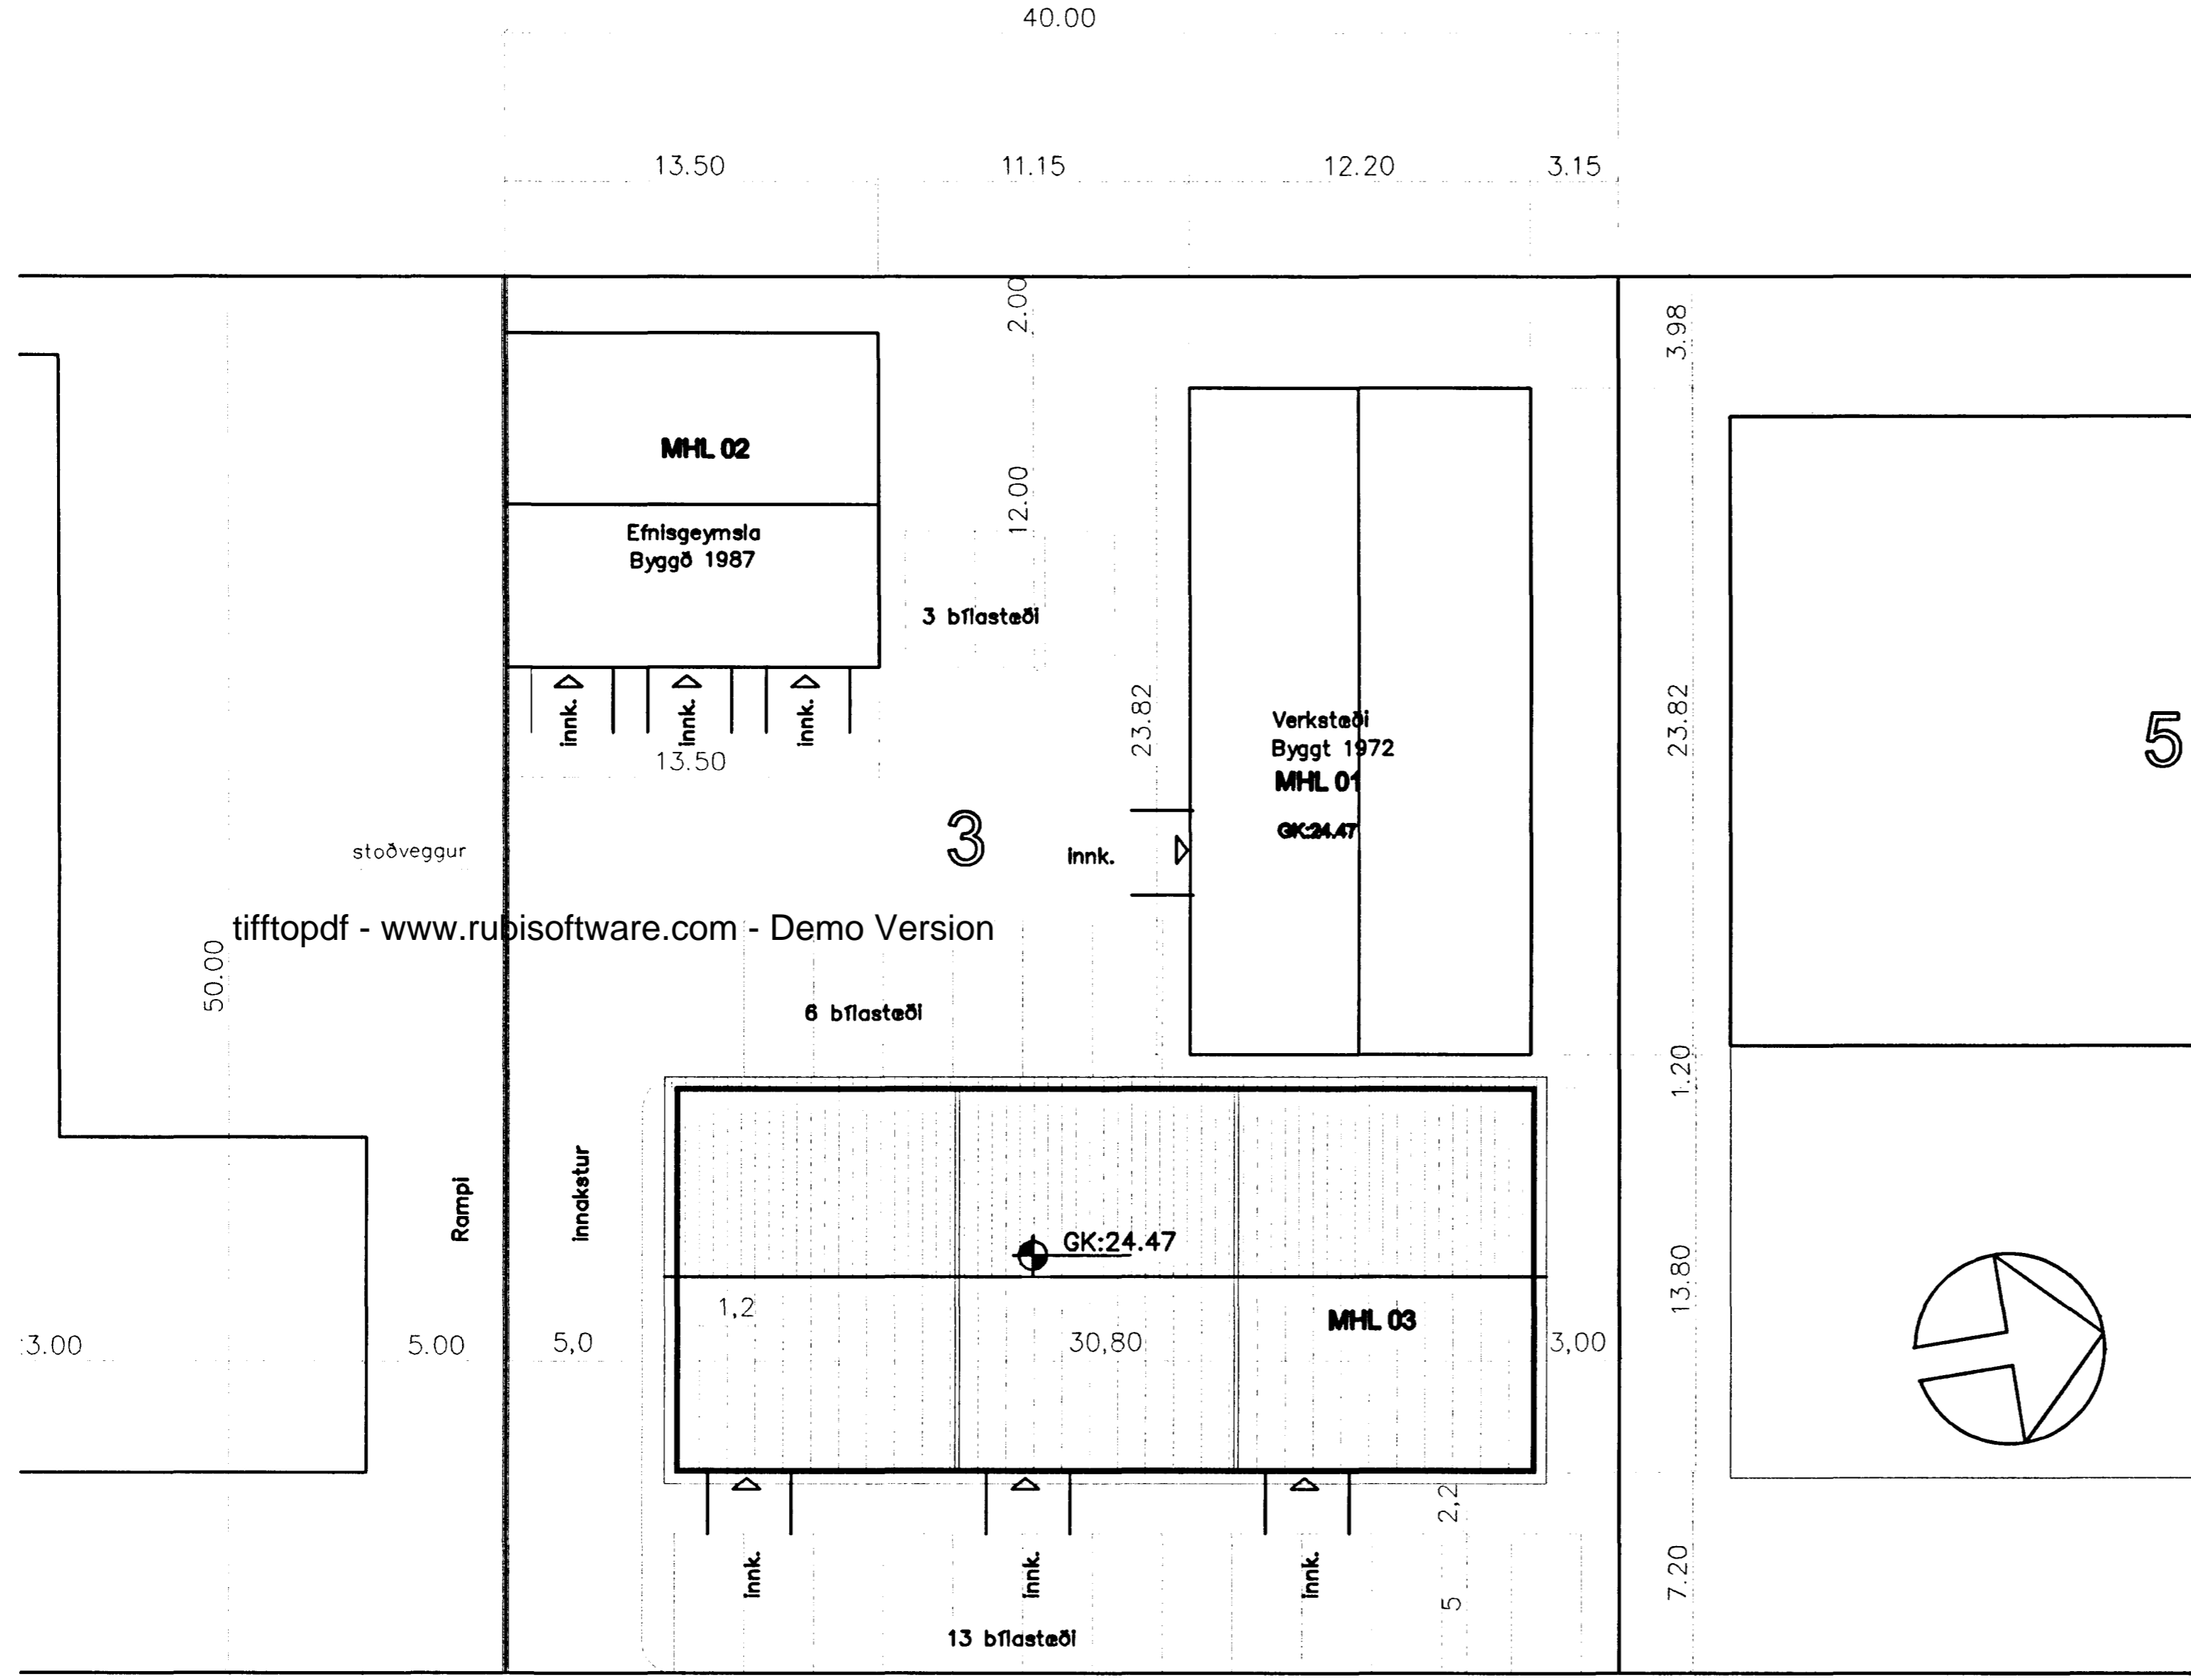

Lóðarmynd 1:200

Samþykkt þann
14.06.1998
F.B. Kjalnes
KP

Nýtingarhlutfall er 0.43

Breyting nr.	Hverju breytt	dags	undirr.	samb.
<p>TEIKNISTOFAN NÝBYLI Nýbýlavegur 22 200 Kópavogur Sími 554-0098 Kl. 180449.4699</p>				
Hönnuður:	Undirritun: <i>Sigurður Ingi</i>	Verk nr. 304		
Yfirforið af Sigurður I Ólafss.	Samþykkt af	Síðarnafn tronafst	Dags. 15.06.99	Kvarði 1:500
Trönuhraun 3 Hafnarfirði 3. 6f. byggingarteikningar		Lóðarmynd 1:200		
304.1.2		Útgáfa 0	Blað 2/5	