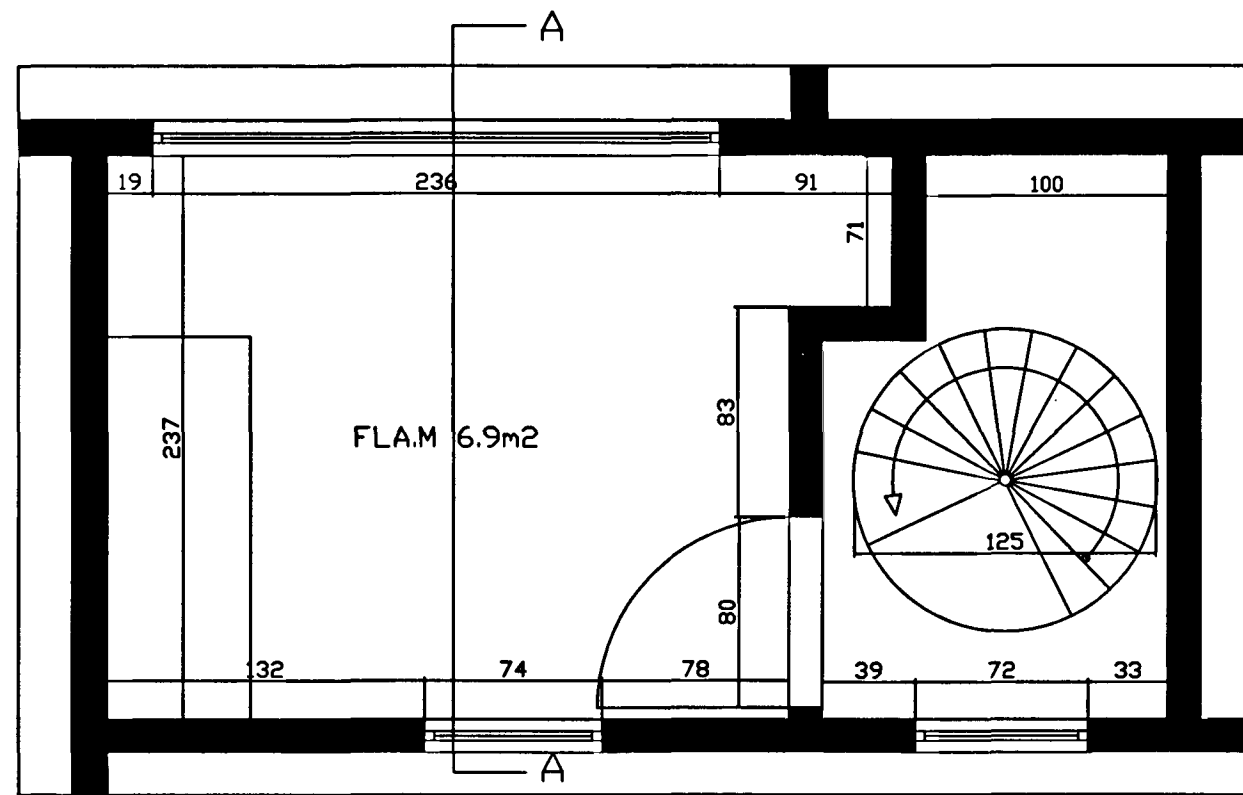

GRUNN-PLAN (SALERI UNDIR LOFTI)
MVK 1/20

GRUNN-PLAN (KAFFISTOFA EFRI HÆÐ)
MVK 1/20

GRUNN-PLAN (INNGANGUR, SKRIFSTOFA)
MVK 1/20

TRONUHRAUN NR.7 HAFNARFIRDI

TEIKN:0002	
TEIKNADÍ KEFLAVÍK, 20 SEPTEMBER	MKV, 1:50
HAFSTEINN ISLEIFSSON SIMI 898-7013	TEIKN, HBI
	REIKN, HBI
GRUNN-PLAN 1/20	