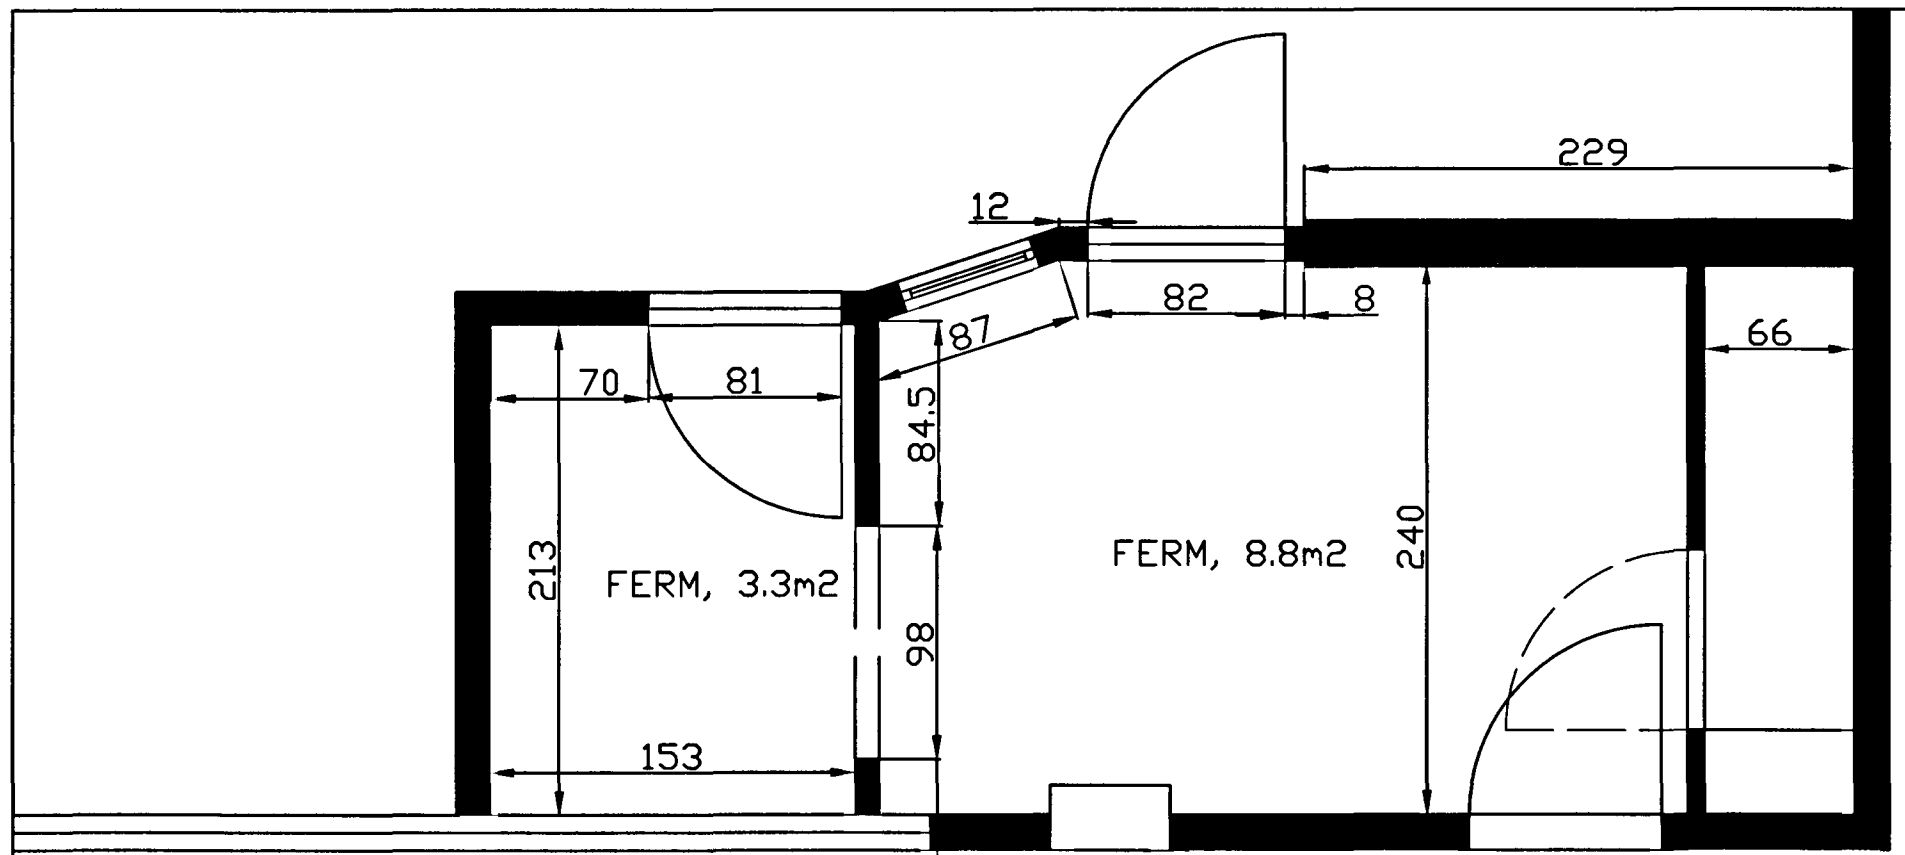

GRUNN-PLAN (SALERI UNDIR LOFTI)
MVK 1/20

GRUNN-PLAN (KAFFISTOFA EFRI HÆÐ)
MVK 1/20

GRUNN-PLAN (INNGANGUR, SKRIFSTOFA)
MVK 1/20

TRONUHRAUN NR.7 HAFNARFIRDI

TEIKN:0002	
TEIKNADÍ KEFLAVÍK, 20 SEPTEMBER	MKV, 1:50
HAFSTEINN ISLEIFSSON SIMI 898-7013	TEIKN, HBI
	REIKN, HBI
GRUNN-PLAN 1/20	