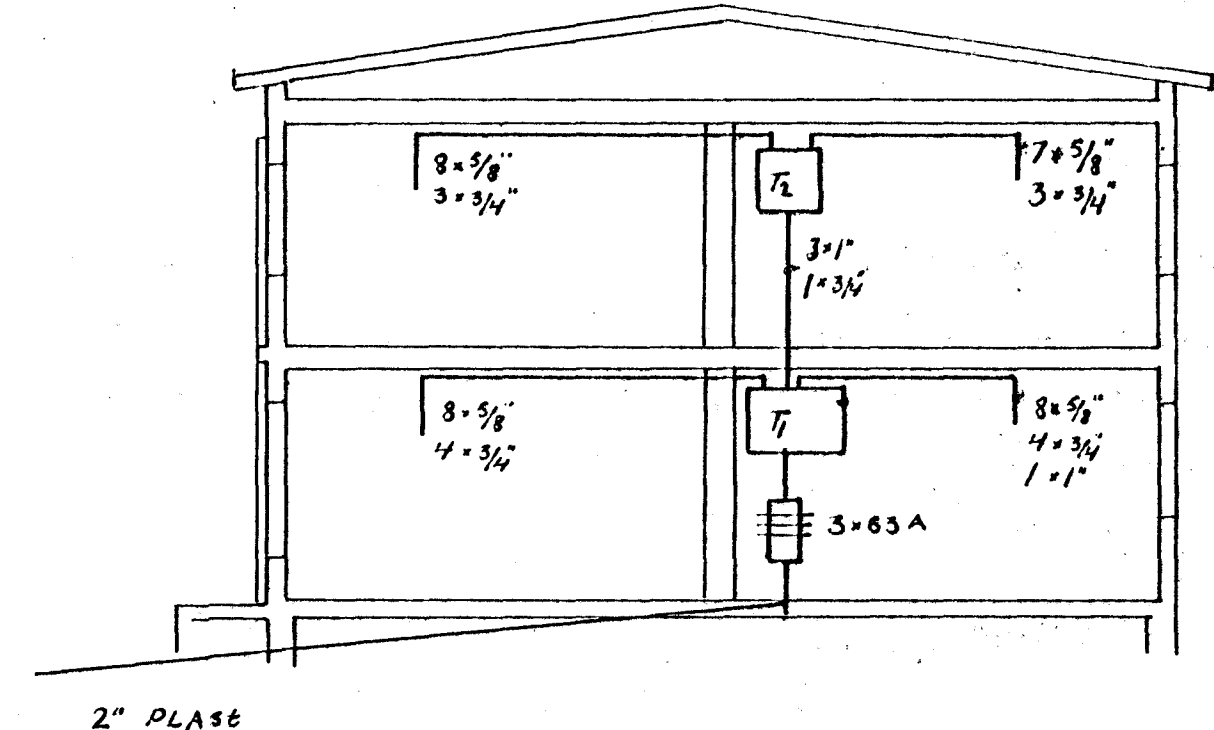

Inntök samþykkt 12.12. 1922
 E.H. RAÐVEITU HAFNARFIJARDAR
 Eiríksmabú, rallaona

2" PLASS

Járn í sökkli, skal byndast saman og þaka í töflu T.

Afstöðamynd
 1:1000

T1

△	72	TRÖNUHRAUN NR. 8		
dags	5.10	bl. 3 af 3		
Reiðgjafi Eiríksmabú Sími 50887		RAFLAGNATEIKNING		
			TEIKN. G.A	
			mál 1:50	