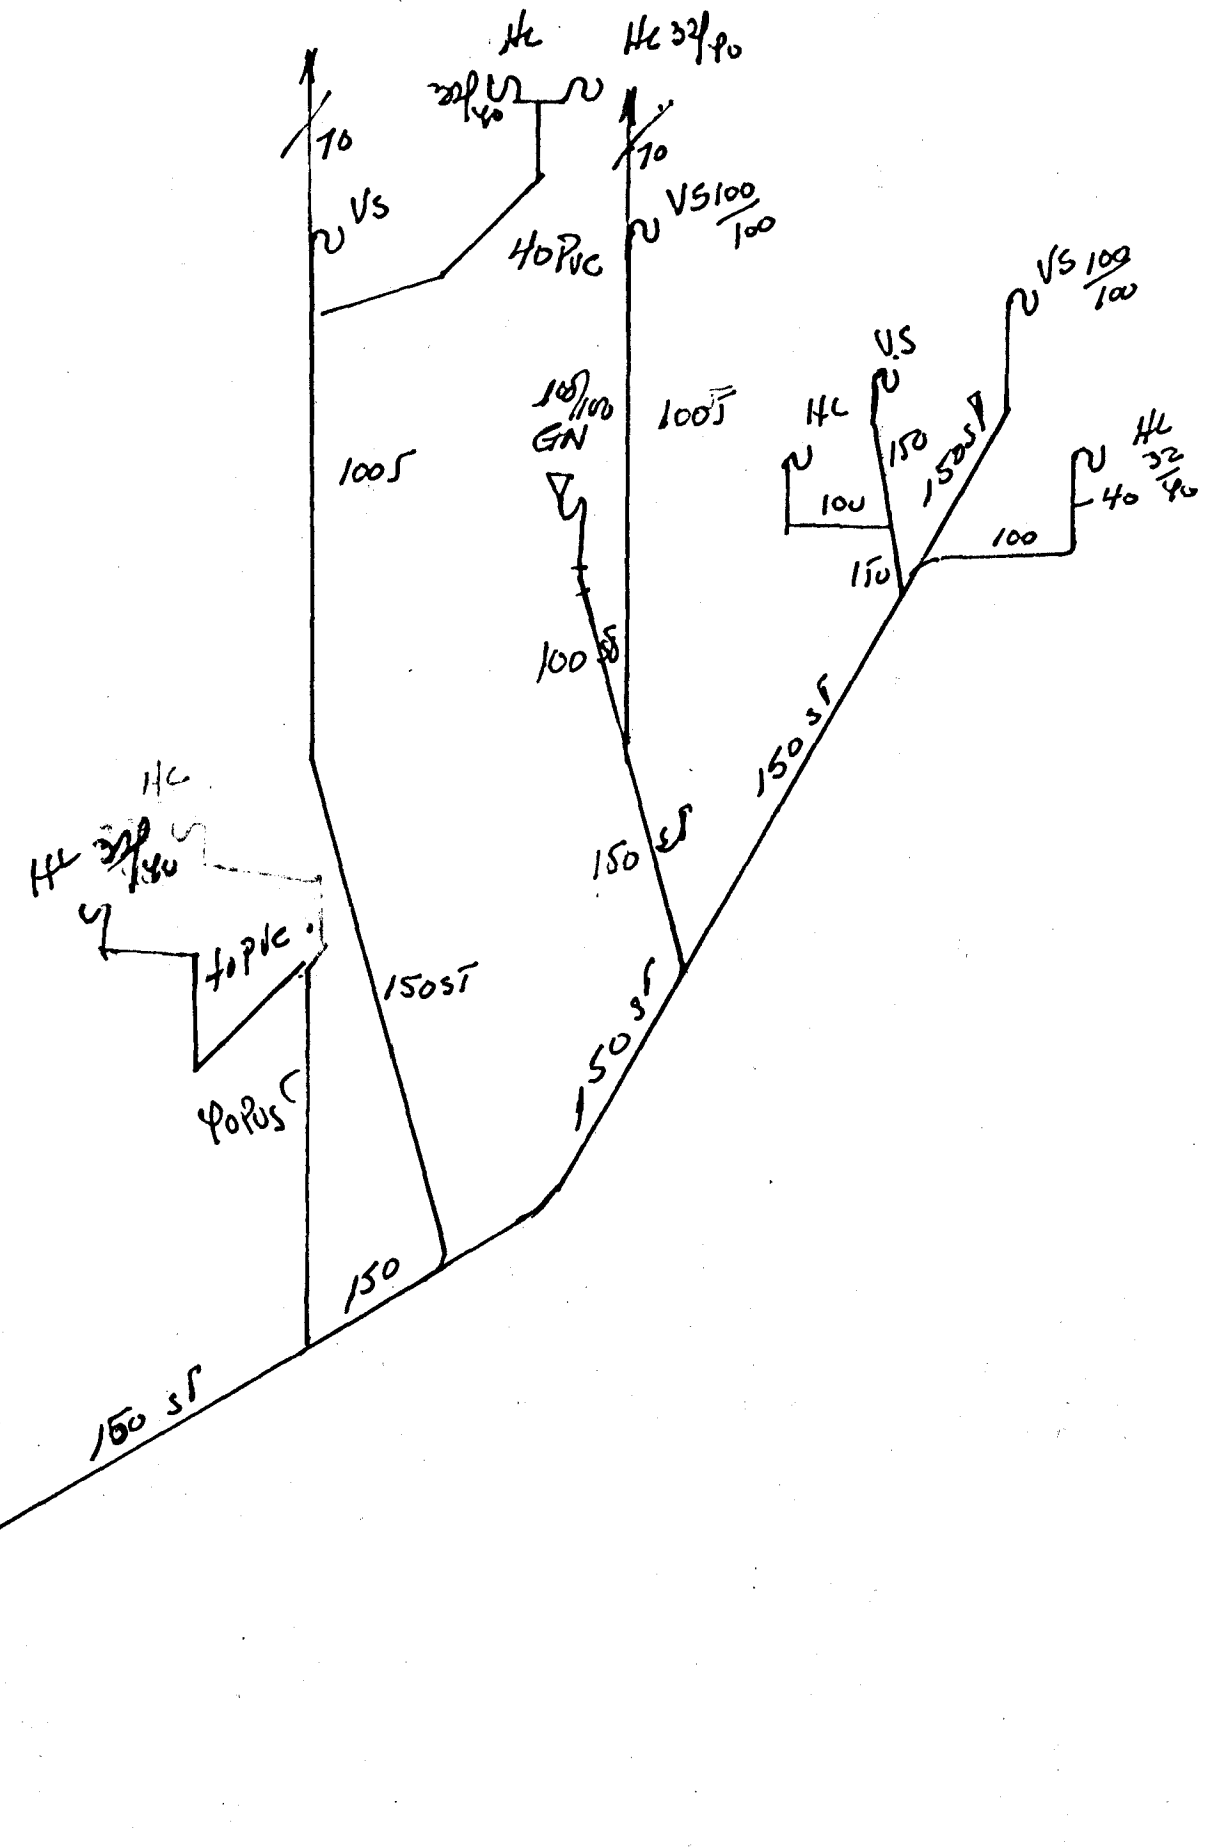

I. HED.

I. HED

60cm Ør.
Drummi botn 12 m undir
Skilbarði.
i Salþró

Þrátt. 29.9.72.

| | | |
|---------------------------------|------------|---------|
| TRÖNU HEAUN & SKOPEL & VATH. | TEK.N. | Kvbl |
| | 1:100 | 12.9.72 |
| Láttun & Skemmt. | | |
| Láttun & G. Jónsson Láttun. | TEK.N. NR. | 7230 |
| | Bl. 1. | |