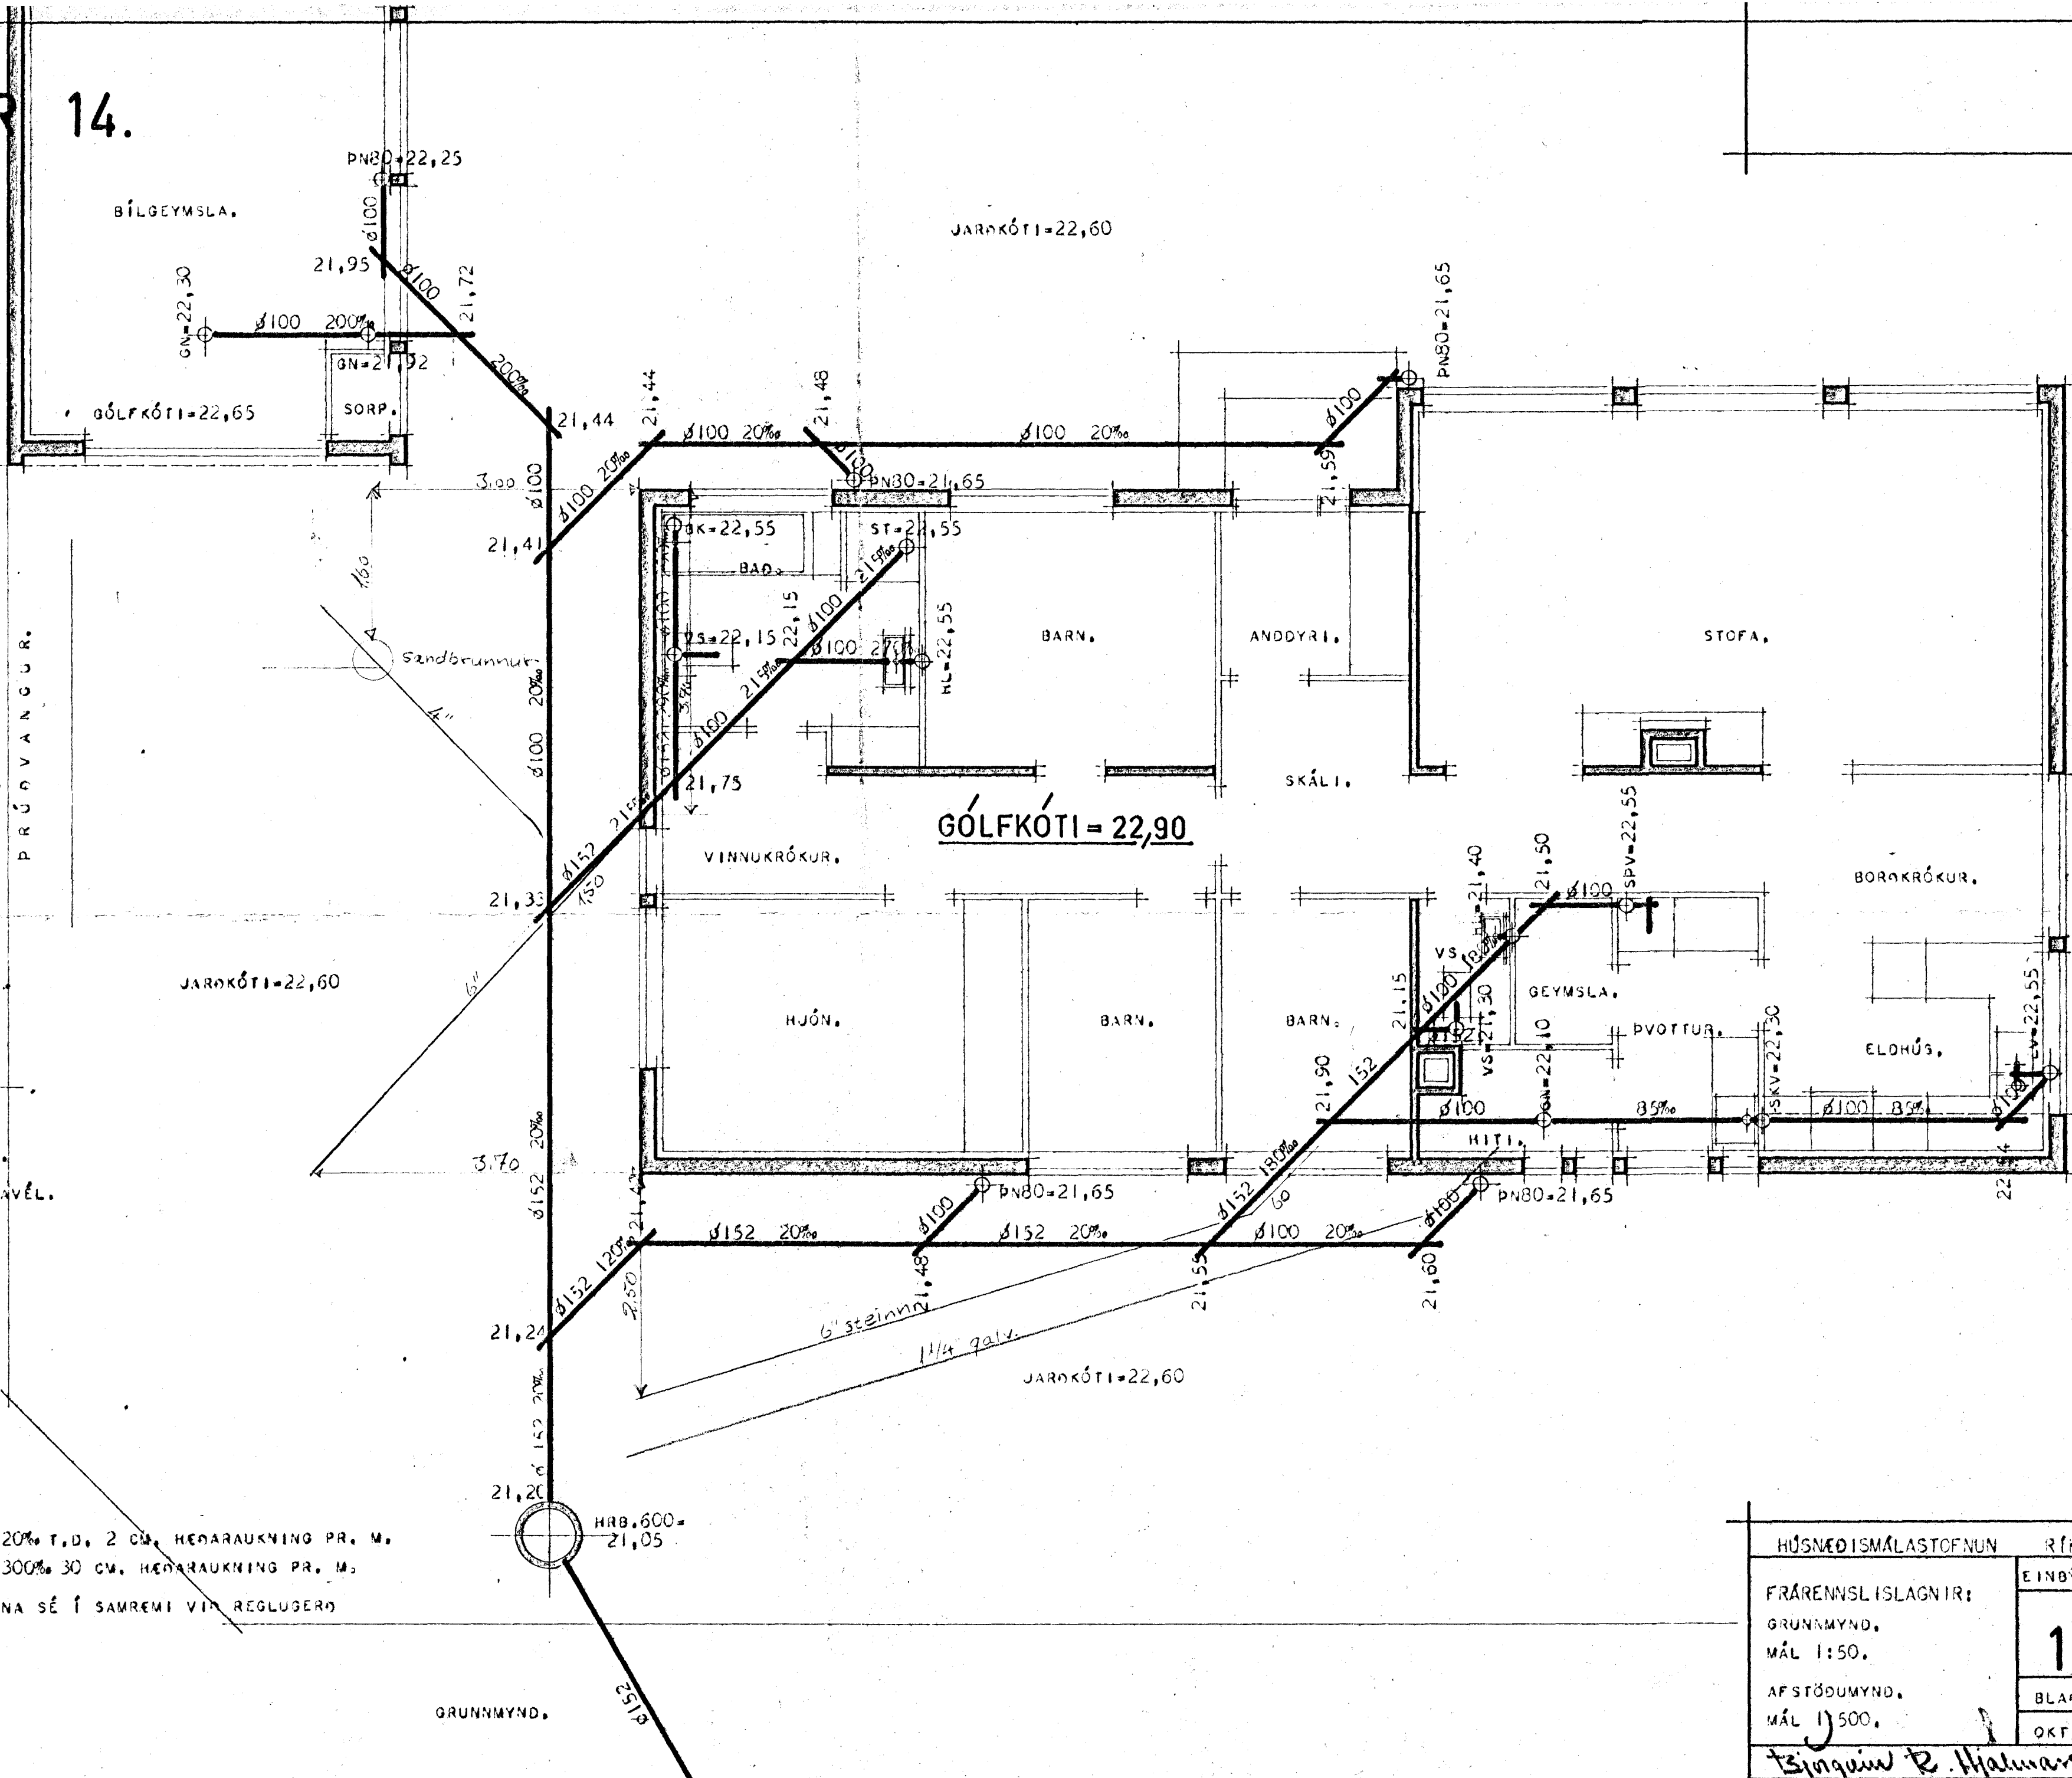

PRÚÐVANGUR 14.

HAFNARFIRÐI.

MERKINGAR:

- HRB. MERKIR HREINSIBRUNNUR.
- SPV. SJÁLVIK PVOTTAVÉL.
- SKV. SKOLVASKUR.
- PN. ÞAKNIÐURFALL.
- GN. GÓLFNIÐURFALL.
- EV. ELDHÚSVASKUR.
- HL. HANDLAUG.
- ST. STURTA.
- BK. BAÐSAR.
- VS. VATNSSALERNI.
- % HALLA Á LÖGN (20% T.D. 2 CM. HEÐARÁUKNING PR. M. 300% 30 CM. HEÐARÁUKNING PR. M.)