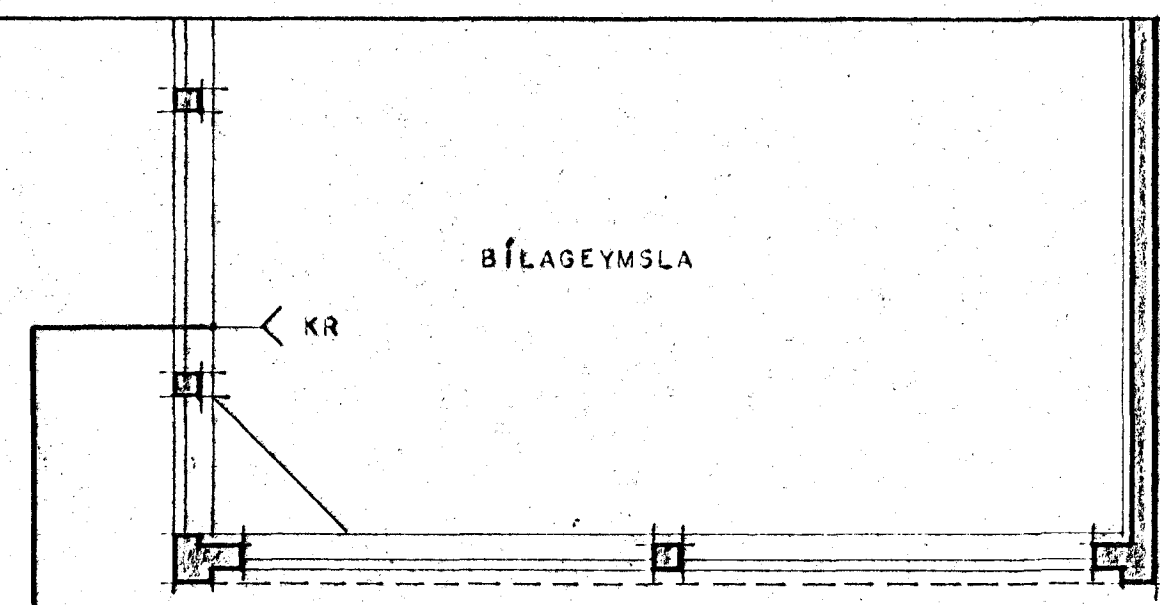

# ÞRÚÐVANGUR 16

15 LÖGN AD BÍLAG. Í FROSTFRÍRI DÝPT

TAFLA YFIR TÖPPUNARSTAÐI			KALDIR KR			HEITIR KR		
SKS	HEITI	FJ	VÍDD MM		VÍDD MM			
			15	20	EIN	15	20	EIN
SPV	SJÁLFRVIRK PVOTTAVÉL	1	1		1	1		1
SKV	SKOLVASKUR	1	1		1	1		1
EV	ELDHÚSVASKUR	1	1		1	1		1
HL	HANDLAUG	1	1		1	1		1
BK	BADKER	1	1		1	1		1
KR	KRANI	3	3		3			
VS	VATNSSALERNI	1	1		1/2			
					8 1/2			5
TÖPPUNARSTAÐIR SAMTALS					13 1/2			