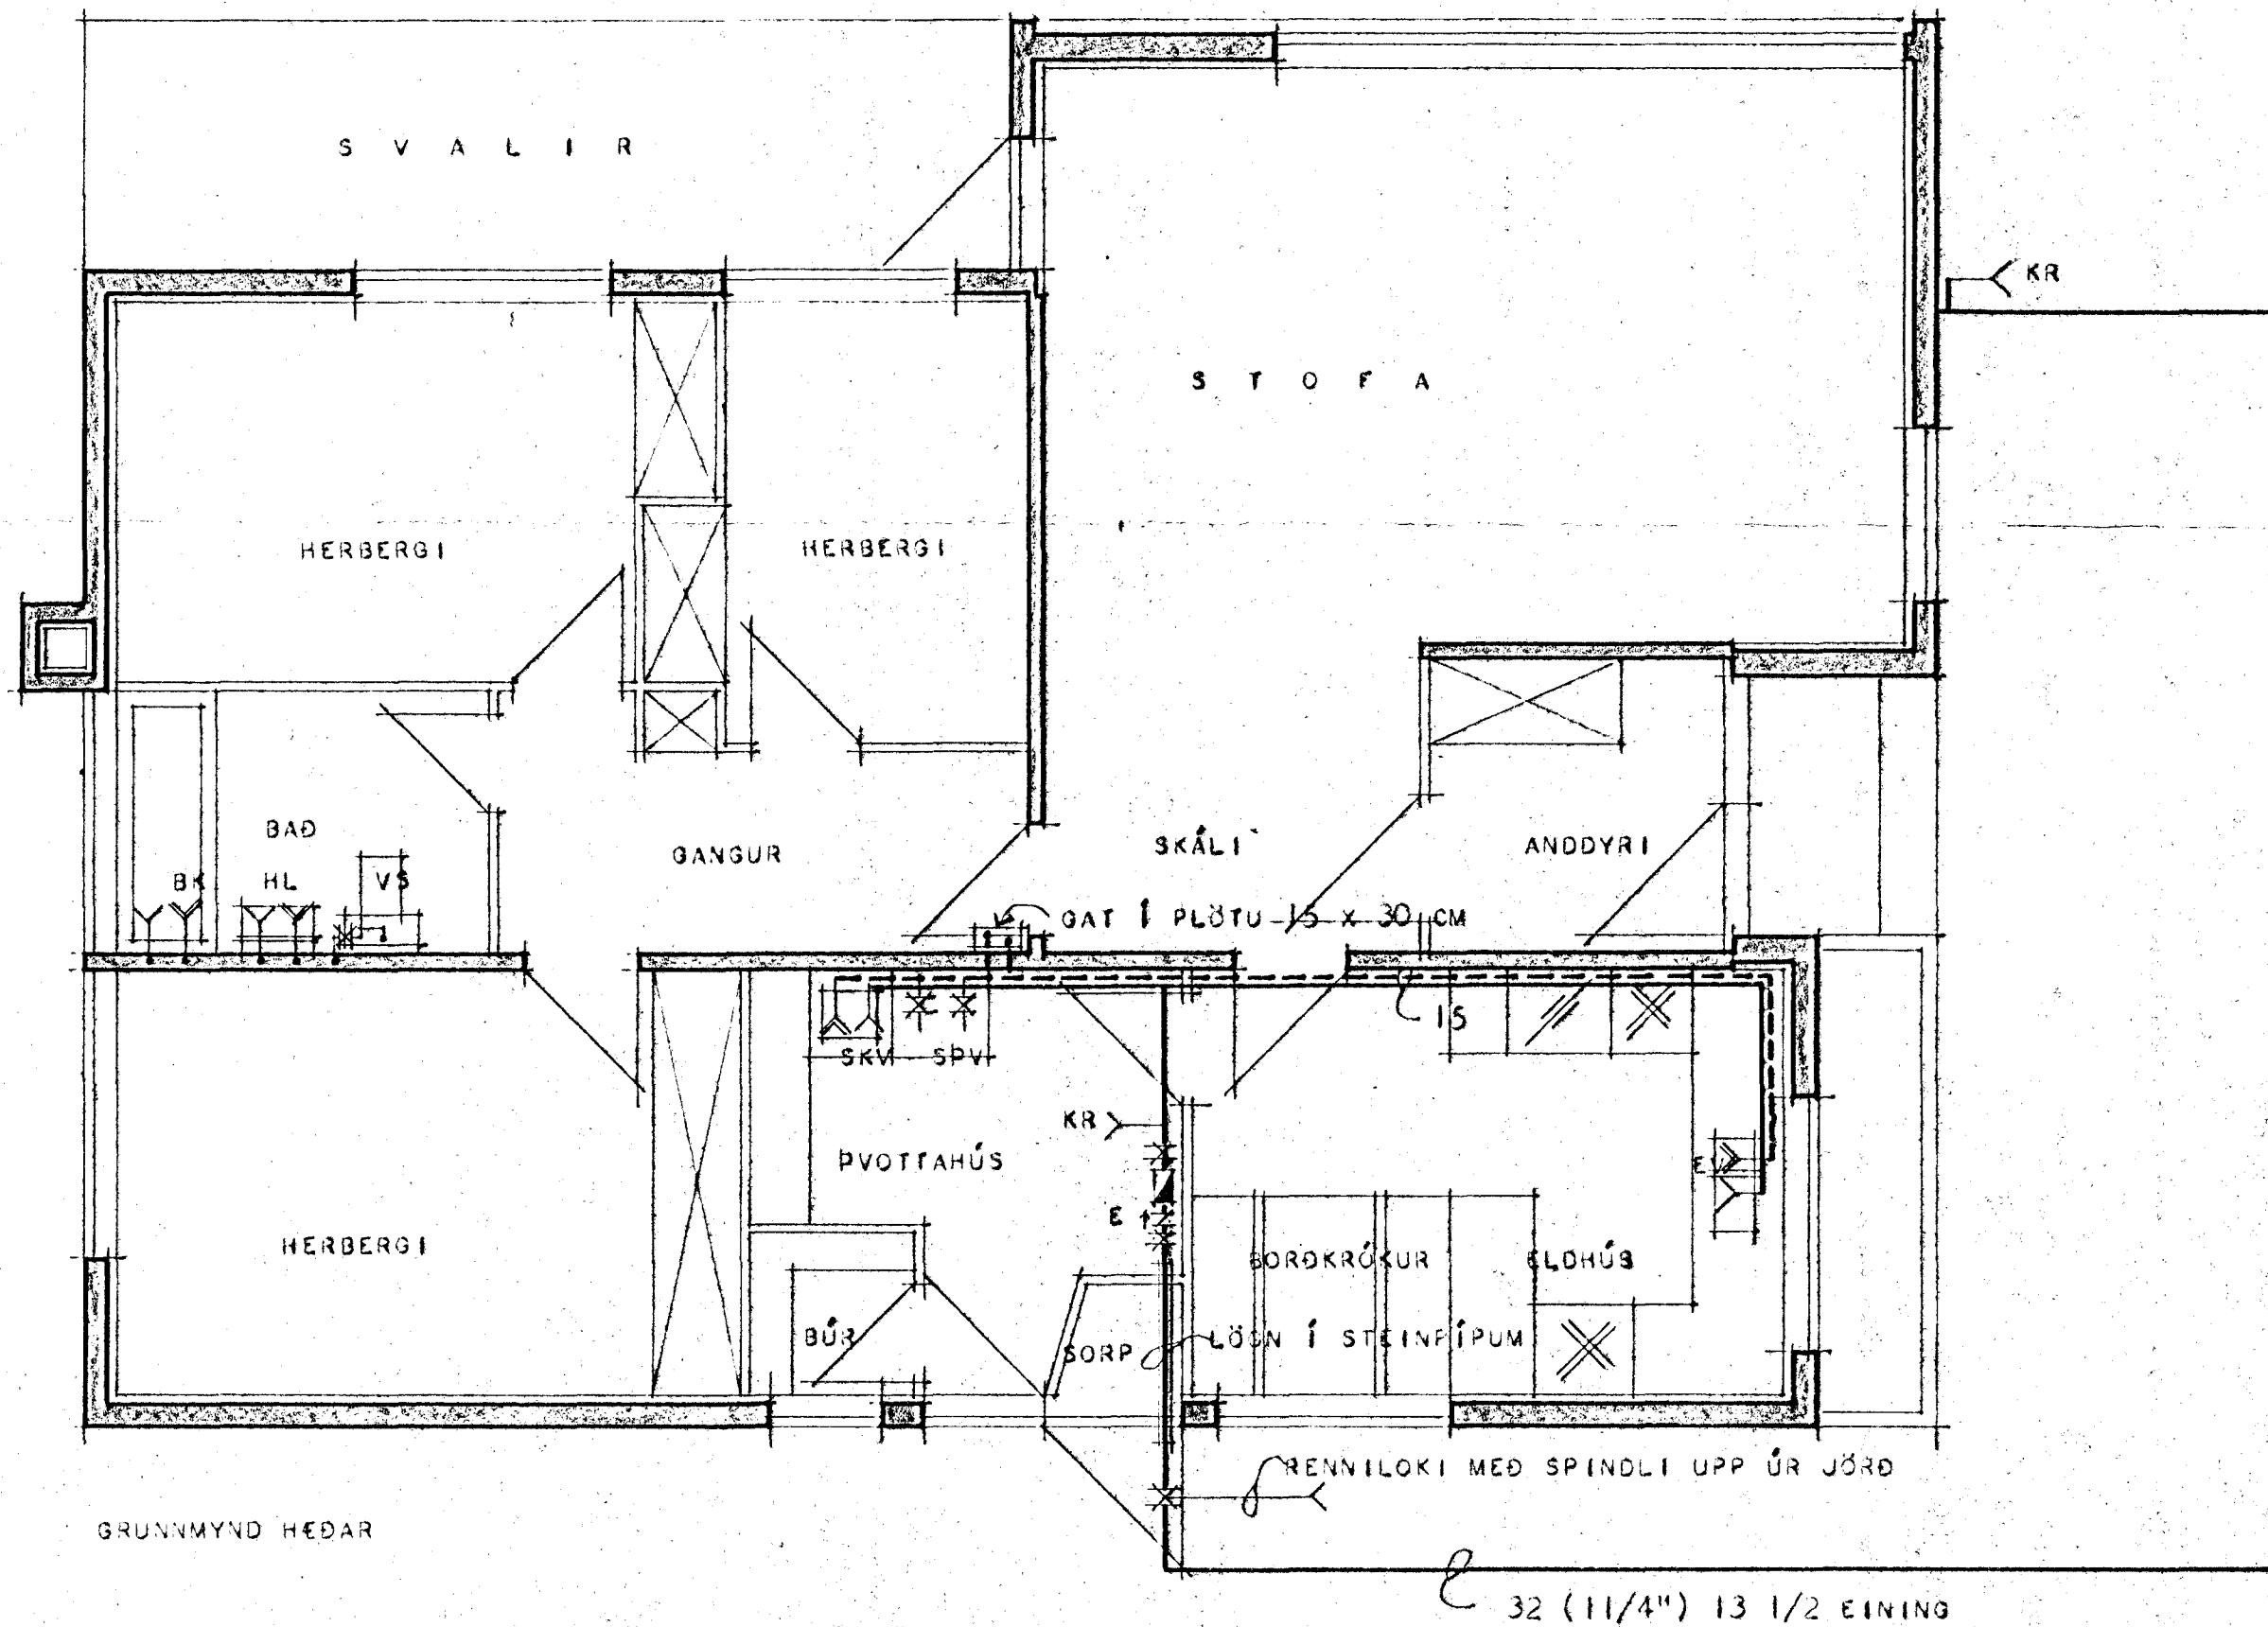

# ÞRÚÐVANGUR 16

15 LÖGN AD BÍLAG. Í FROSTFRÍRI DÝPT

TAFLA YFIR TÖPPUNARSTAÐI			KALDIR KR			HEITIR KR		
SKS	HEITI	FJ	VÍDD MM		VÍDD MM			
			15	20	EIN	15	20	EIN
SPV	SJÁLFRVIRK PVOTTAVÉL	1	1		1	1		1
SKV	SKOLVASKUR	1	1		1	1		1
EV	ELDHÚSVASKUR	1	1		1	1		1
HL	HANDLAUG	1	1		1	1		1
BK	BADKER	1	1		1	1		1
KR	KRANI	3	3		3			
VS	VATNSSALERNI	1	1		1/2			
					8 1/2			5
TÖPPUNARSTAÐIR SAMTALS					13 1/2			