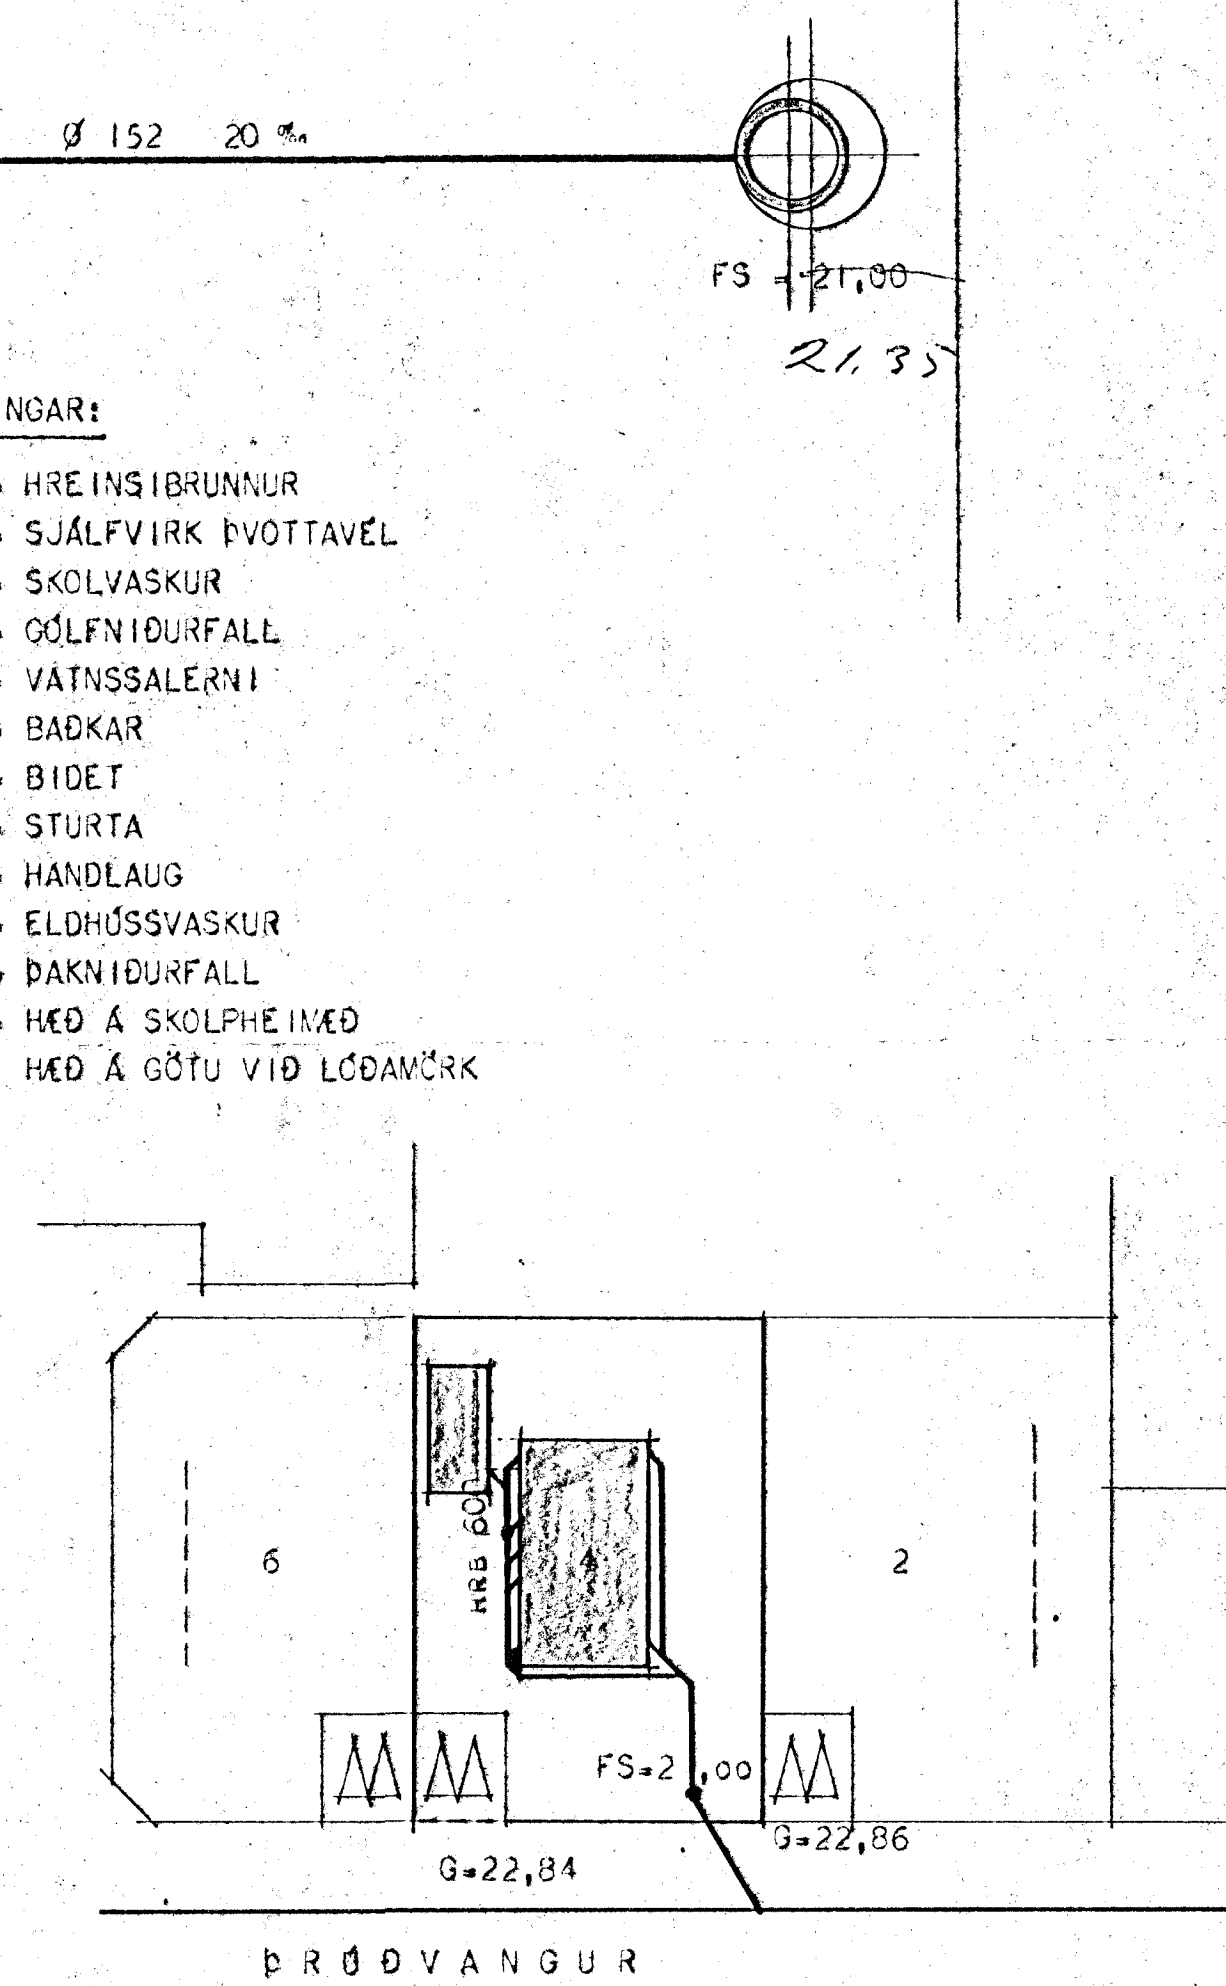

EFNI OG FRÁGANGUR SE SAMKVÆMT REGLUGERÐ UM FRÆRENSLISLAGNIR.

- MERKINGAR:**
- HRB = HREINSIBRUNNUR
  - SDV = SJÁLFVIRK DVOTTAVEL
  - SKV = SKOLVASKUR
  - GN = GÓLFNIDURFALL
  - VS = VATNSSALERNI
  - BK = BADKAR
  - BD = BIDET
  - ST = STURTA
  - HL = HANDLAUG
  - EV = ELDHÚSSVASKUR
  - DN = ÞAKNIDURFALL
  - FS = HÆÐ A SKOLPHEIMED
  - G = HÆÐ A GÖTU VIÐ LÖÐAMÖRK