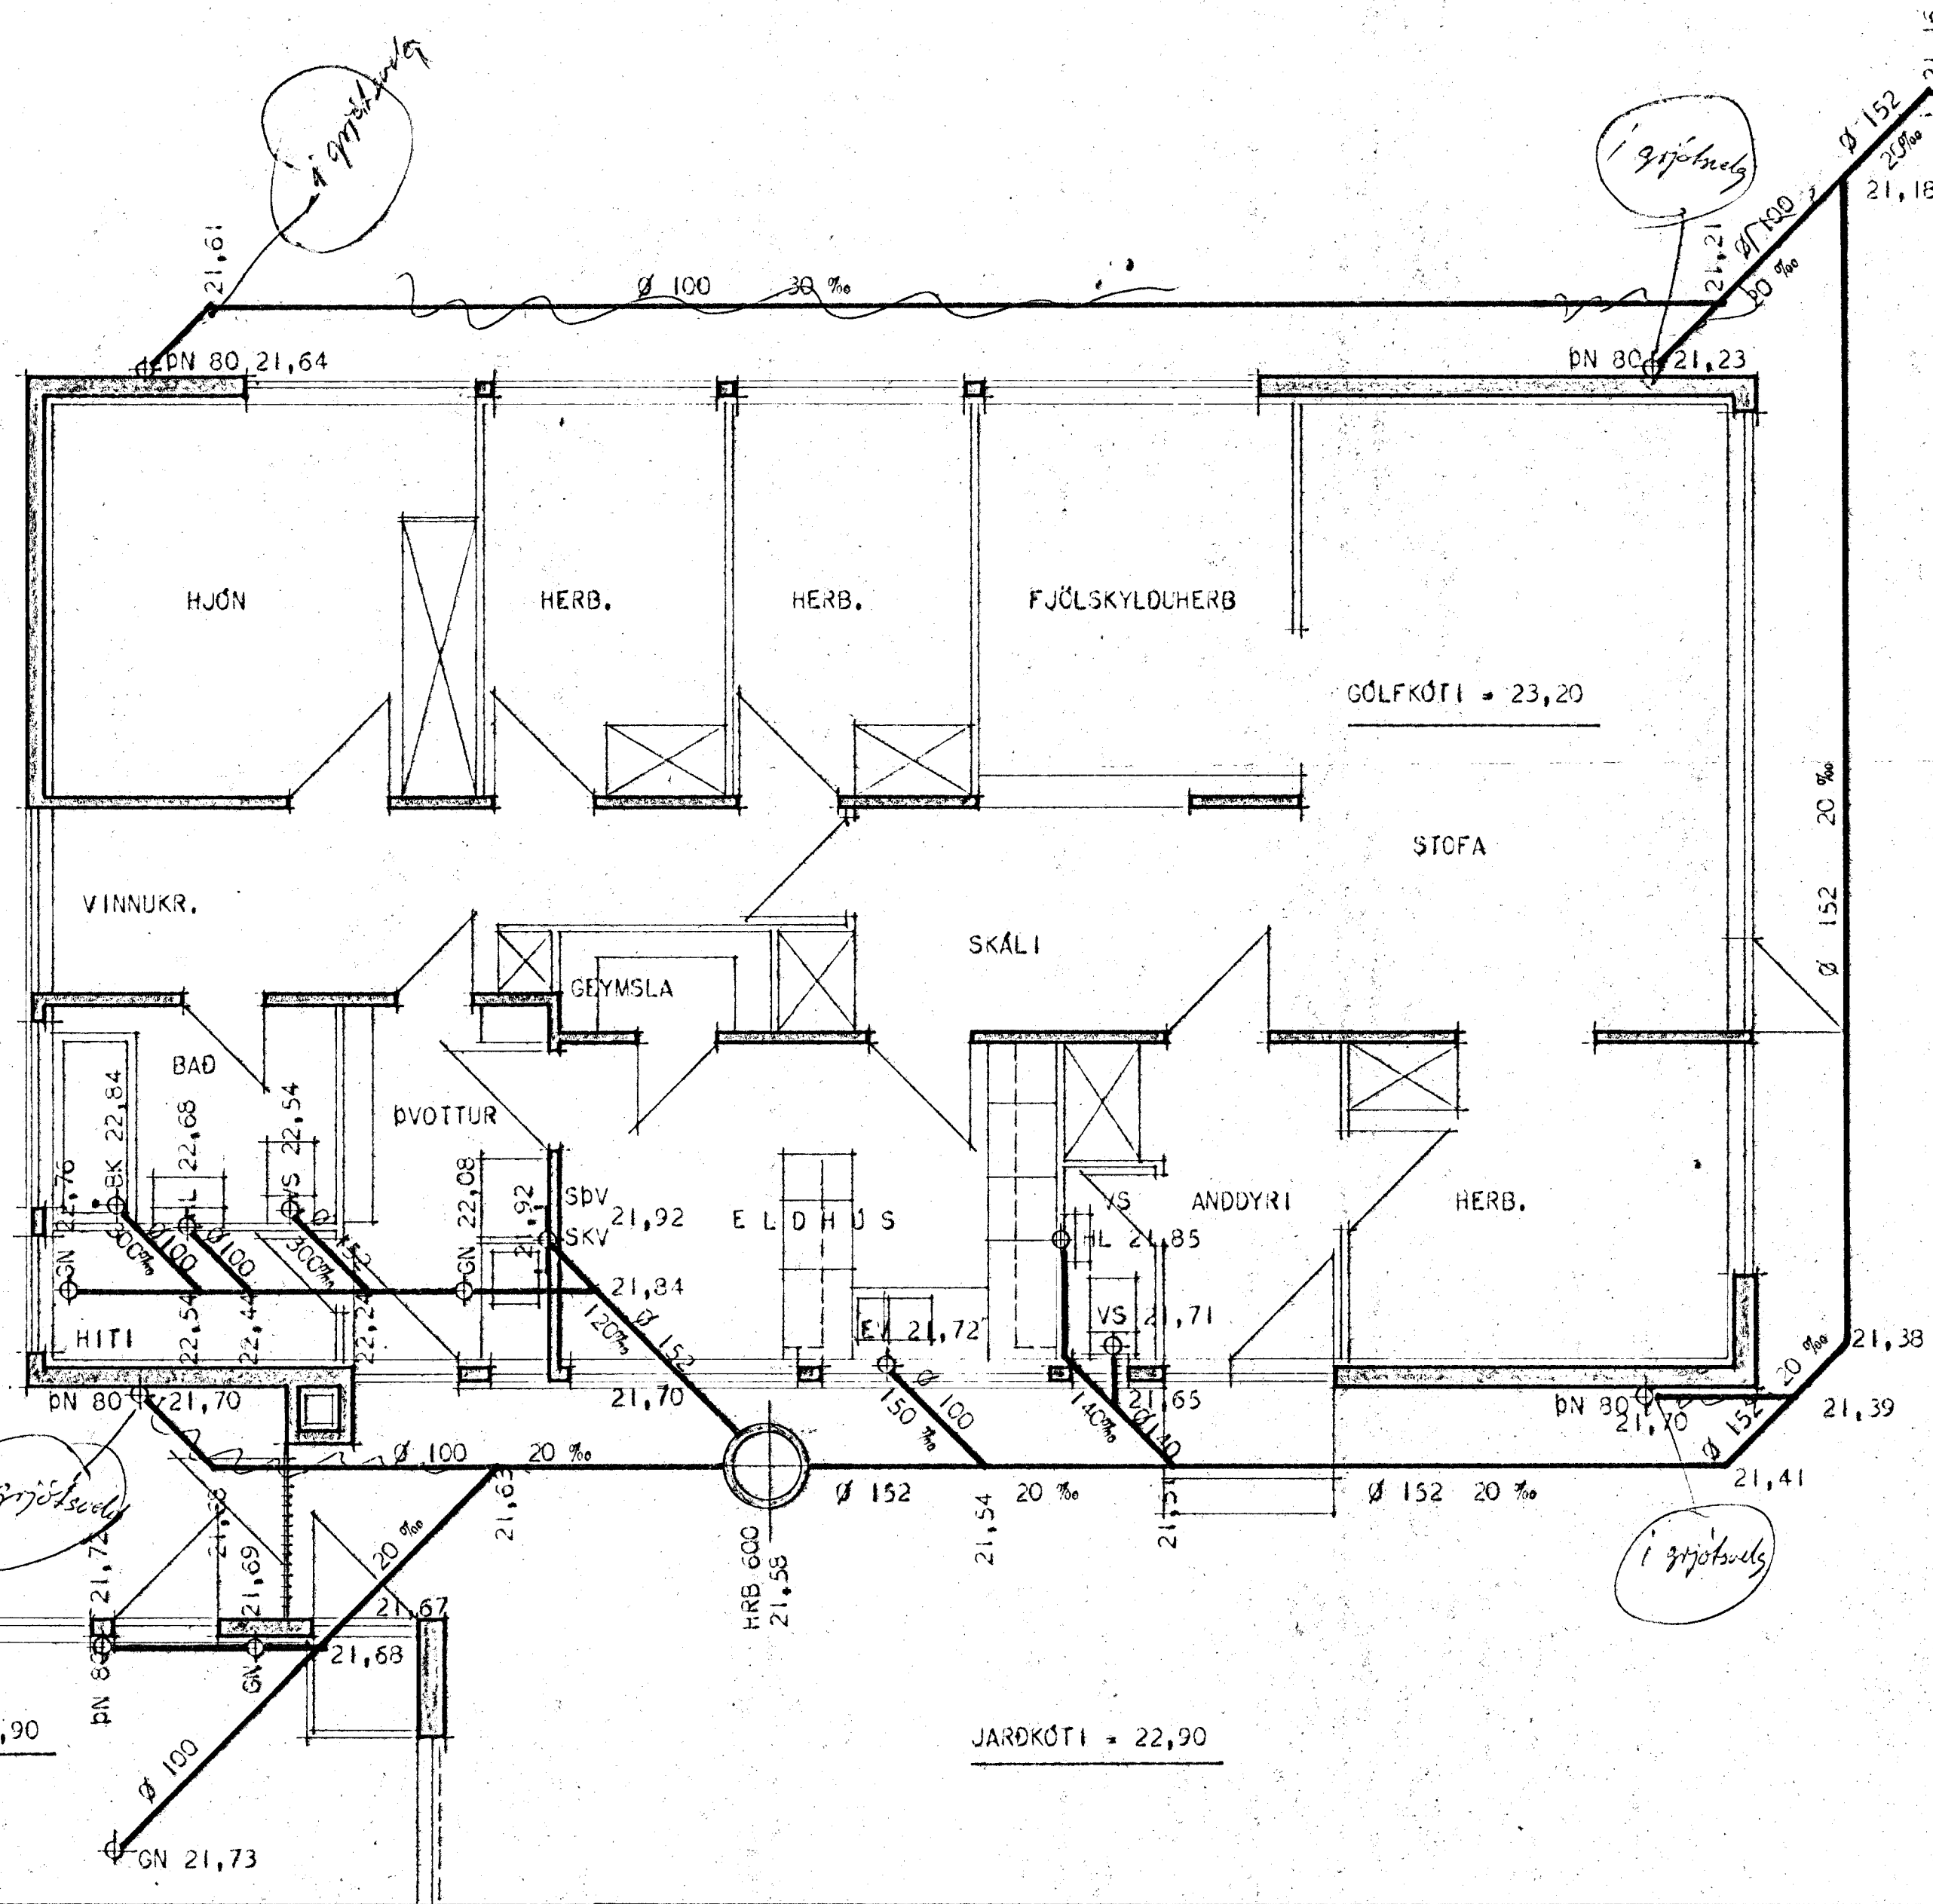

EFNI OG FRÁGANGUR SE SAMKVÆMT REGLUGERÐ UM FRÆRENSLISLAGNIR.

- MERKINGAR:**
- HRB = HREINSIBRUNNUR
  - SDV = SJÁLFVIRK DVOTTAVEL
  - SKV = SKOLVASKUR
  - GN = GÓLFNIDURFALL
  - VS = VATNSSALERNI
  - BK = BADKAR
  - BD = BIDET
  - ST = STURTA
  - HL = HANDLAUG
  - EV = ELDHÚSSVASKUR
  - DN = ÞAKNIDURFALL
  - FS = HÆÐ A SKOLPHEIMED
  - G = HÆÐ A GÖTU VIÐ LÖÐAMÖRK