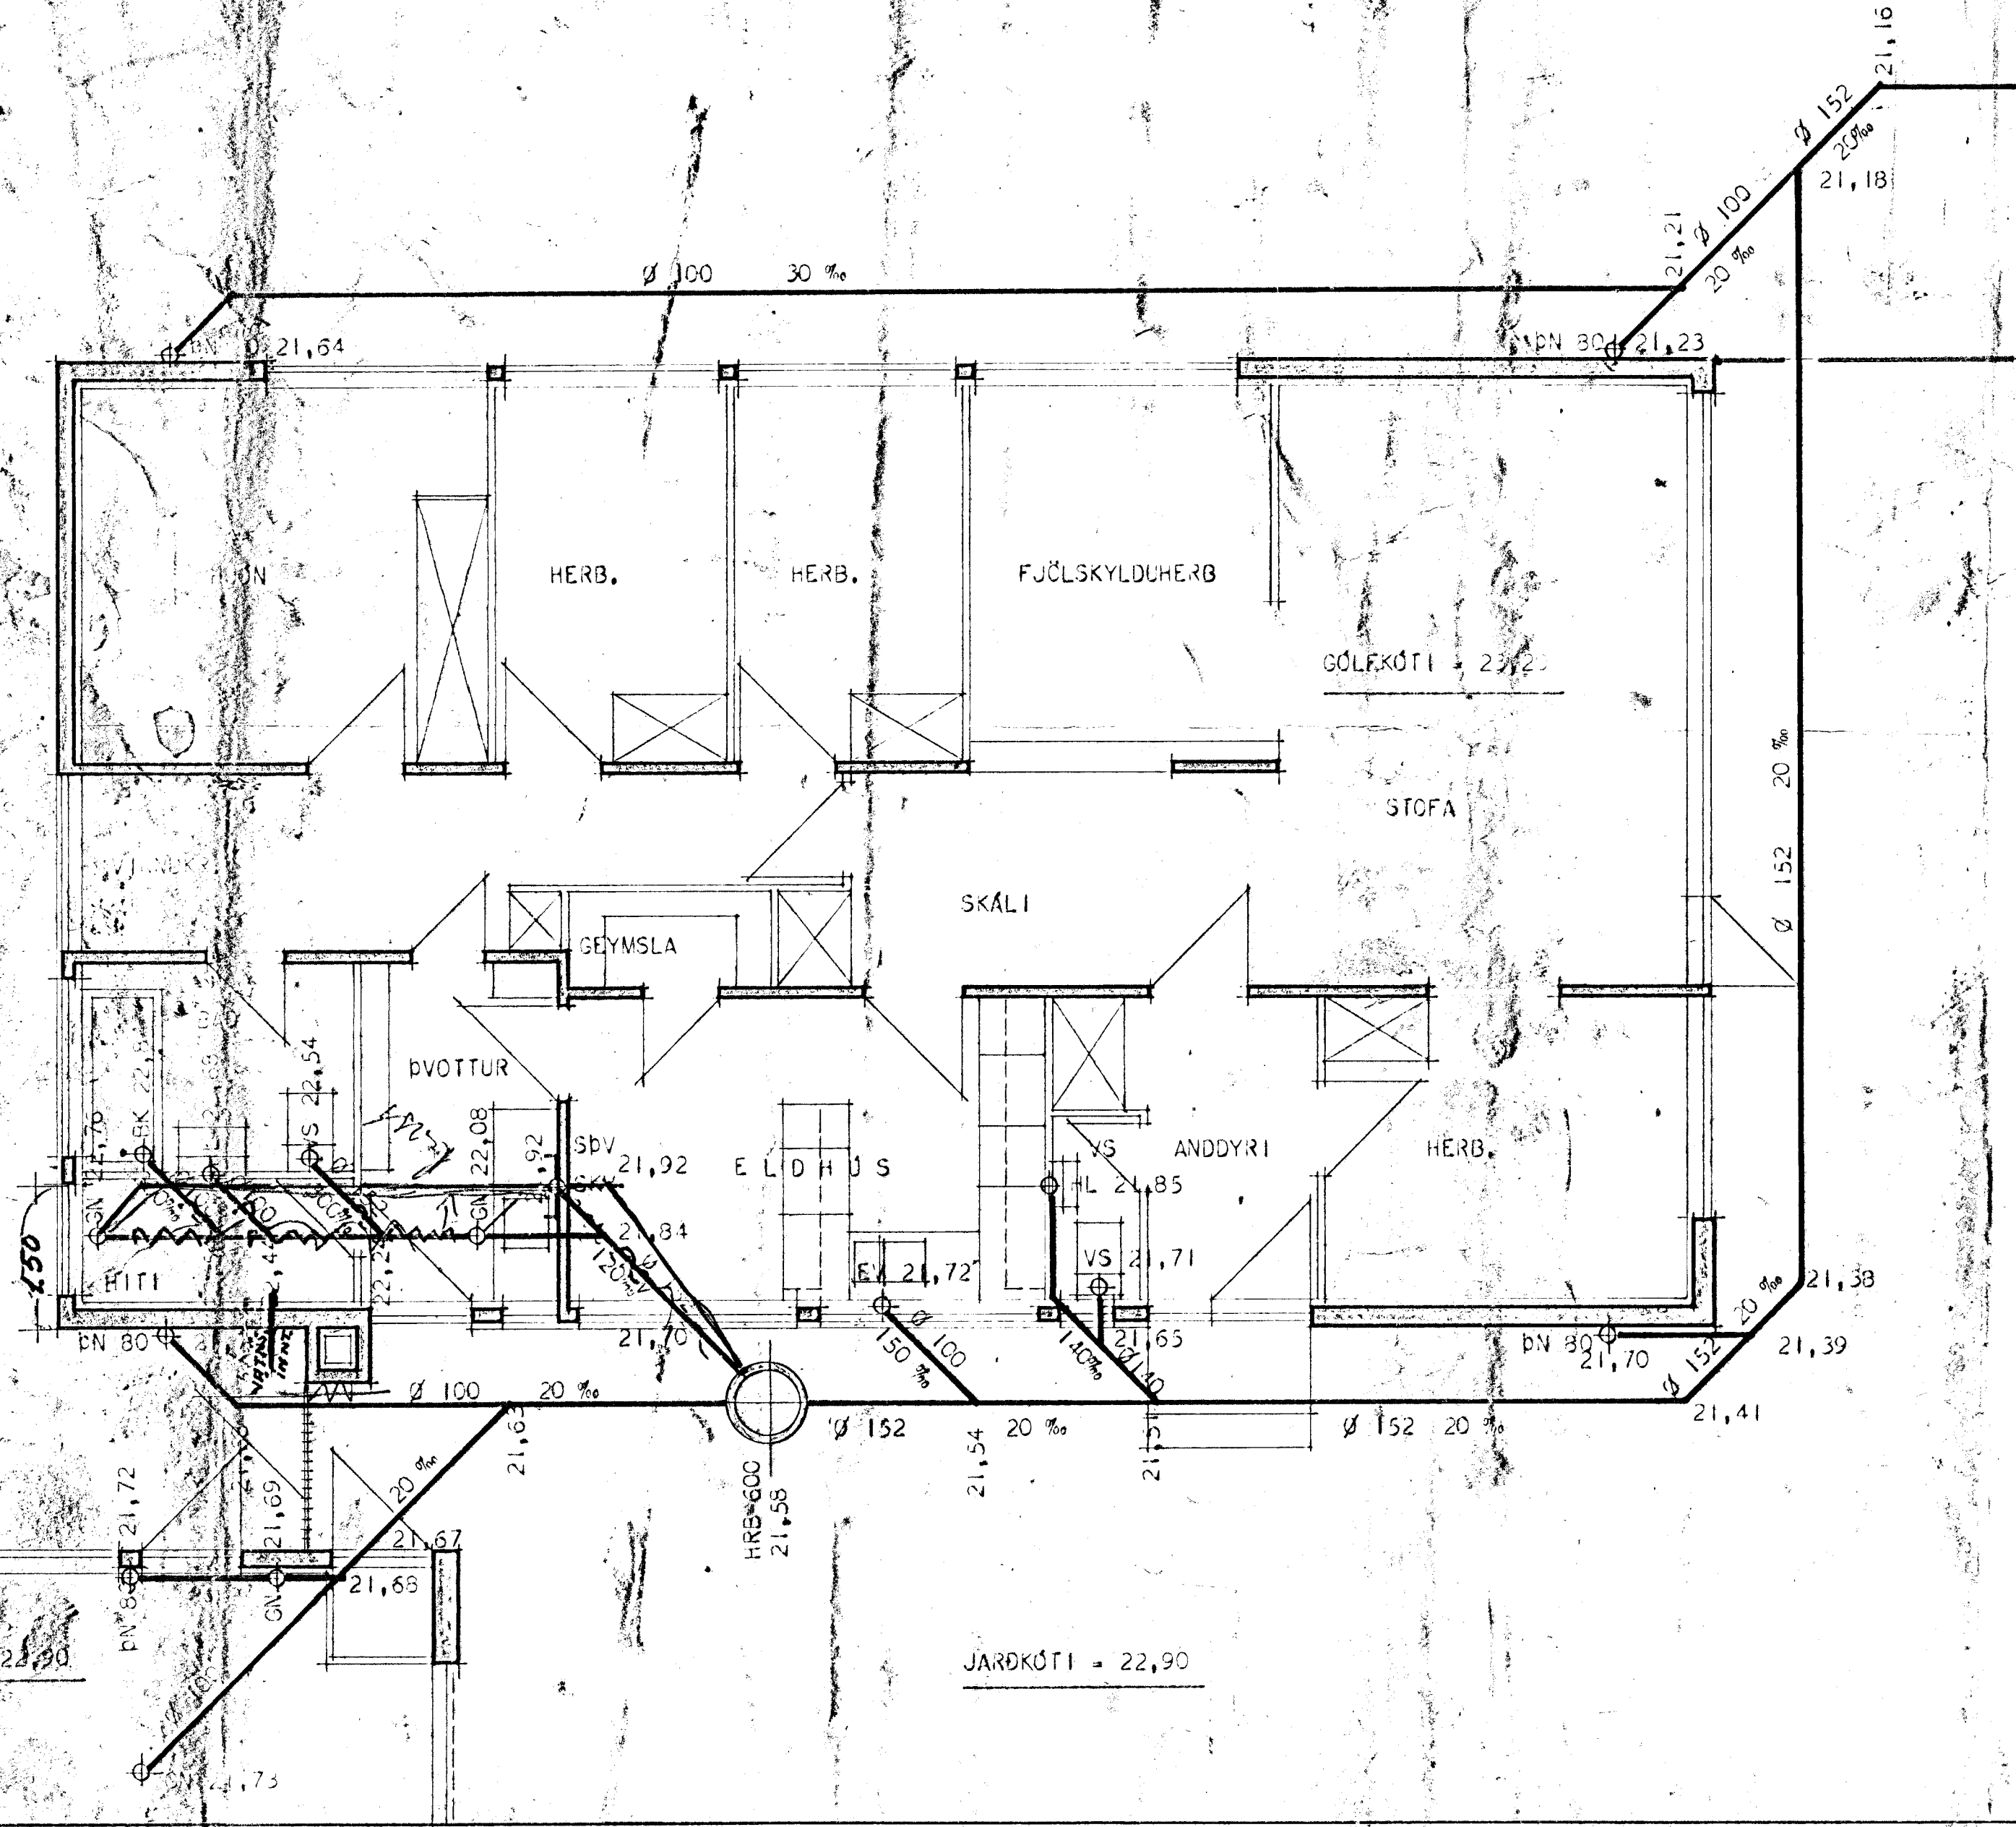

ÞRÚÐVANGUR

EFNI OG FRÁGANGUR SE SAMKVEMT REGLUGERÐ UM FRÆRENNSLISLAGNIR.

MERKINGAR:

- HRB = HREINSIBRUNNUR
- SbV = SJÁLFVIRK DVOTTAVÉL
- SKV = SKOLVASKUR
- GN = GÖLFNIDURFALL
- VS = VATNSSALERNI
- ÞK = ÞAÐKAR
- BD = BÍÐET
- ST = STURTA
- HL = HANDLAUG
- EV = ELDHÚSSVASKUR
- ÞN = ÞAKNIDURFALL
- FS = HÆÐ Á SKOLPHEIMED
- G = HÆÐ Á GÖTU VIÐ LÓÐANÖRK

AFSTÖÐUNYND MÁL 1:500

HÚSNEDISMÁLASTOFNUN RÍKISINS	
FRÆRENNSLISLAGNIR	EINBYLISHÚS
GRUNNYND	VERK NR
MÁL 1:50	1052
	BLAD I
	MARZ
<i>Magnús Jón Jónsson</i> <i>Ólafur Þorsteinsson</i>	