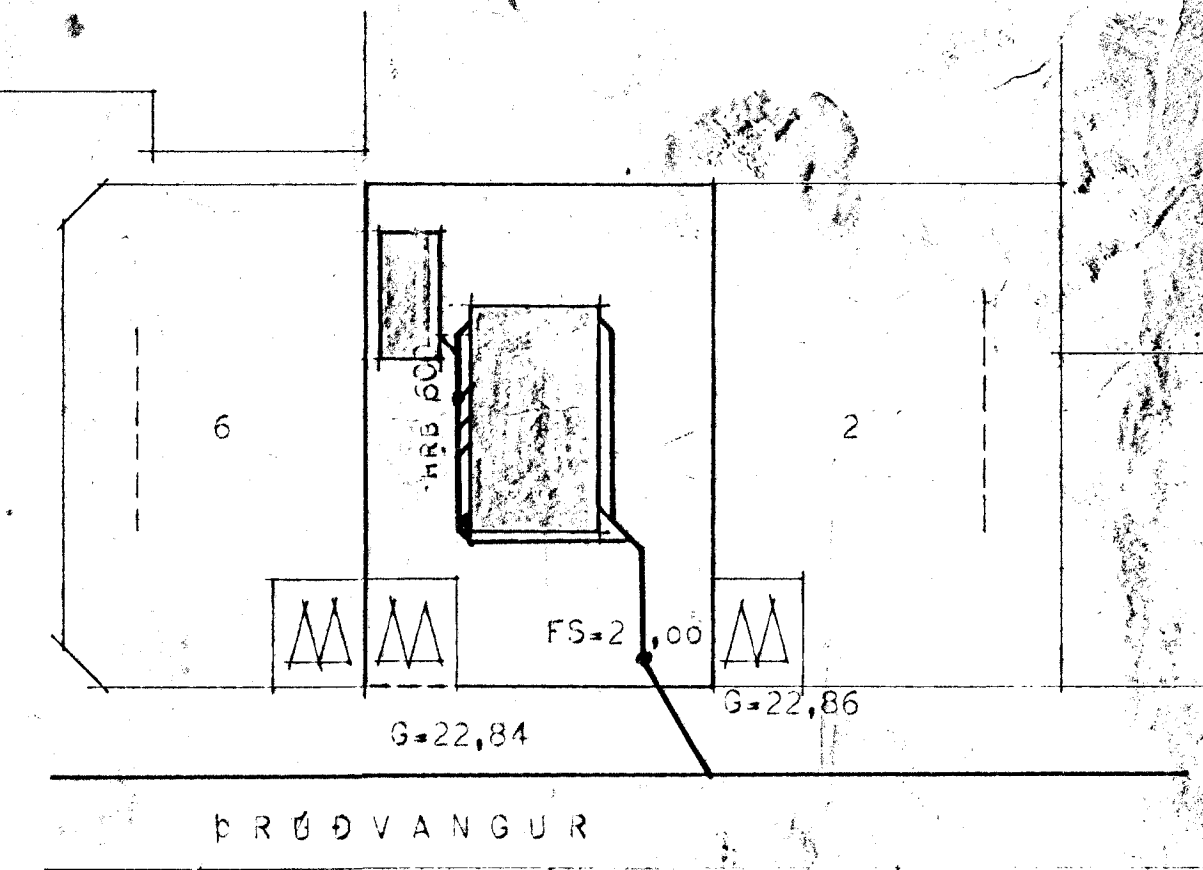

ÞRÚÐVANGUR

EFNI OG FRÁGANGUR SE SAMKVEMT REGLUGERÐ UM FRÆRENNSLISLAGNIR.

MERKINGAR:

- HRB = HREINSIBRUNNUR
- SbV = SJÁLFVIRK DVOTTAVÉL
- SKV = SKOLVASKUR
- GN = GÖLFNIDURFALL
- VS = VATNSSALERNI
- ÞK = ÞAÐKAR
- BD = BÍÐET
- ST = STURTA
- HL = HANDLAUG
- EV = ELDHÚSSVASKUR
- ÞN = ÞAKNIDURFALL
- FS = HÆÐ Á SKOLPHEIMED
- G = HÆÐ Á GÖTU VIÐ LÓÐANÖRK