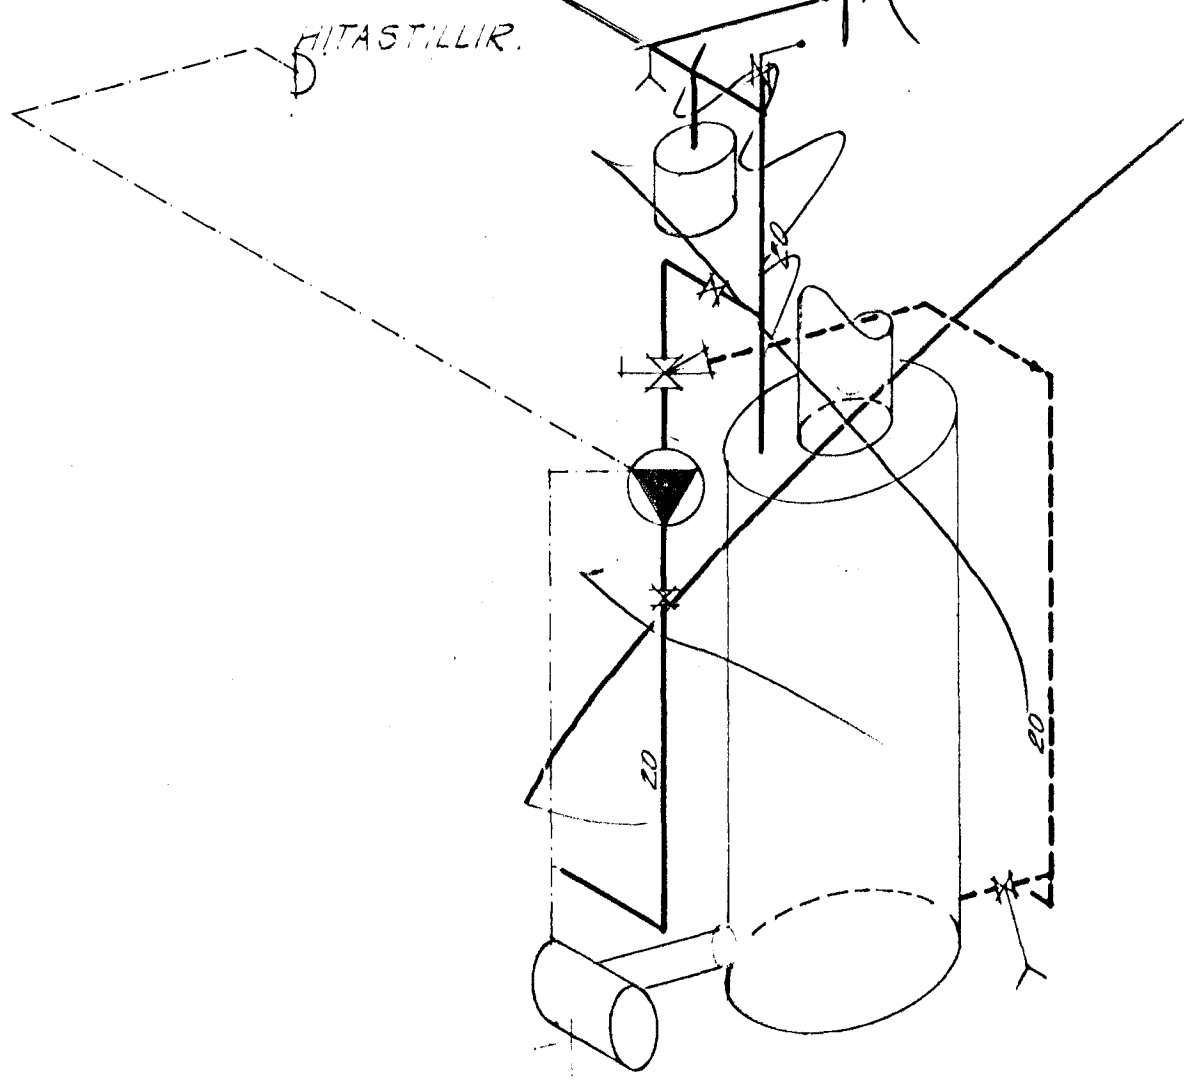

TENGING VIÐ KETIL

TENGING OFNAKERFIS MK \sim 1:50.

TENGING VIÐ HITAVEITU (TVÖFALT KERFI).

Hikvæði verður með einfalt kerfi
Þremmi í höndum

KETILL 3M² MED INNBYGGÐUM NEYZLUVATNSSPIRAL.
BRENNARI 0,5-125 G.PRT.
BENSLUKER LOKAÐ, TÖ TACO 35-5016
Á ALLA OFNA KOMI TVÍSTILLILOKI OG LOFTTÆMINGARSKR.
ÖLL OFTENGI SÉU ϕ 10.