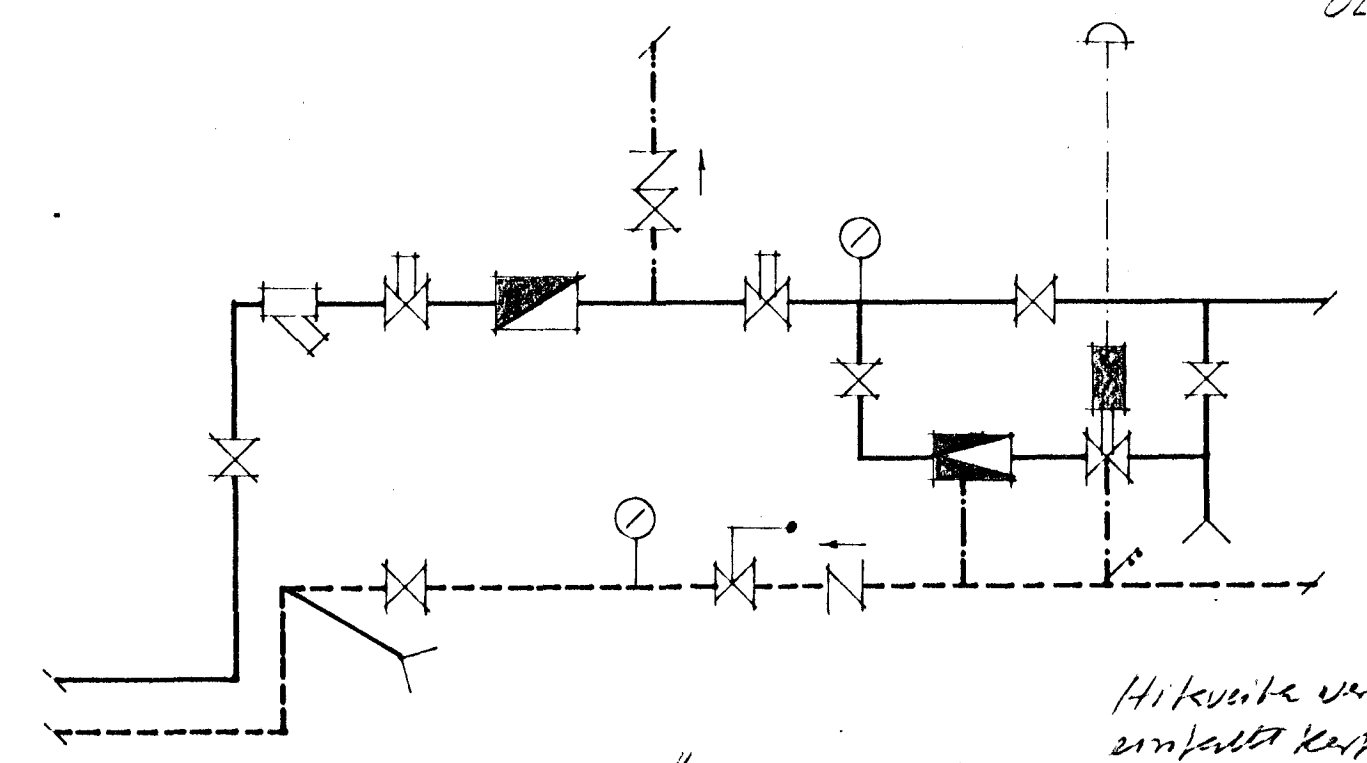

TENGING VIÐ KETIL

TENGING OFNAKERFIS MK \sim 1:50.

TENGING VIÐ HITAVEITU (TVÖFALT KERFI).

Hikvæði verður með einfalt kerfi
Þremmi í höndum

KETILL 3M² MED INNBYGGÐUM NEYZLUVATNSSPIRAL.
BRENNARI 0,5-125 G.PRT.
BENSLUKER LOKAÐ, TÖ TACO 35-5016
Á ALLA OFNA KOMI TVÍSTILLILOKI OG LOFTTÆMINGARSKR.
ÖLL OFTENGI SÉU ϕ 10.