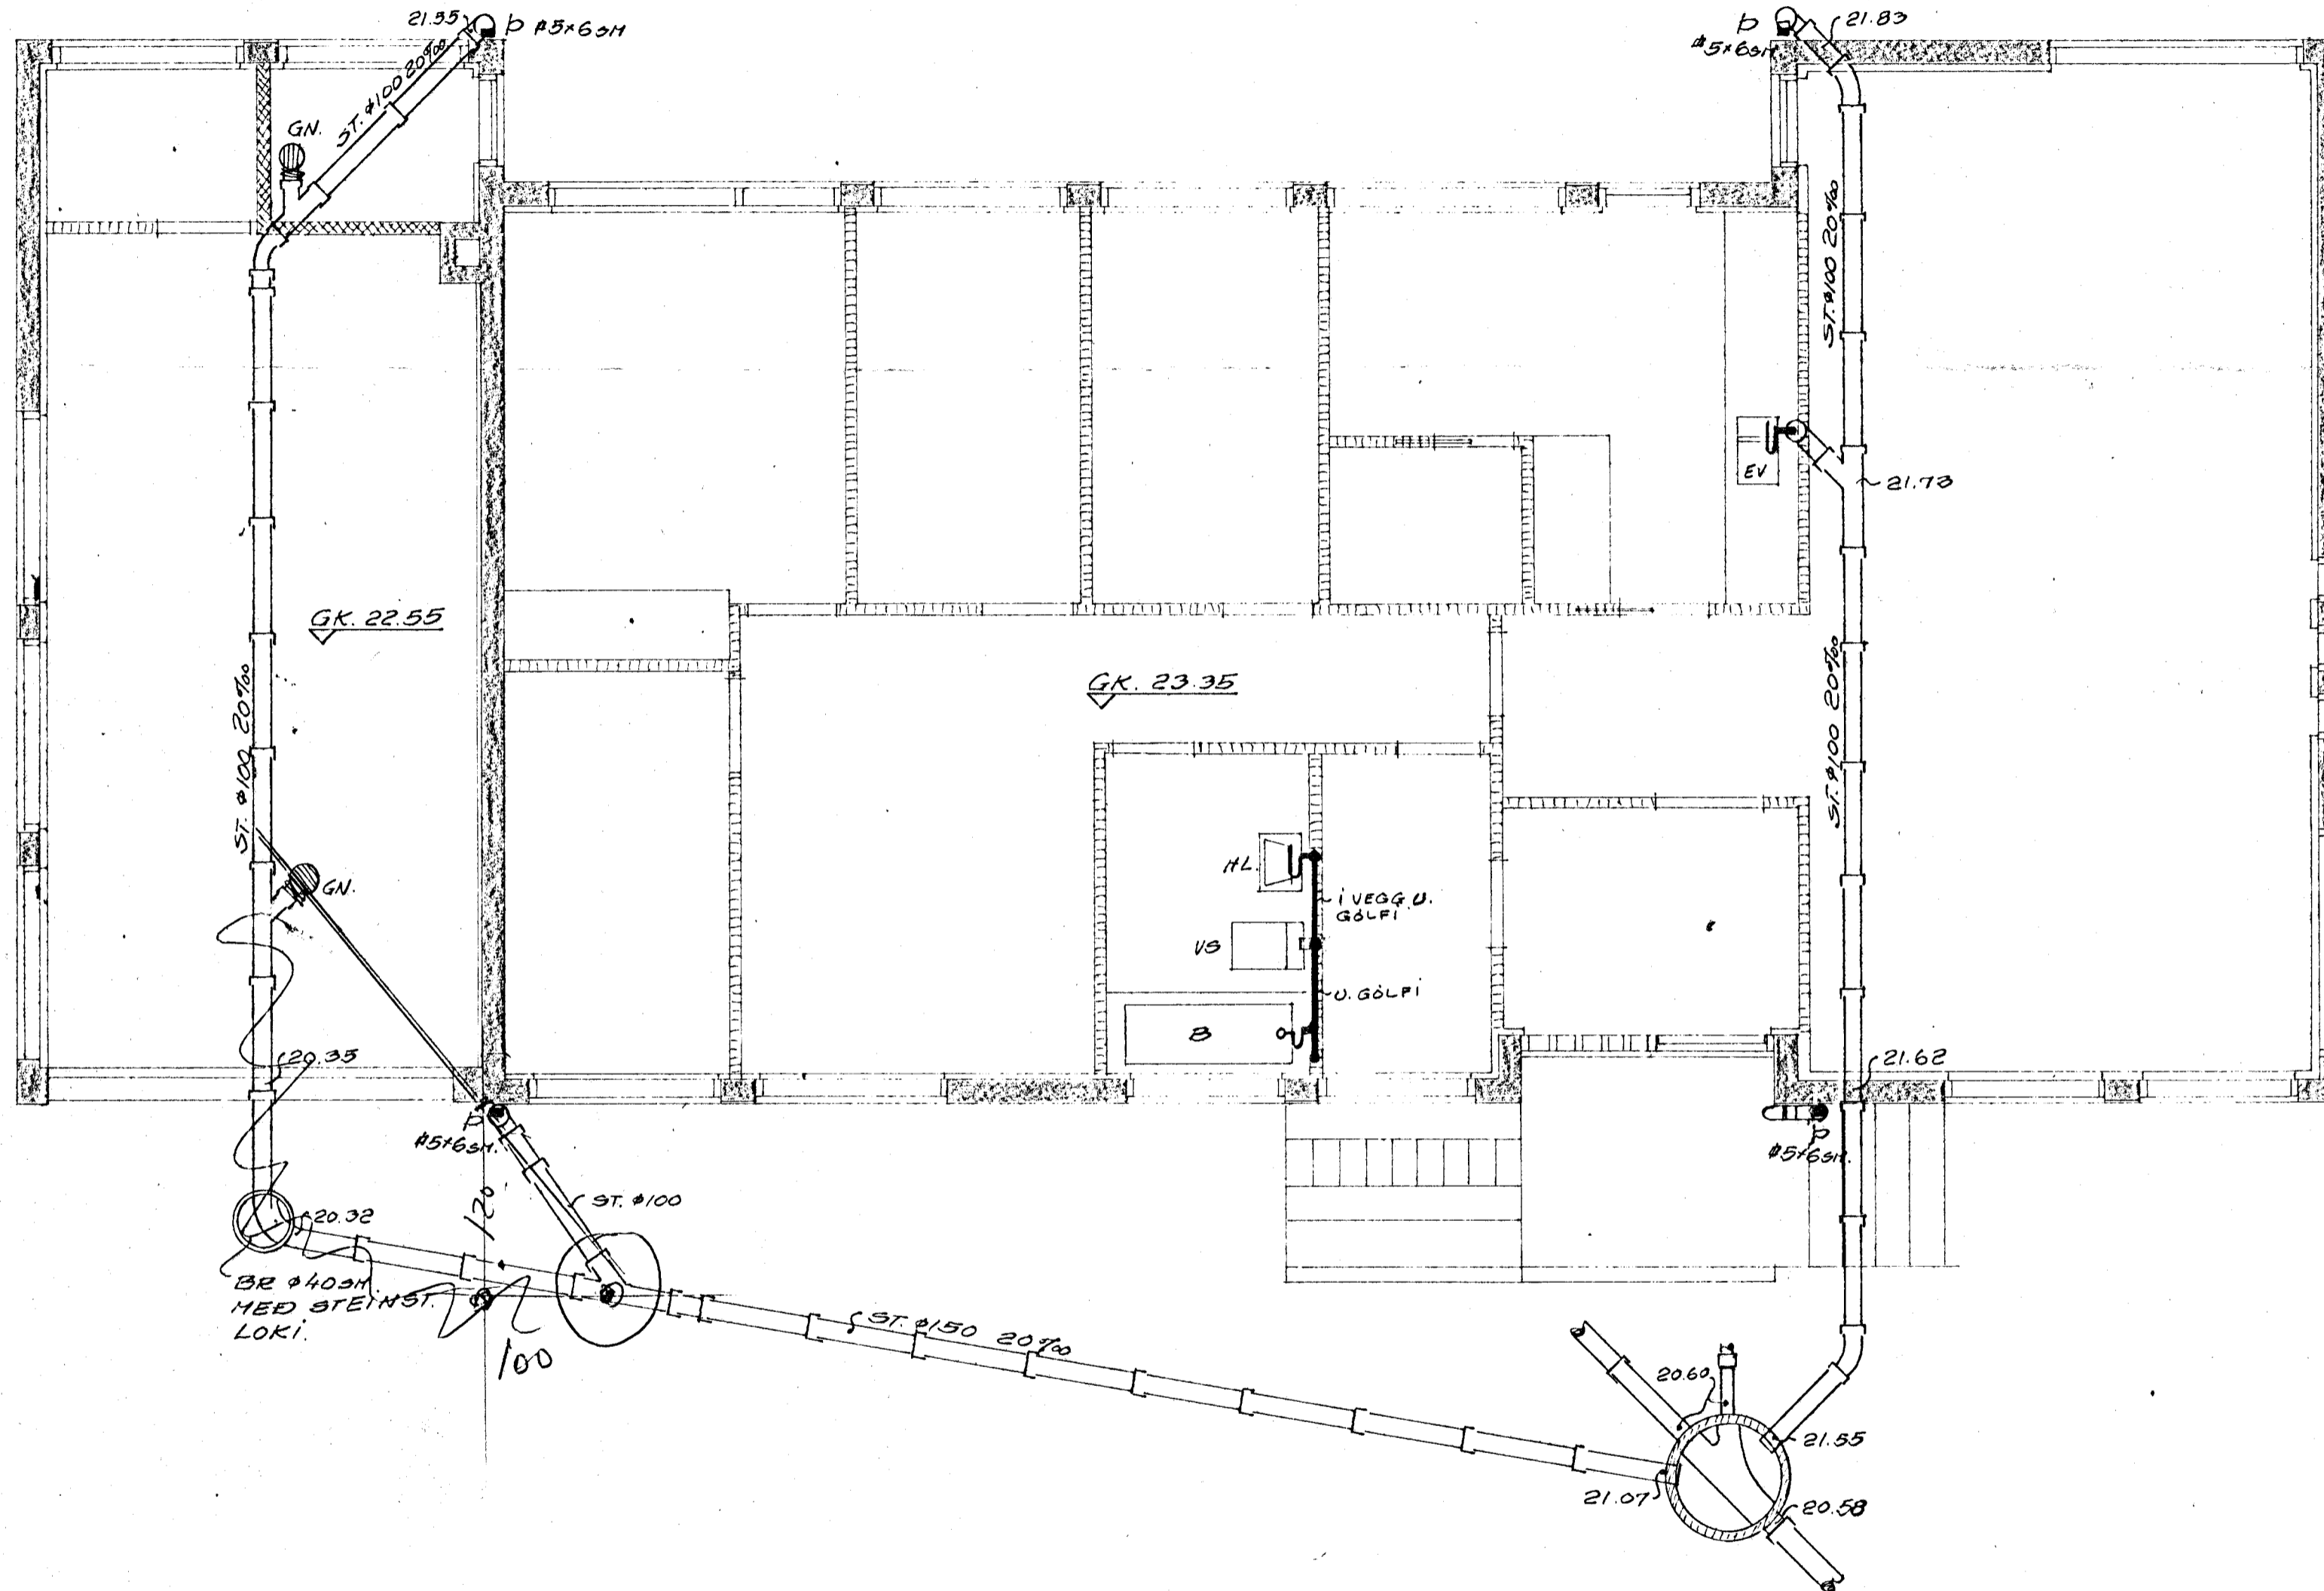

1.HÆD. GRUNNMYND 1:50

PRÚÐVANGUR 6 HAFNARFIRÐI						
FRÆRENNISLISLÖGN GRUNNMYND AF 1.HÆD						
DAGS.	KVARDI	TEIKN.	REIKN.	ATH	VERK NR.	TEIKN NR.
JÚNÍ '70	1:50	GH	GH		2070	4
GUNNAR H. PÁLSSON BYGGINGAVERKFRÆÐINGUR FUFÍ						
VERKFRÆÐISTOFA SKIPHOLTÍ 17A SÍMI 26 8 25						