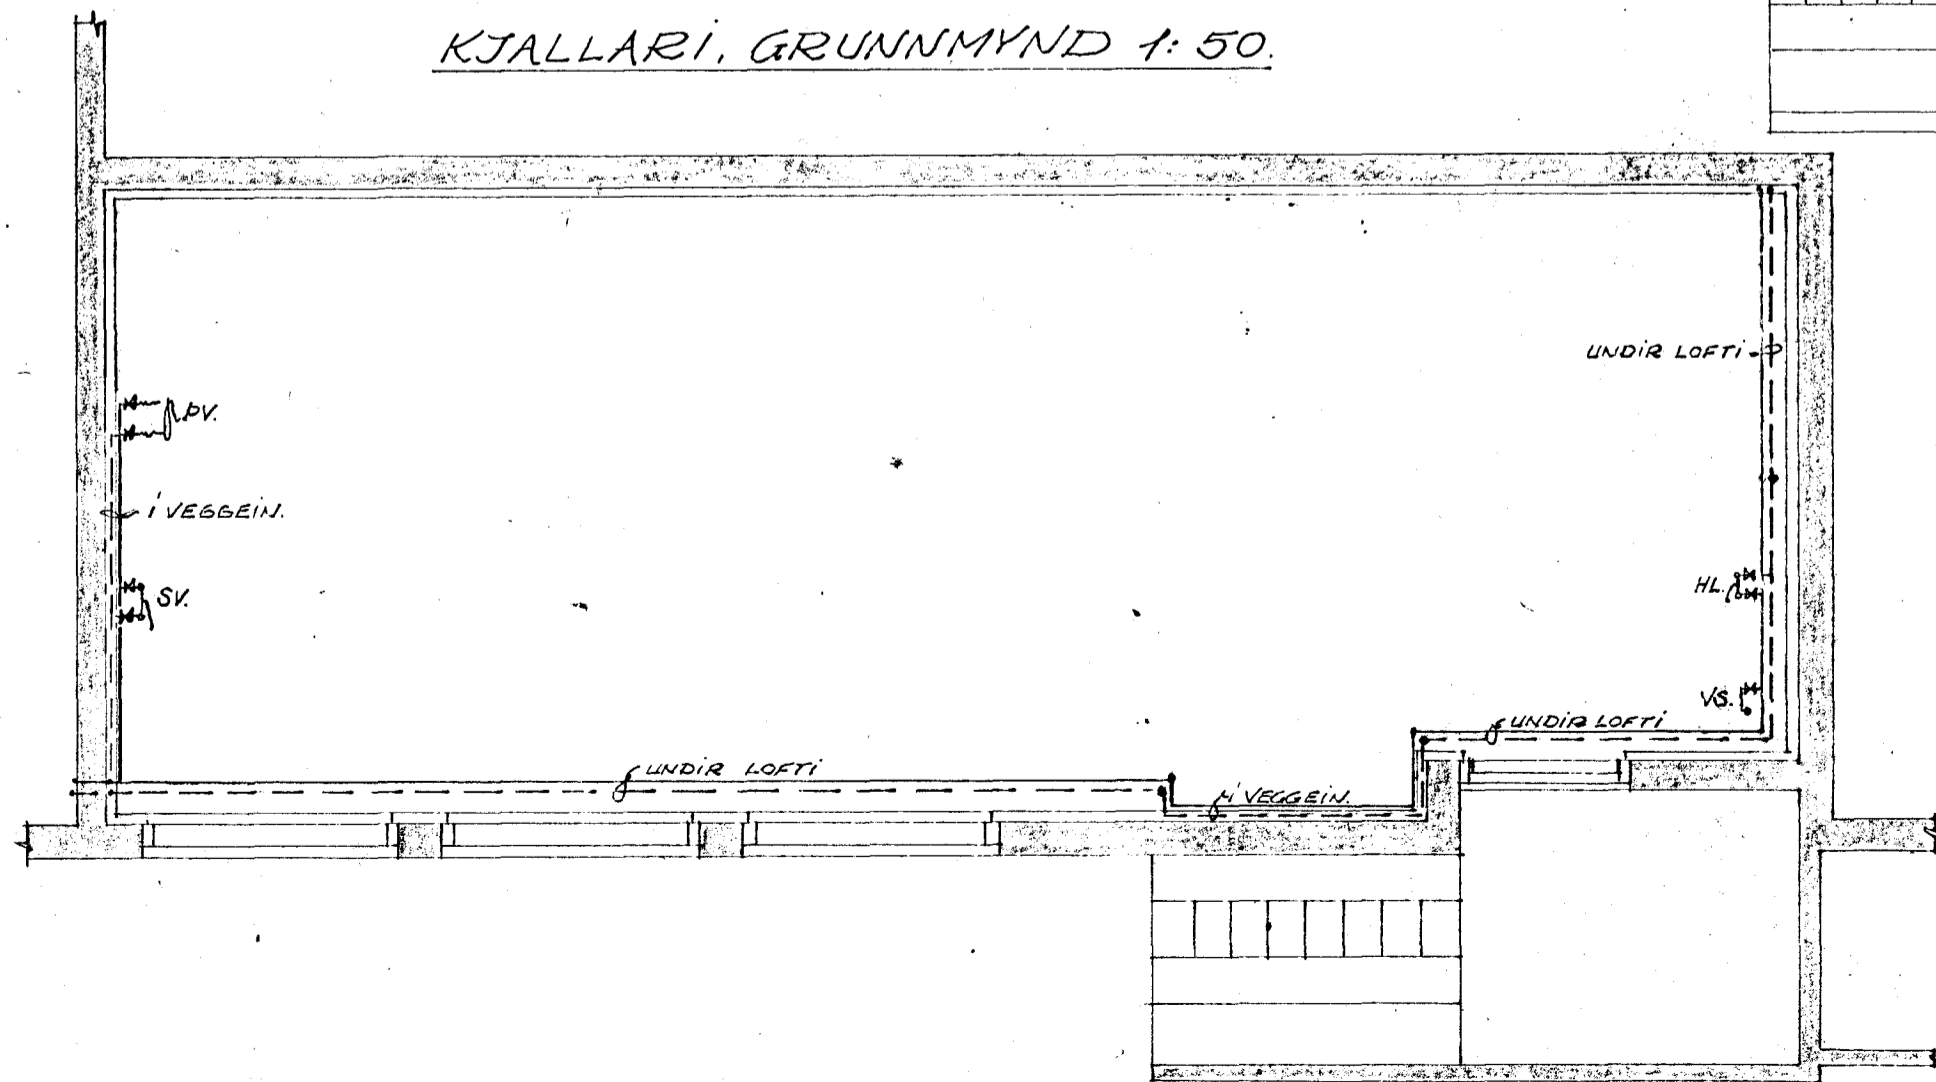

1. HÆÐ. GRUNNMYND 1:50

KJALLARI. GRUNNMYND 1:50.

PRÚDVANGUR 6 HAFNARFJÖRÐUR					
VATNSLÖGN. GRUNNMYND AF 1. HÆÐ OG KJALLARA.					
DAGS.	KVÆÐI	TEIKN.	REIKN.	ATH	VERK NR. TEIKN NR. 132
AGÚST '71	1:50	G.F.	G.F.		7
GUNNAR H. PÁLSSON BYGGINGAVERKFRÆÐINGUR FUFÍ					
VERKFRÆÐISTOFA SKIPHOLTÍ 17A Síni 26 825					