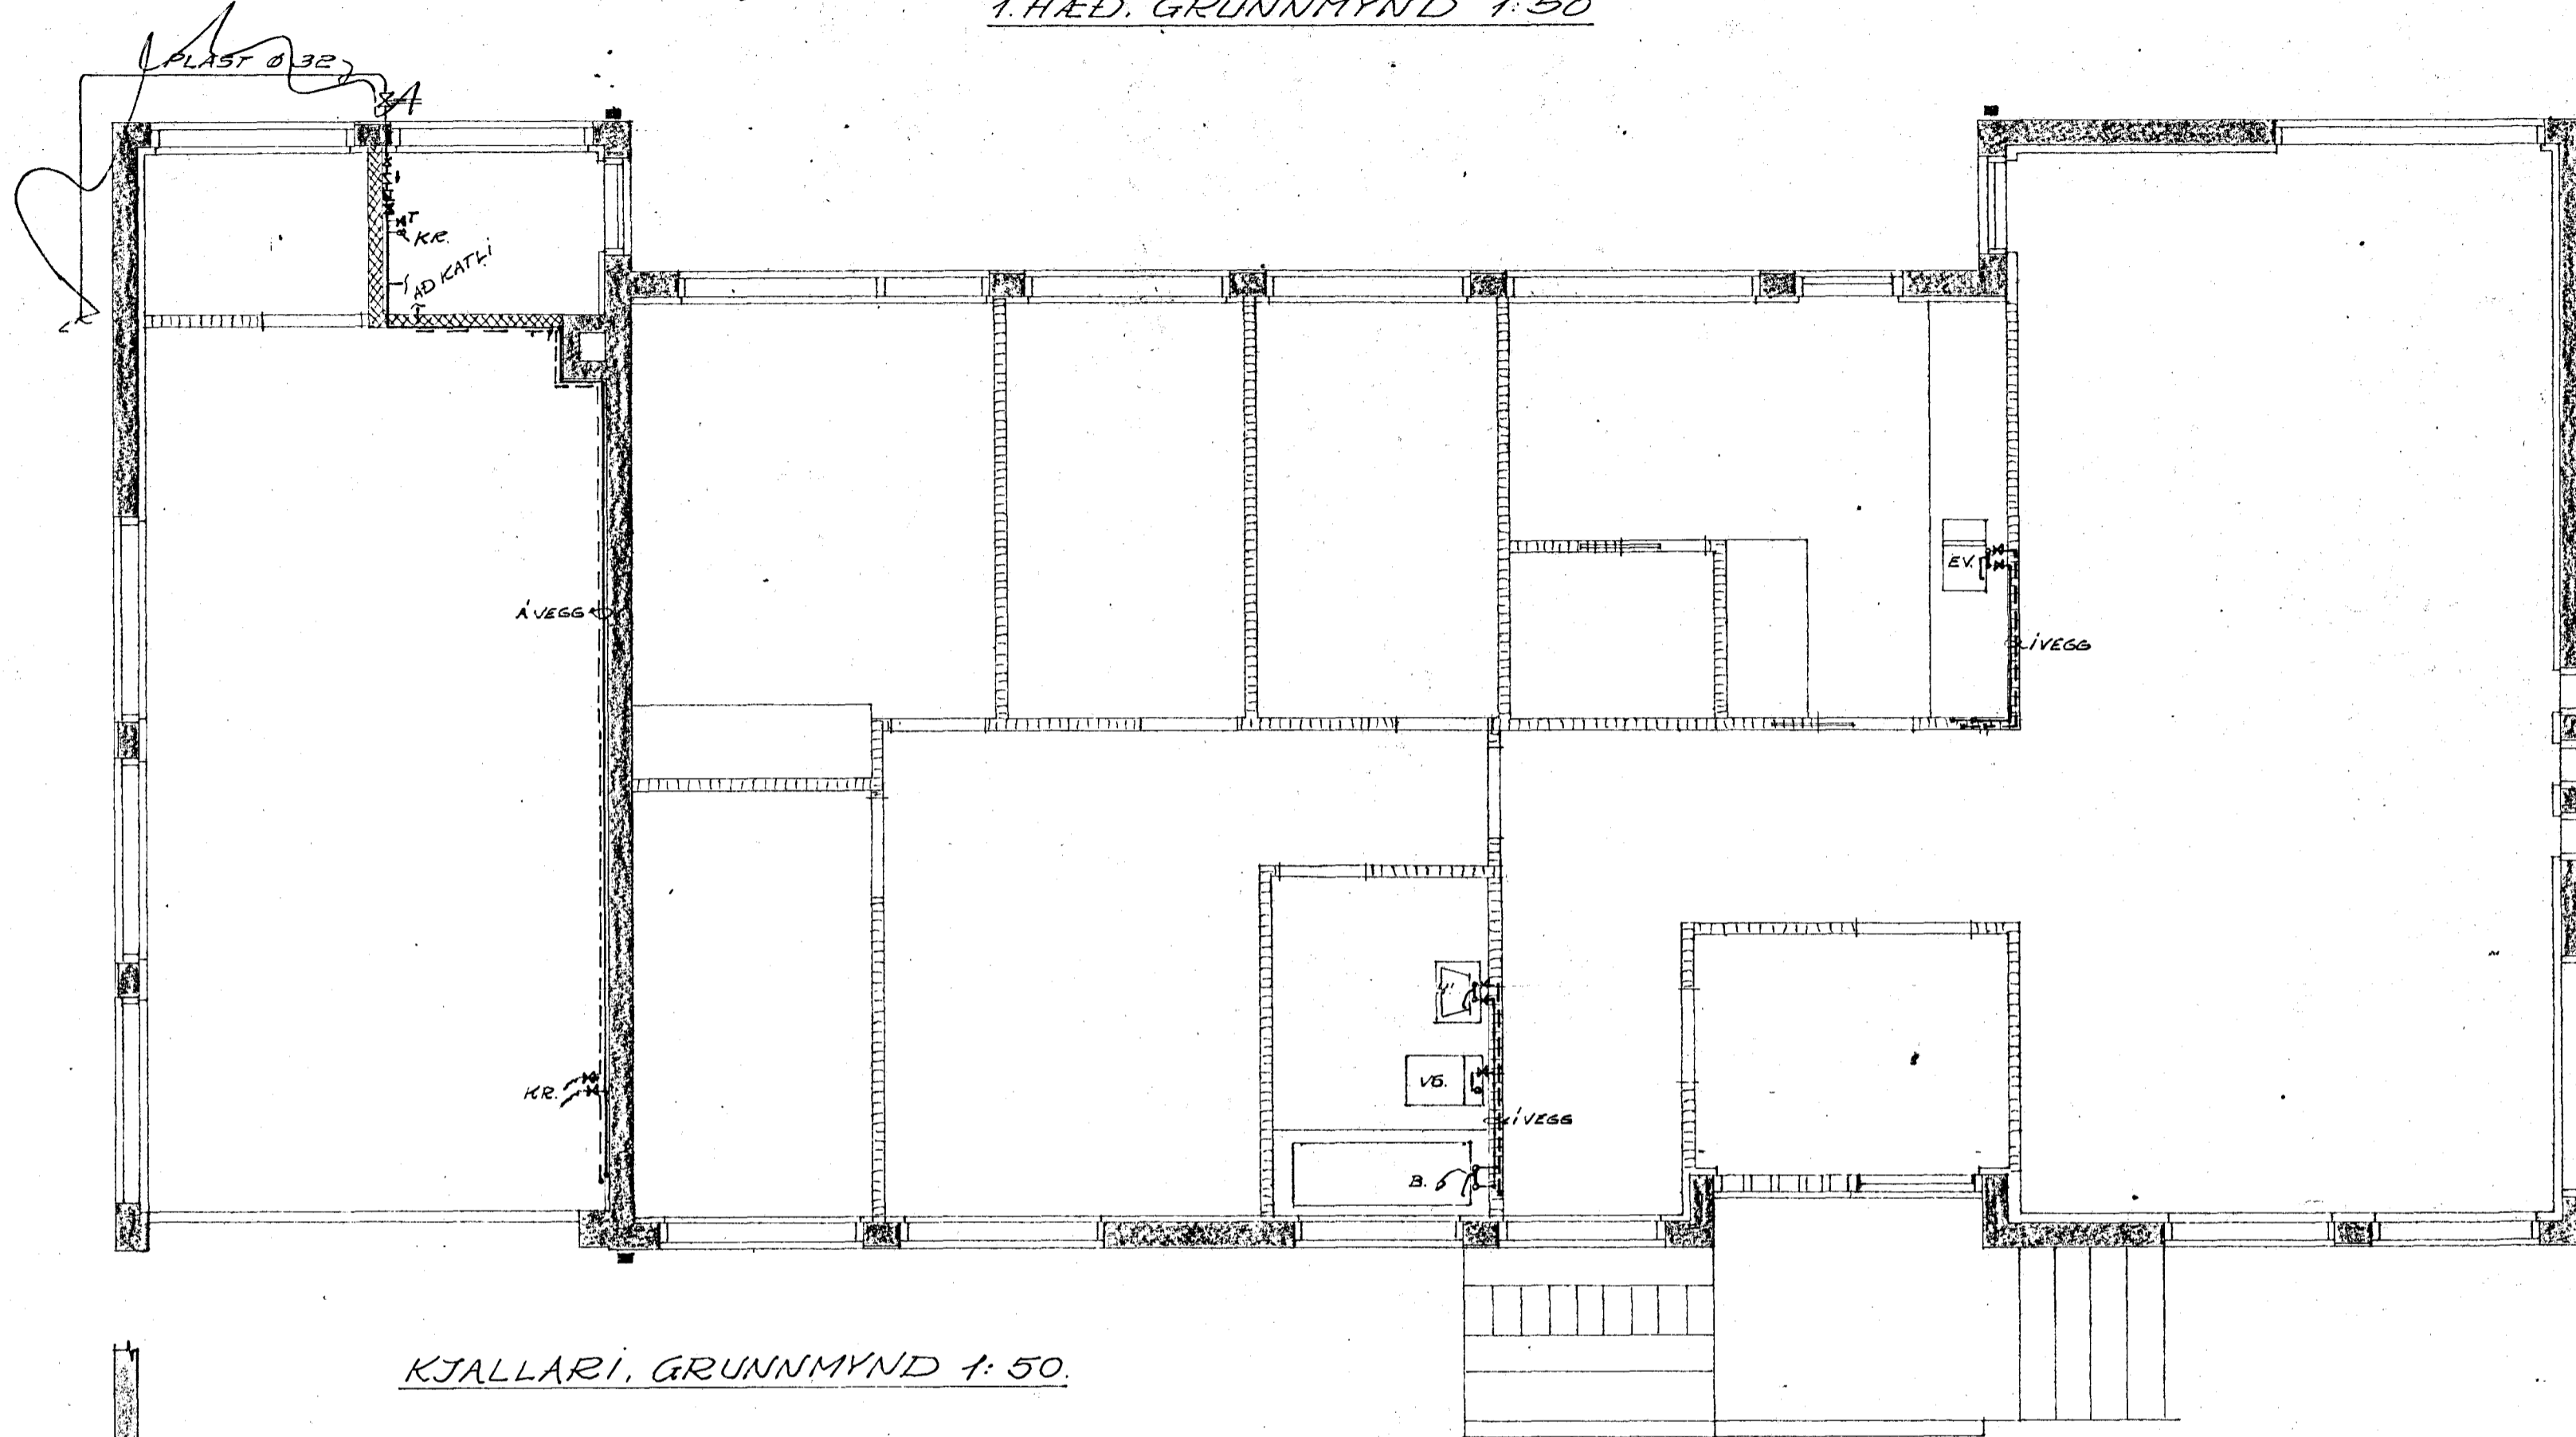

1. HÆÐ. GRUNNMYND 1:50

KJALLARI. GRUNNMYND 1:50.

PRÚDVANGUR 6 HAFNARFJÖRÐUR					
VATNSLÖGN. GRUNNMYND AF 1. HÆÐ OG KJALLARA.					
DAGS.	KVÆÐI	TEIKN.	REIKN.	ATH	VERK NR. TEIKN NR. 132
AGÚST '71	1:50	G.F.	G.F.		7
GUNNAR H. PÁLSSON BYGGINGAVERKFRÆÐINGUR FUFÍ					
VERKFRÆÐISTOFA SKIPHOLTÍ 17A Síni 26 825					