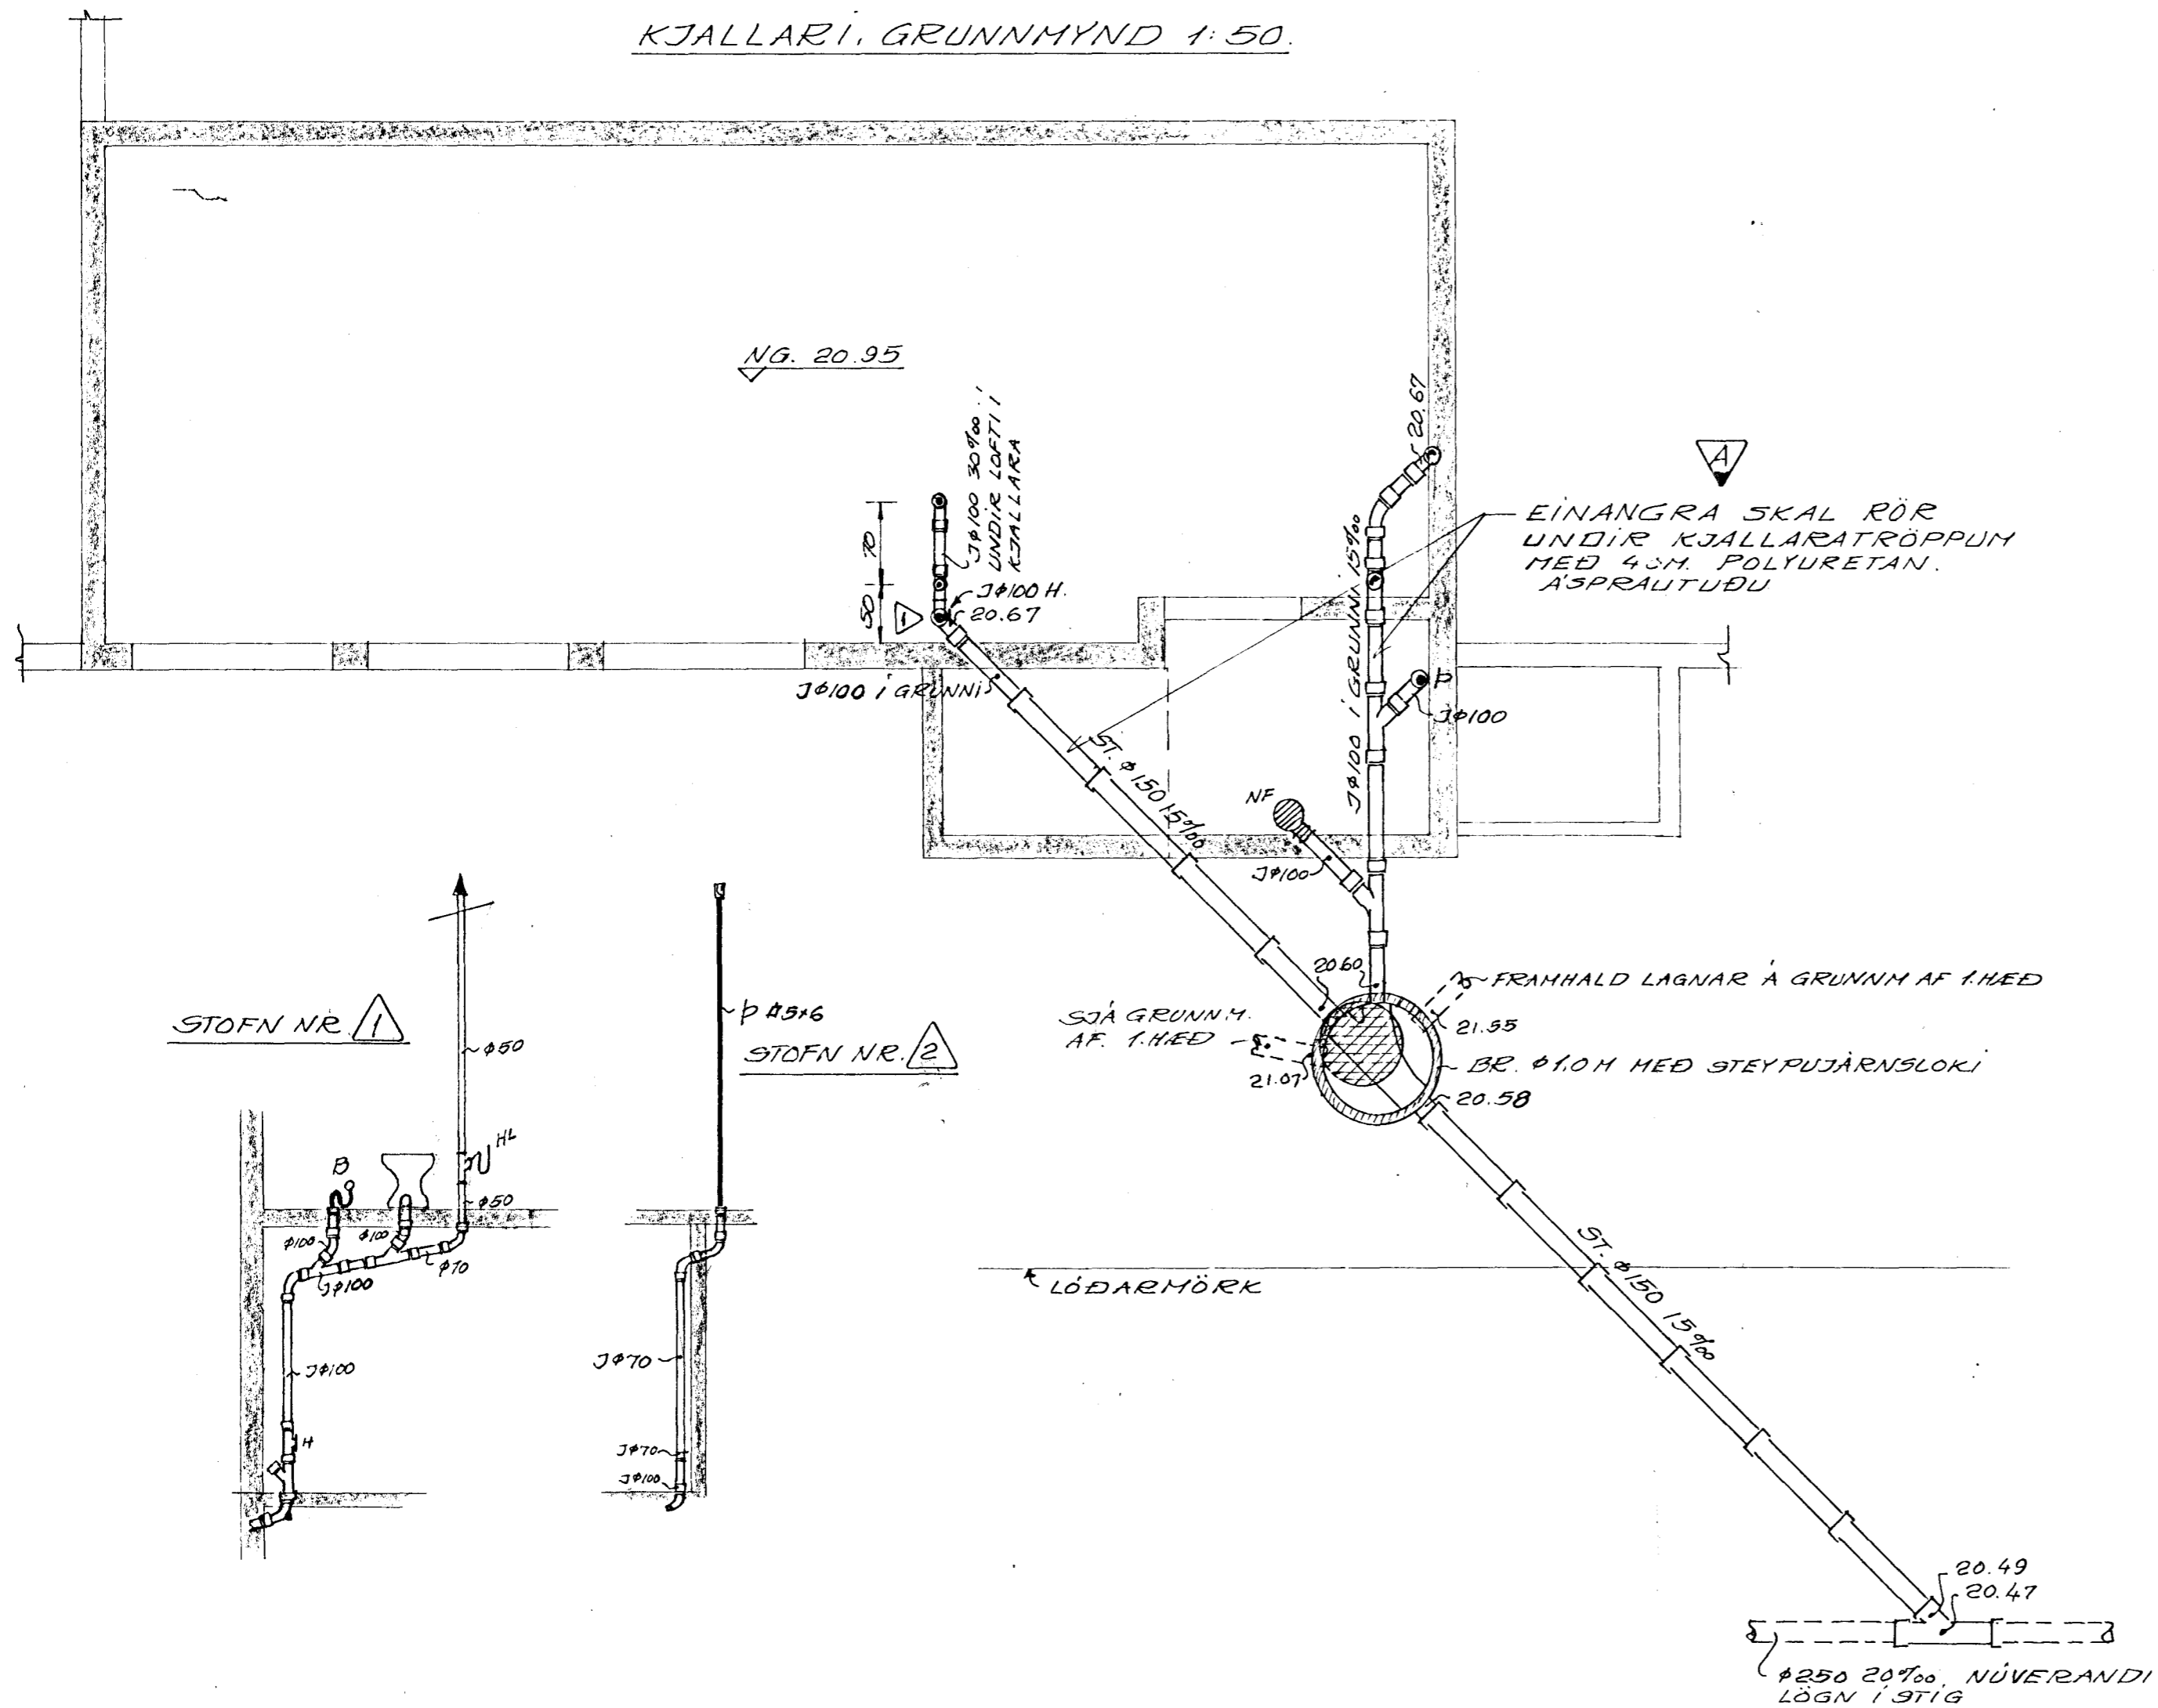

KJALLARI, GRUNNMYND 1:50.

ALLT EFNÍ OG FRÁGANUR SKAL VERA Í SAMRÆMI, VIÐ HOLRÆSAREGLUGERÐ BEYKJAVÍKUR.

AFSTÖÐUMYND 1:500

A 19/15'72 JARÐVATNSLÖGN SLEPPT.
EINANGRA RÖR U. KJ. TRÖPPUM.

PRÚÐVANGUR 6 HAFNARFIREÐI						
FRÆRENNISLÖGN GRUNNMYND AF KJALLARA						
DAGS.	KVARDI	TEKN.	REIKN.	ATH.	VERK NR.	TEKN. NR. BR.
JÚNÍ 70	1:50	1:500	St.	Stalman	2070	3
GUNNAR H. PÁLSSON BYGGINGAVERKFRÆÐINGUR FUFÍ VERKFRÆÐISTOFA SKIPHOLTI 17A Sími 268 85						