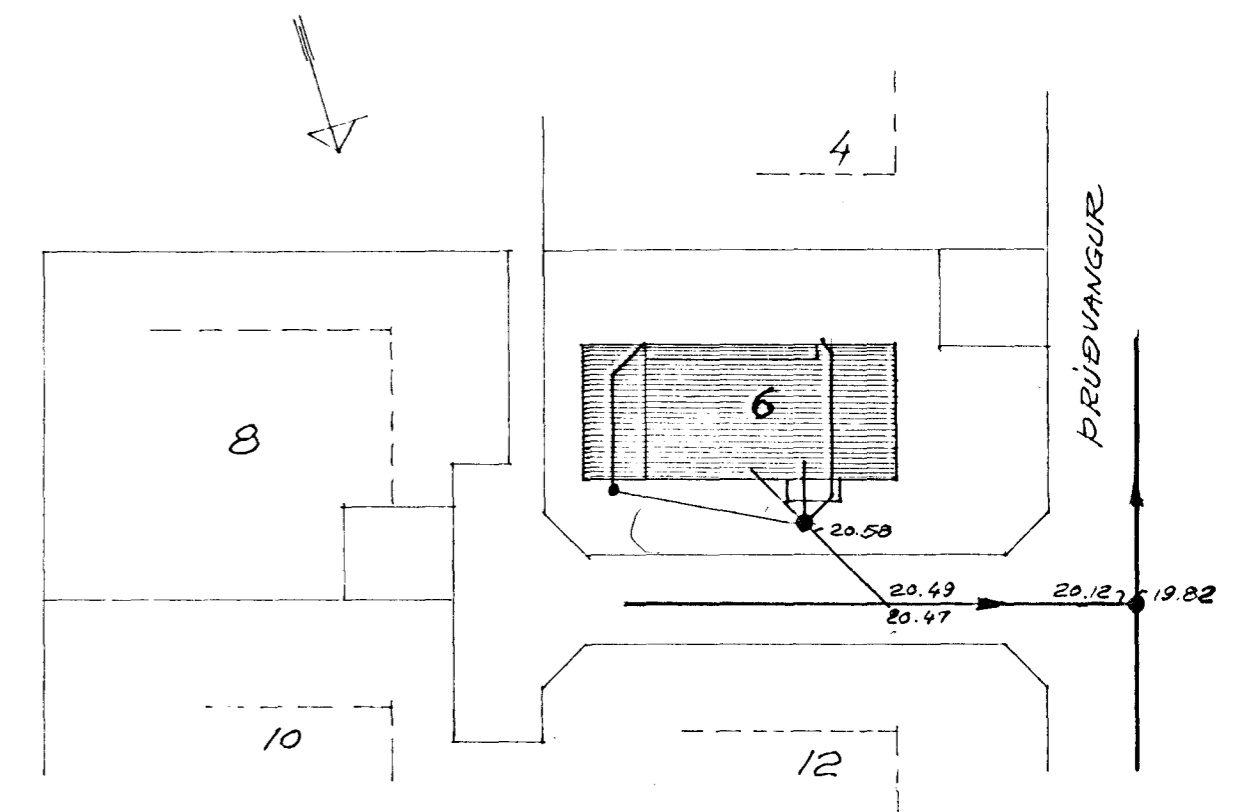

KJALLARI, GRUNNMYND 1:50.

ALLT EFNÍ OG FRÁGANUR SKAL VERA Í SAMRÆMI, VIÐ HOLRÆSAREGLUGERÐ BEYKJAVÍKUR.

AFSTÖÐUMYND 1:500

A 19/15'72 JARÐVATNSLÖGN SLEPPT.
EINANGRA RÖR U. KJ. TRÖPPUM.

PRÚÐVANGUR 6 HAFNARFIREÐI						
FRÆRENNISLÖGN GRUNNMYND AF KJALLARA						
DAGS.	KVARDI	TEKN.	REIKN.	ATH.	VERK NR.	TEKN. NR. BR.
JÚNÍ 70	1:50	1:500	St.	Stalman	2070	3
GUNNAR H. PÁLSSON BYGGINGAVERKFRÆÐINGUR FUFÍ VERKFRÆÐISTOFA SKIPHOLTI 17A Sími 268 85						