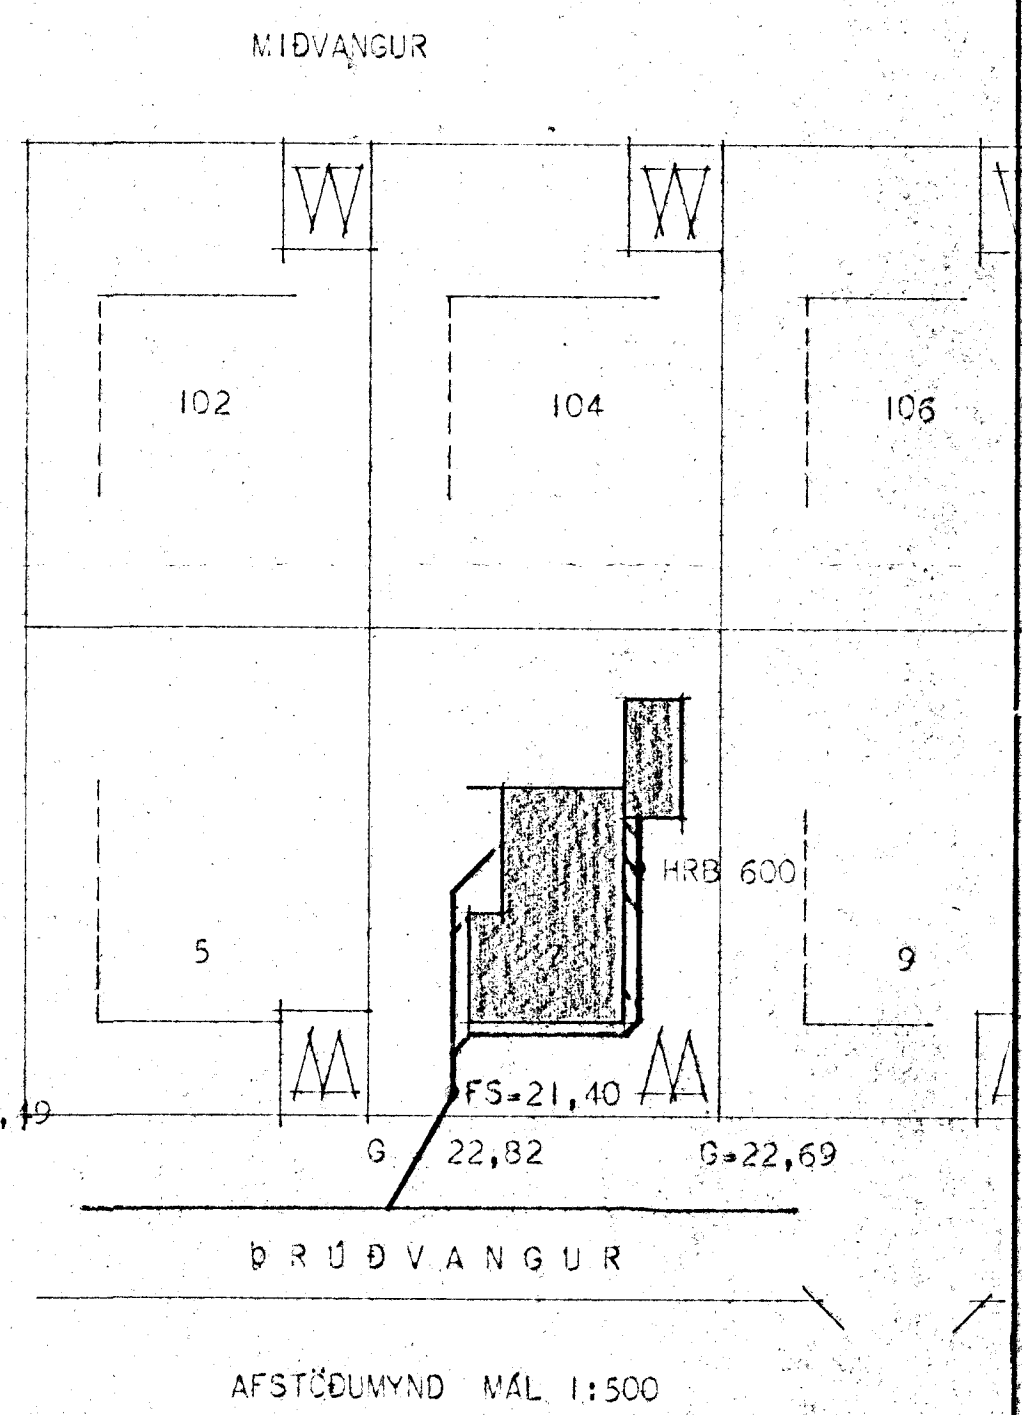

# ÞRÚÐVANGUR 7

Efni og frágangur sé samkvæmt reglugerð um frærennslislagningar.

- MERKINGAR:**
- HRB = HREINSIBRUNNUR
  - SPV = SJÁLFVIRK ÞVOTTAVÉL
  - SKV = SKOLVASKUR
  - GN = GÖLFNIDURFALL
  - VS = VATNSSALERNI
  - BK = BAKKAR
  - BD = BIDET
  - ST = STURTA
  - HL = HANDLAUG
  - EV = ELDHÚSSVASKUR
  - DN = ÞAKNIDURFALL
  - FS = HÆÐ Á SKOLPHEIMÆÐ
  - G = HÆÐ Á GÖTU VIÐ LÖÐANÖRK