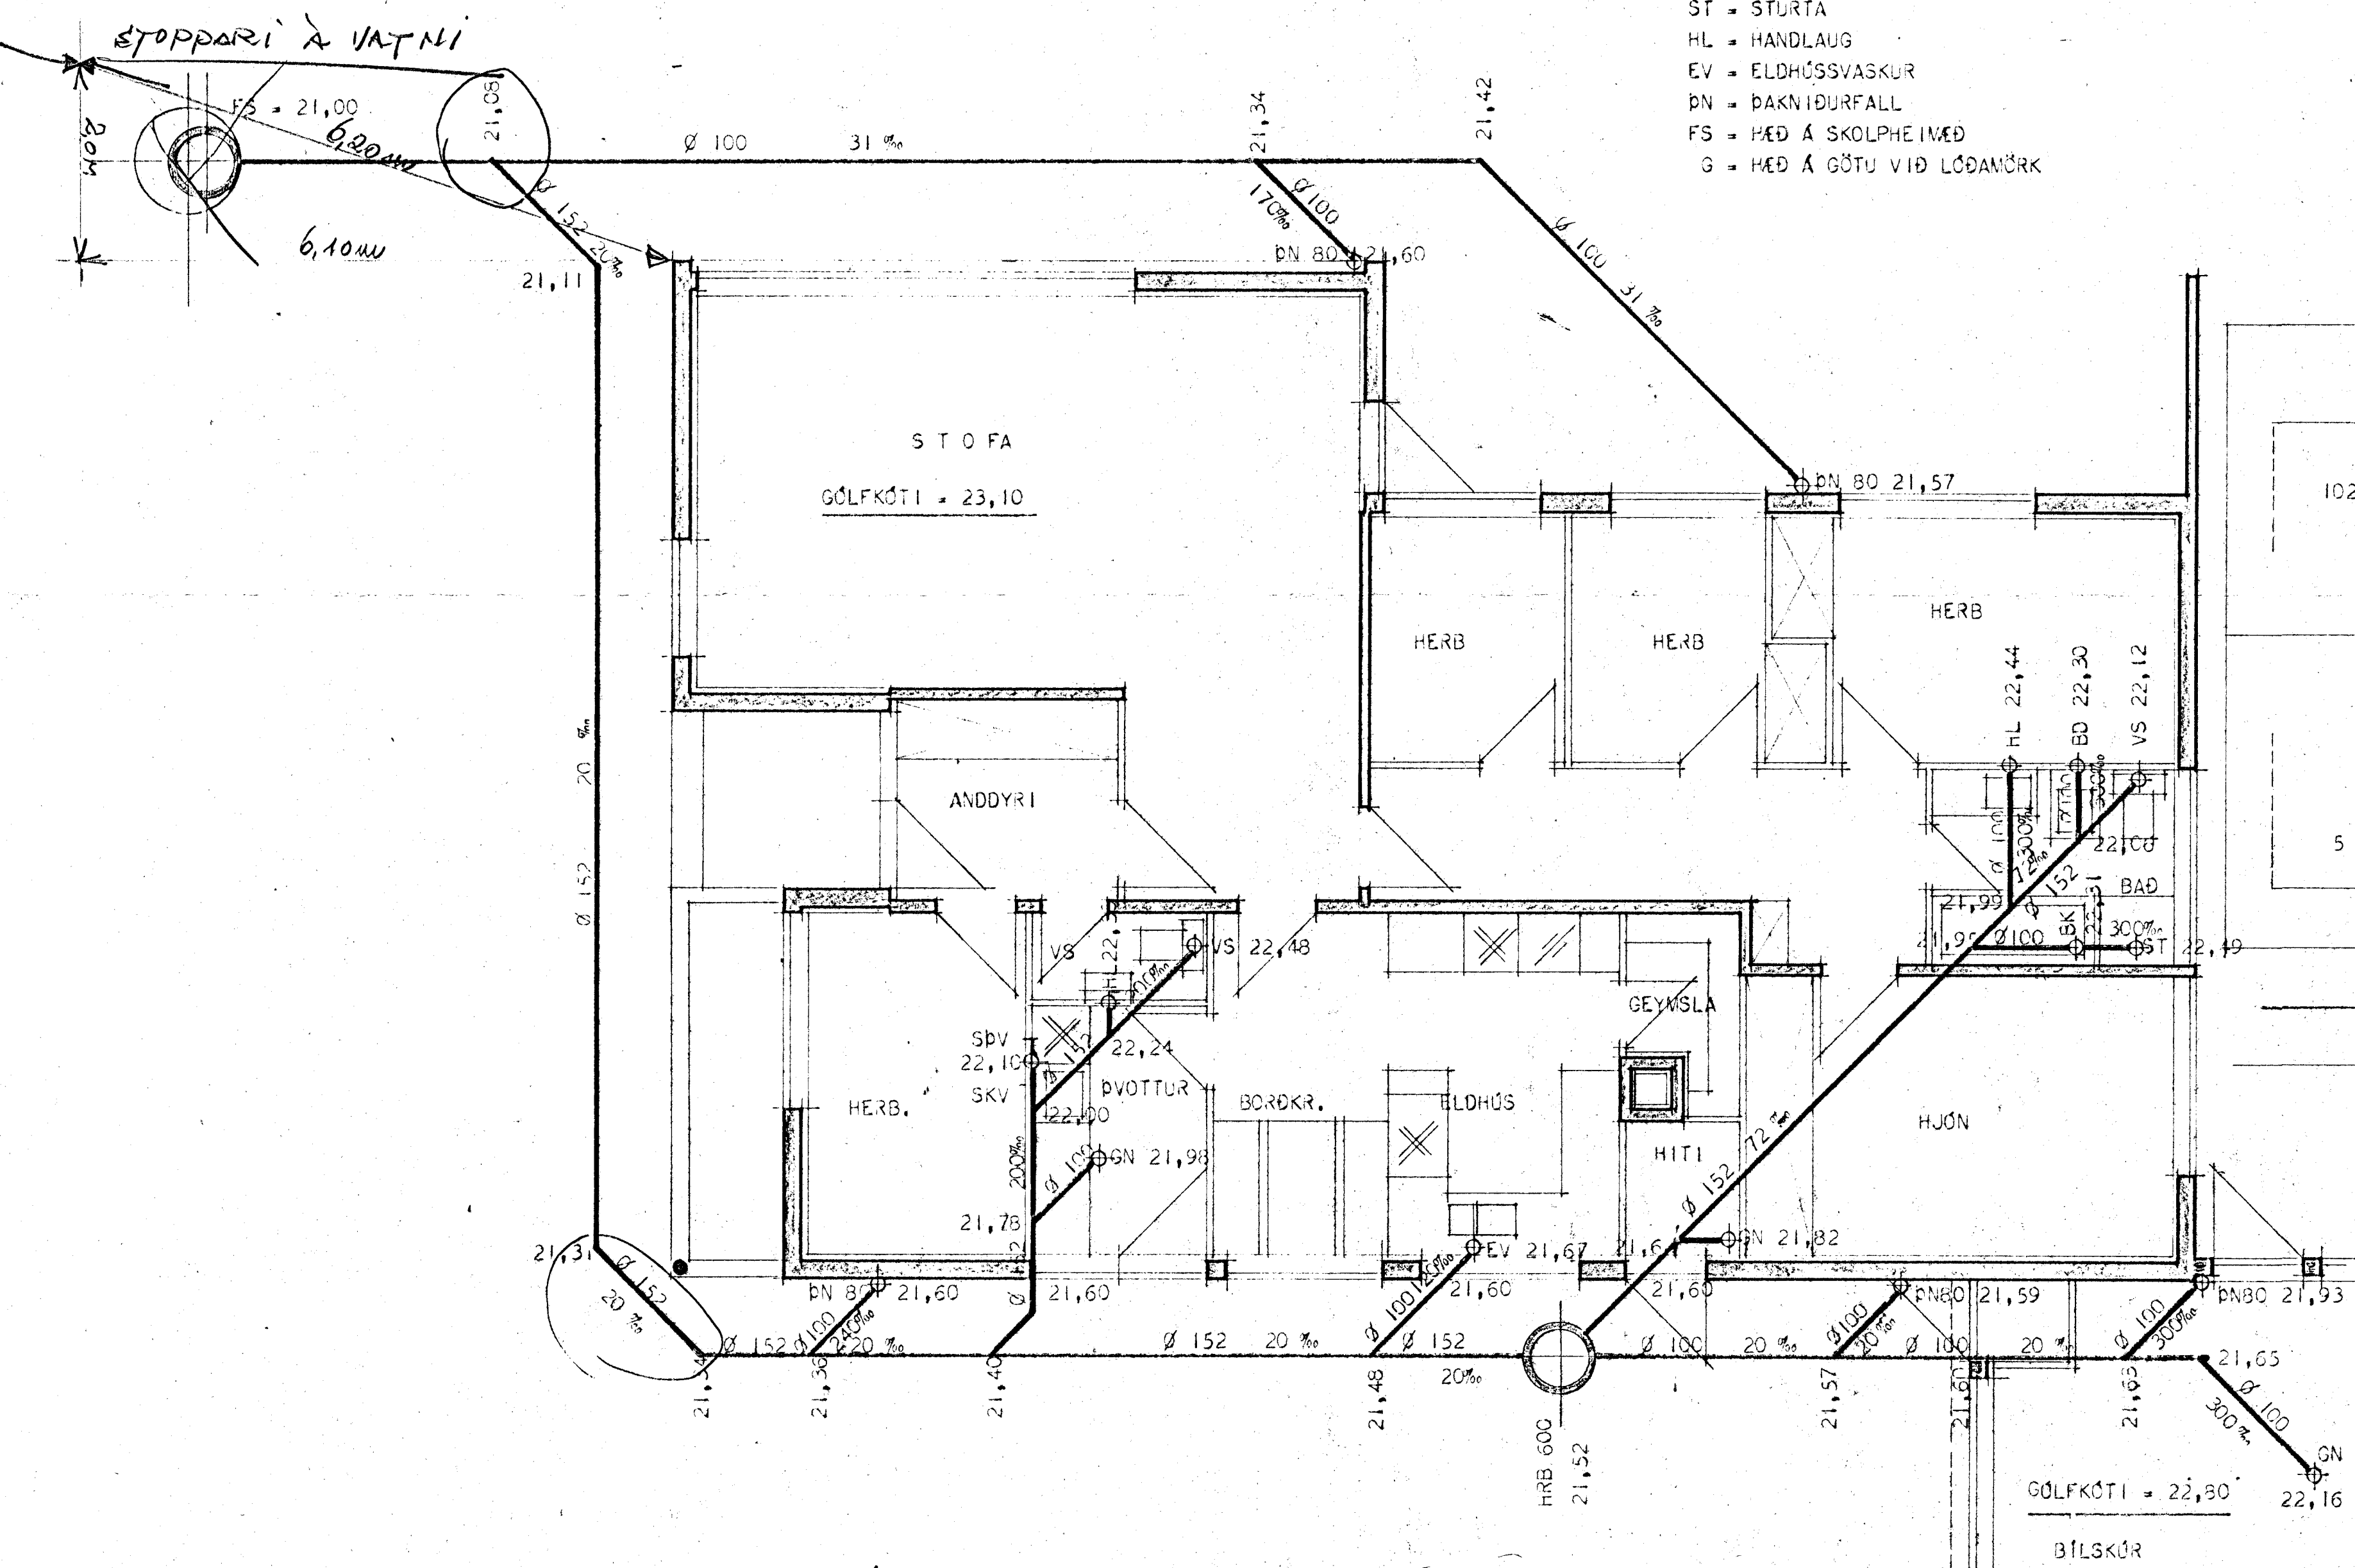

# ÞRÚÐVANGUR 7

Efni og frágangur sé samkvæmt reglugerð um frærennslislagningar.

- MERKINGAR:**
- HRB = HREINSIBRUNNUR
  - SPV = SJÁLFVIRK ÞVOTTAVÉL
  - SKV = SKOLVASKUR
  - GN = GÖLFNIDURFALL
  - VS = VATNSSALERNI
  - BK = BAKKAR
  - BD = BIDET
  - ST = STURTA
  - HL = HANDLAUG
  - EV = ELDHÚSSVASKUR
  - DN = ÞAKNIDURFALL
  - FS = HÆÐ Á SKOLPHEIMÆÐ
  - G = HÆÐ Á GÖTU VIÐ LÖÐANÖRK