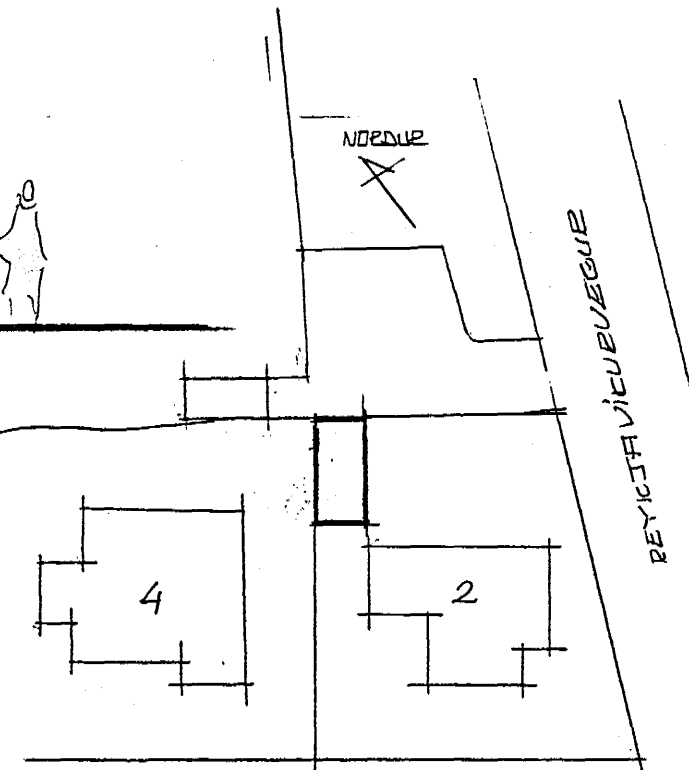

TUNGUVEGUR 2 BÍLGEYMSLA

VÍÐ UNDIRÉTTADIR ERUM SANDYKKIÐ  
BÆYTINGUM S.B.K. TEIKNINGU FÉSTREI

Samþykkt á fundi bygginga-  
nefndar þ. 15/2 1990

BYGGINGAFULLTRÚINN  
Í HAFNARFIRÐI

*Dór Erla*

GRUNNMYND M=1:100

ÚTLIT SÚÐ-VESTUR M=1:100

ÚTLIT NORÐ-VESTUR M=1:100

SNÍÐ A-A M=1:100

ÚTLIT SÚÐ-AUSTUR M=1:100

HLUTAMYND M=1:50

ÚTLIT NORÐ-AUSTUR M=1:100

TUNGUVEGUR

AFSTÖÐUMYND M=1:500