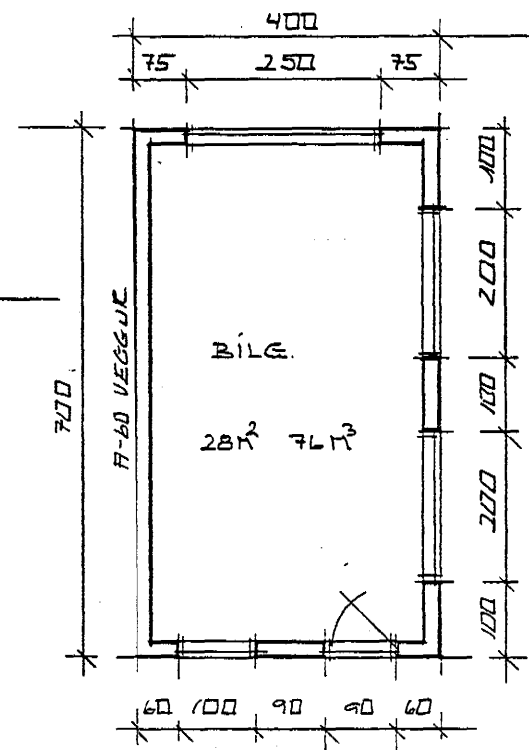

TUNGUVEGUR 2 BÍLGEYMSLA

VÍÐ UNDIRÉTTADIR ERUM SANDYKKIÐ  
BÆYTINGUM S.B.K. TEIKNINGU FÉSTREI

Samþykkt á fundi bygginga-  
nefndar þ. 15/2 1990

BYGGINGAFULLTRÚINN  
Í HAFNARFIRÐI

*Dór Erla*

GRUNNMYND M=1:100

ÚTLIT SÚÐ-VESTUR M=1:100

ÚTLIT NORÐ-VESTUR M=1:100

SNÍÐ A-A M=1:100

ÚTLIT SÚÐ-AUSTUR M=1:100

HLUTAMYND M=1:50

ÚTLIT NORÐ-AUSTUR M=1:100

TUNGUVEGUR

AFSTÖÐUMYND M=1:500