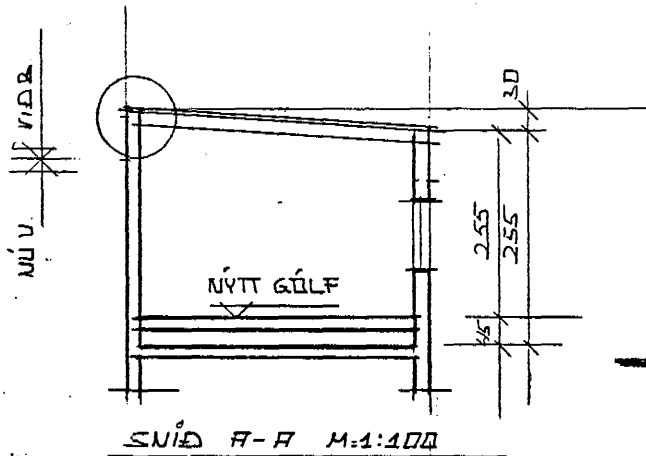

TUNGUVEGUR 2 BÍLGEYMSLA

VÍÐ UNDIRÉTTADIR ERUM SANDYKKIÐ  
BÆYTINGUM S.B.K. TEIKNINGU FÉSTREI

Samþykkt á fundi bygginga-  
nefndar þ. 15/2 1990

BYGGINGAFULLTRÚINN  
Í HAFNARFIRÐI

*Dór Erla*

GRUNNMYND M=1:100

ÚTLIT SÚÐ-VESTUR M=1:100

ÚTLIT NORÐ-VESTUR M=1:100

SNÍÐ A-A M=1:100

ÚTLIT SÚÐ-AUSTUR M=1:100

HLUTAMYND M=1:50

ÚTLIT NORÐ-AUSTUR M=1:100

TUNGUVEGUR

AFSTÖÐUMYND M=1:500