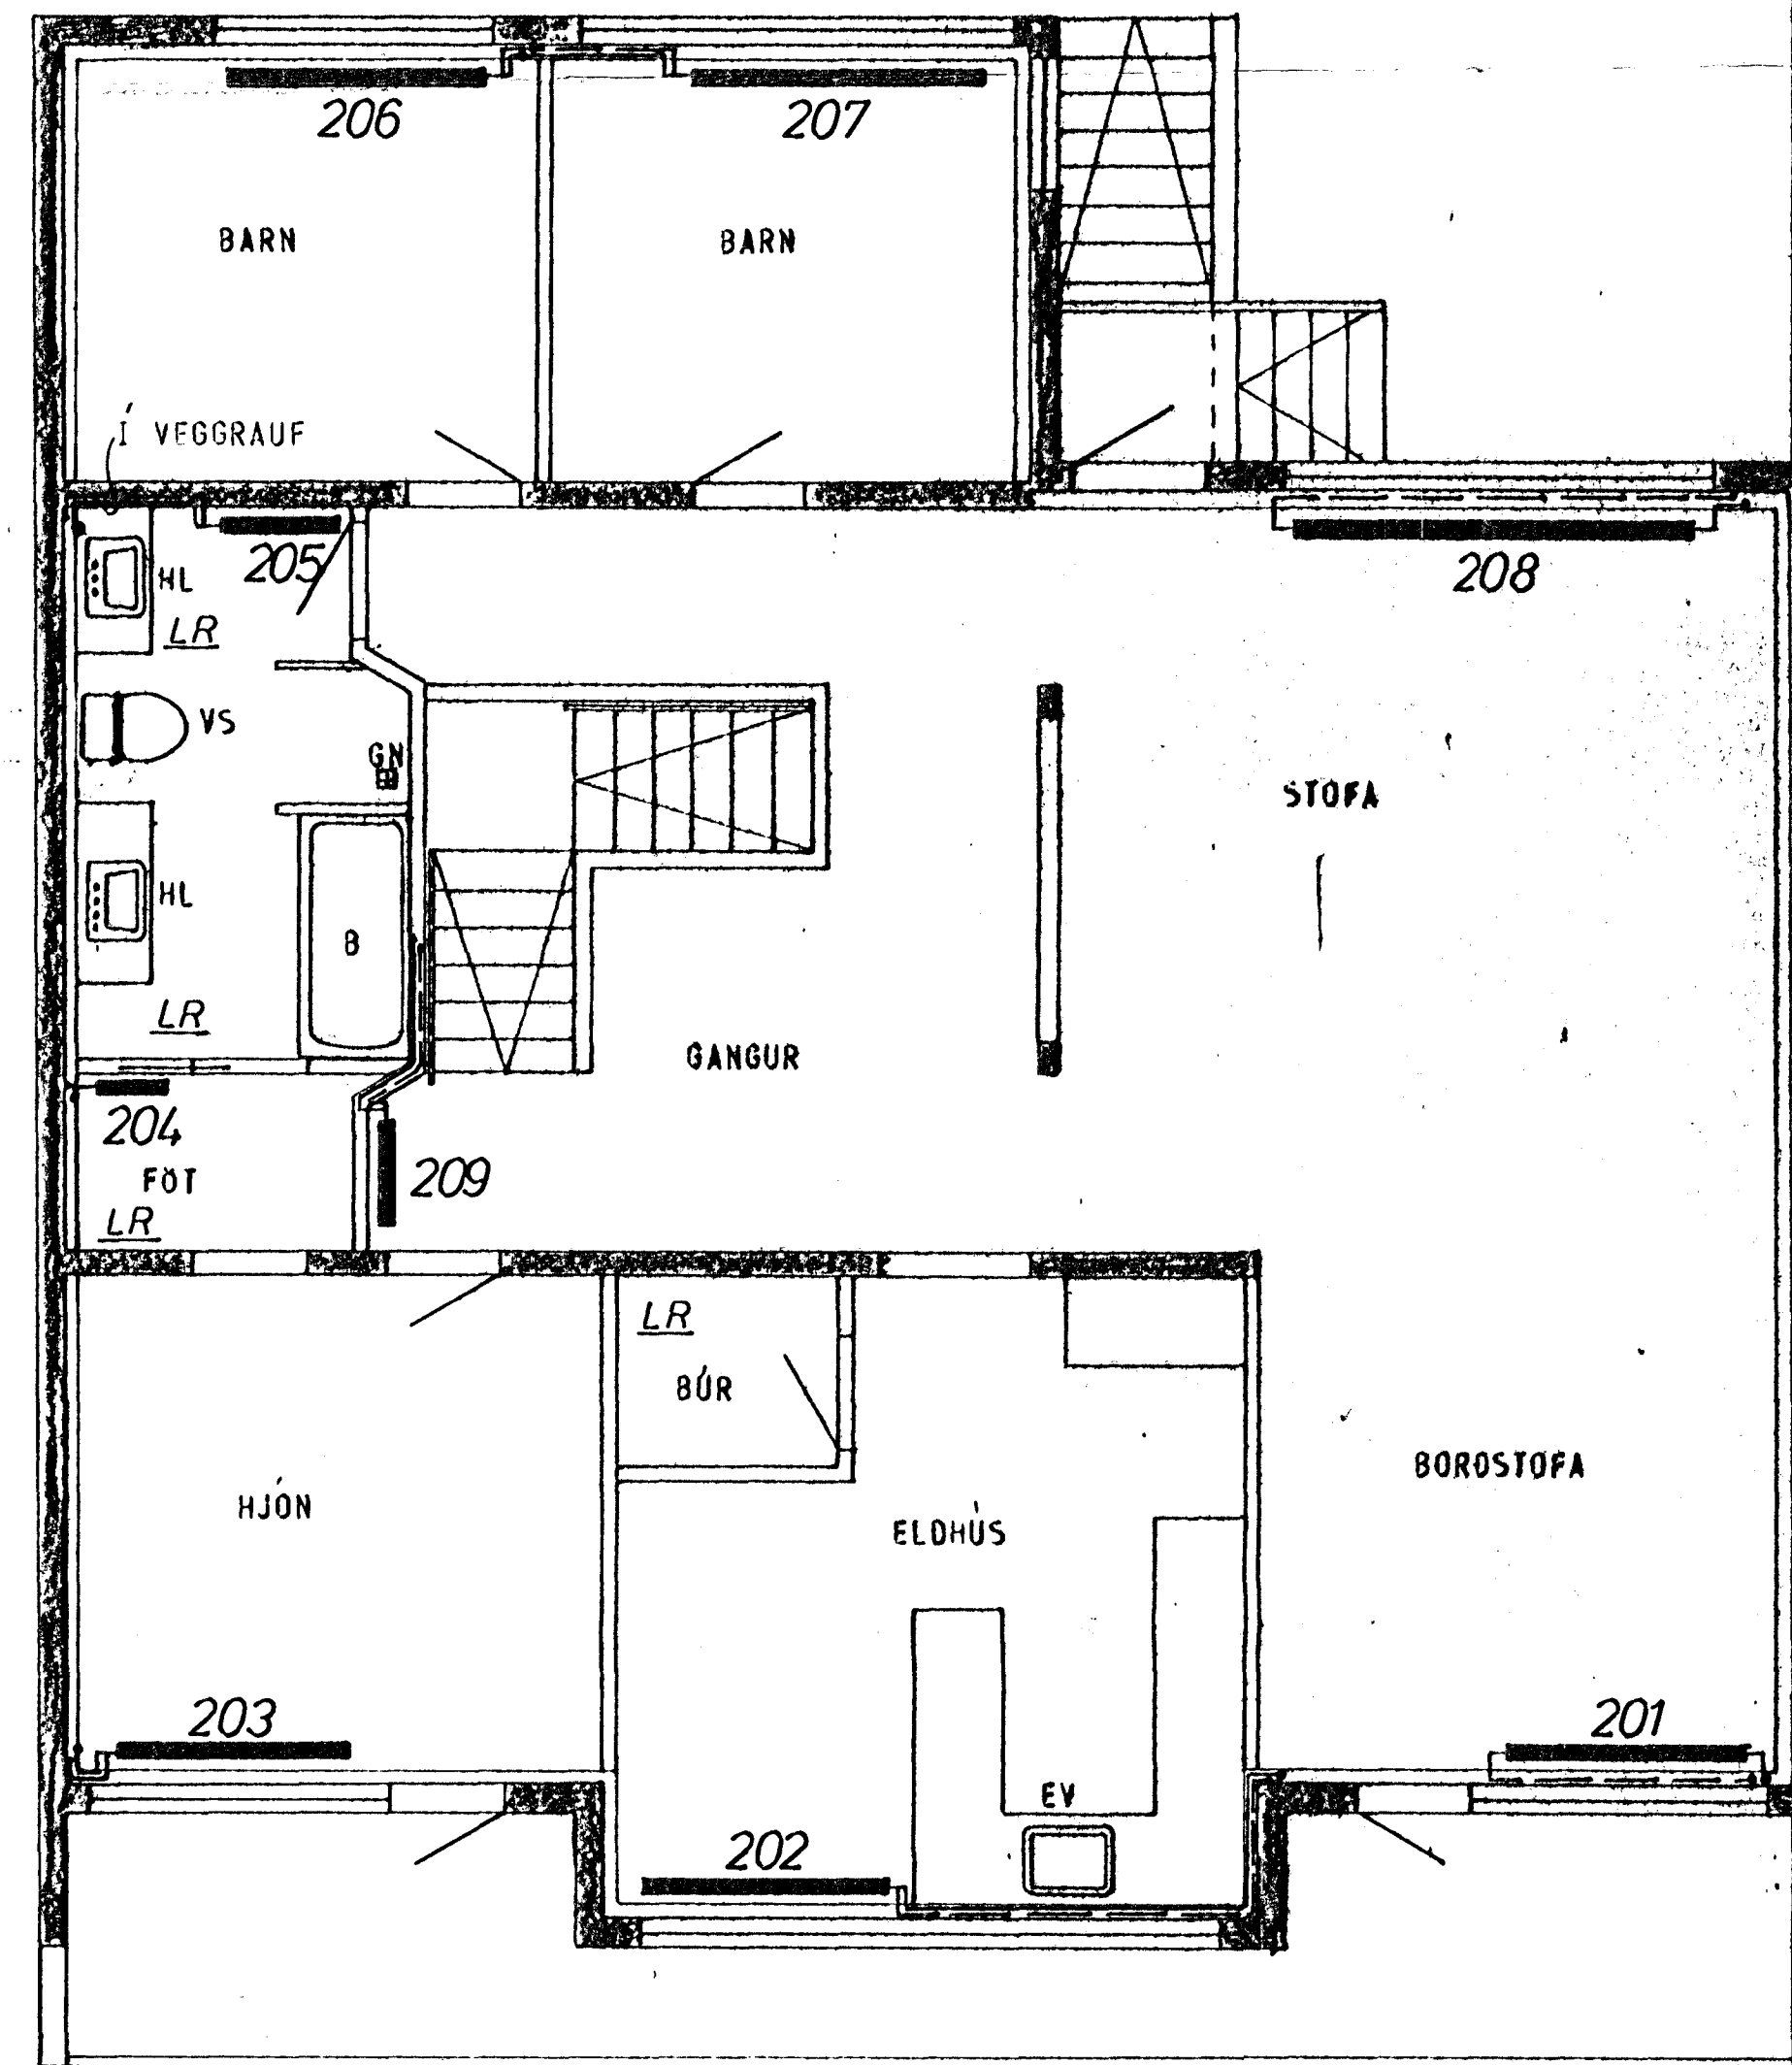

GRUNNMYND - JARÐHÆÐ 1:50

GRUNNMYND - HÆÐAR 1:50

SKÝRINGAR SJÁ TEIKN. NR. 20.

HÚS C I

TÚNHVAMMUR 10	MÆLIKVARDI 1:500 1:50	VERK 8001	TEIKN NR 2.5
HITALÖGN - GRUNNMYND	Hannað. Teiknað.	Yfirfarð. Samb.	DAGS JÚNÍ '80
JÓHANN GUNNAR BERGÞÓRSSON VERKFR. MVFI STRANDGÖTU 11 - HAFNARFIRÐI - SÍMI 53315	BREYTT		