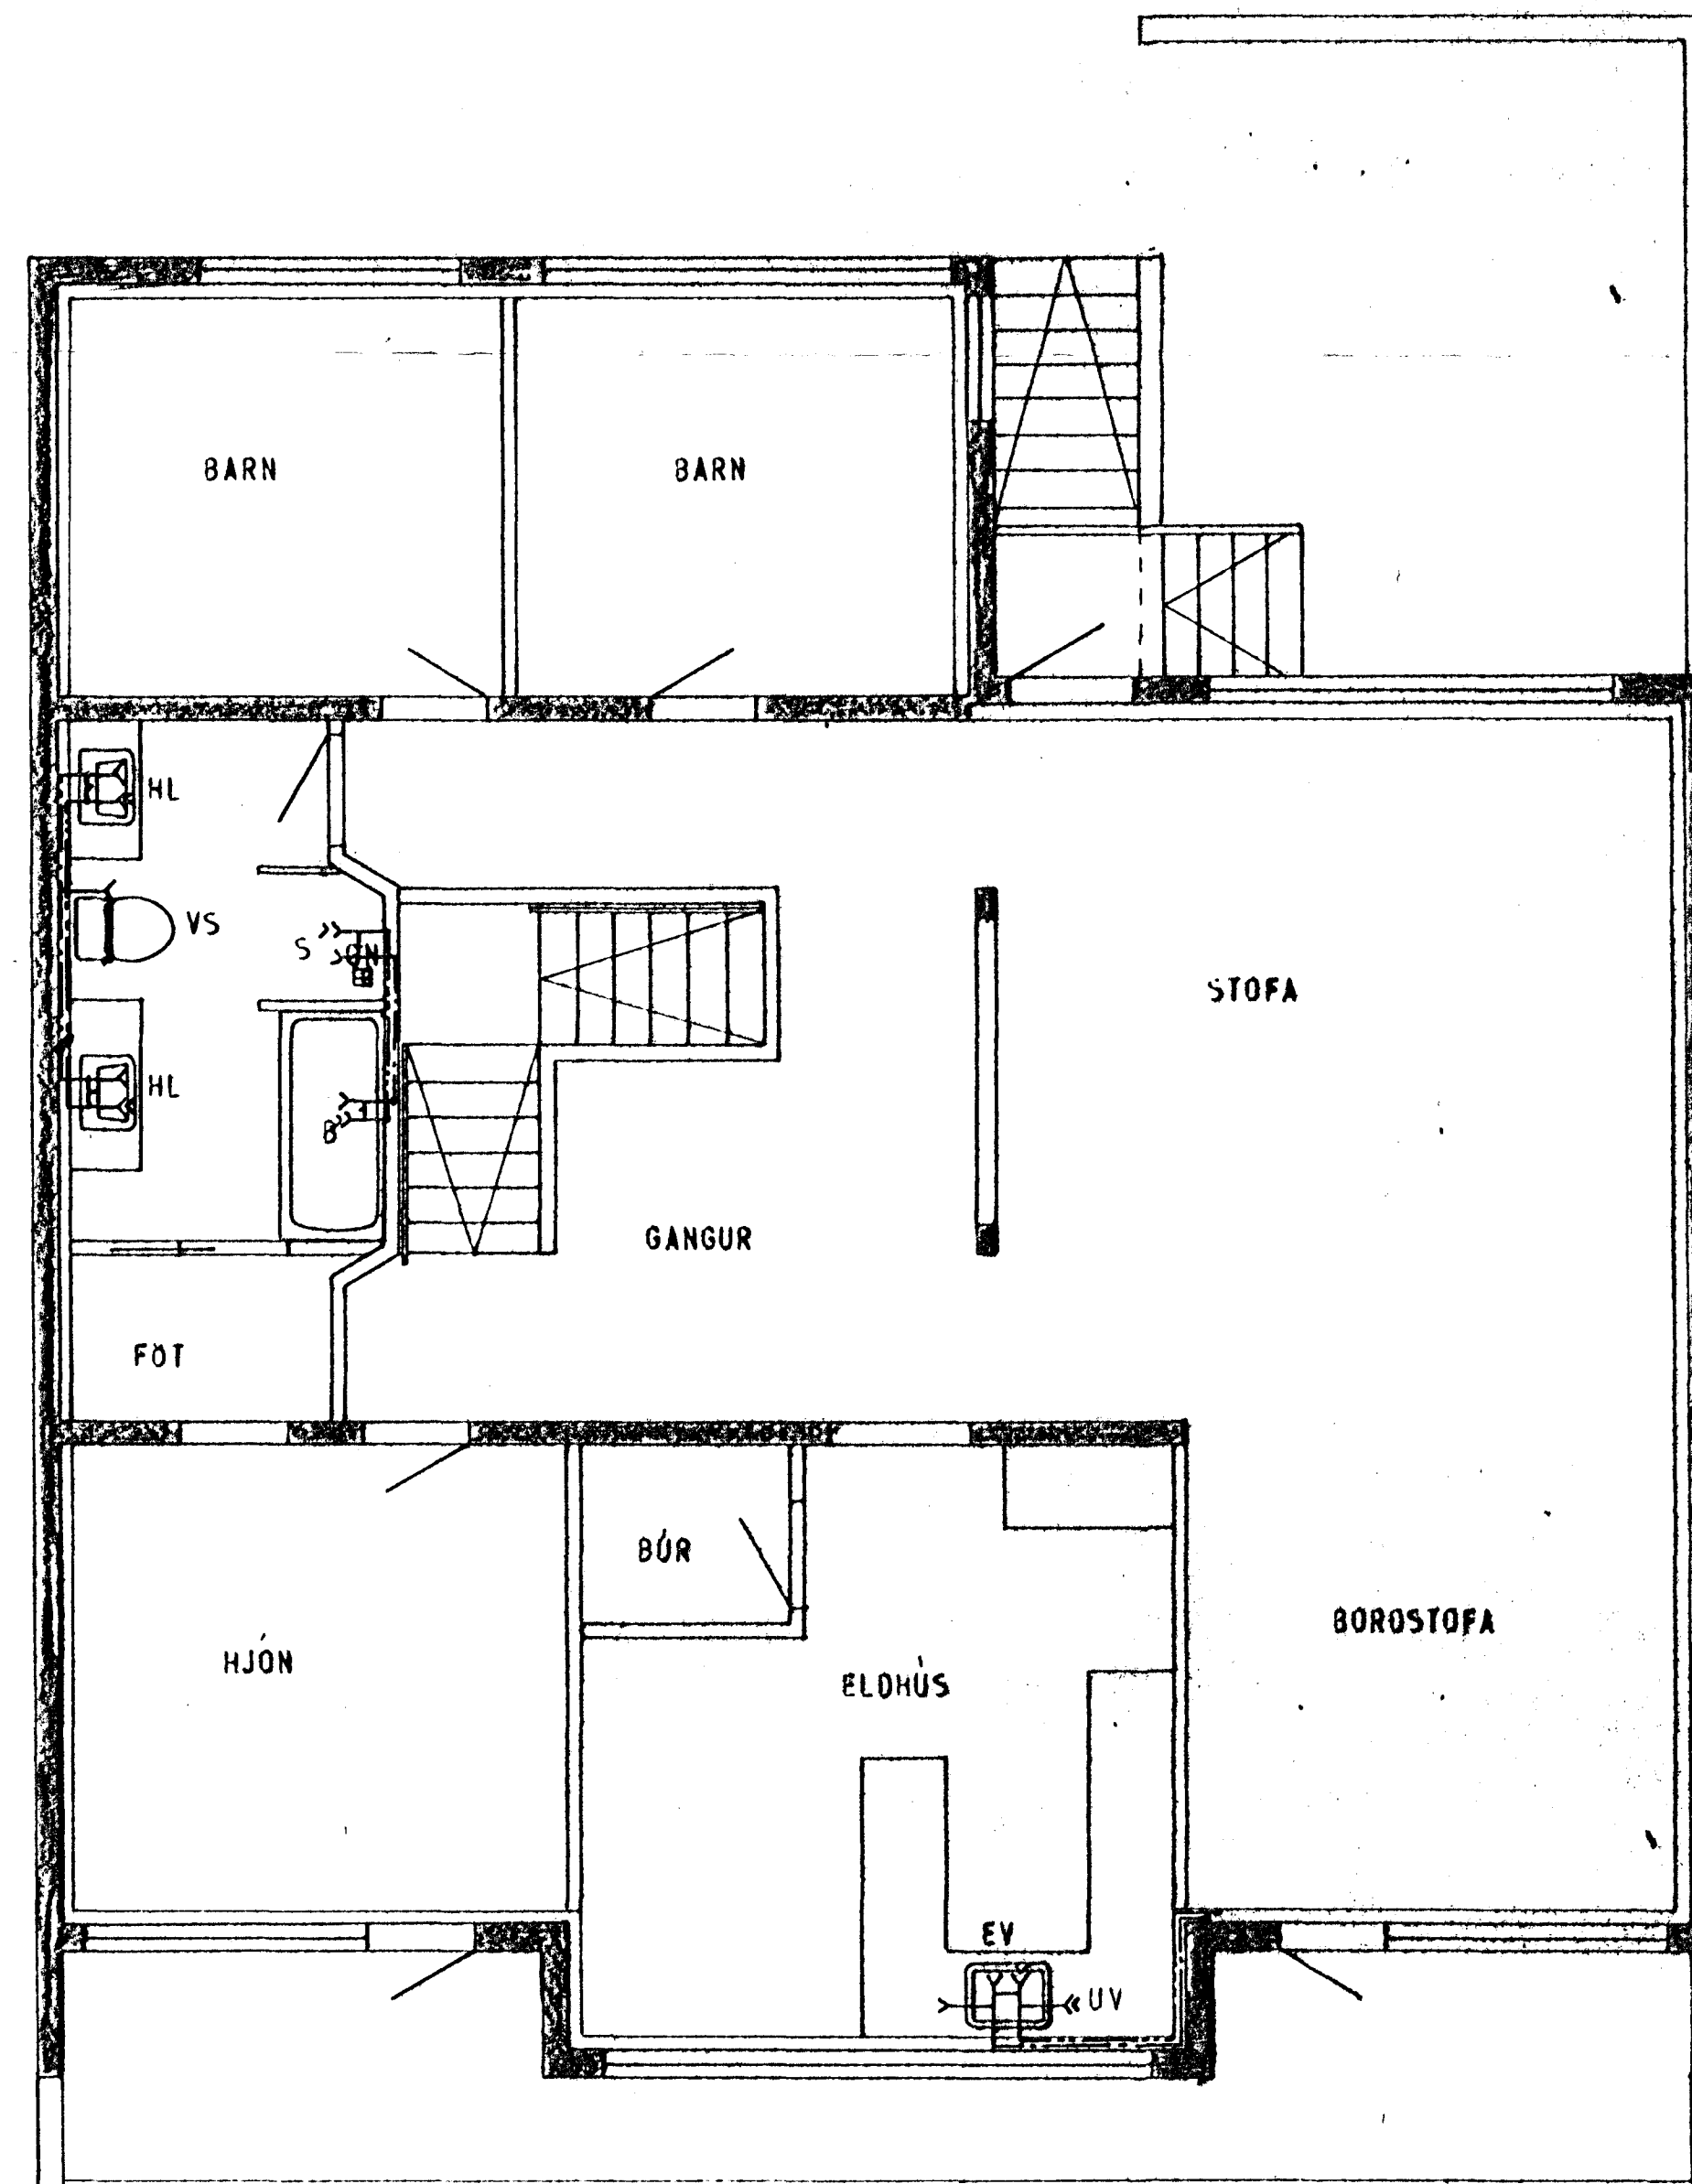

GRUNNMYND - JARÐHÆÐ 1:50

GRUNNMYND - HÆÐAR 1:50

SKÝRINGAR SJÁ TEIKN. NR. 20.

HÚS C I

TÚNHVAMMUR 10.	MÆLIKVARDI 1:500 1:50	VERK 8001	TEIKN NR 23.
VATNSLÖGN - GRUNNMYND	Hannað: 8 Teiknað: 37	Yfirfarð: Samb.	DAGS JÚNÍ '80
JÓHANN GUNNAR BERGÞÓRSSON VERKFR. MYFI	BREYTT		
STRANDGÖTU 11 - HAFNARFIRDI - Sími 53315			