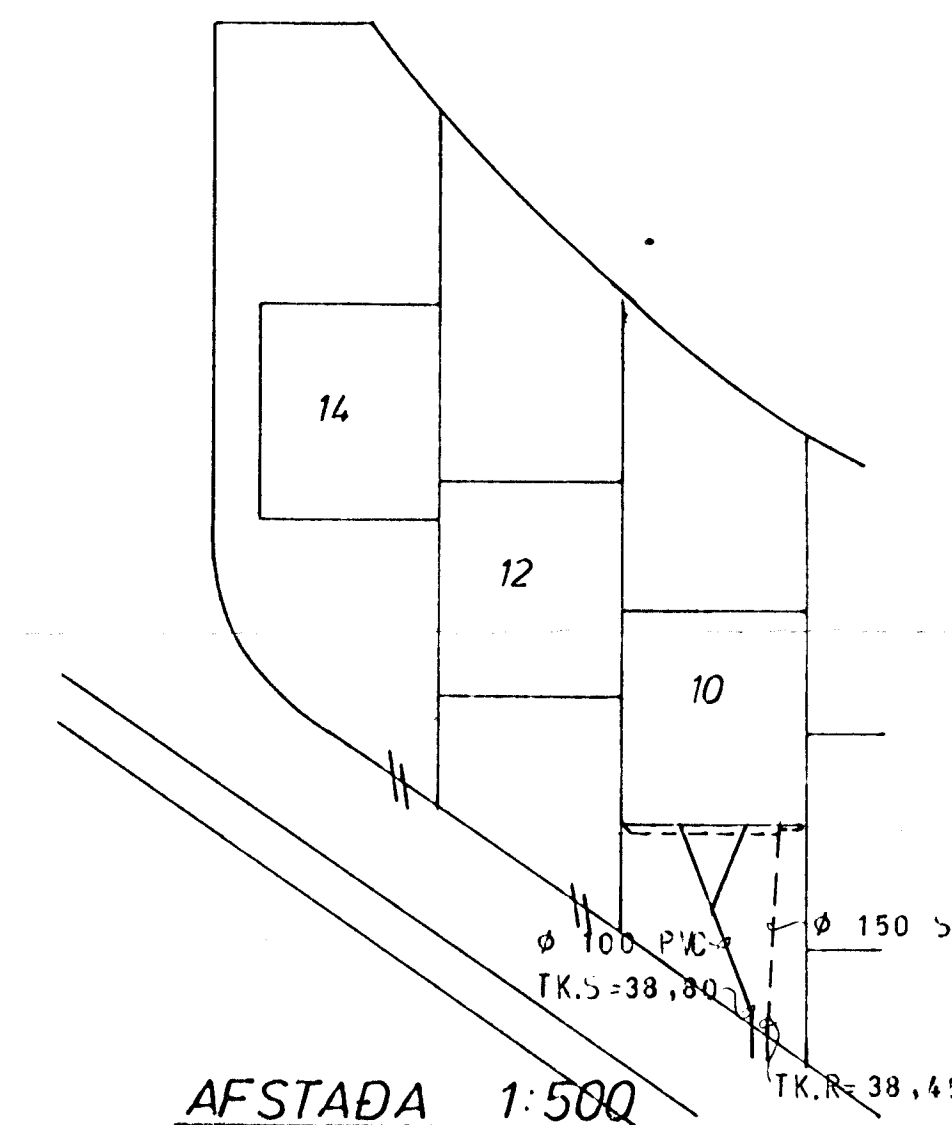

GRUNNMYND - JARÐHÆÐ 1:50

GRUNNMYND - HÆÐAR 1:50

STAÐSETNINGAR FRÆRENNISLISTAKJA SE SAMKVAMT  
TEIKNINGU ARKITEKTS.

SKÝRINGAR SJÁ TEIKN NR 20

HÚS C I

TÚNHVAMMUR 10.	MÆLIKVARDI 1:500 1:50	VERK 8001	TEIKN NR 21
FRÆRENNISLISLÖGN - GRUNNMYND	ÁR 27	ÁR 80	ÁR JÚN 80
JOHANN GUNNAR BERGÞÓRSSON			