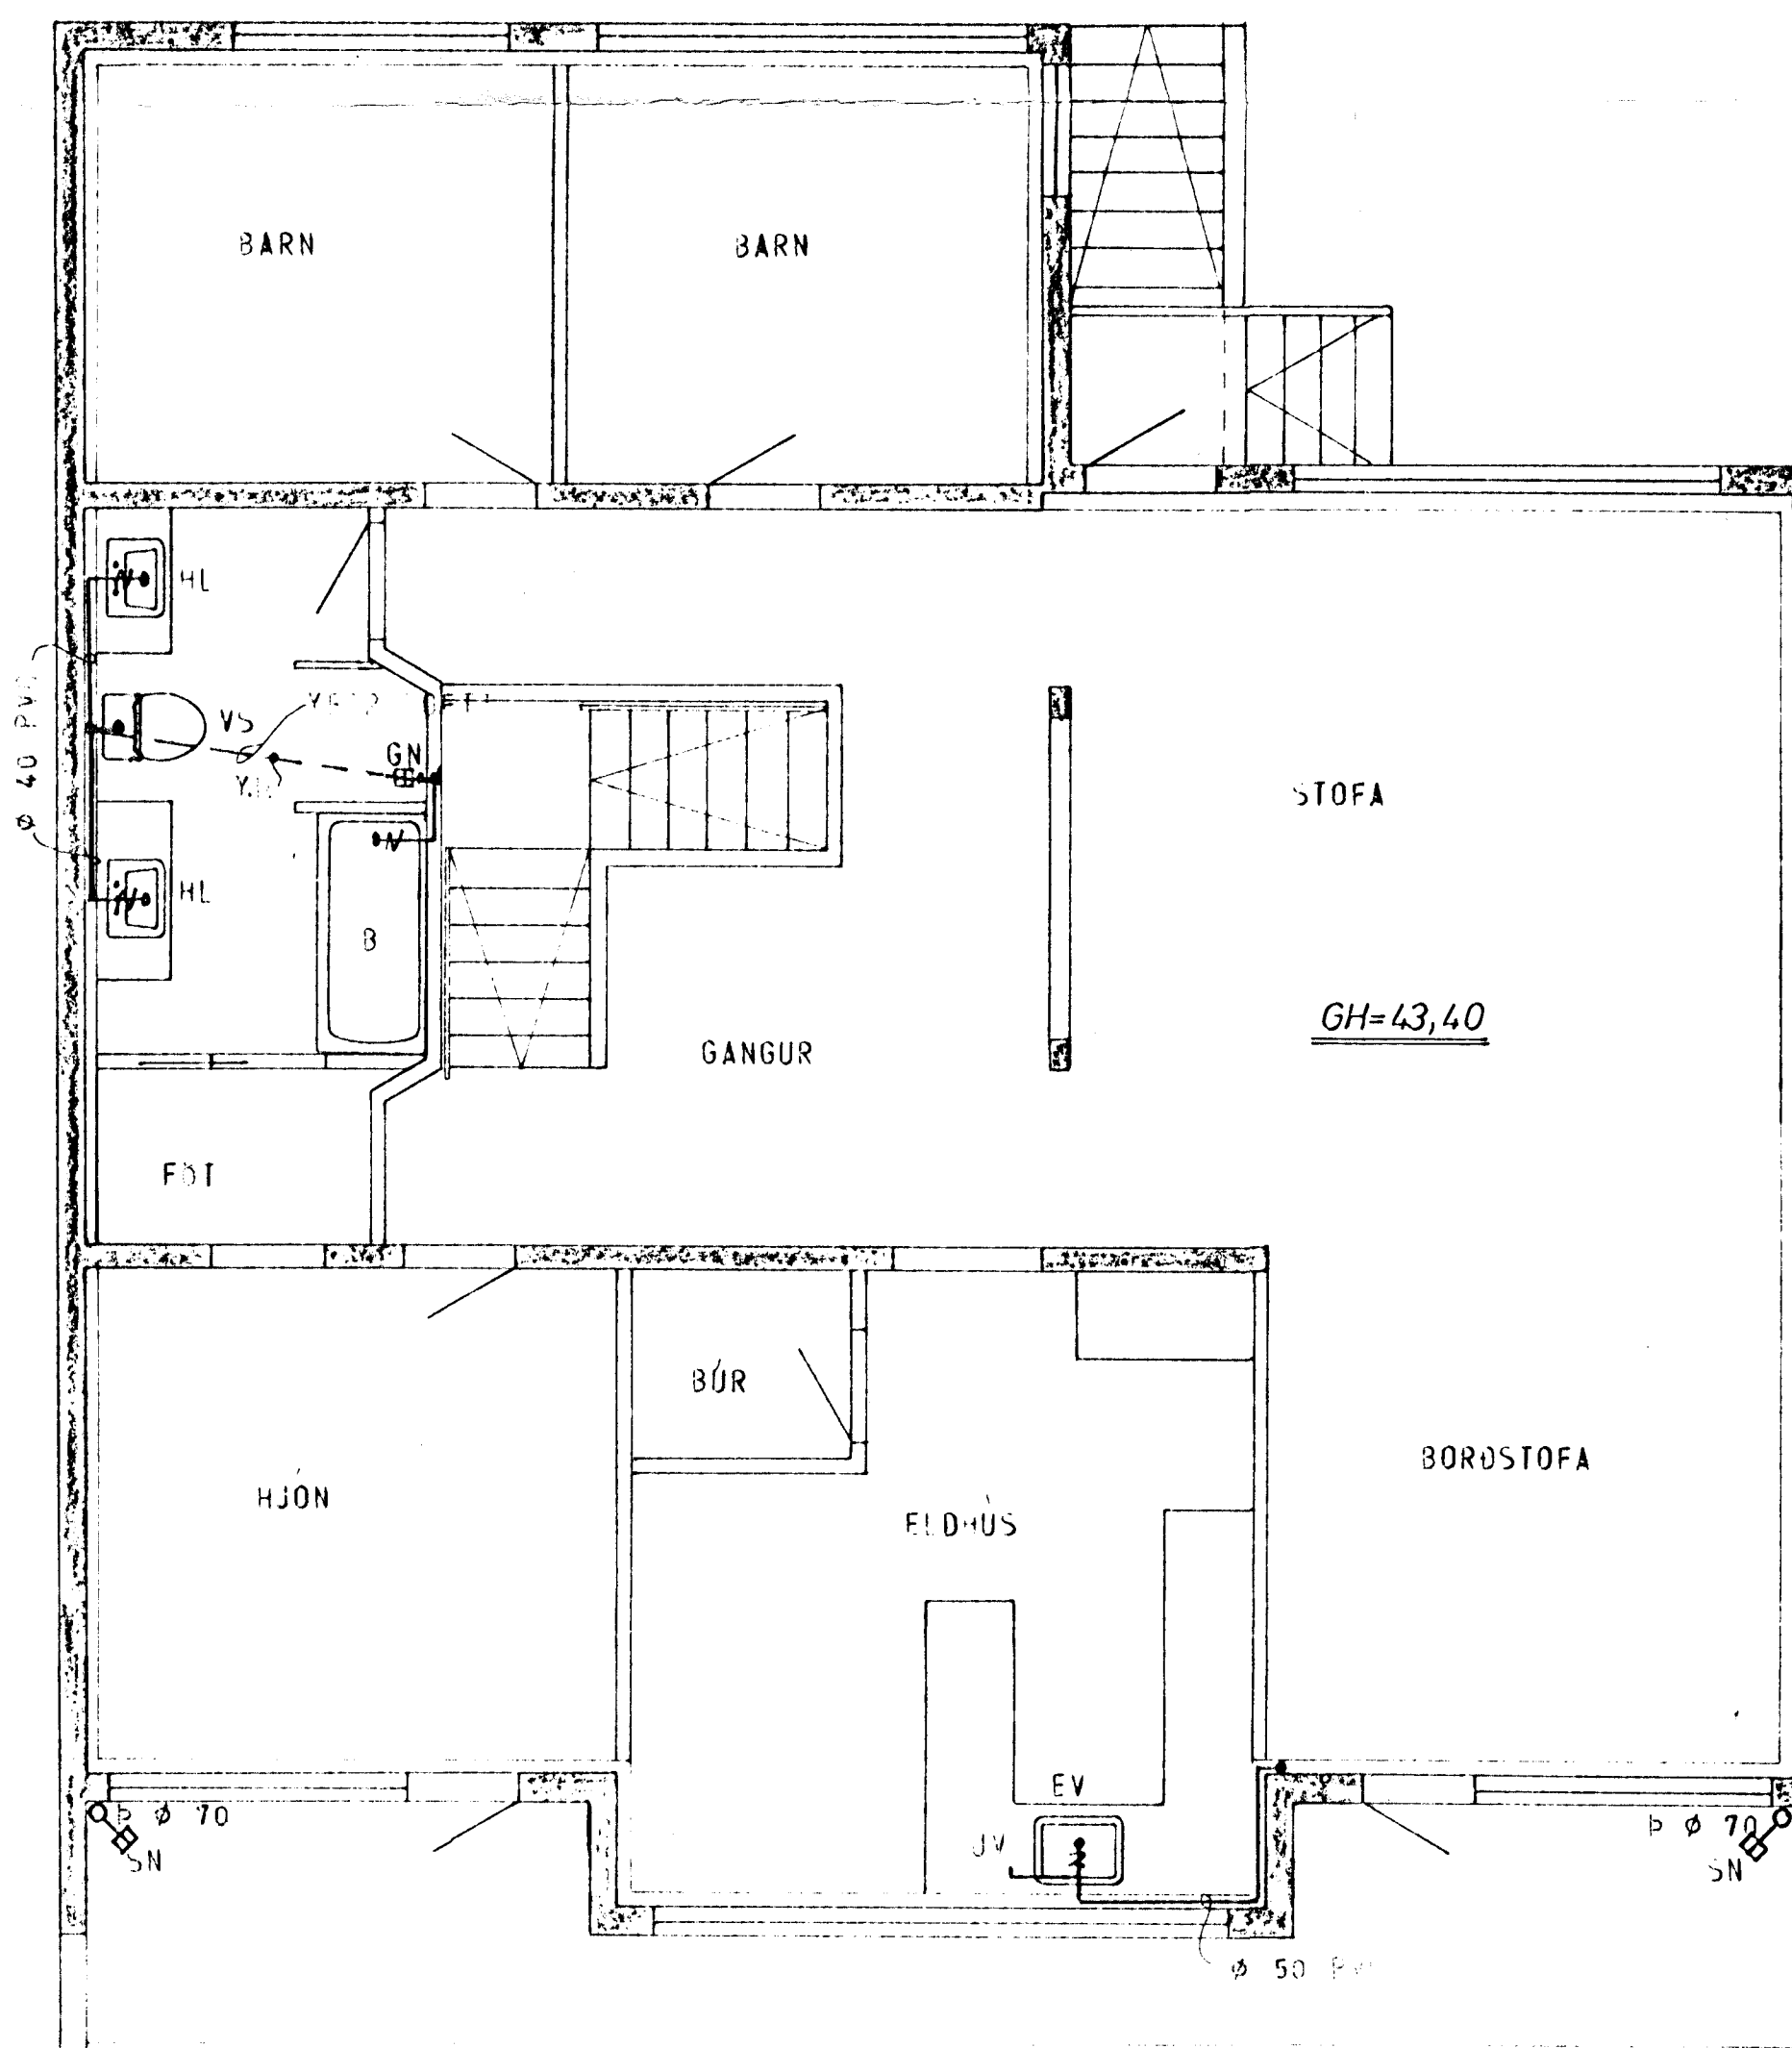

GRUNNMYND - JARÐHÆÐ 1:50

GRUNNMYND - HÆÐAR 1:50

STAÐSETNINGAR FRÆRENNISLISTAKJA SE SAMKVAMT  
TEIKNINGU ARKITEKTS.

SKÝRINGAR SJÁ TEIKN NR 20

HÚS C I

TÚNHVAMMUR 10.	MÆLIKVARDI 1:500 1:50	VERK 8001	TEIKN NR 21
FRÆRENNISLISLÖGN - GRUNNMYND	ÁR 27	ÁR 80	ÁR JÚN 80
JOHANN GUNNAR BERGÞÓRSSON			