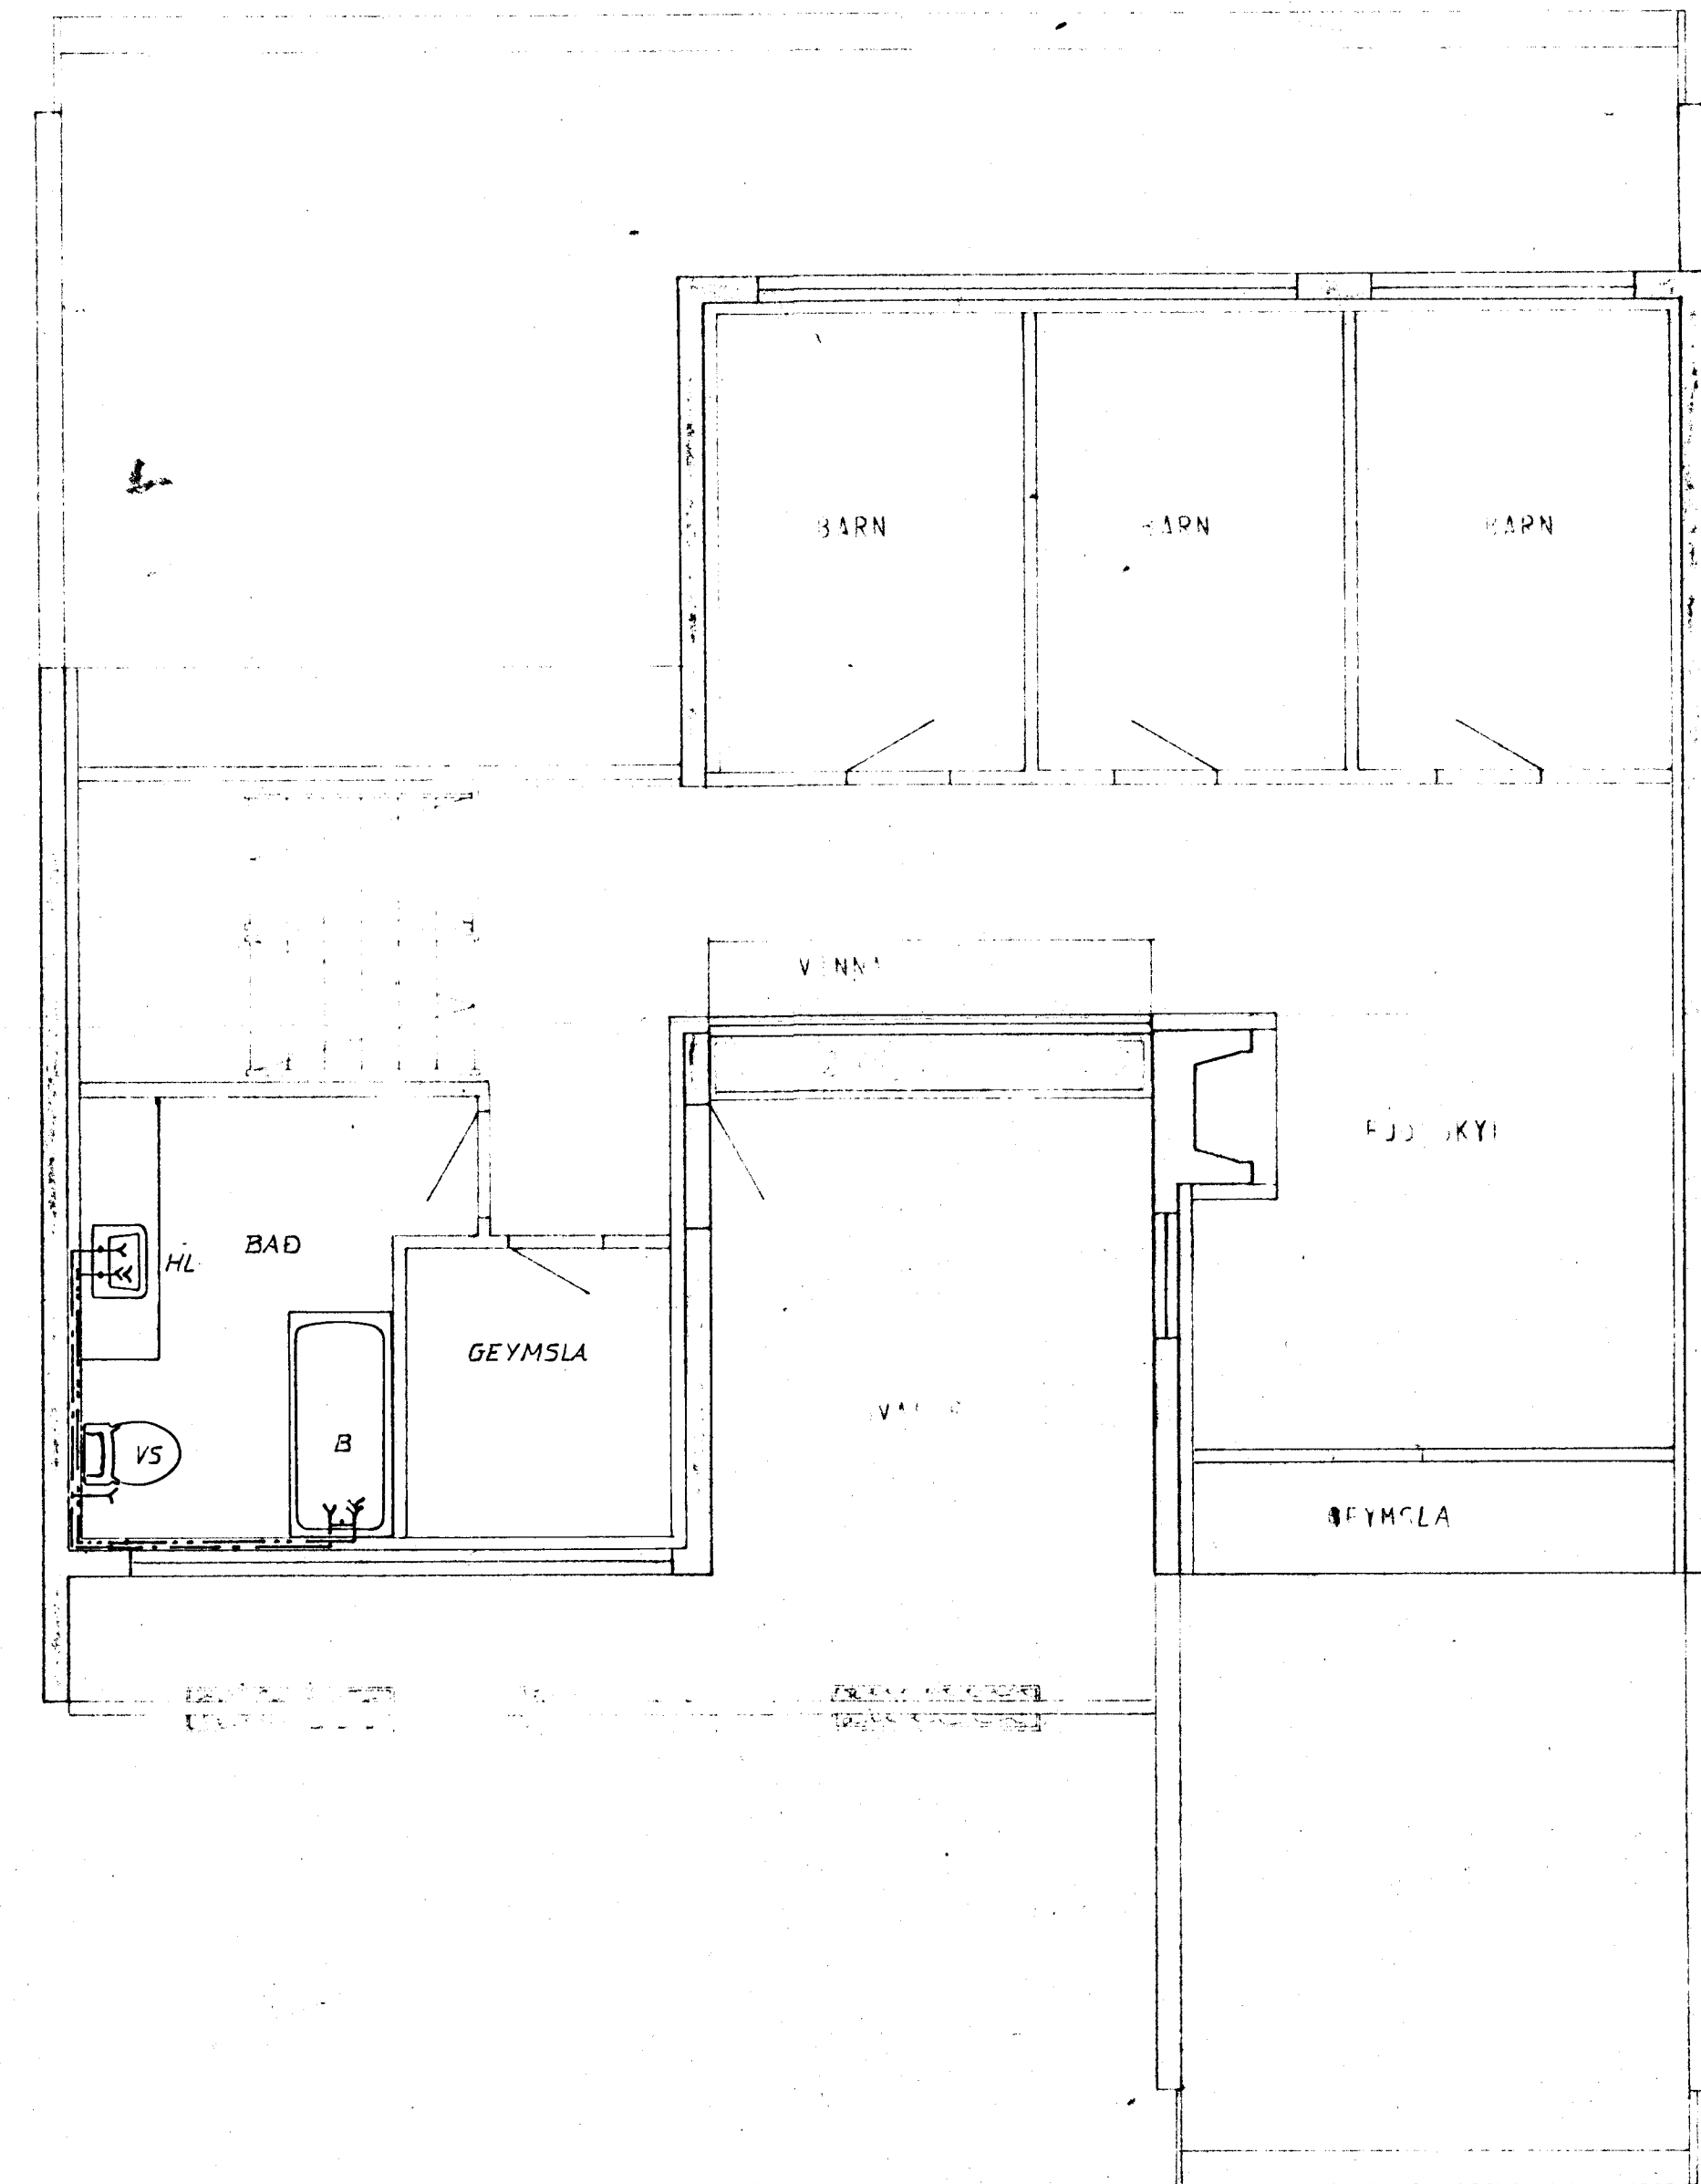

GRUNNMYND - HÆÐAR 1:50

GRUNNMYND - RIS 1:50

SKÝRINGAR SJÁ TEIKN NR. 20.

HÚS D.

TÚNHVAMMUR 11	SKÝRINGAR NR. 1:50	TEIKN NR. 8001	TEIKN NR. 23
VATNSLÖGN - GRUNNMYND	BYGGINGAUFULLTRUING	BYGGINGAUFULLTRUING	MAI '80
JOHANN GUNNAR BERGPÓRSSON VERKFR. MVFI	BYGGINGAUFULLTRUING	BYGGINGAUFULLTRUING	BYGGINGAUFULLTRUING