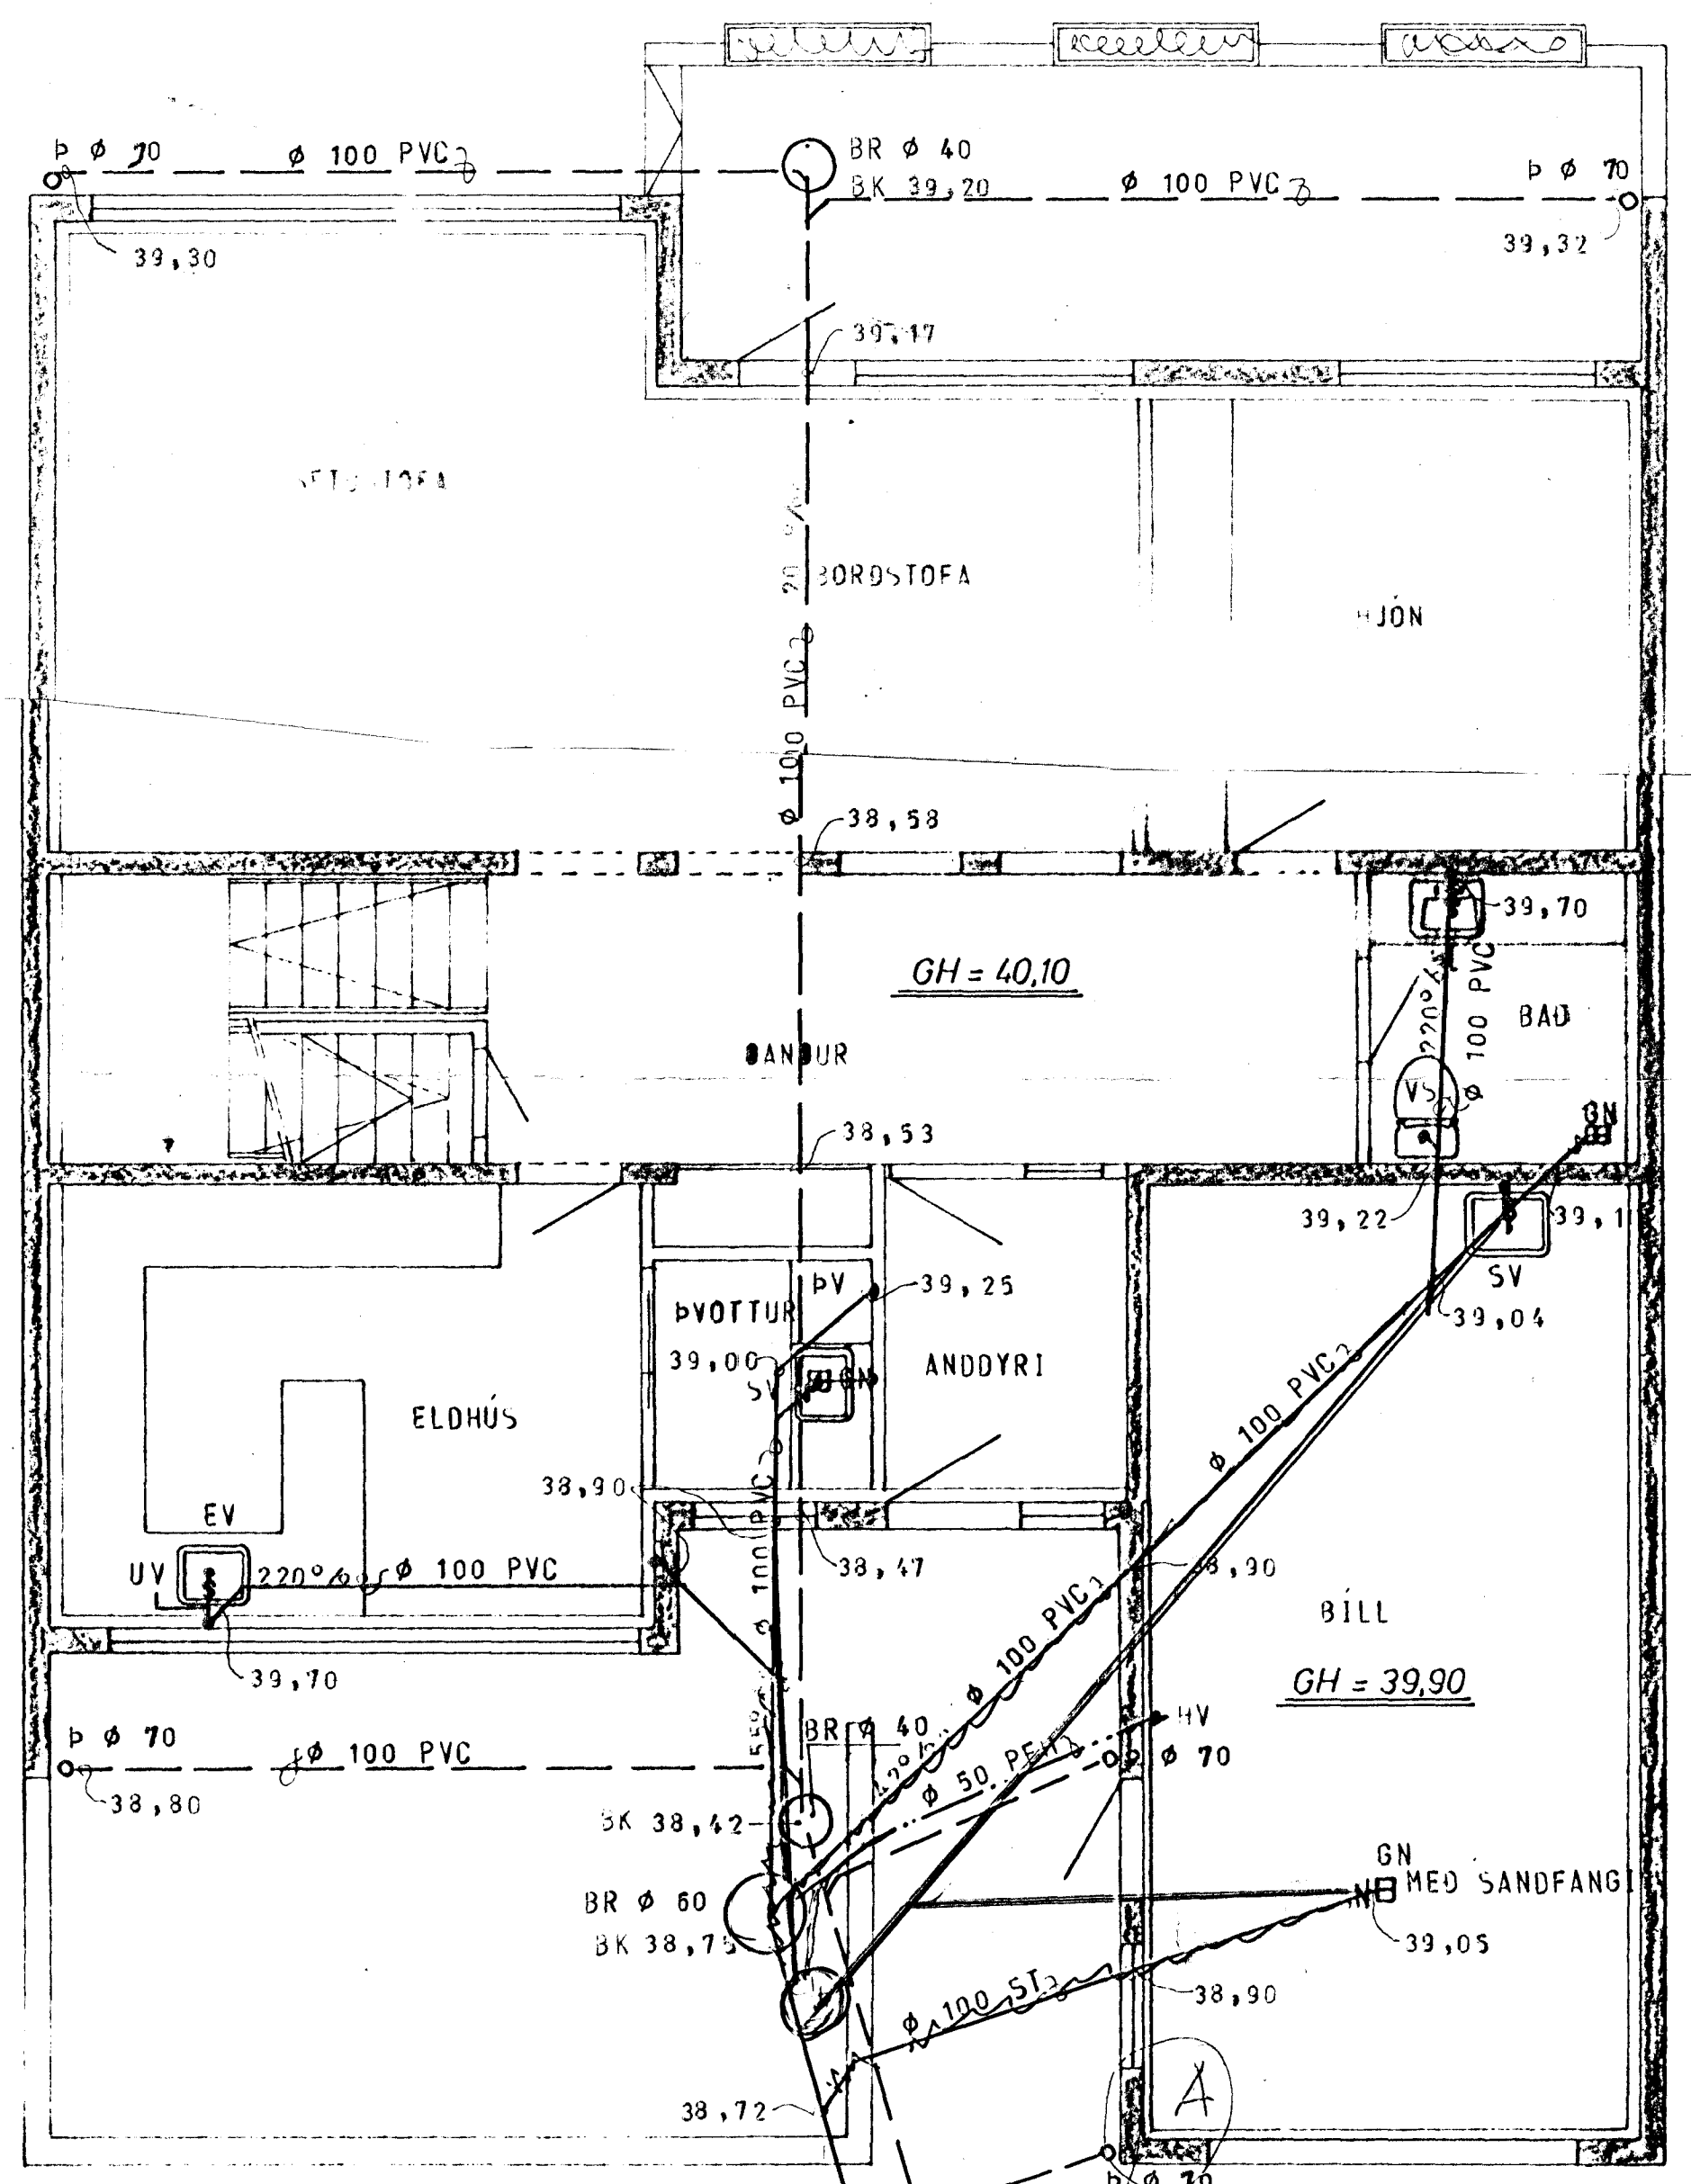

9	11	13
	GH 40,10	
	TK.S=38,45	
	TK.R=38,10	

AFSTAÐA 1:500

GRUNNMYND - HÆÐAR 1:50

TK.S = 38,45
TK.R = 38,10

GRUNNMYND - RIS 1:50

STÆÐSETNING FRÆRENNISLISTAKJA SE SAMKVAMT
TEIKNINGU ARKITEKTS

SKÝRINGAR SJÁ TEIKN. NR. 20