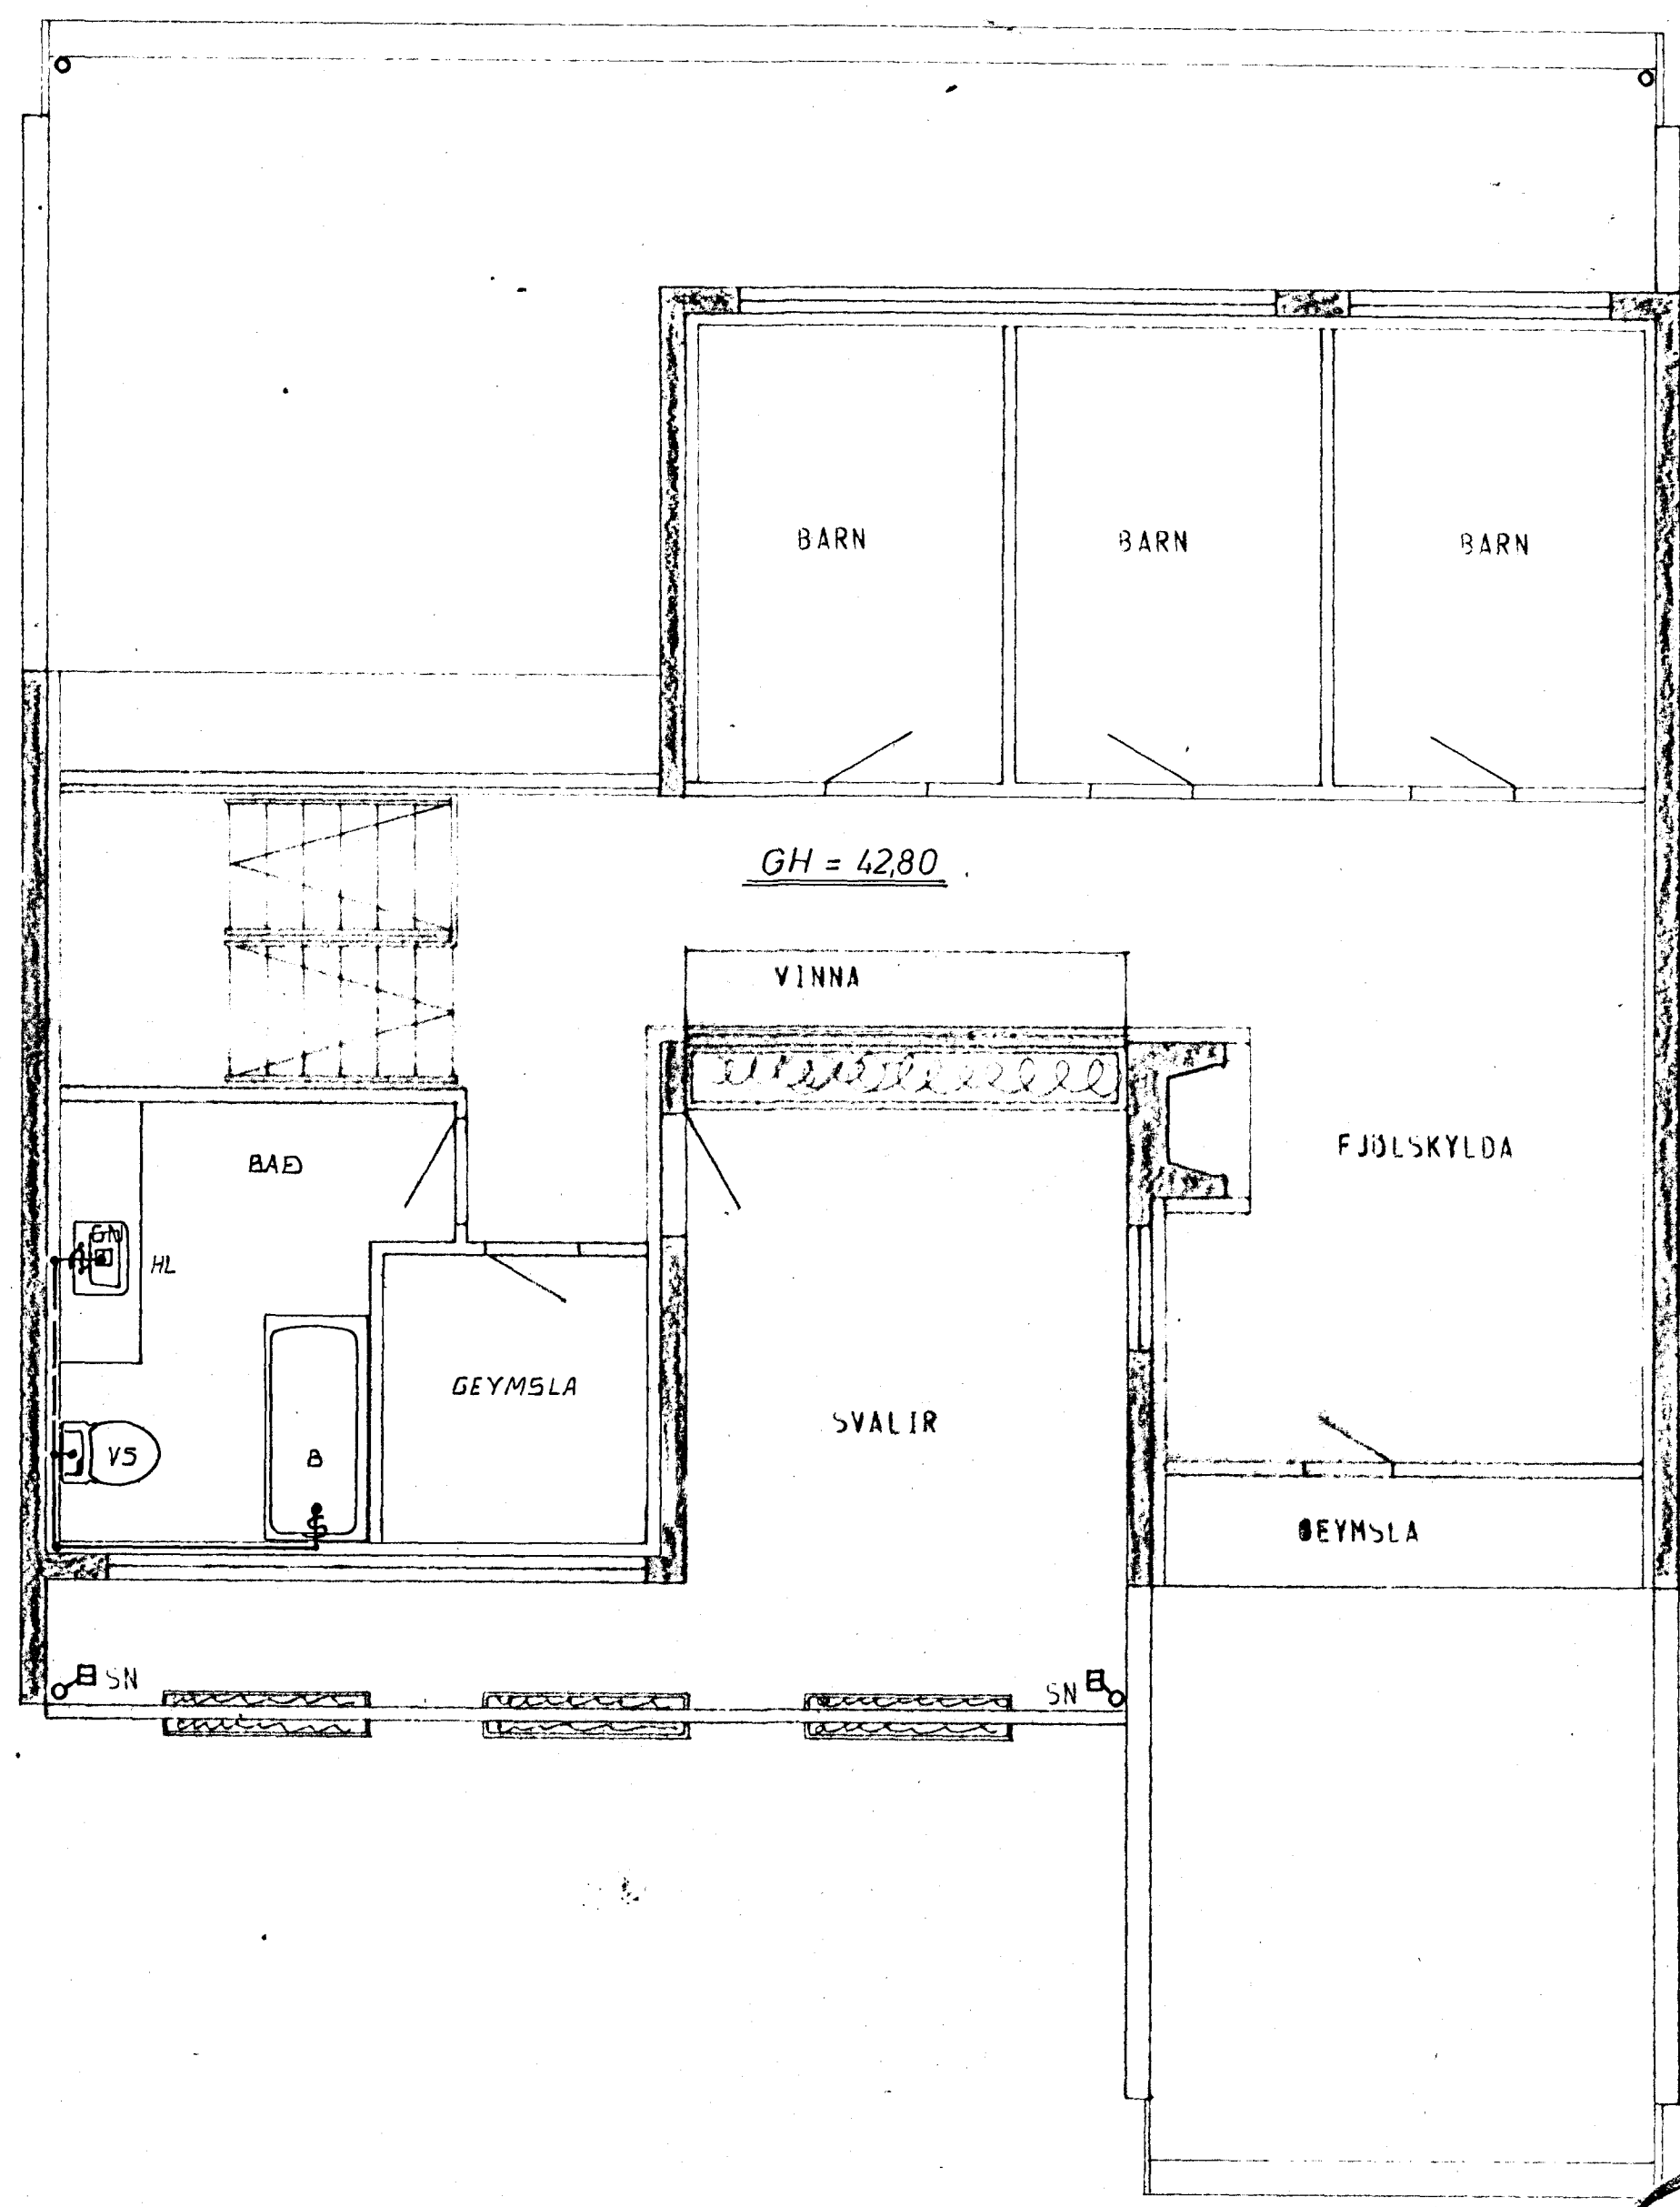

9	11	13
	GH 40,10	
	TK.S=38,45	
	TK.R=38,10	

AFSTAÐA 1:500

GRUNNMYND - HÆÐAR 1:50

TK.S = 38,45
TK.R = 38,10

GRUNNMYND - RIS 1:50

STÆÐSETNING FRÆRENNISLISTAKJA SE SAMKVAMT
TEIKNINGU ARKITEKTS

SKÝRINGAR SJÁ TEIKN. NR. 20