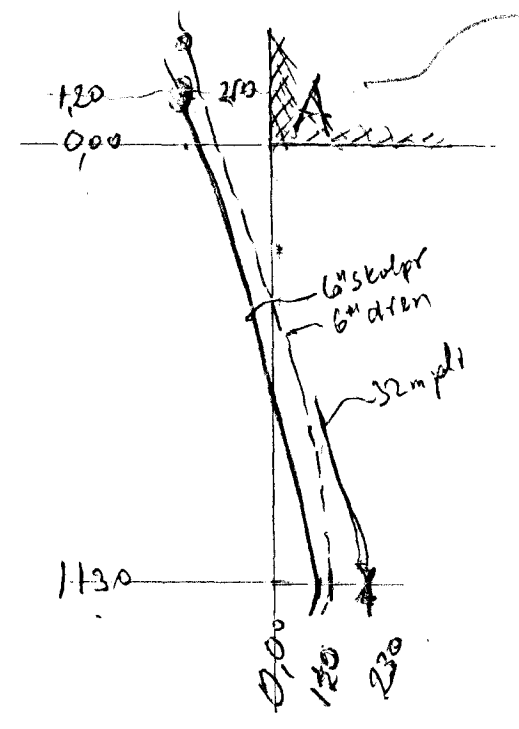

9	11	13
	GH 40,10	
	TK.S=38,45	
	TK.R=38,10	

AFSTAÐA 1:500

GRUNNMYND - HÆÐAR 1:50

TK.S = 38,45
TK.R = 38,10

GRUNNMYND - RIS 1:50

STÆÐSETNING FRÆRENNISLISTAKJA SE SAMKVAMT
TEIKNINGU ARKITEKTS

SKÝRINGAR SJÁ TEIKN. NR. 20

HÚS D.

TÚNHVAMMUR 11	MÆLIKVARDI 1:50	VERK 8001	TEIKN NR 21
FRÆRENNISLISLÖGN - GRUNNMYND	Hannað <i>H</i>	Yfirland <i>H</i>	DAGS MAÍ '80
JÓHANN GUNNAR BERGPÓRSSON VERKFR MVEI	Teiknað <i>H</i>	Samb <i>H</i>	
SIRANDGÖTU 11 - HAFNARFJÓRÐ - SÍMI 53315	BRÉTT júl '80 <i>H</i>	ÁGÚST '81	