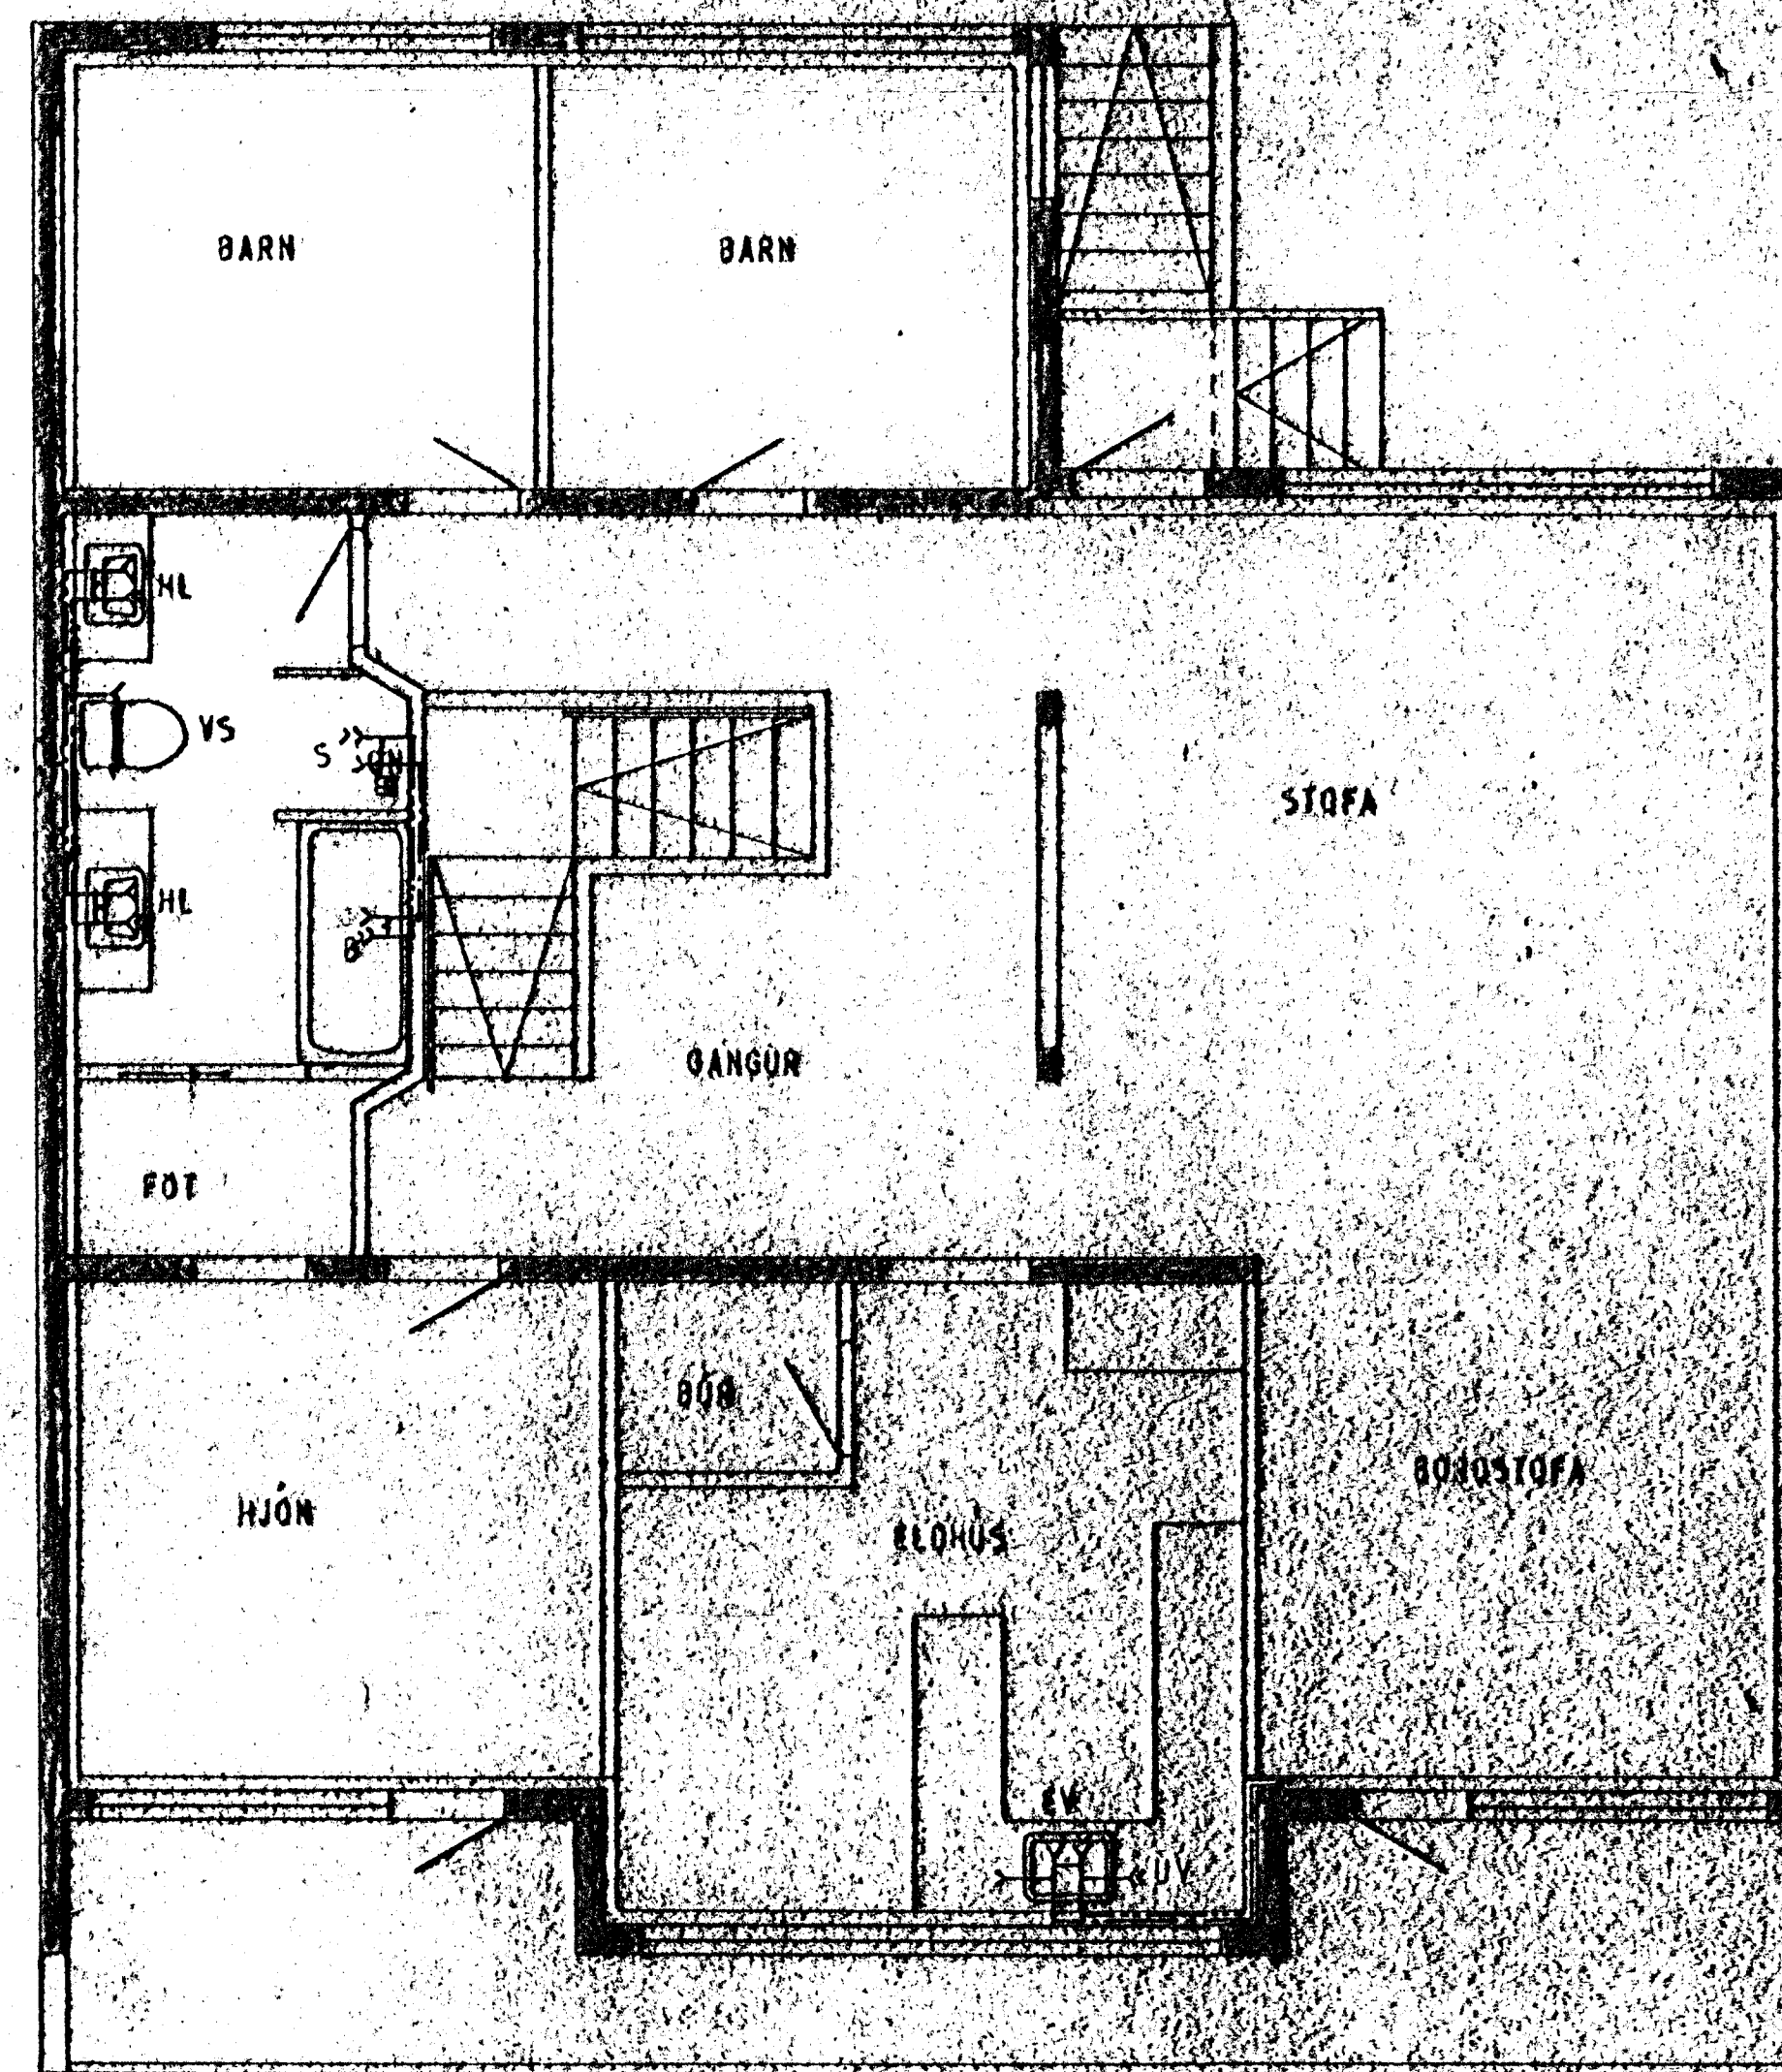

GRUNNMYND - JARÐHÆÐ 1:50

GRUNNMYND - HÆÐAR 1:50

ARSTADA 1:500

SKÝRINGAR SJÁ TEKN. NR. 20

HÚS C I

TÚNHVAMMUR 12	WELUVAÐI 11500 1150	VERK 800	TEIÐI NR 23
VATNSLÖGN - GRUNNMYND	Hanna Tólfur	Viktor Samb	DAGI JÚNÍ '80
JÓHANN GUNNAR BERGÞORSSON STRANDGÖTU 11 - HAFNARÞORP - SÍMÍ 82318	VERKFR. MUM	BREYTT	