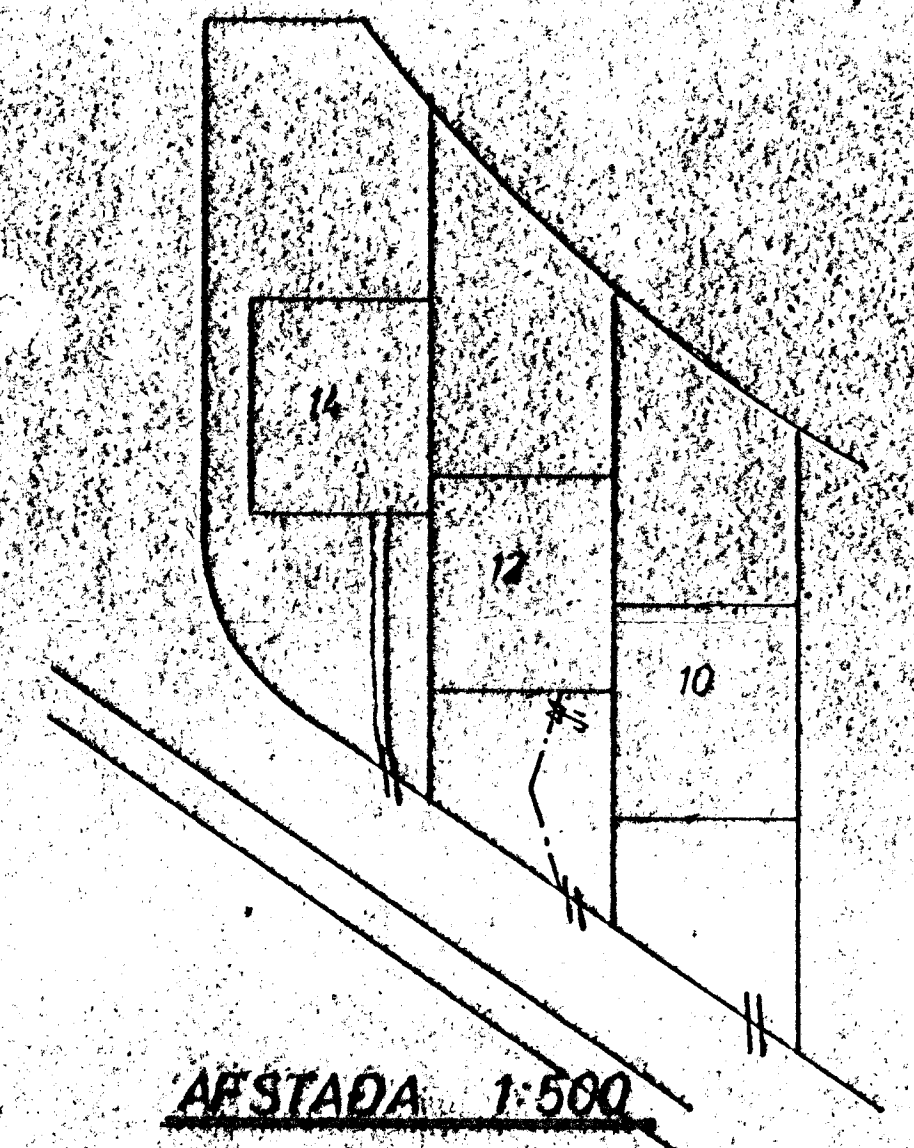

GRUNNMYND - JARÐHÆÐ 1:50

GRUNNMYND - HÆÐAR 1:50

ARSTADA 1:500

SKÝRINGAR SJÁ TEKN. NR. 20

HÚS C I

TÚNHVAMMUR 12	WELUVAÐI 11500 1150	VERK 800	TEIÐI NR 23
VATNSLÖGN - GRUNNMYND	Hanna Tólfur	Viktor Samb	DAGI JÚNÍ '80
JÓHANN GUNNAR BERGÞORSSON STRANDGÖTU 11 - HAFNARÞORP - SÍMÍ 82318	VERKFR. MUM	BREYTT	