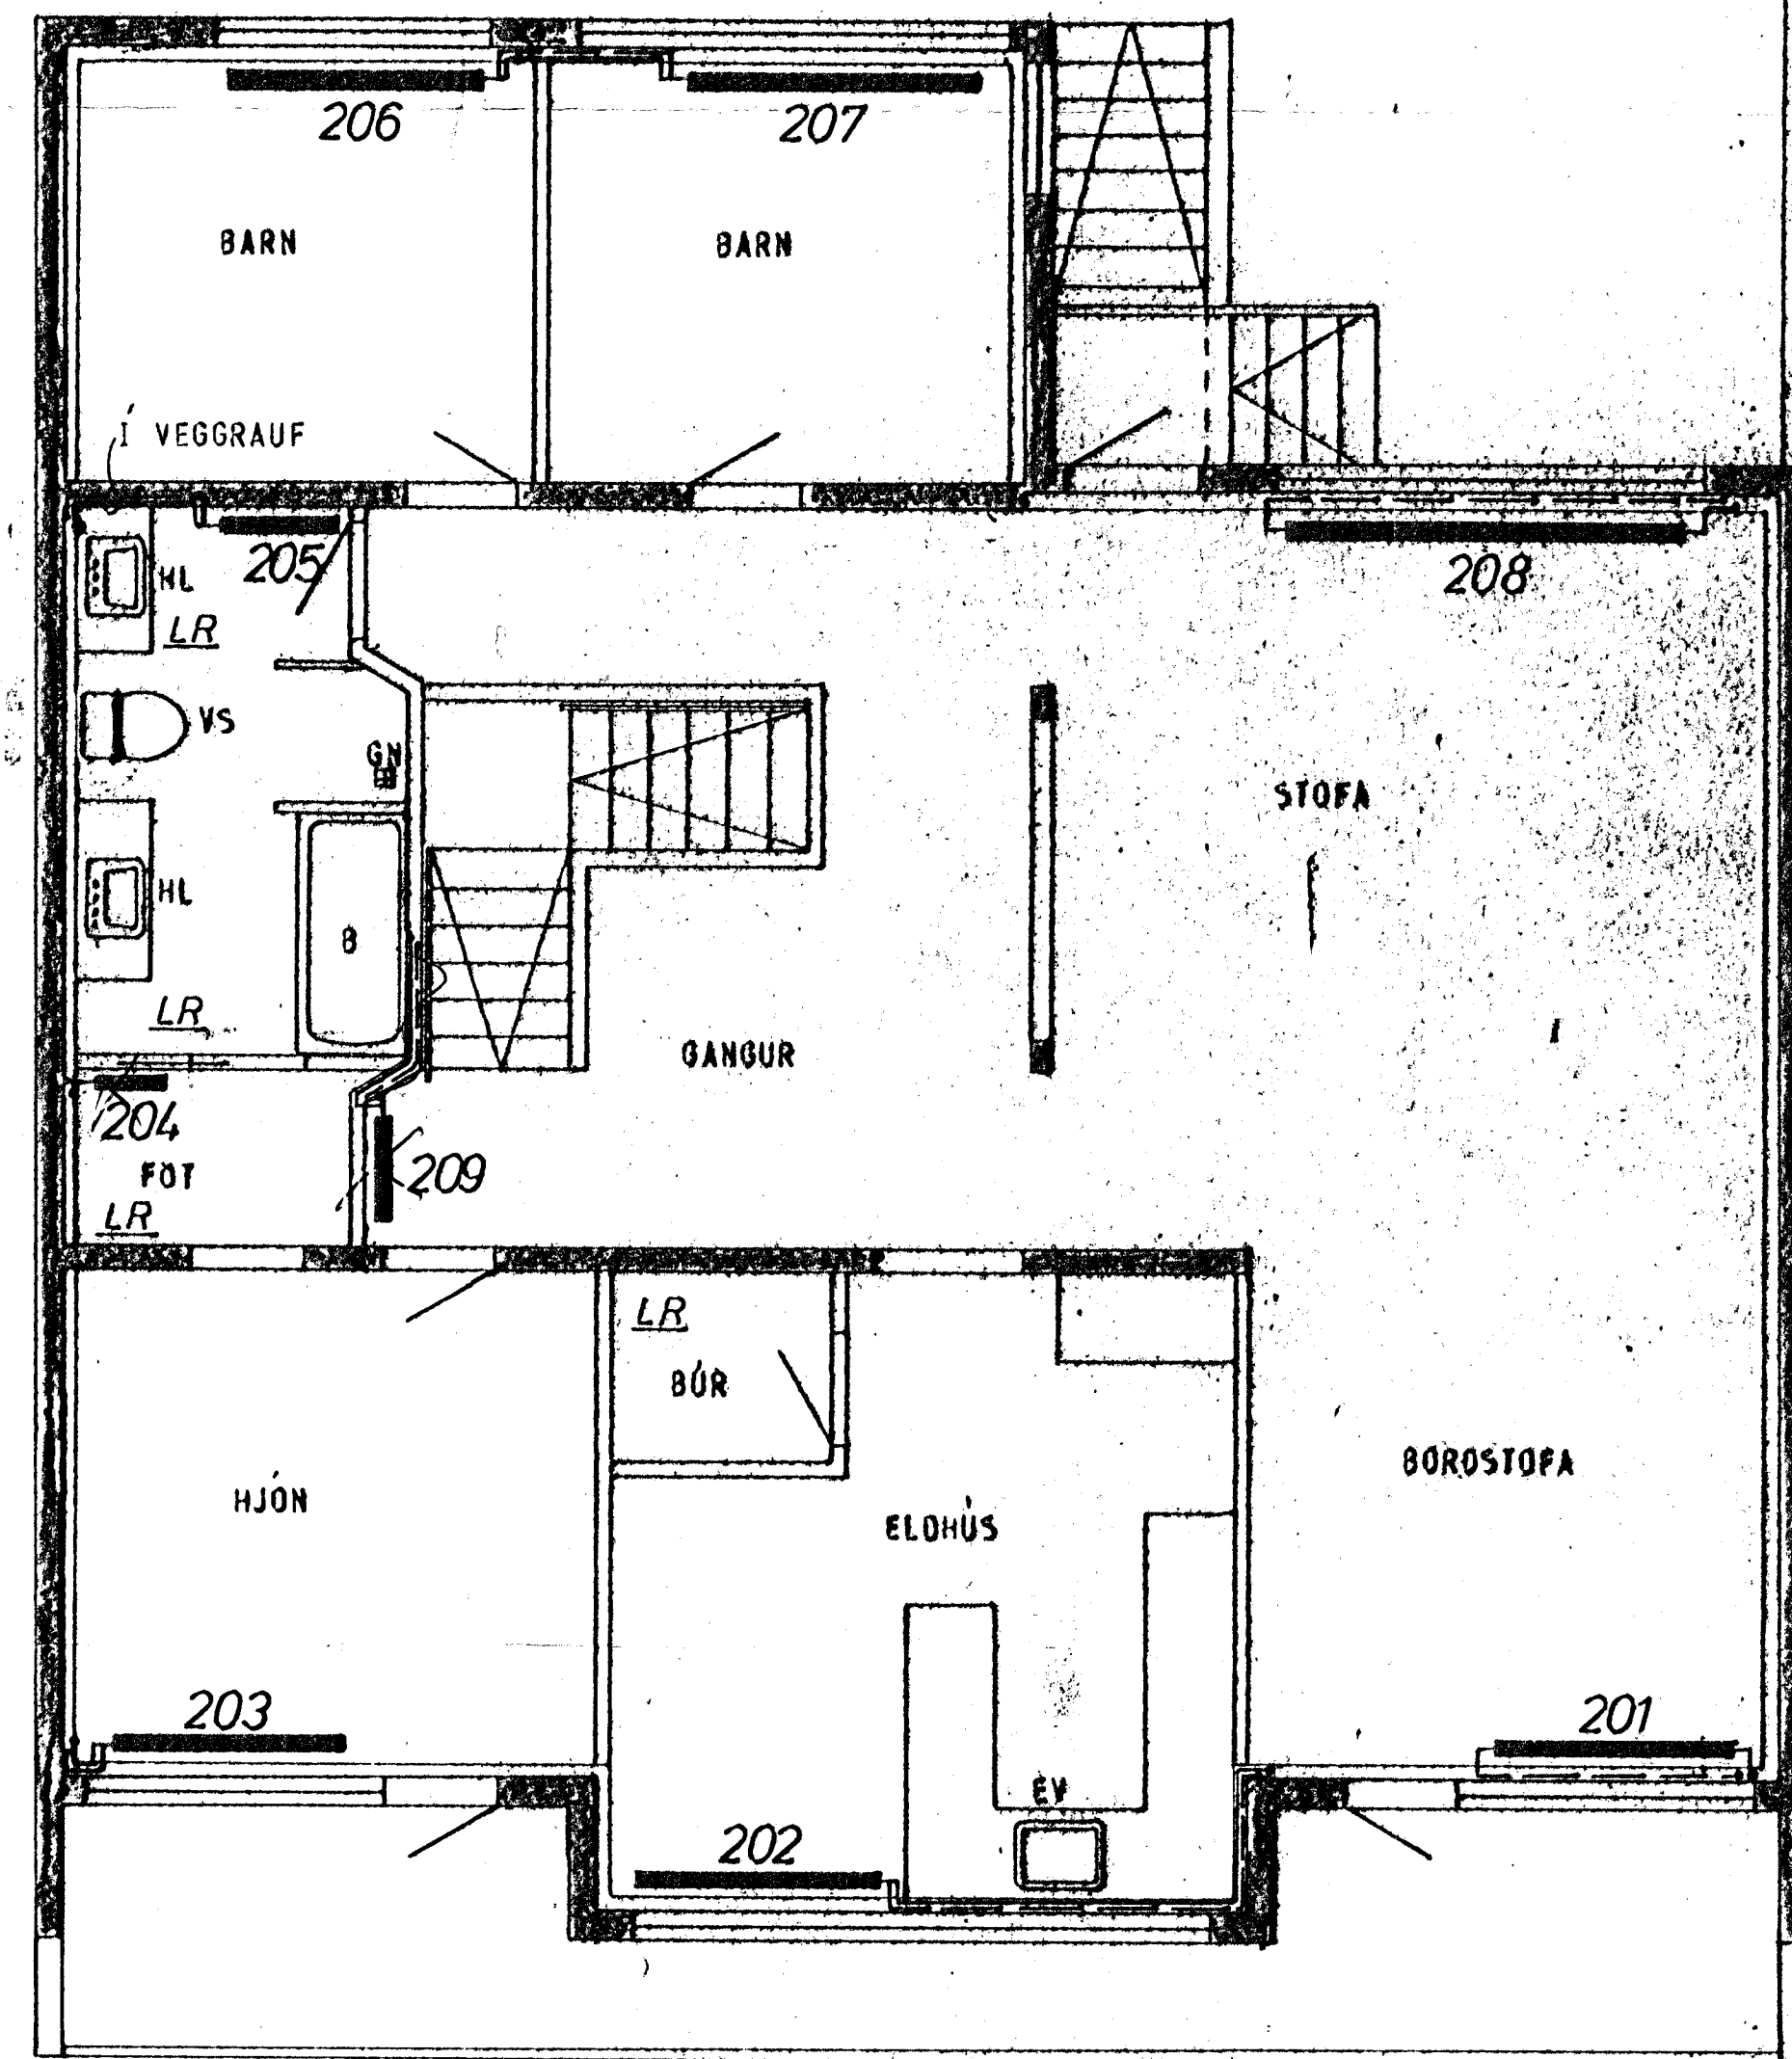

GRUNNMYND - JARÐHÆÐ 1:50

GRUNNMYND - HÆÐAR 1:50

SKÝRINGAR SJÁ TEIKN NR. 20

HÚS C I

TÚNHVAMMUR 12	MÆLIKVARDI 1:500	VERK 800 t	TEIKN NR 2.5
HITALÖGN - GRUNNMYND	Hannað Teiknað	Yfirfarið Samb.	DAGS JÚNÍ '80
JÓHANN GUNNAR BERGPÓRSSÓN VERKFR MVFI STRANDGÖTU 11 - HAFNARFIRDI - SÍMI 53315	BREYTT		