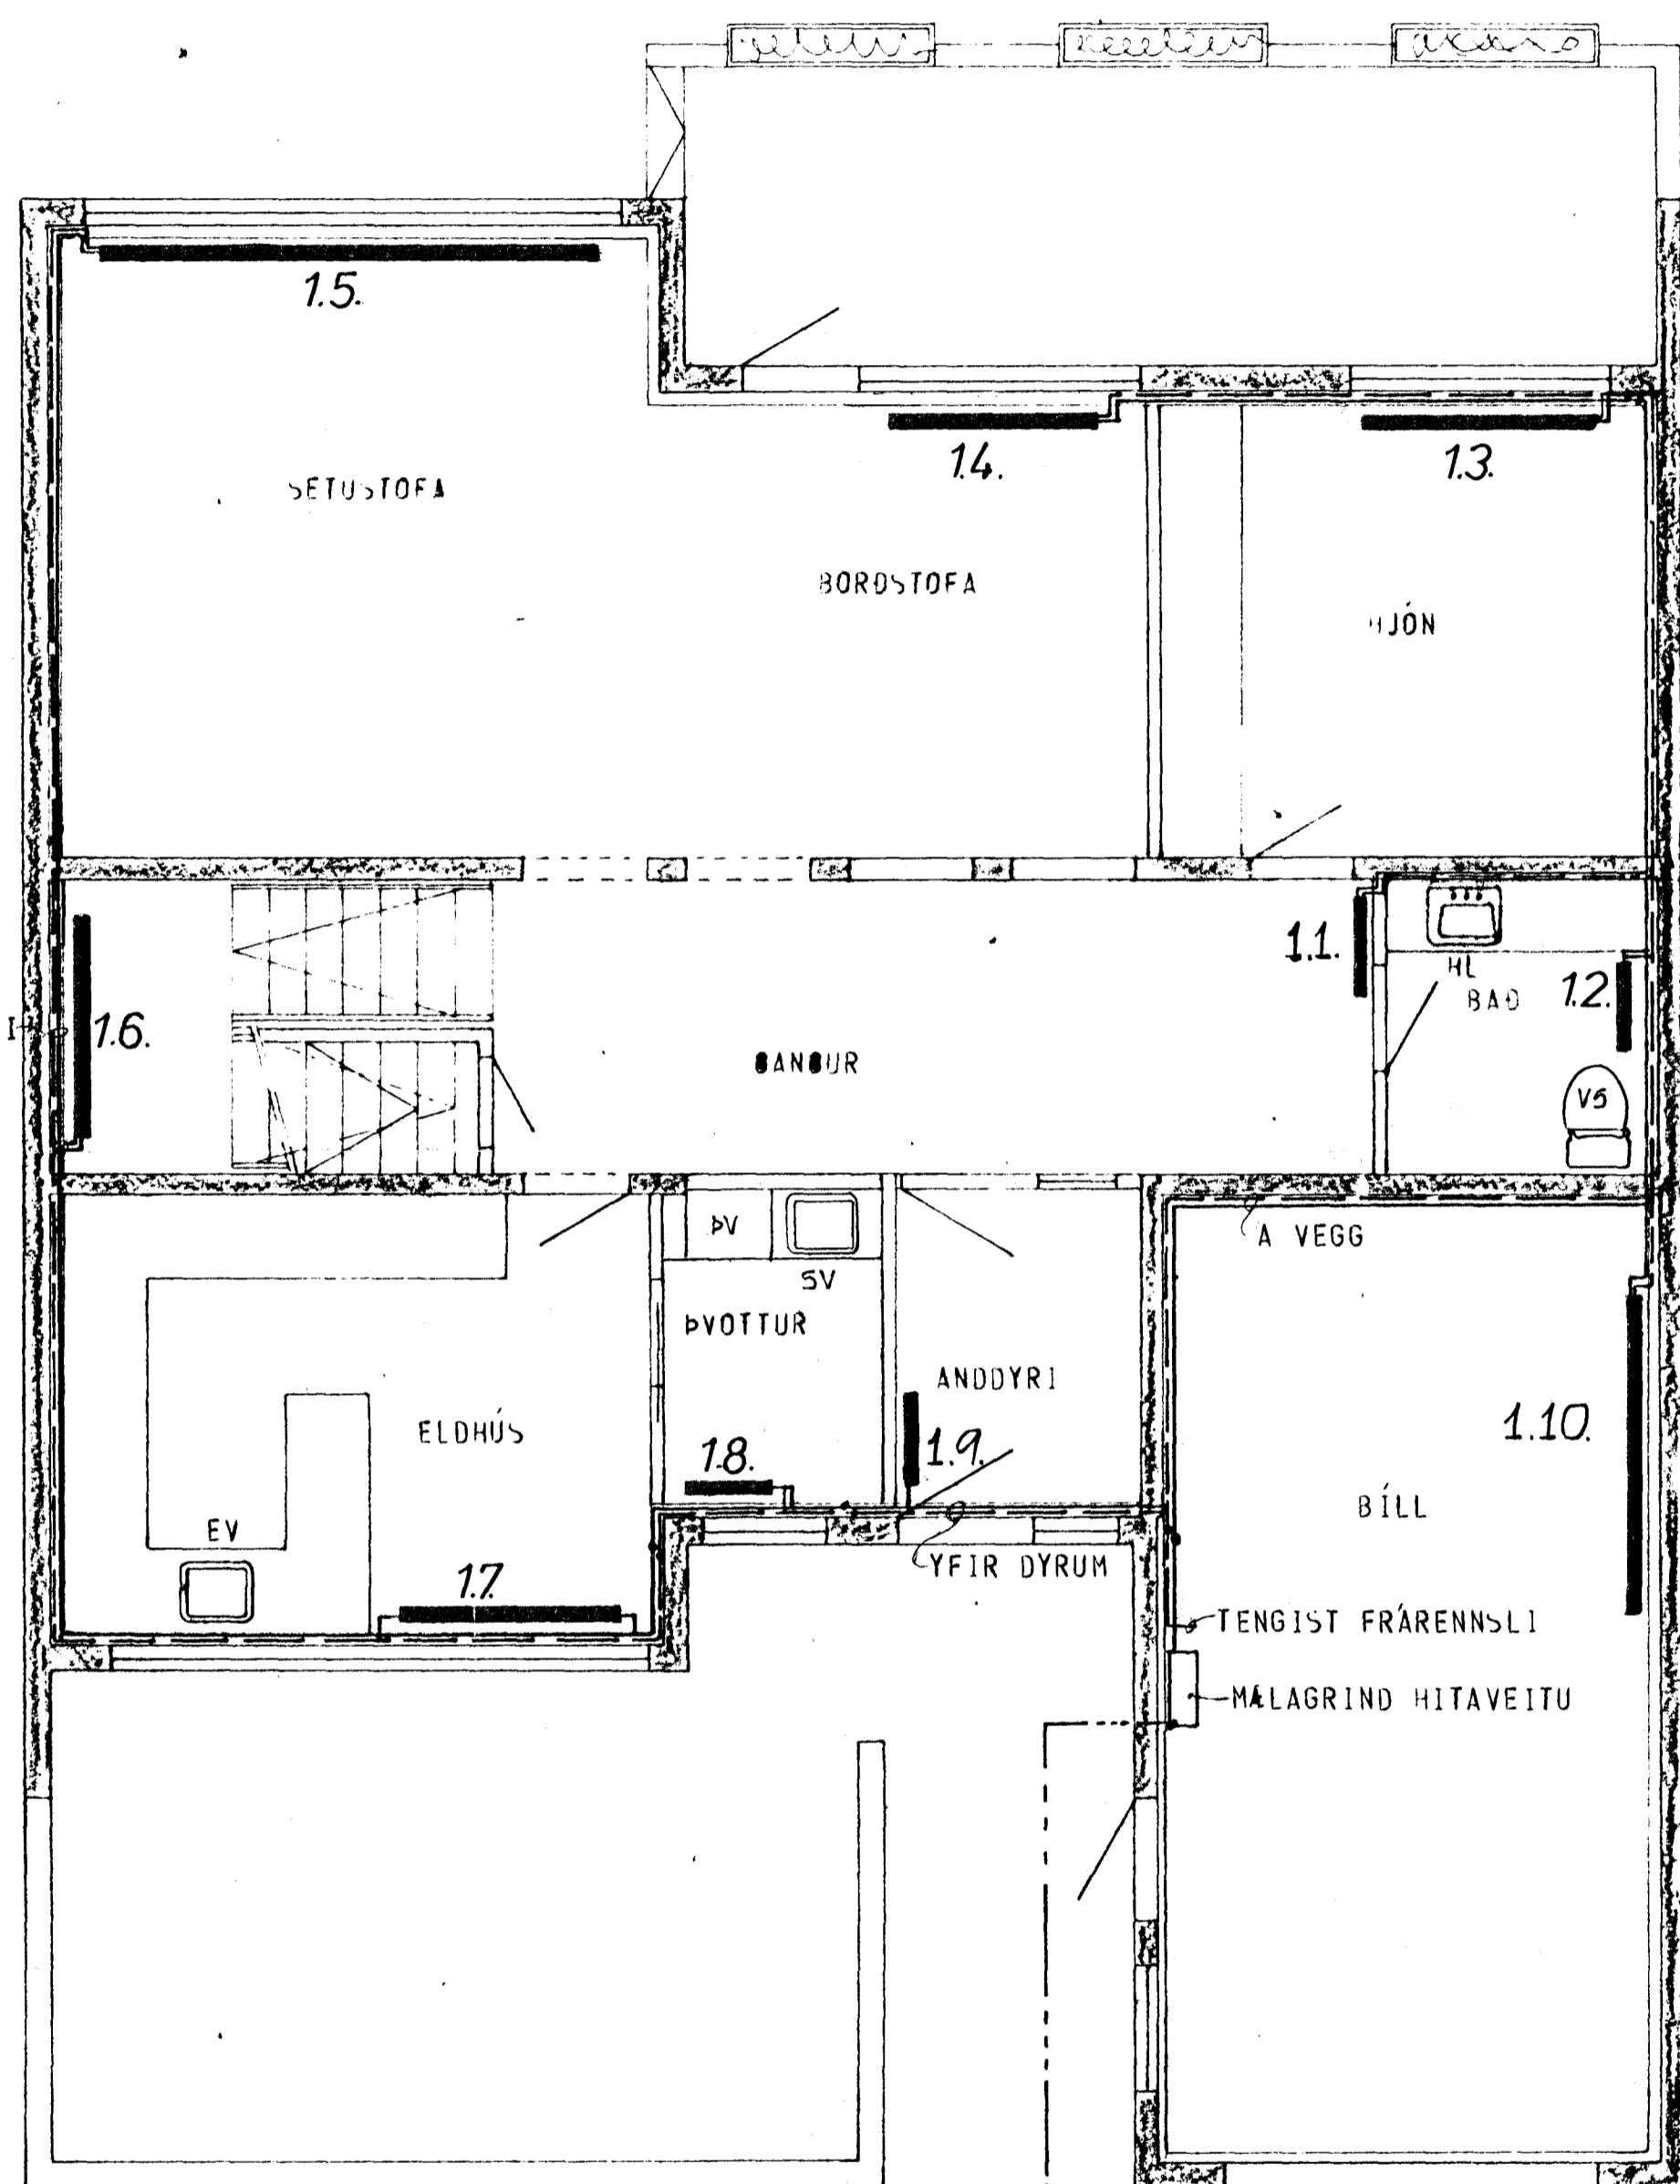

UNDIR
STIGAPALLI

GRUNNMYND - HÆÐAR 1:50

INNTAK HITAVEITU

GRUNNMYND - RIS 1:50

ATH

STAÐSETNING OFNA, SVÖ OG MÄÐIR OG LENGDIR
ER AKVEDIN AF ARKITEKT HÚSSINS.

SKÝRINGAR SJÁ TEIKN NR. 20

HÚS D