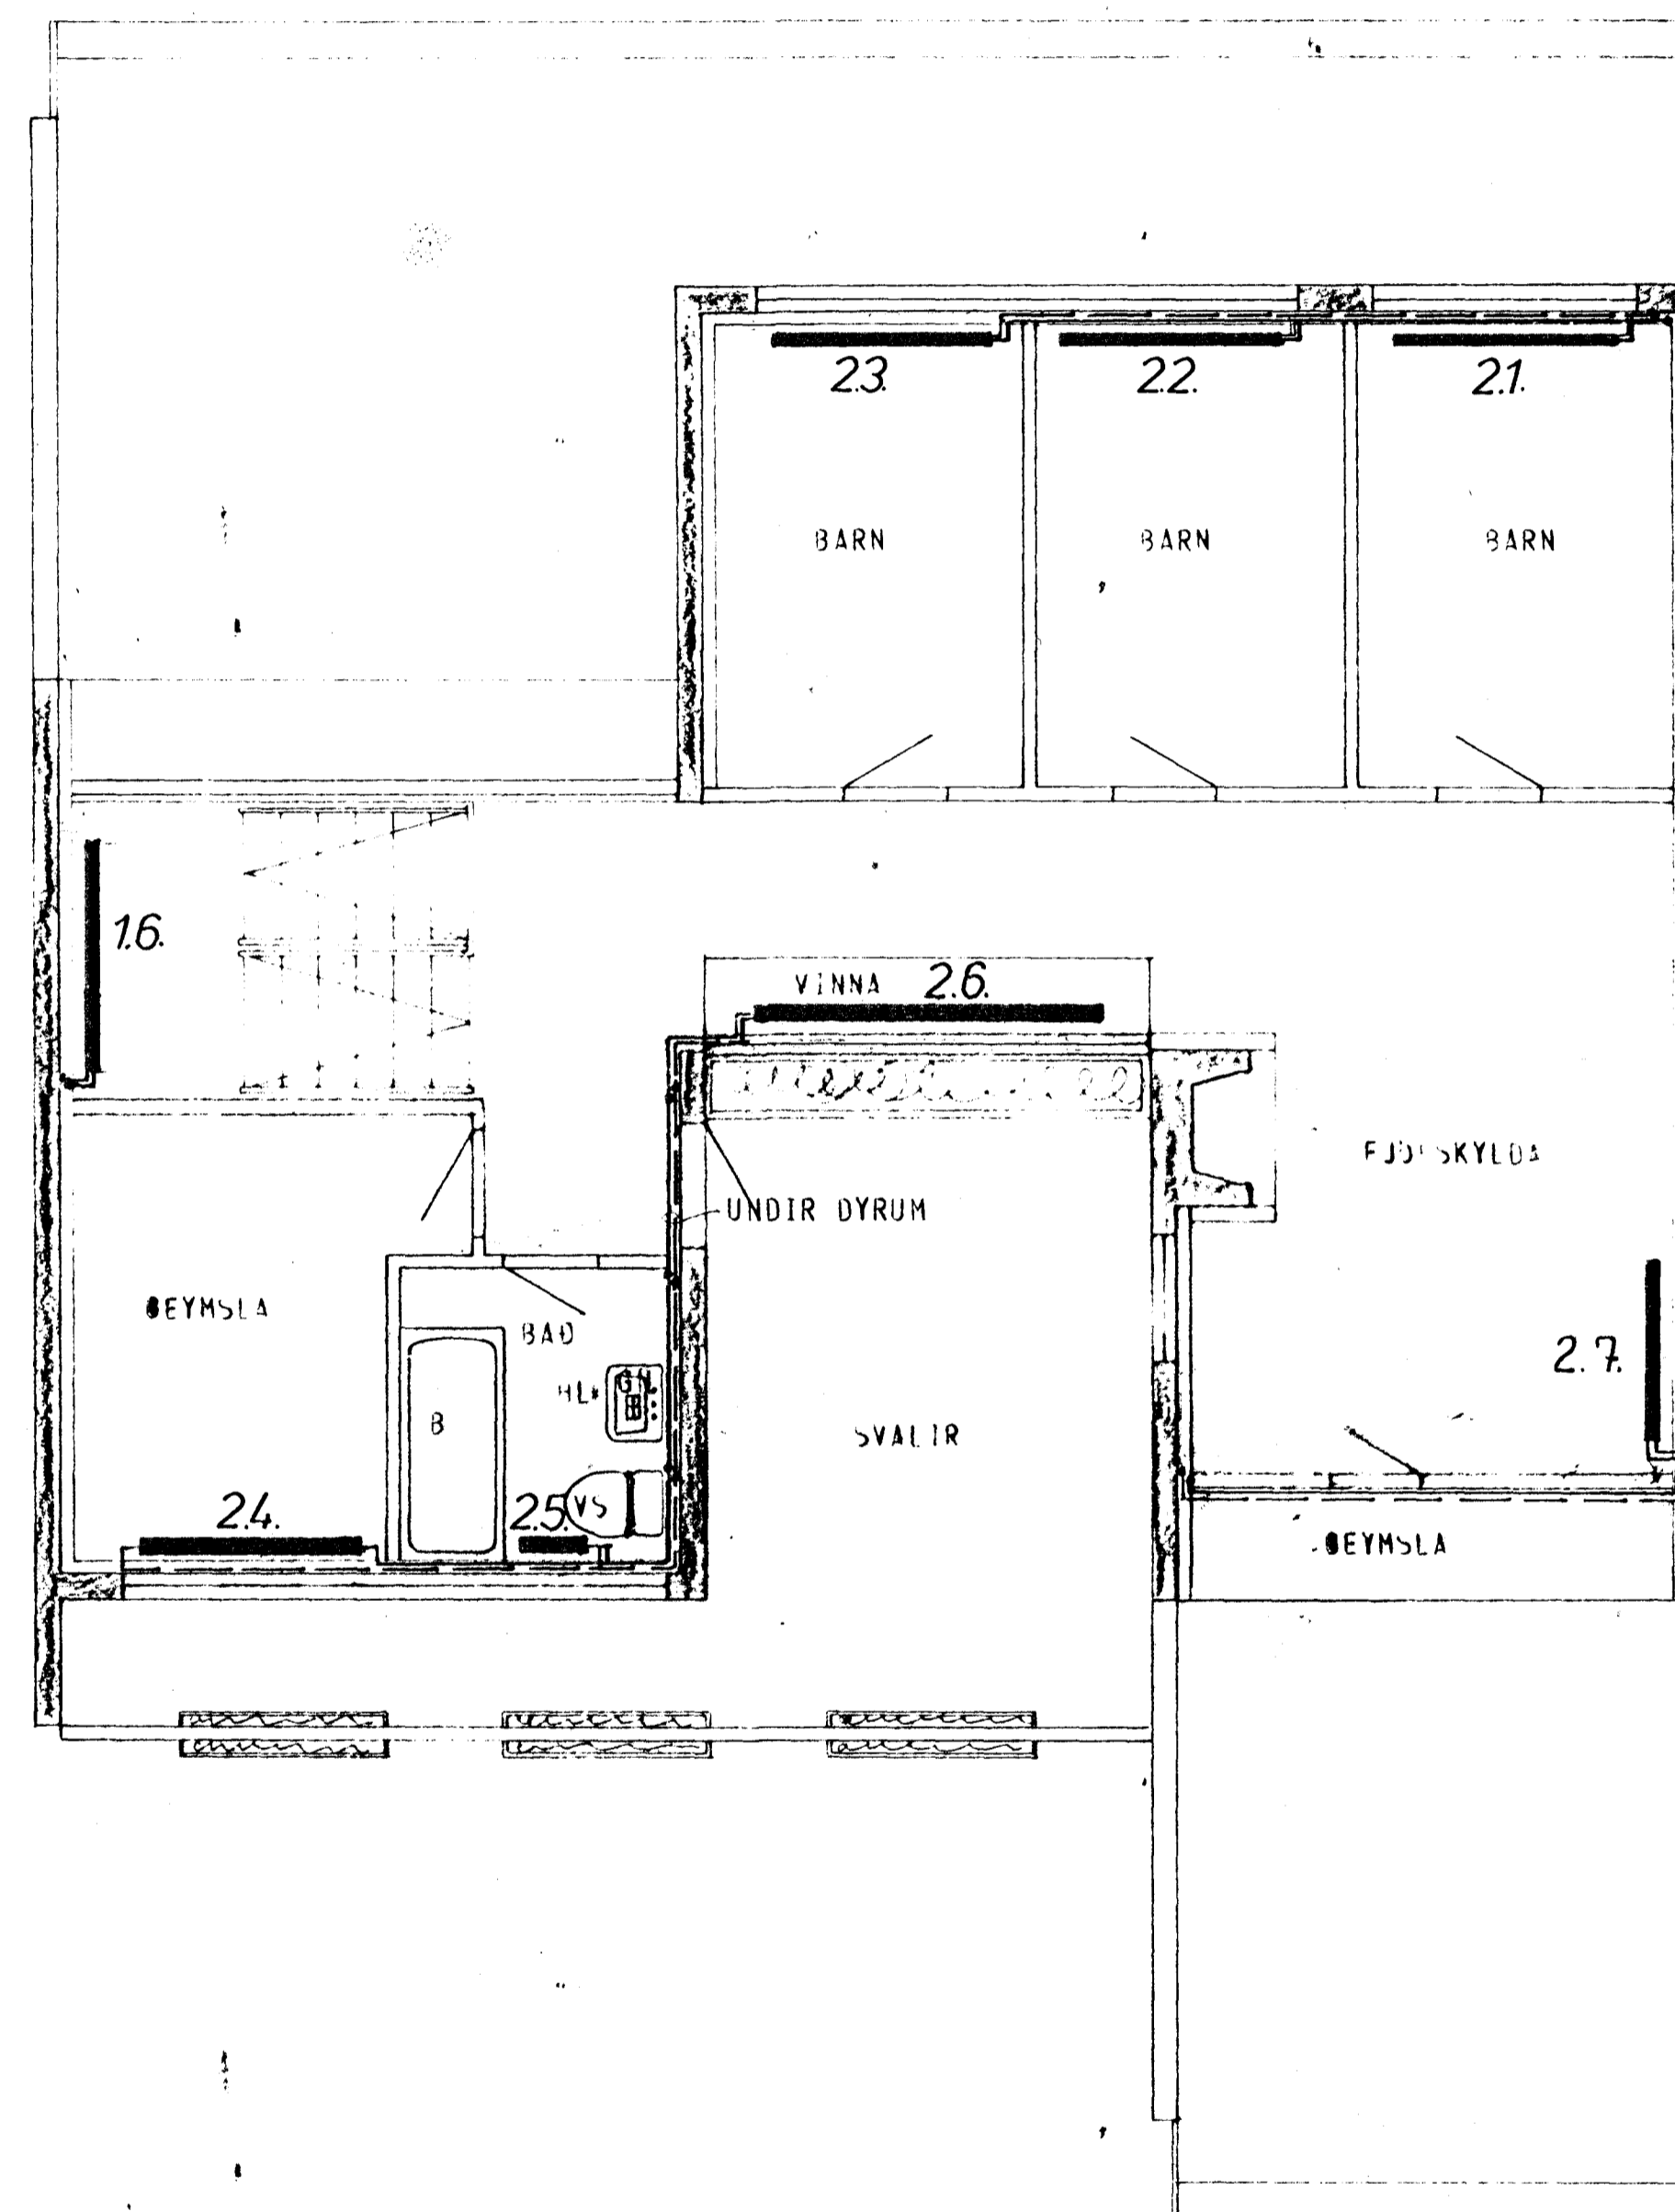

UNDIR
STIGAPALLI

GRUNNMYND - HÆÐAR 1:50

INNTAK HITAVEITU

GRUNNMYND - RIS 1:50

ATH

STAÐSETNING OFNA, SVÖ OG MÄÐIR OG LENGDIR
ER AKVEDIN AF ARKITEKT HÚSSINS.

SKÝRINGAR SJÁ TEIKN NR. 20

HÚS D