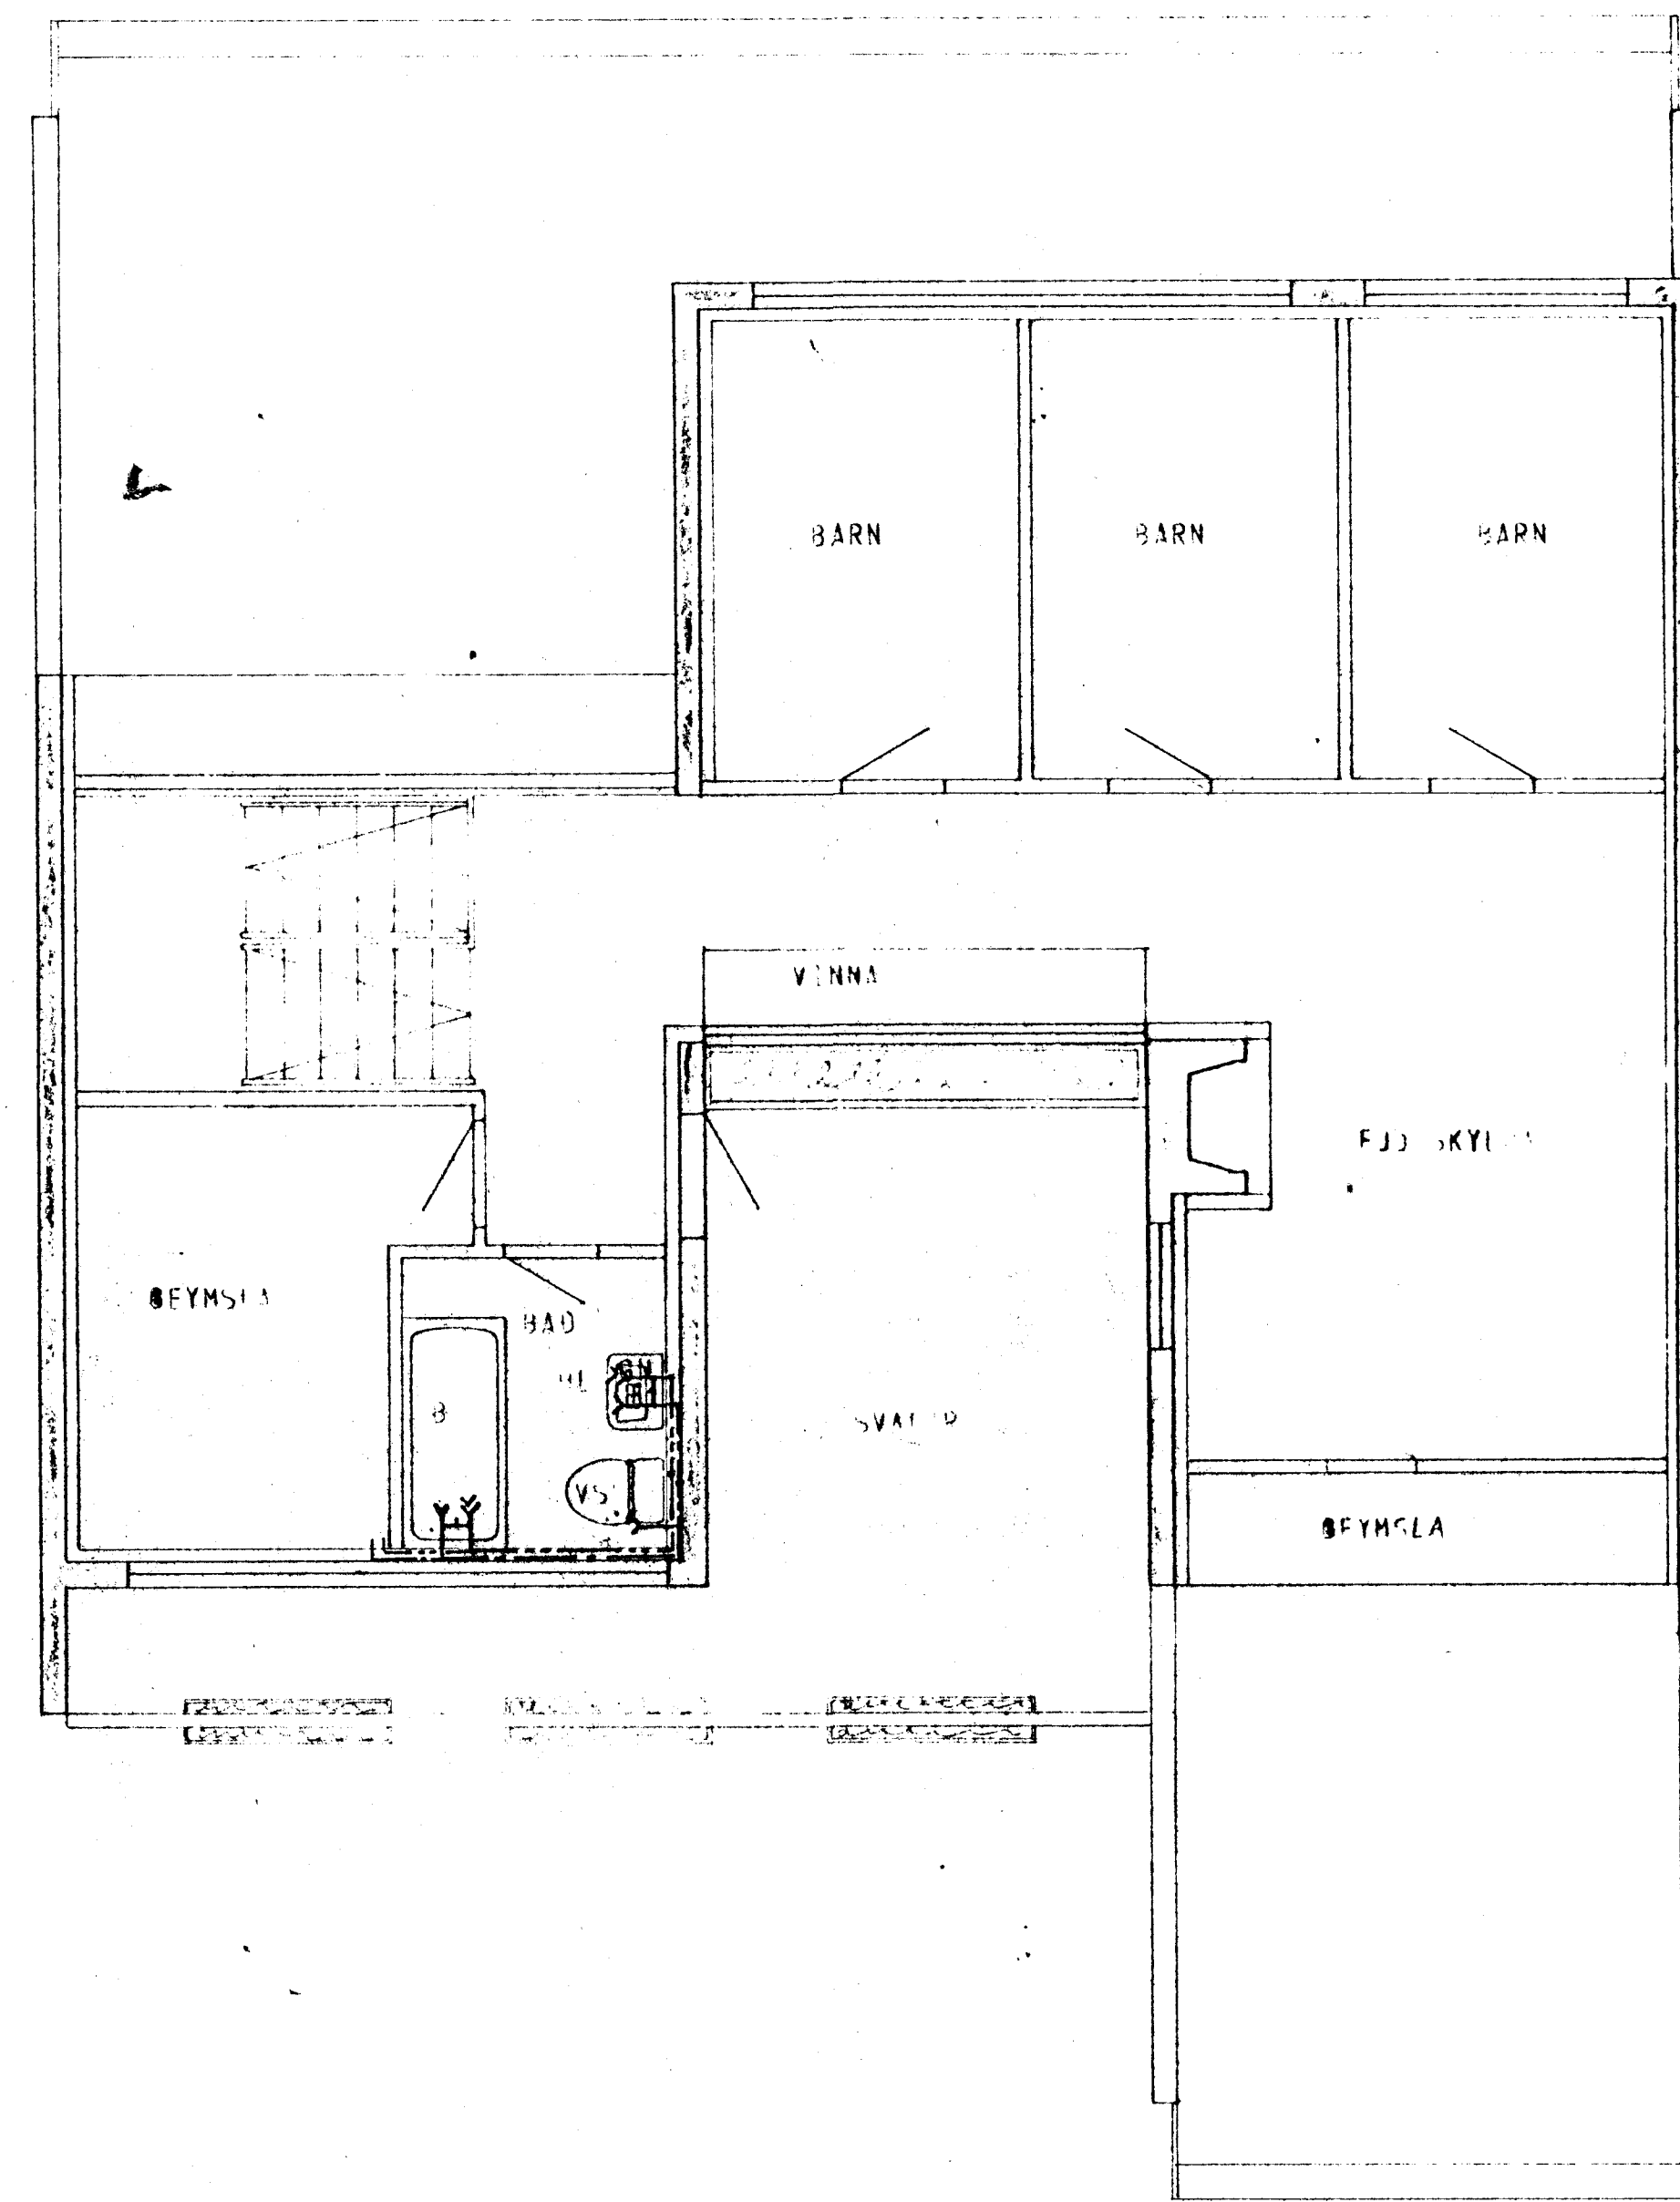

GRUNNMYND - HÆÐAR 1:50

GRUNNMYND - RIS 1:50

SKÝRINGAR SJÁ TEIKN. NR 20.

HÚS D.

TÚNHVAMMUR 13	MÆL KVAFIÐ 1:50	VERK 8001	TEIKN NR 23
VATNSLÖGN - GRUNNMYND	Hönnuð Teiknað	Yfirfarið Samb.	DAGS MÁ 80
JÓHANN GUNNAR BERGPÓRSSON SÍMANGÓTU 11 HAFNAFARDOI - SÍMI 53315	VERKFR. MVFI	BREYTT JÚLÍ 81	