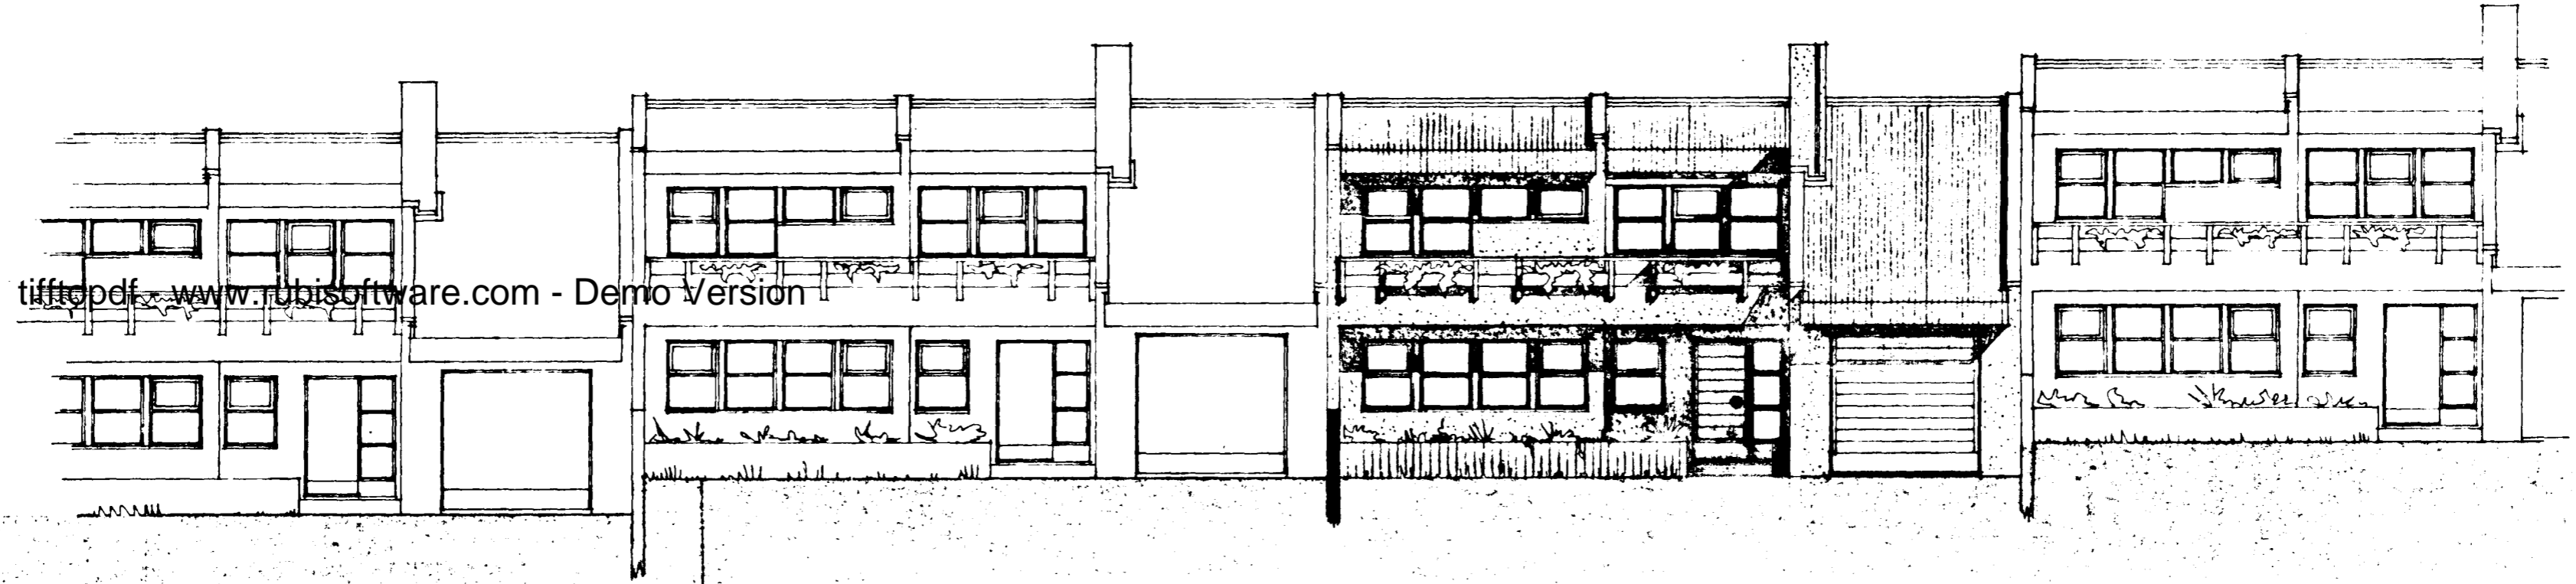

Samþykkt a tundi bygginga-  
nefndar þ. 6/8 1980  
BYGGINGAFULLTRÚINN  
Í HAFNARFIRÐI

Ganga skal frá opnu  
eldstæði í samráði við  
slökkviliðsstjóra

NORÐVESTUR

SUÐAUSTUR

NORÐAUSTUR

SUÐVESTUR

*Óli Þórðarson*