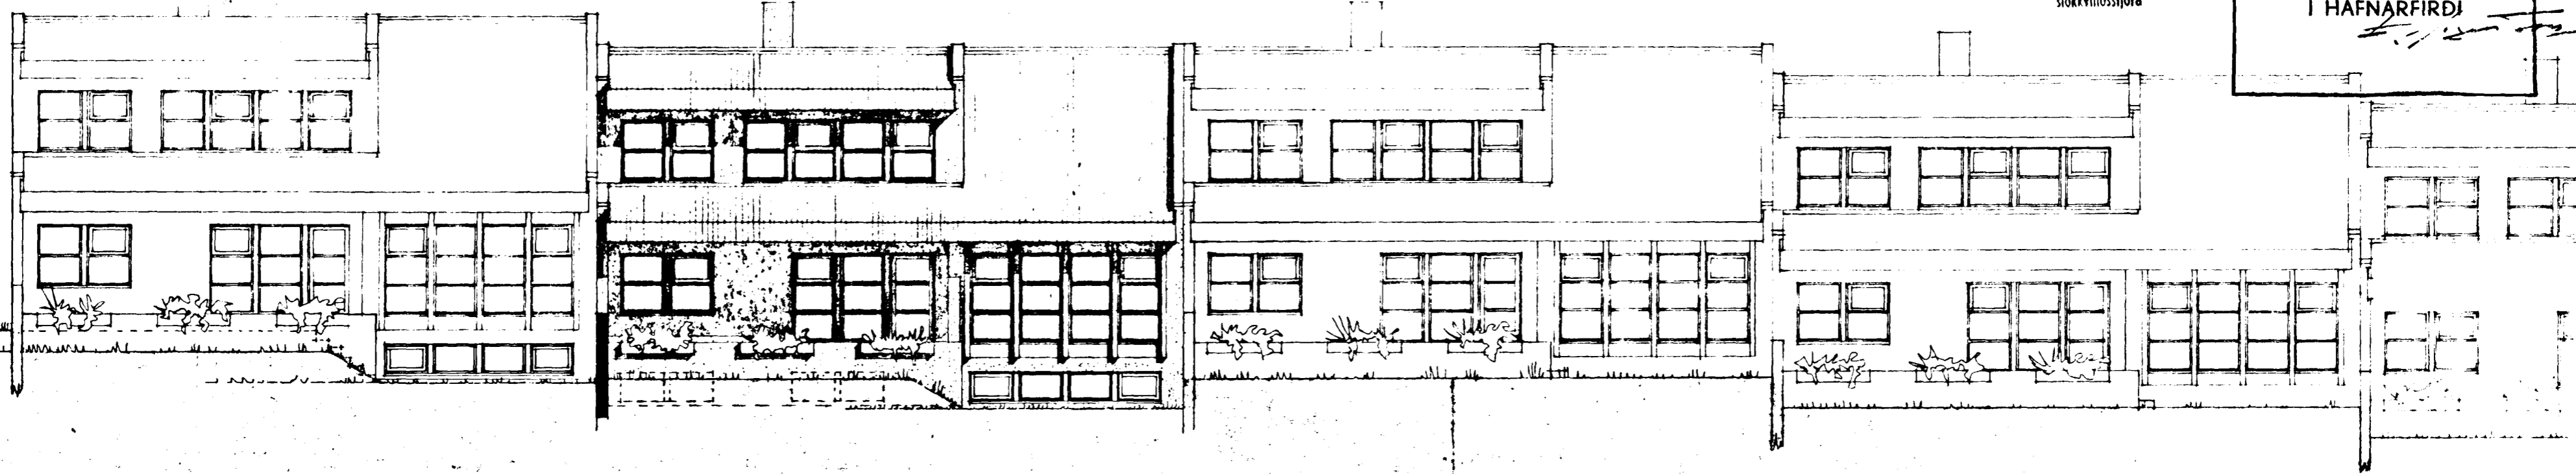

Samþykkt a tundi bygginga-  
nefndar þ. 6/8 1980  
BYGGINGAFULLTRÚINN  
Í HAFNARFIRÐI

Ganga skal frá opnu  
eldstæði í samráði við  
slökkviliðsstjóra

NORÐVESTUR

SUÐAUSTUR

NORÐAUSTUR

SUÐVESTUR

*Óli Þórðarson*