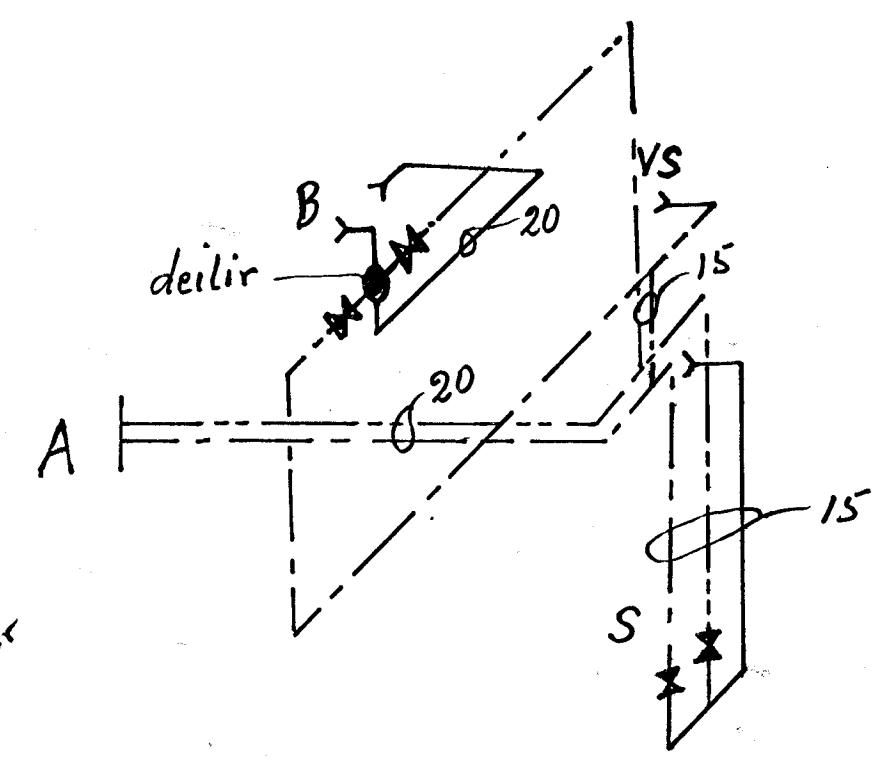

KERFI ~1:50

SKÝRINGAR SJÁ TEIKN. NR. 20.

HÚS C I

TÚNHVAMMUR 14	MÆLIKVARDI ~1:50	VERK 800.1	TEIKN NR 24.
VATNSLÖGN — KERFI	Hannað: <i>[Signature]</i> Teiknað: <i>[Signature]</i>	Yfirfarið: <i>[Signature]</i> Samb: <i>[Signature]</i>	DAGS JUNÍ '80
JÓHANN GUNNAR BERGPÓRSSON VERKFR MVFI STRANDGÖTU 11 — HAFNARFIRÐI — SÍMI 53315	BREYTT		