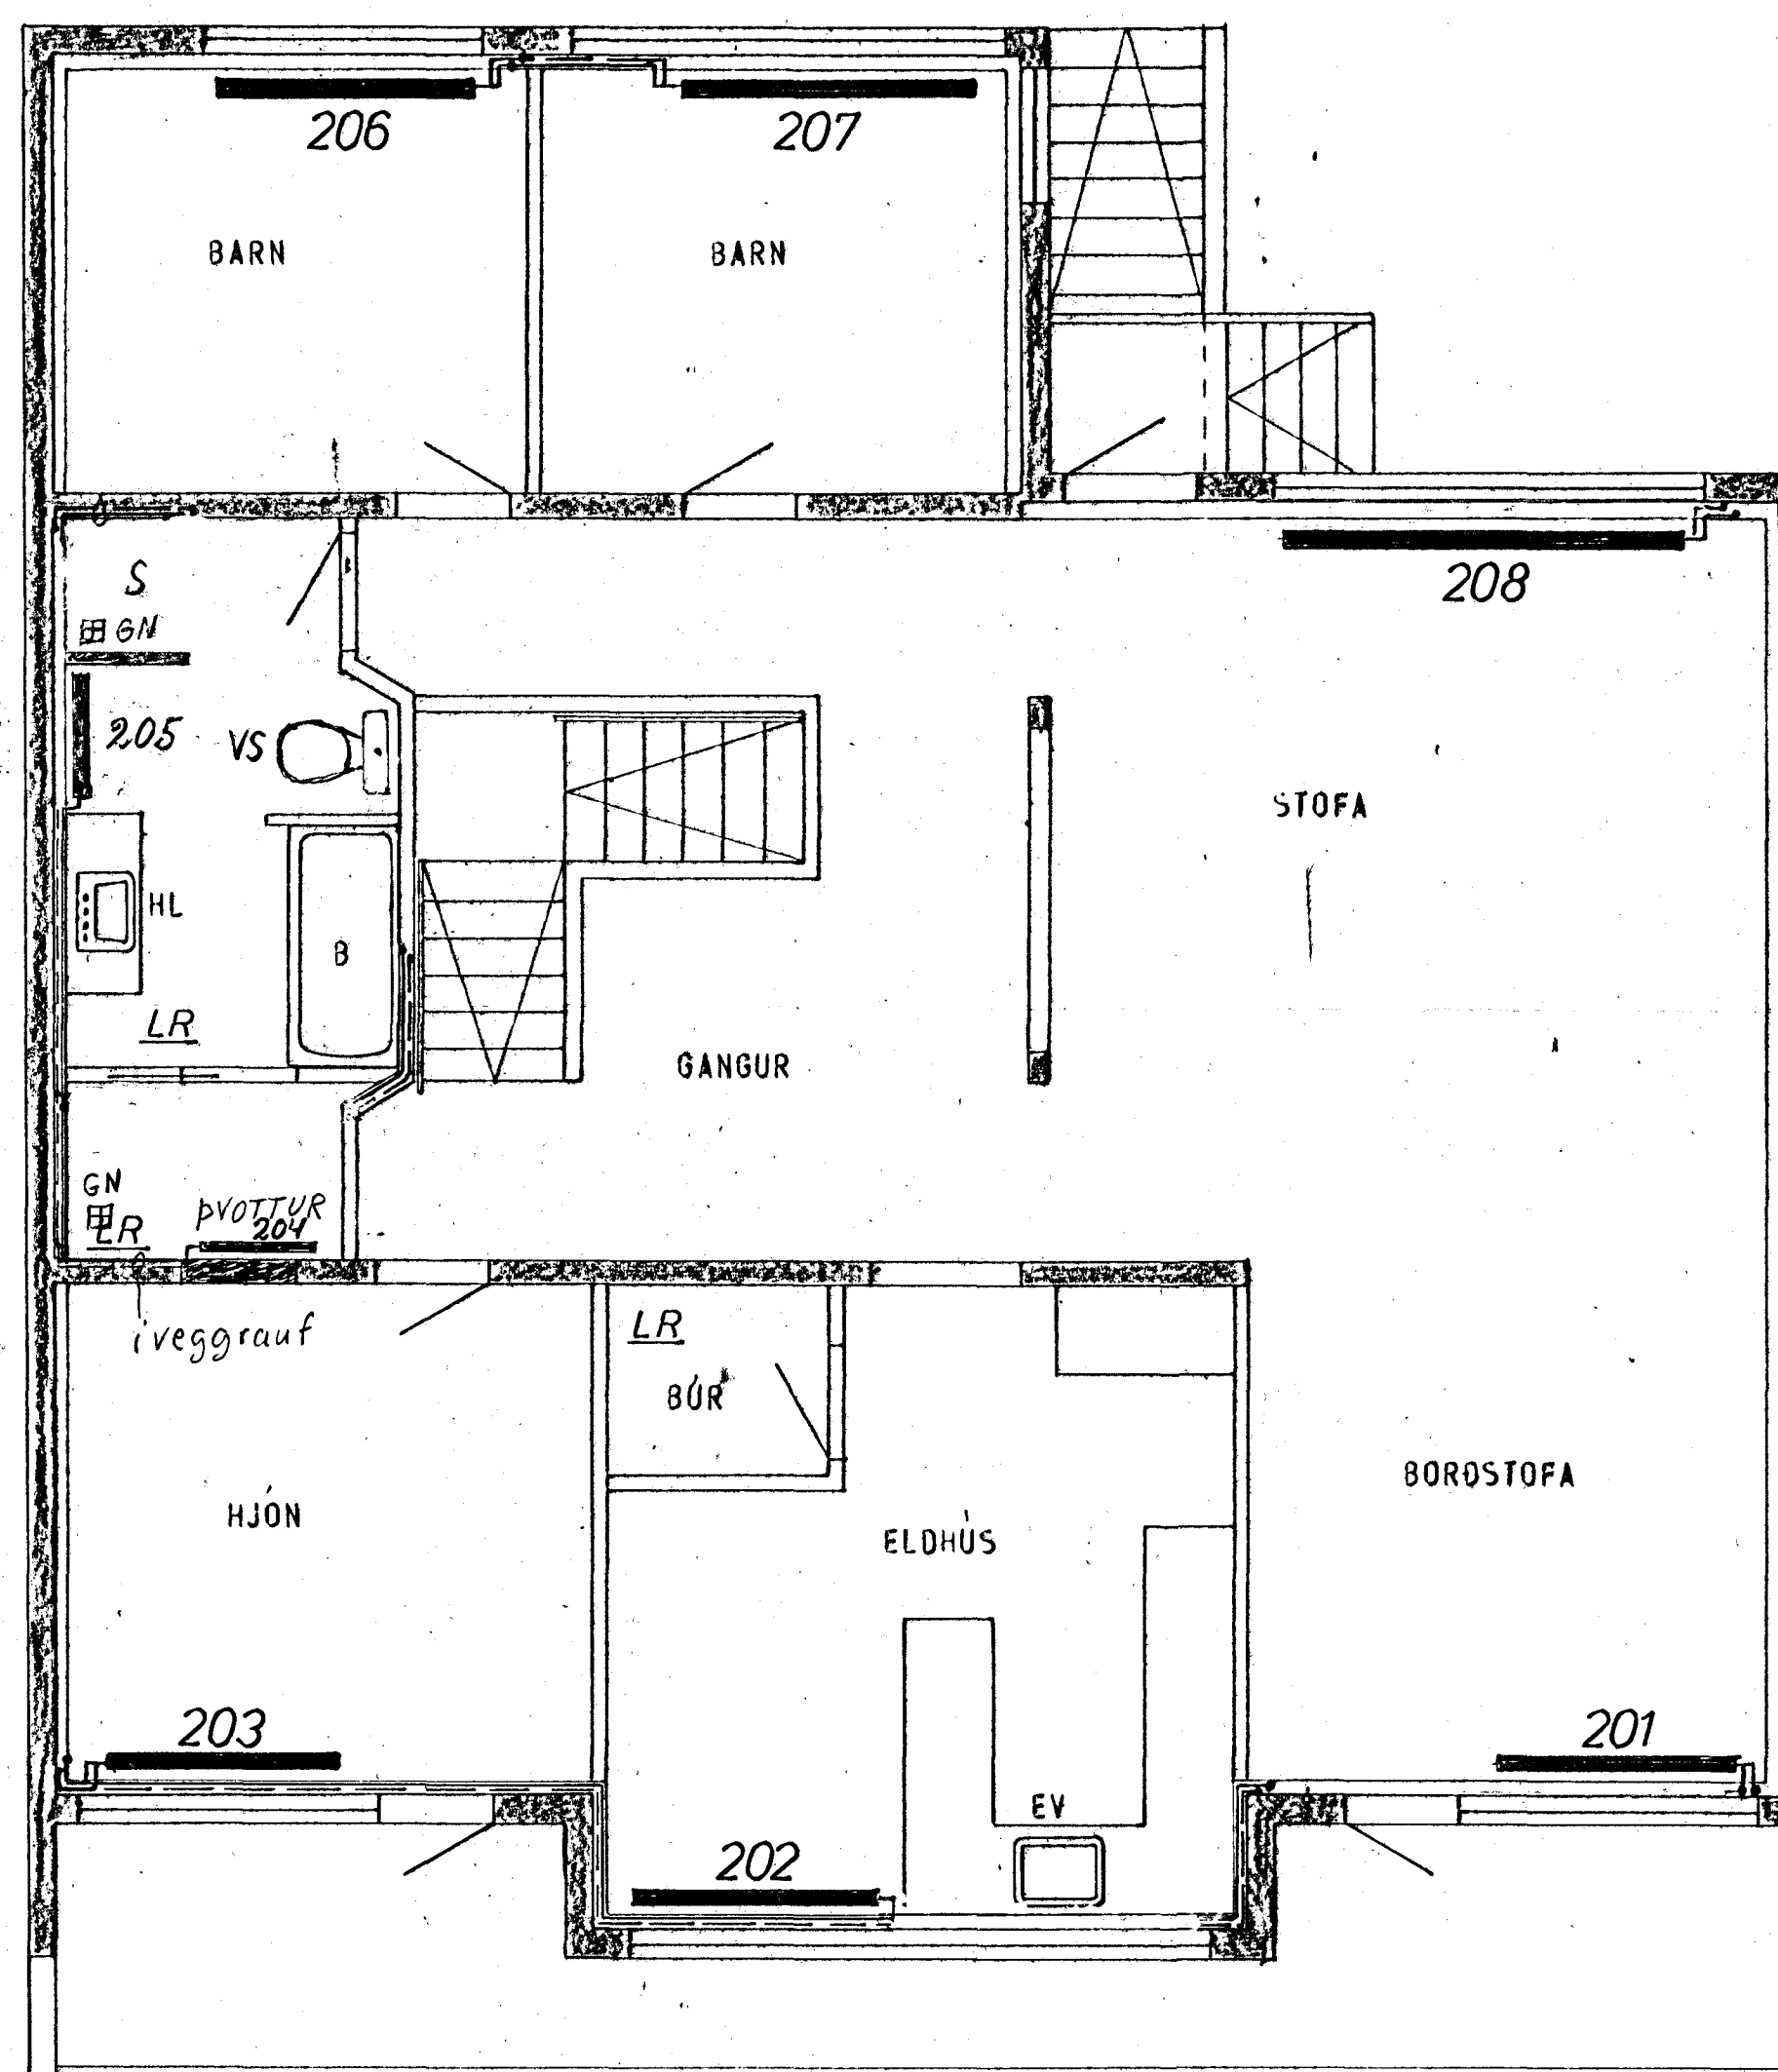

GRUNNMYND - JARÐHÆÐ 1:50

GRUNNMYND - HÆÐAR 1:50

SKÝRINGAR SJÁ TEIKN. NR. 20

HÚS C I

TÚNHVAMMUR 14	MÆLIKVARDI 1:500 1:50	VERK 8001	TEIKN NR 25.
HITALÖGN - GRUNNMYND	Hannað: <input checked="" type="checkbox"/> Teiknað: <input checked="" type="checkbox"/>	Yfirfarið: <input checked="" type="checkbox"/> Samþ: <input checked="" type="checkbox"/>	DAGS JÚNÍ '80
JÓHANN GUNNAR BERGPÓRSSON VERKFR MVFI STRANDGÖTU 11 - HAFNARFIRDI - Sími 53315	BREYTT		