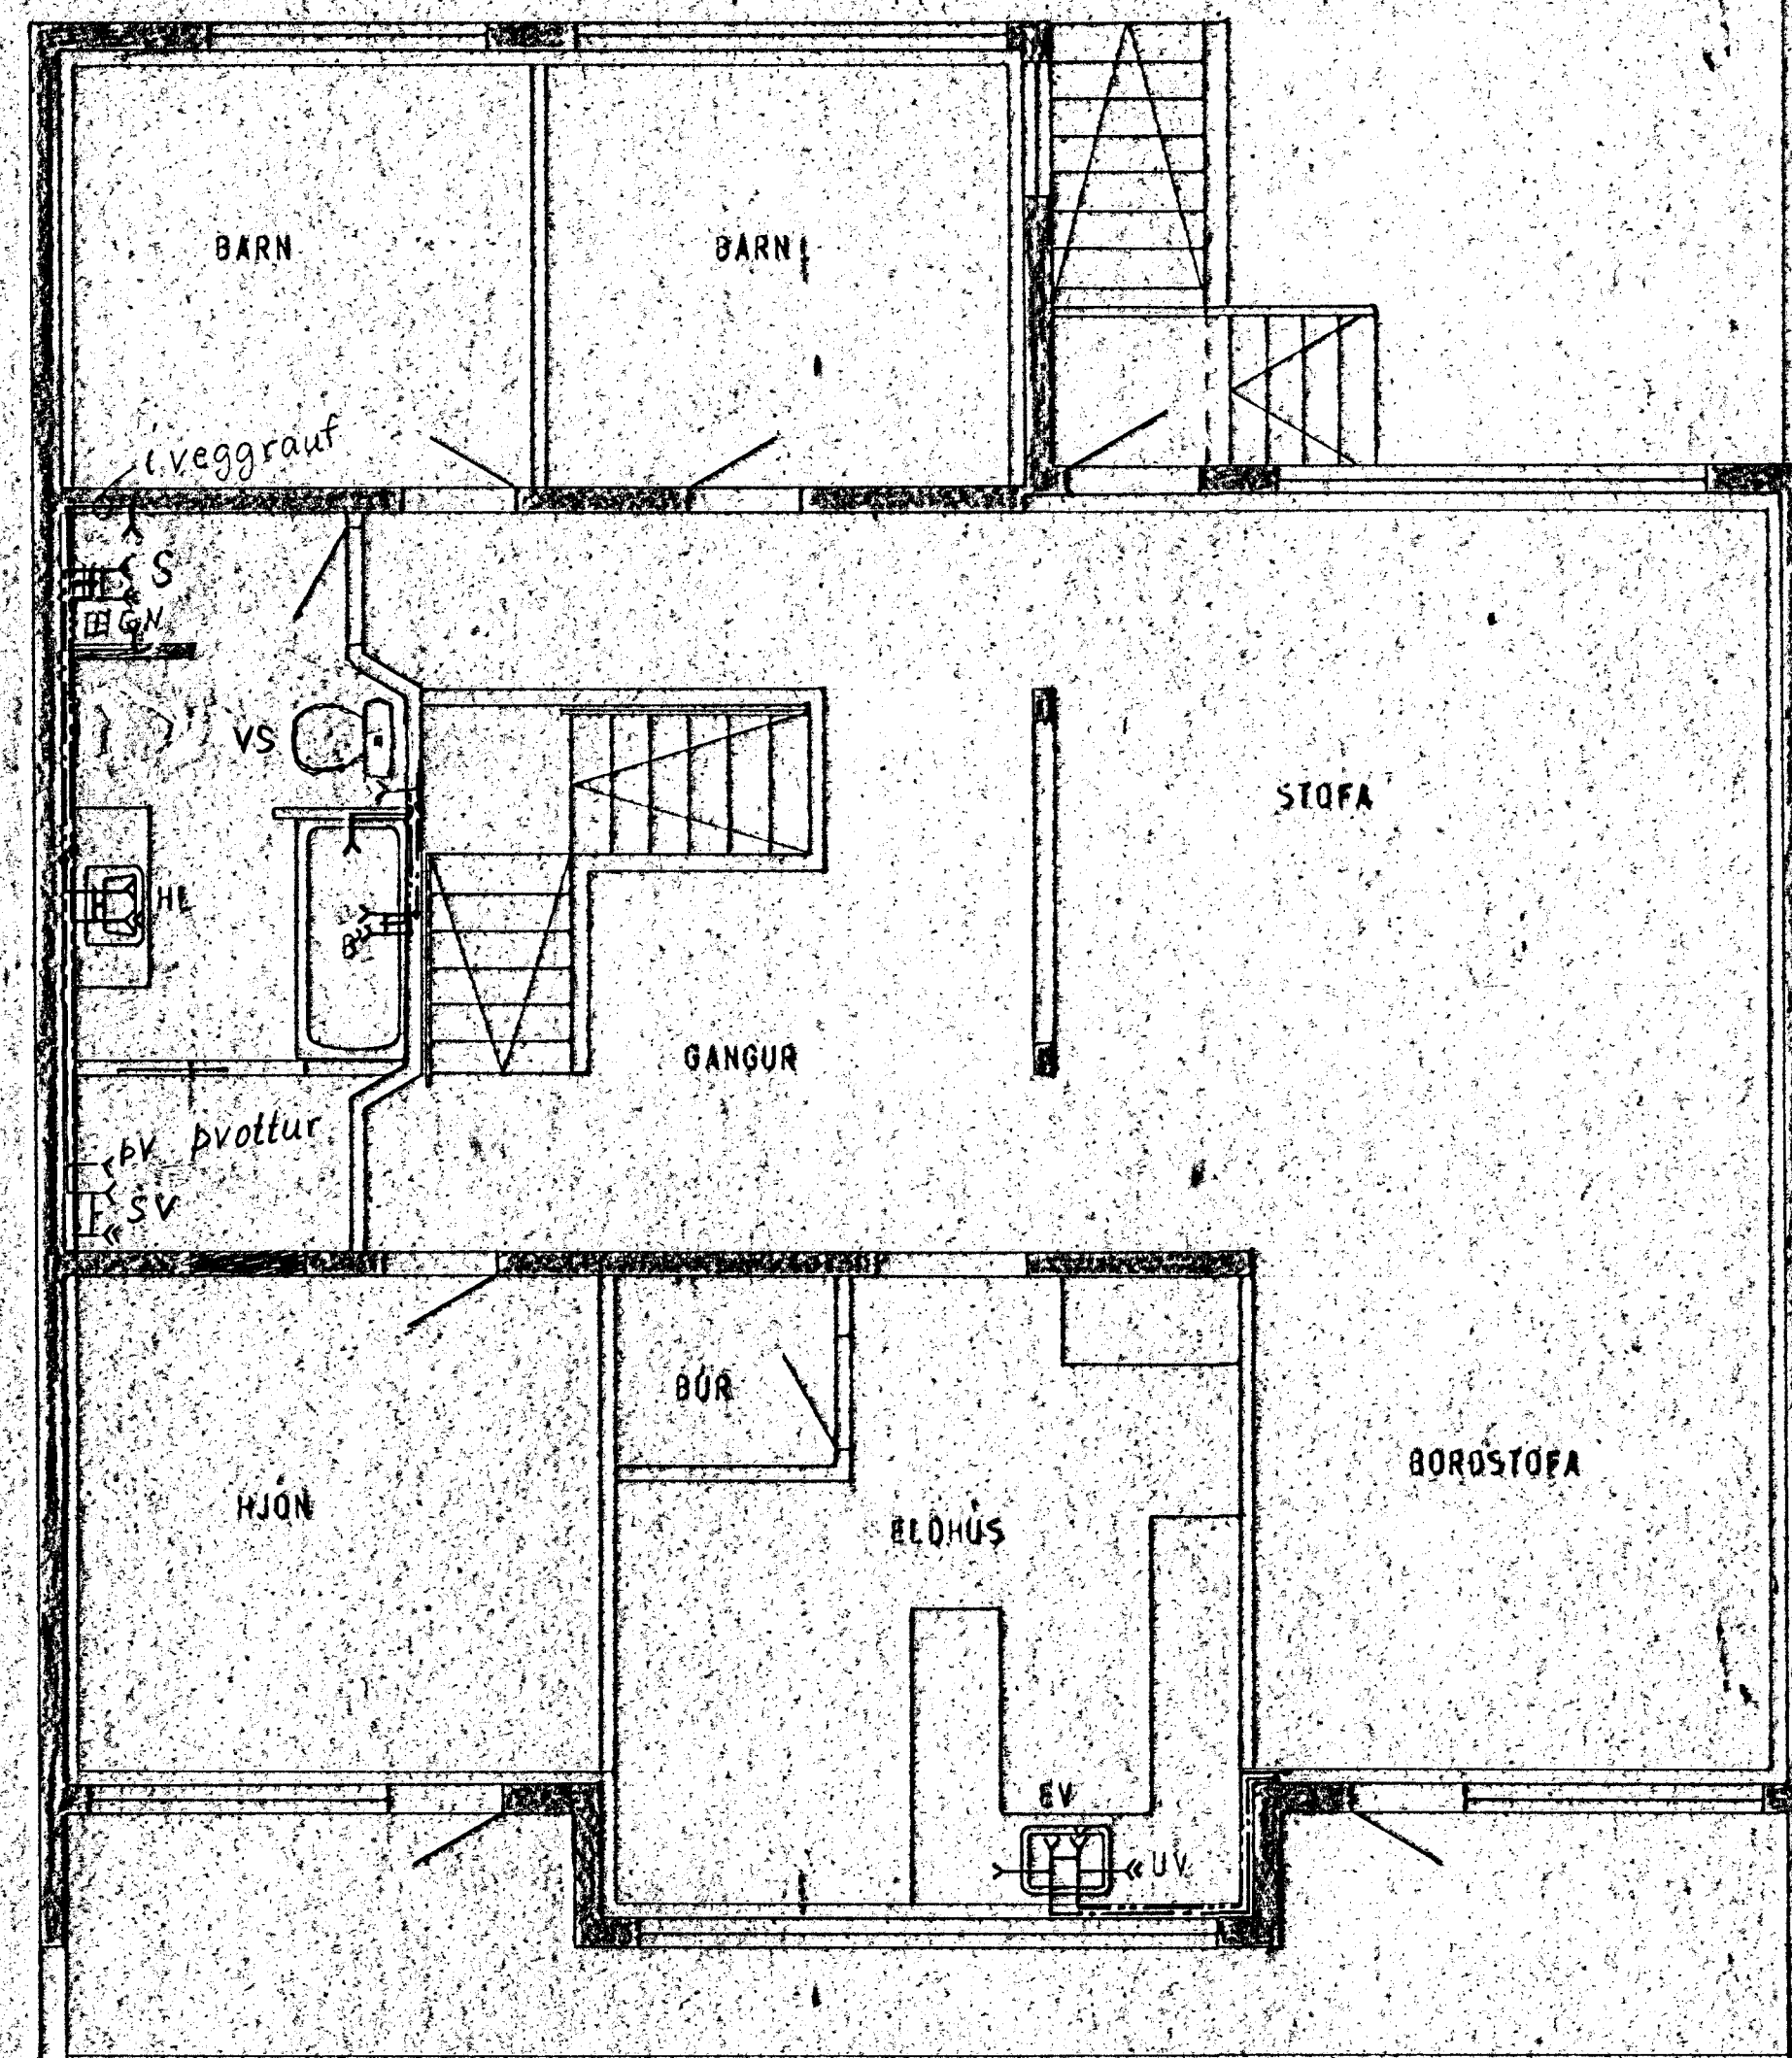

GRUNNMYND - JARÐHÆÐ 1:50

GRUNNMYND - HÆÐAR 1:50

AFSTADA 1:500

SKÝRINGAR SJÁ TEIKN. NR. 20.

HÚS C-1

TÚNHVAMMUR 14	MÁLKVÆÐI 1:500 1:50	VERM 800 t	TEIKN NR 23
VATNSLÖGN - GRUNNMYND	Handað: Teiknað:	Virðað: Samb:	DAGS JÚNÍ '80
JÓHANN GUNNAR BERGPÓRSSON STRANDGÖTU 11 - HAFNARFIÐI - SÍMI 53319	BREYTT		