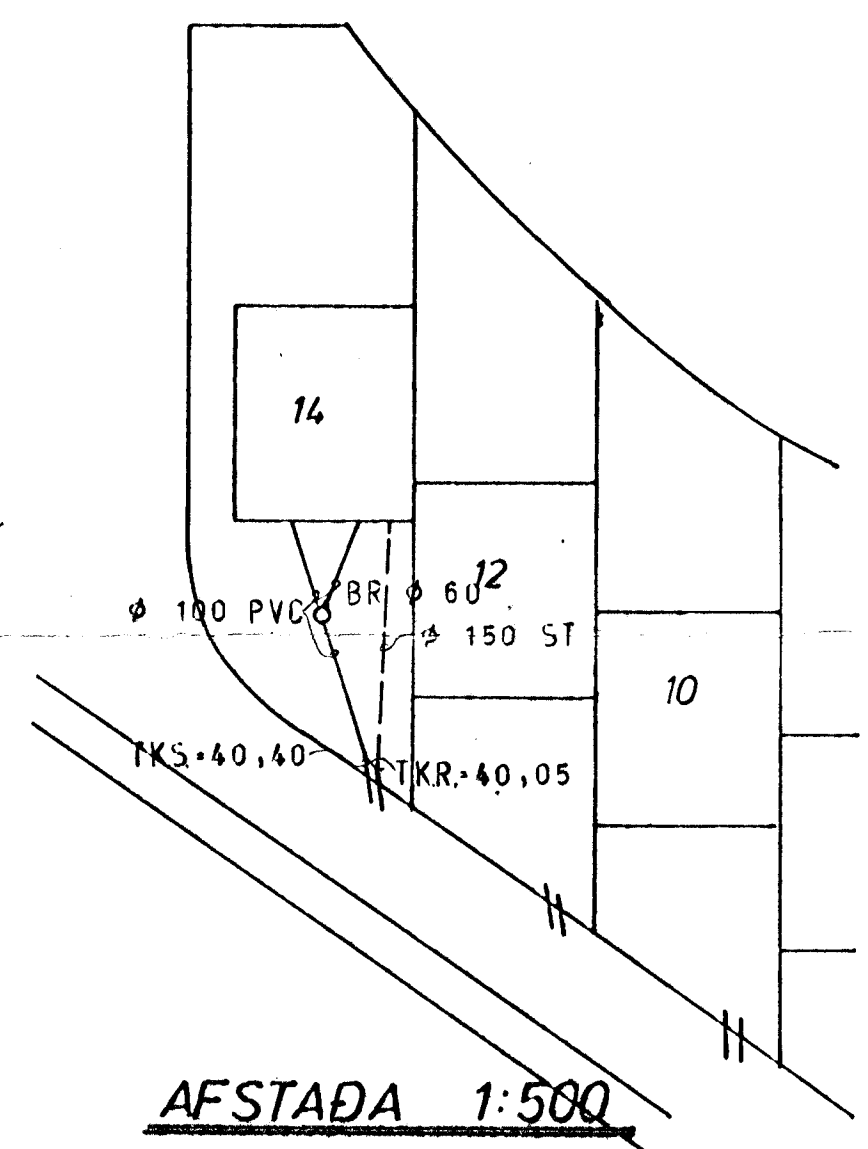

GRUNNMYND - JARÐHÆÐ 1:50

GRUNNMYND - HÆÐAR 1:50

AFSTADA 1:500

STAÐSETNINGAR FRÆRENNSLISTAKJA SÉ SAMKVAMT TEIKNINGU ARKITEKTS.

SKÝRINGAR SJÁ TEIKN. NR. 20.

HÚS C I

TÚNHVAMMUR 14	MELIKVARDI 1:500 1:50	VERK 800 1	TEIKN NR 21
FRÆRENNSLISLÖGN - GRUNNMYND	Hannað Teiðnað 87	Vitarf.ð Samp 87	DAÐS JÚNÍ 80
JÓHANN GUNNAR BERGPÓRSSON VERRER MFI	STJÓRNUNGSSTJÓRN HAFNARFÖRÐI SÍMI 53115	DIETI YTT	