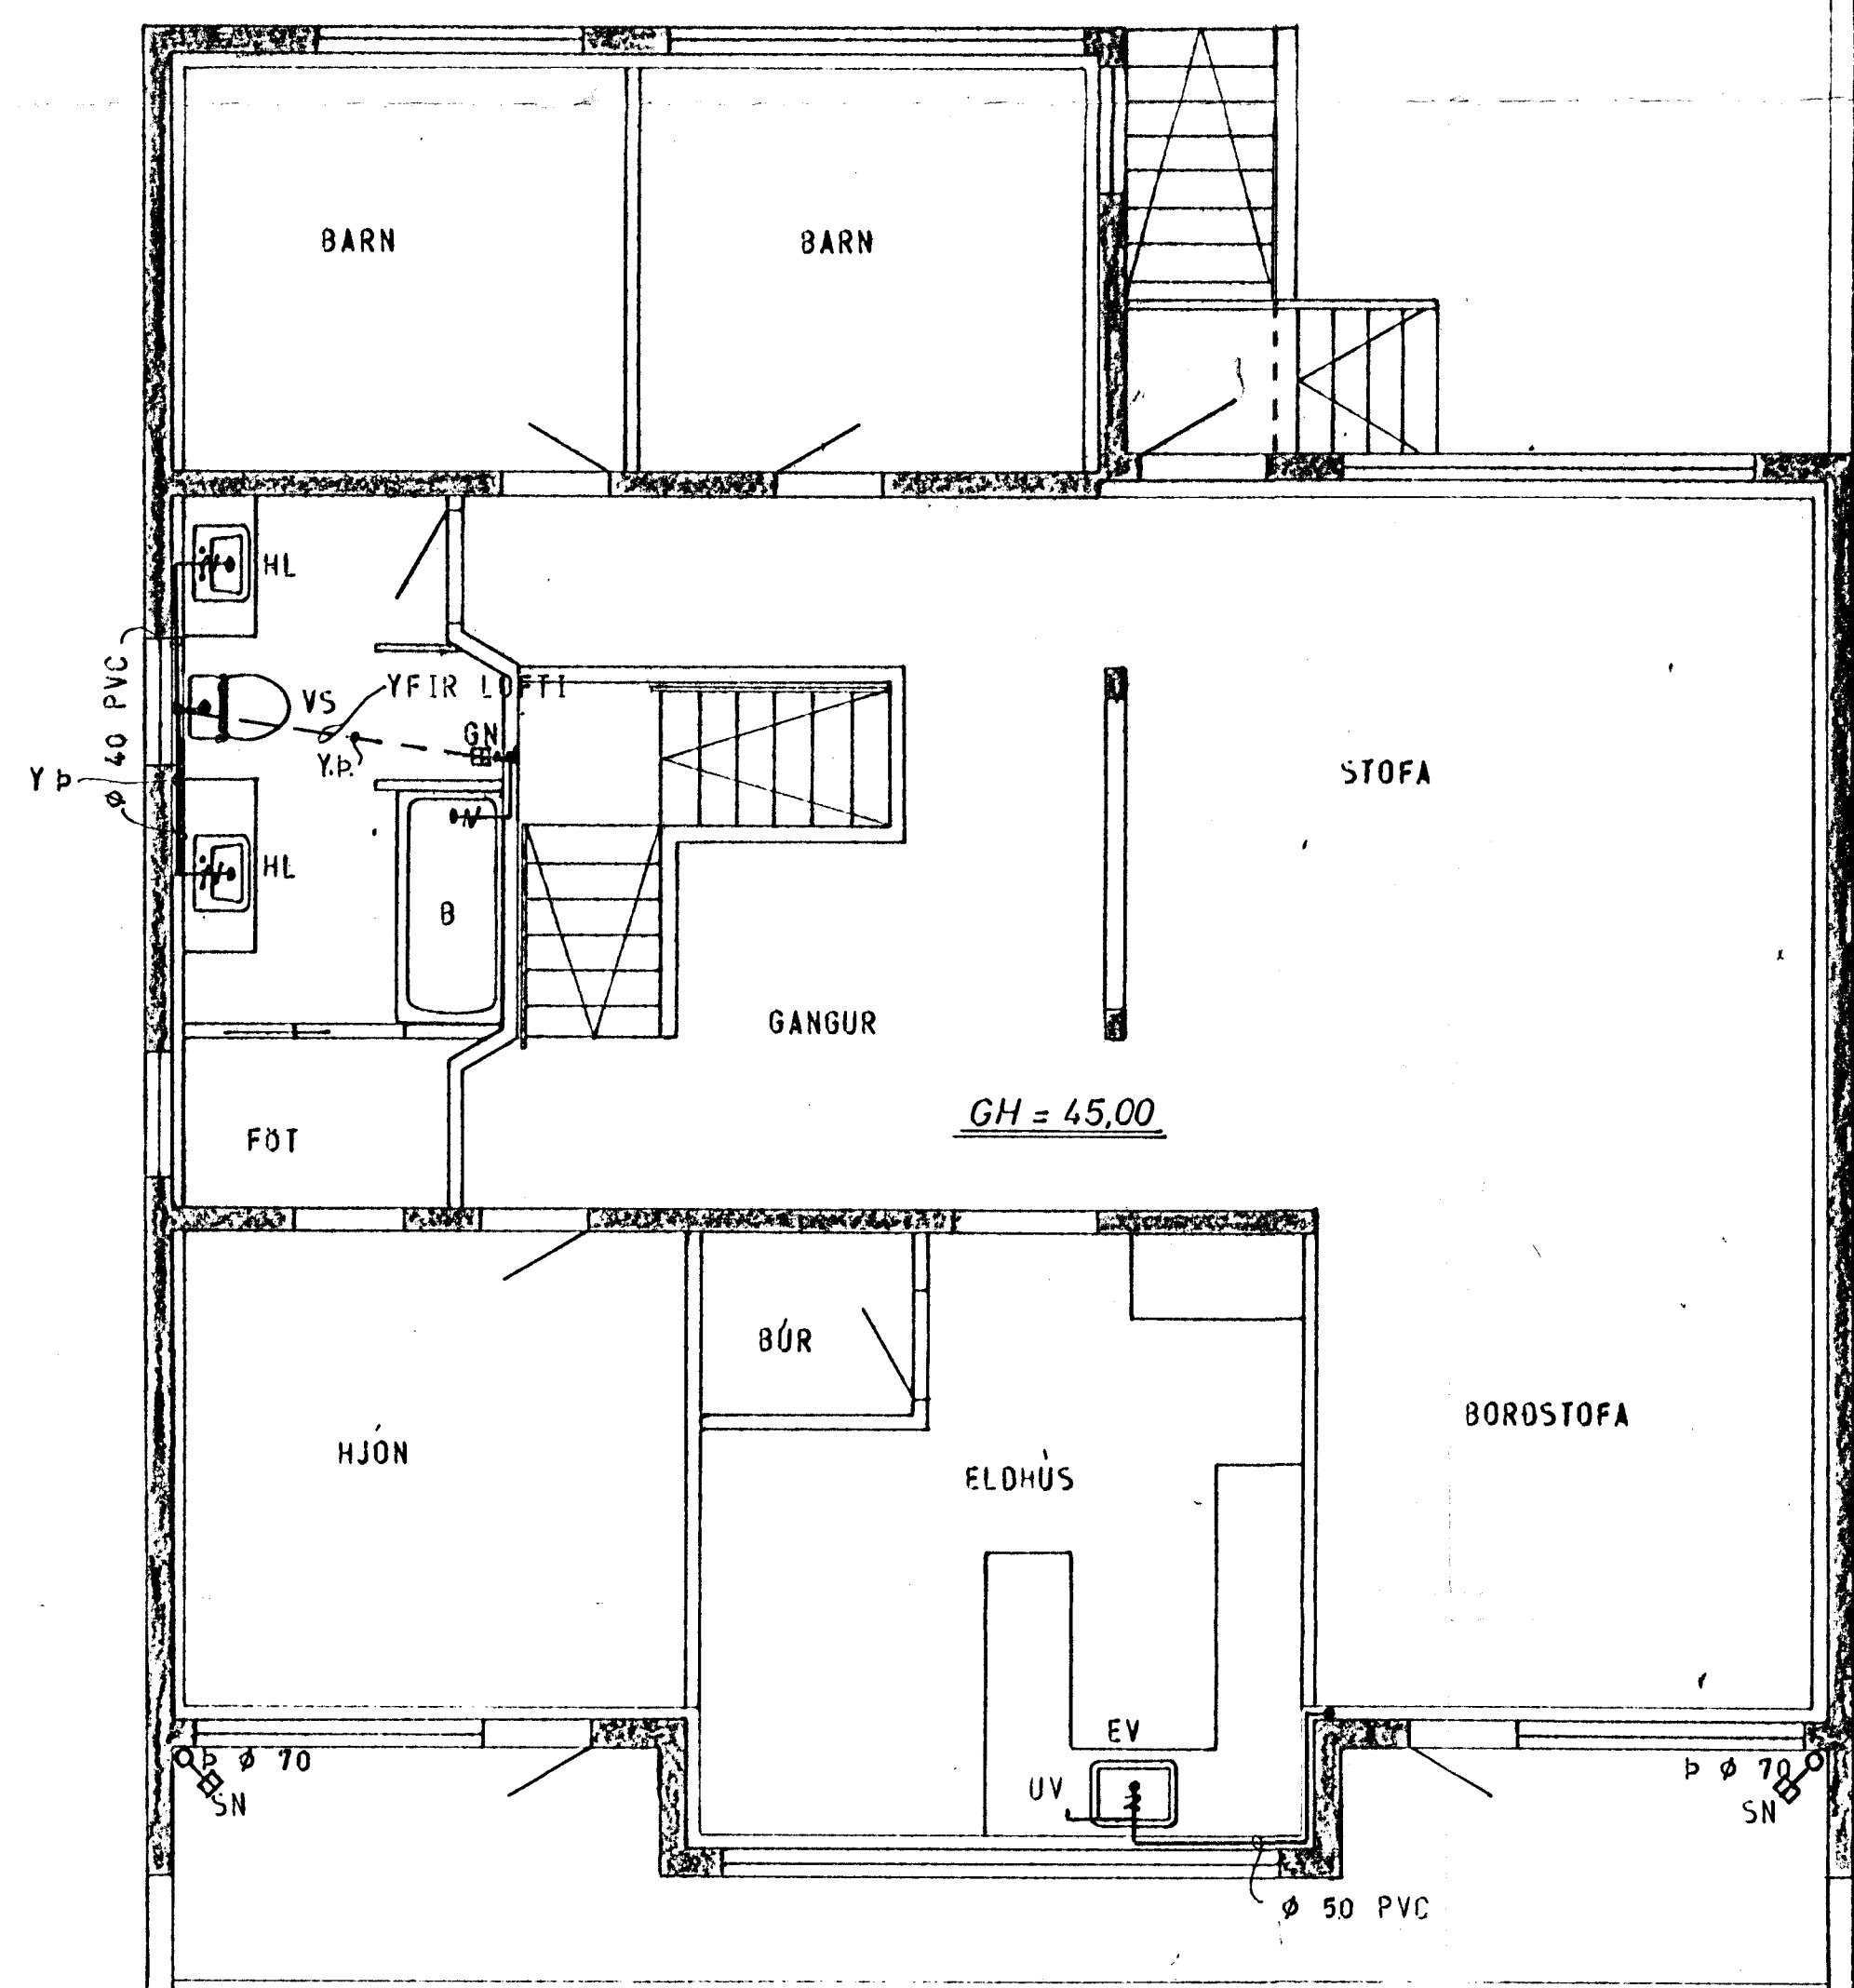

GRUNNMYND - JARÐHÆÐ 1:50

GRUNNMYND - HÆÐAR 1:50

AFSTADA 1:500

STAÐSETNINGAR FRÆRENNSLISTAKJA SÉ SAMKVAMT TEIKNINGU ARKITEKTS.

SKÝRINGAR SJÁ TEIKN. NR. 20.

HÚS C I

TÚNHVAMMUR 14	MELIKVARDI 1:500 1:50	VERK 800 1	TEIKN NR 21
FRÆRENNSLISLÖGN - GRUNNMYND	Hannað Teiðnað 87	Vitarf.ð Samp 87	DAÐS JÚNÍ 80
JÓHANN GUNNAR BERGPÓRSSON VERRER MFI	STJÓRNUNGSSTJÓRN HAFNARFÖRÐI SÍMI 53115	DIETI YTT	