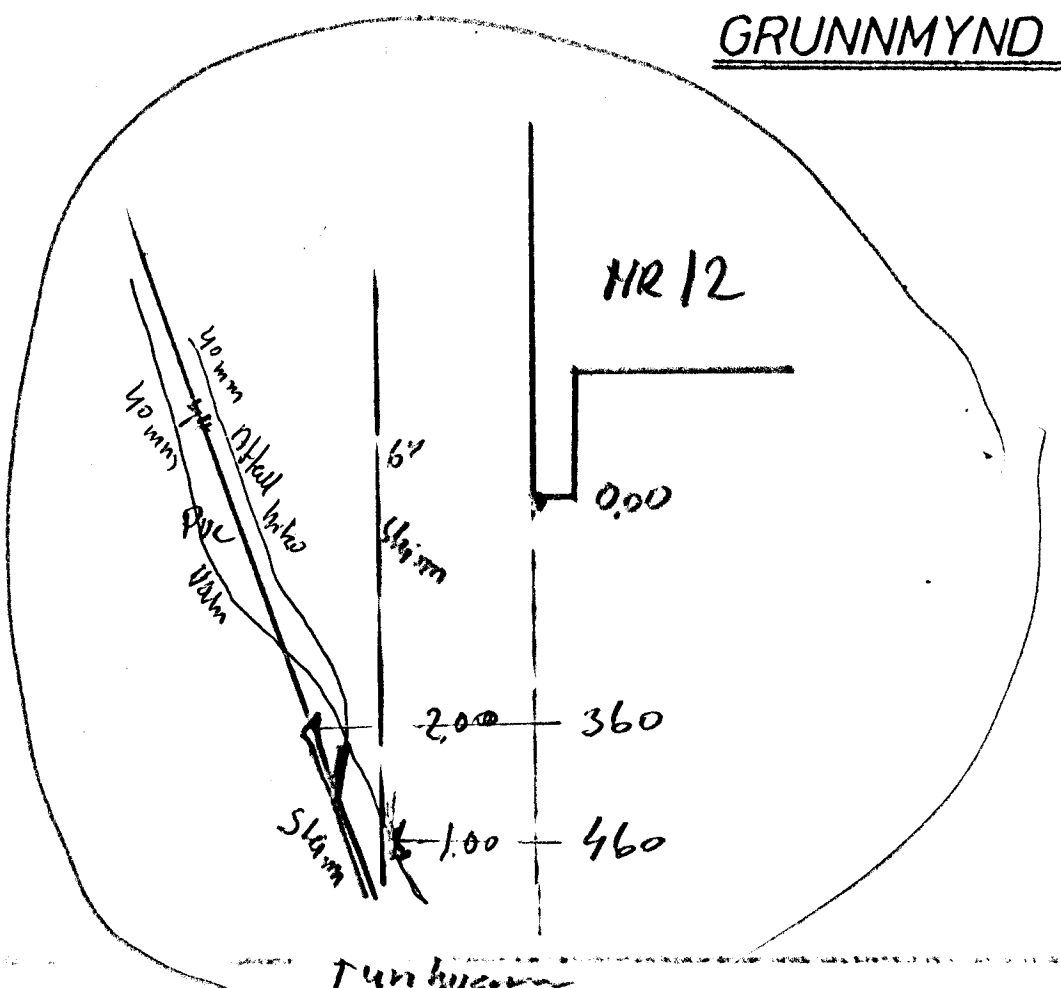

GRUNNMYND - JARÐHÆÐ 1:50

GRUNNMYND - HÆÐAR 1:50

AFSTADA 1:500

STAÐSETNINGAR FRÆRENNSLISTAKJA SÉ SAMKVAMT TEIKNINGU ARKITEKTS.

SKÝRINGAR SJÁ TEIKN. NR. 20.

HÚS C I

TÚNHVAMMUR 14	MELIKVARDI 1:500 1:50	VERK 800 1	TEIKN NR 21
FRÆRENNSLISLÖGN - GRUNNMYND	Hannað Teiðnað 87	Vitarf.ð Samp 87	DAÐS JÚNÍ 80
JÓHANN GUNNAR BERGPÓRSSON VERRER MFI	STJÓRNUNGSSTJÓRN HAFNARFÖRÐI SÍMI 53115	DIETI YTT	