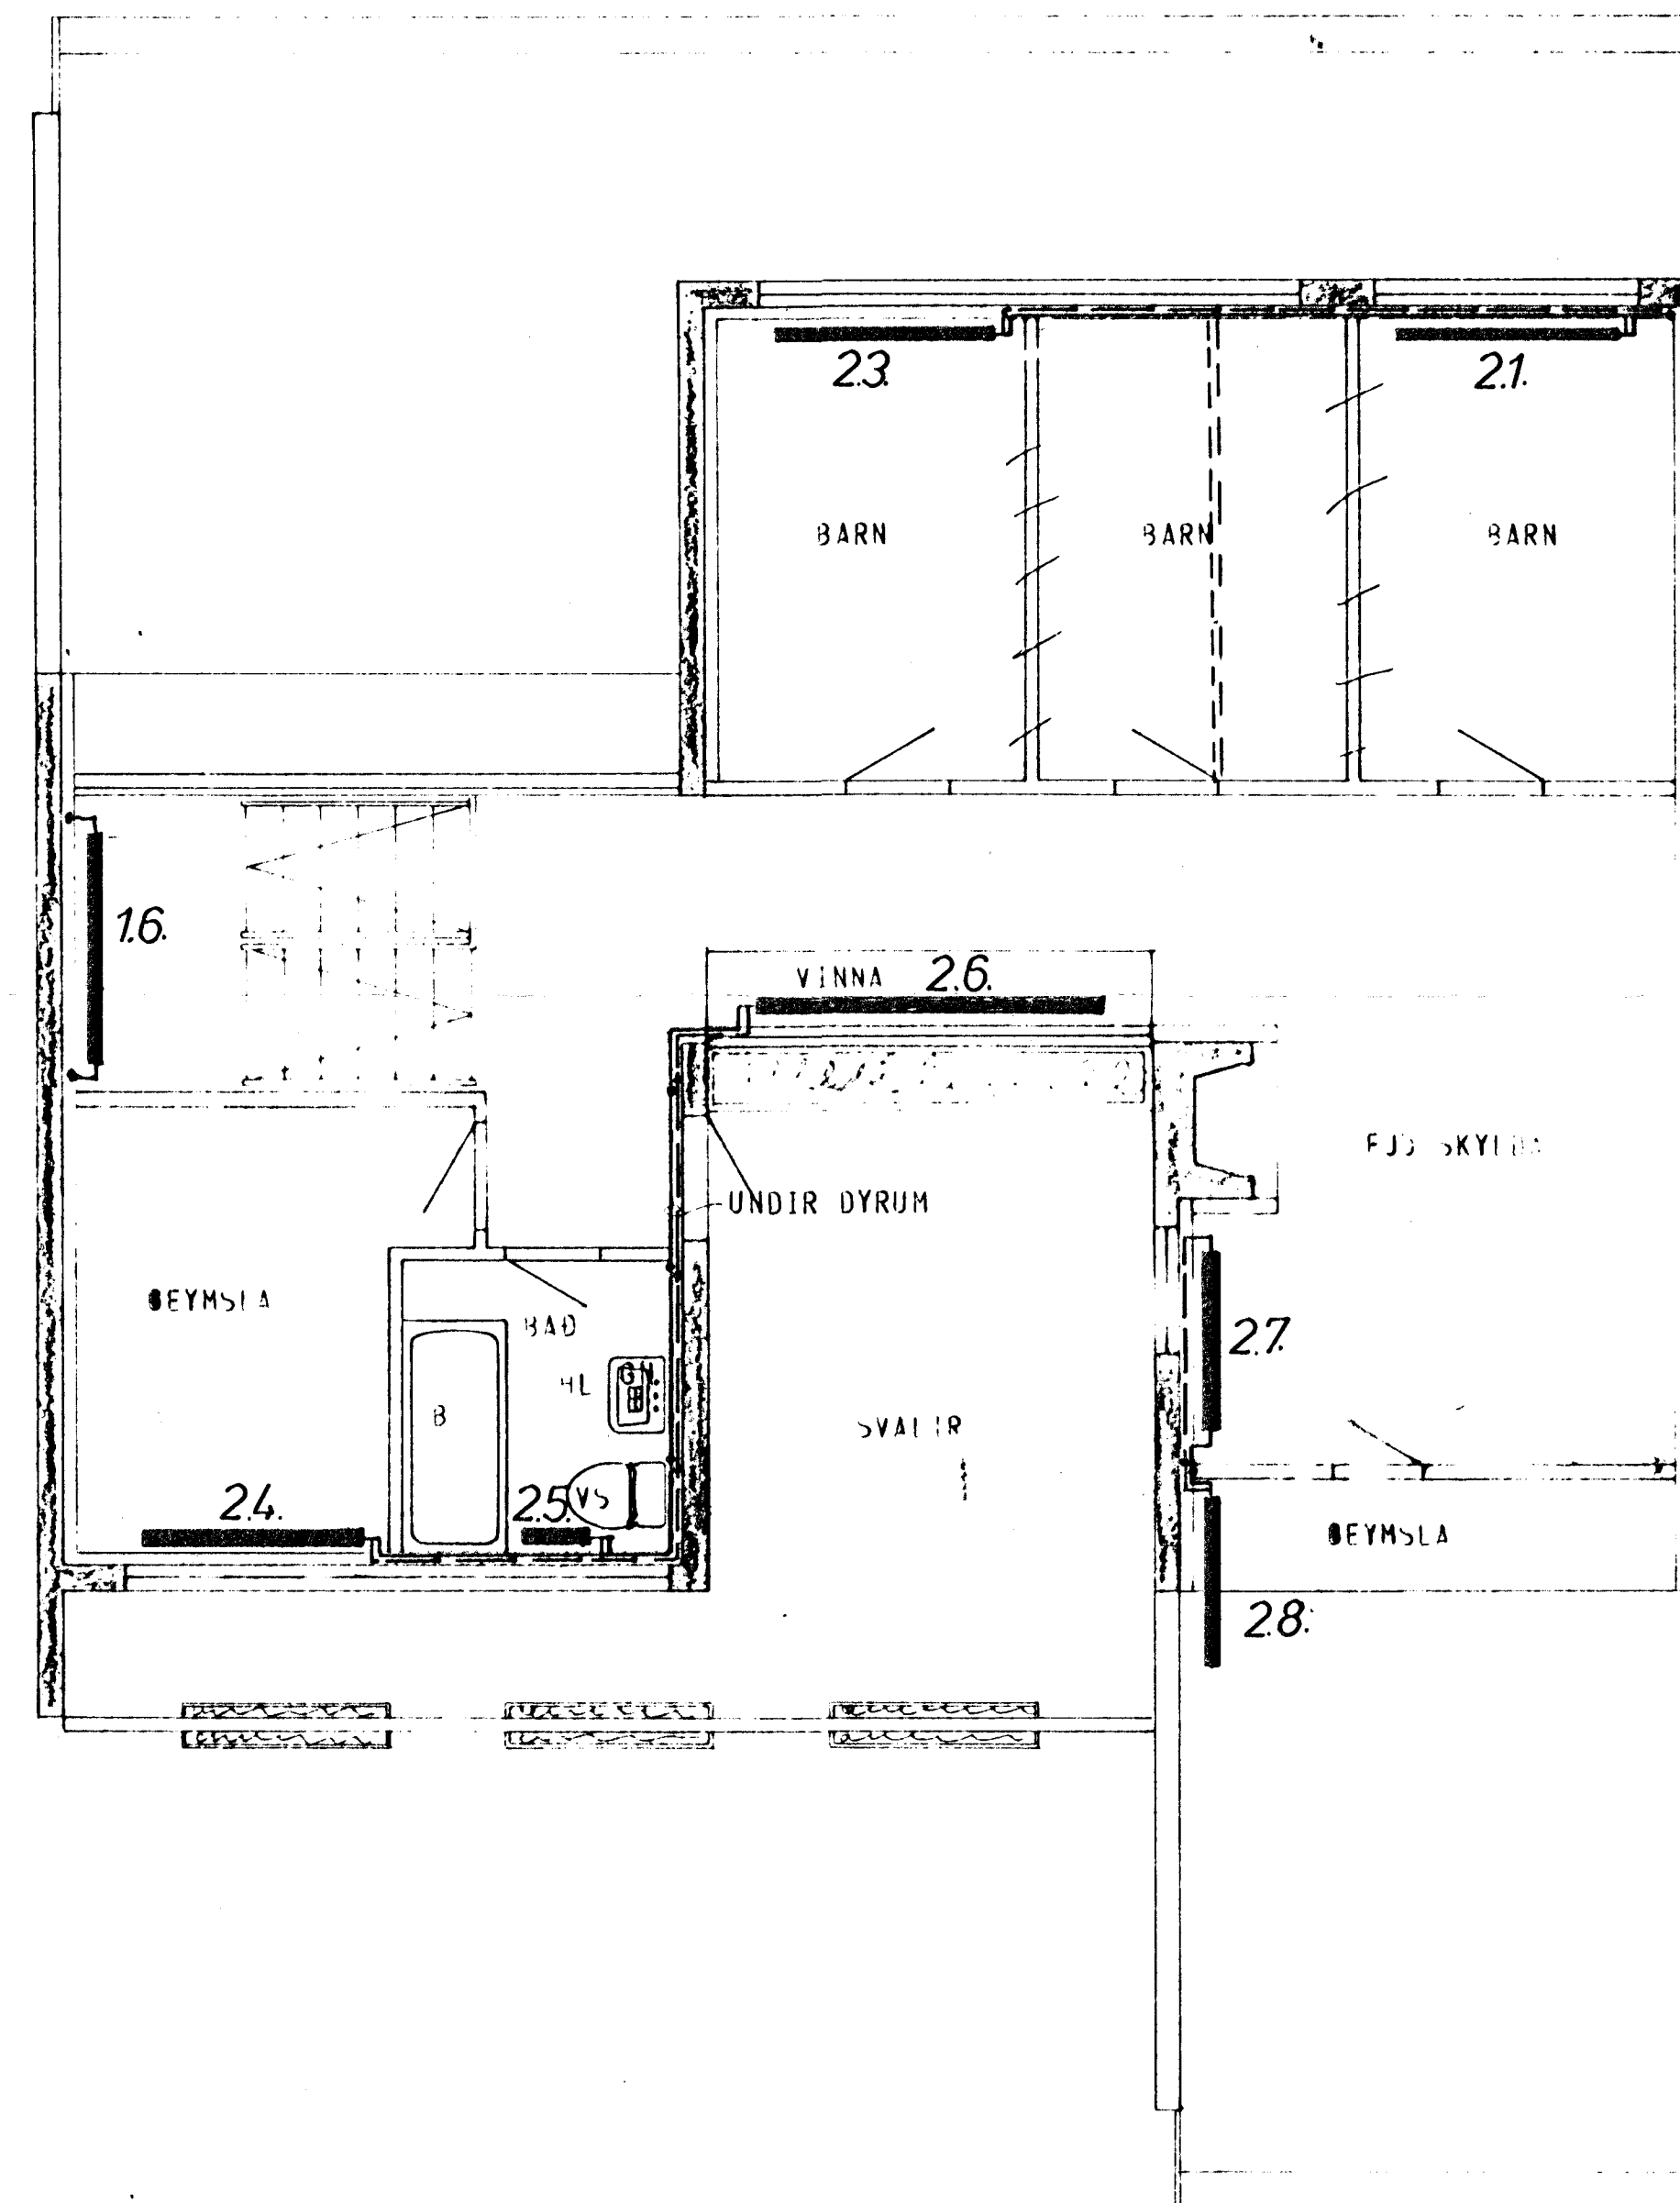

UNDIR  
STIGAPALLI

GRUNNMYND - HÆÐAR 1:50

INNTAK HITAVEITU

GRUNNMYND - RIS 1:50

ATH.

STAÐSETNING OFNA, SVÖ OG MÆÐIR OG LENGDIR  
ER AKVEDIN AF ARKITEKT HÚSSINS.

SKÝRINGAR SJÁ TEIKN NR 20

HÚS D.