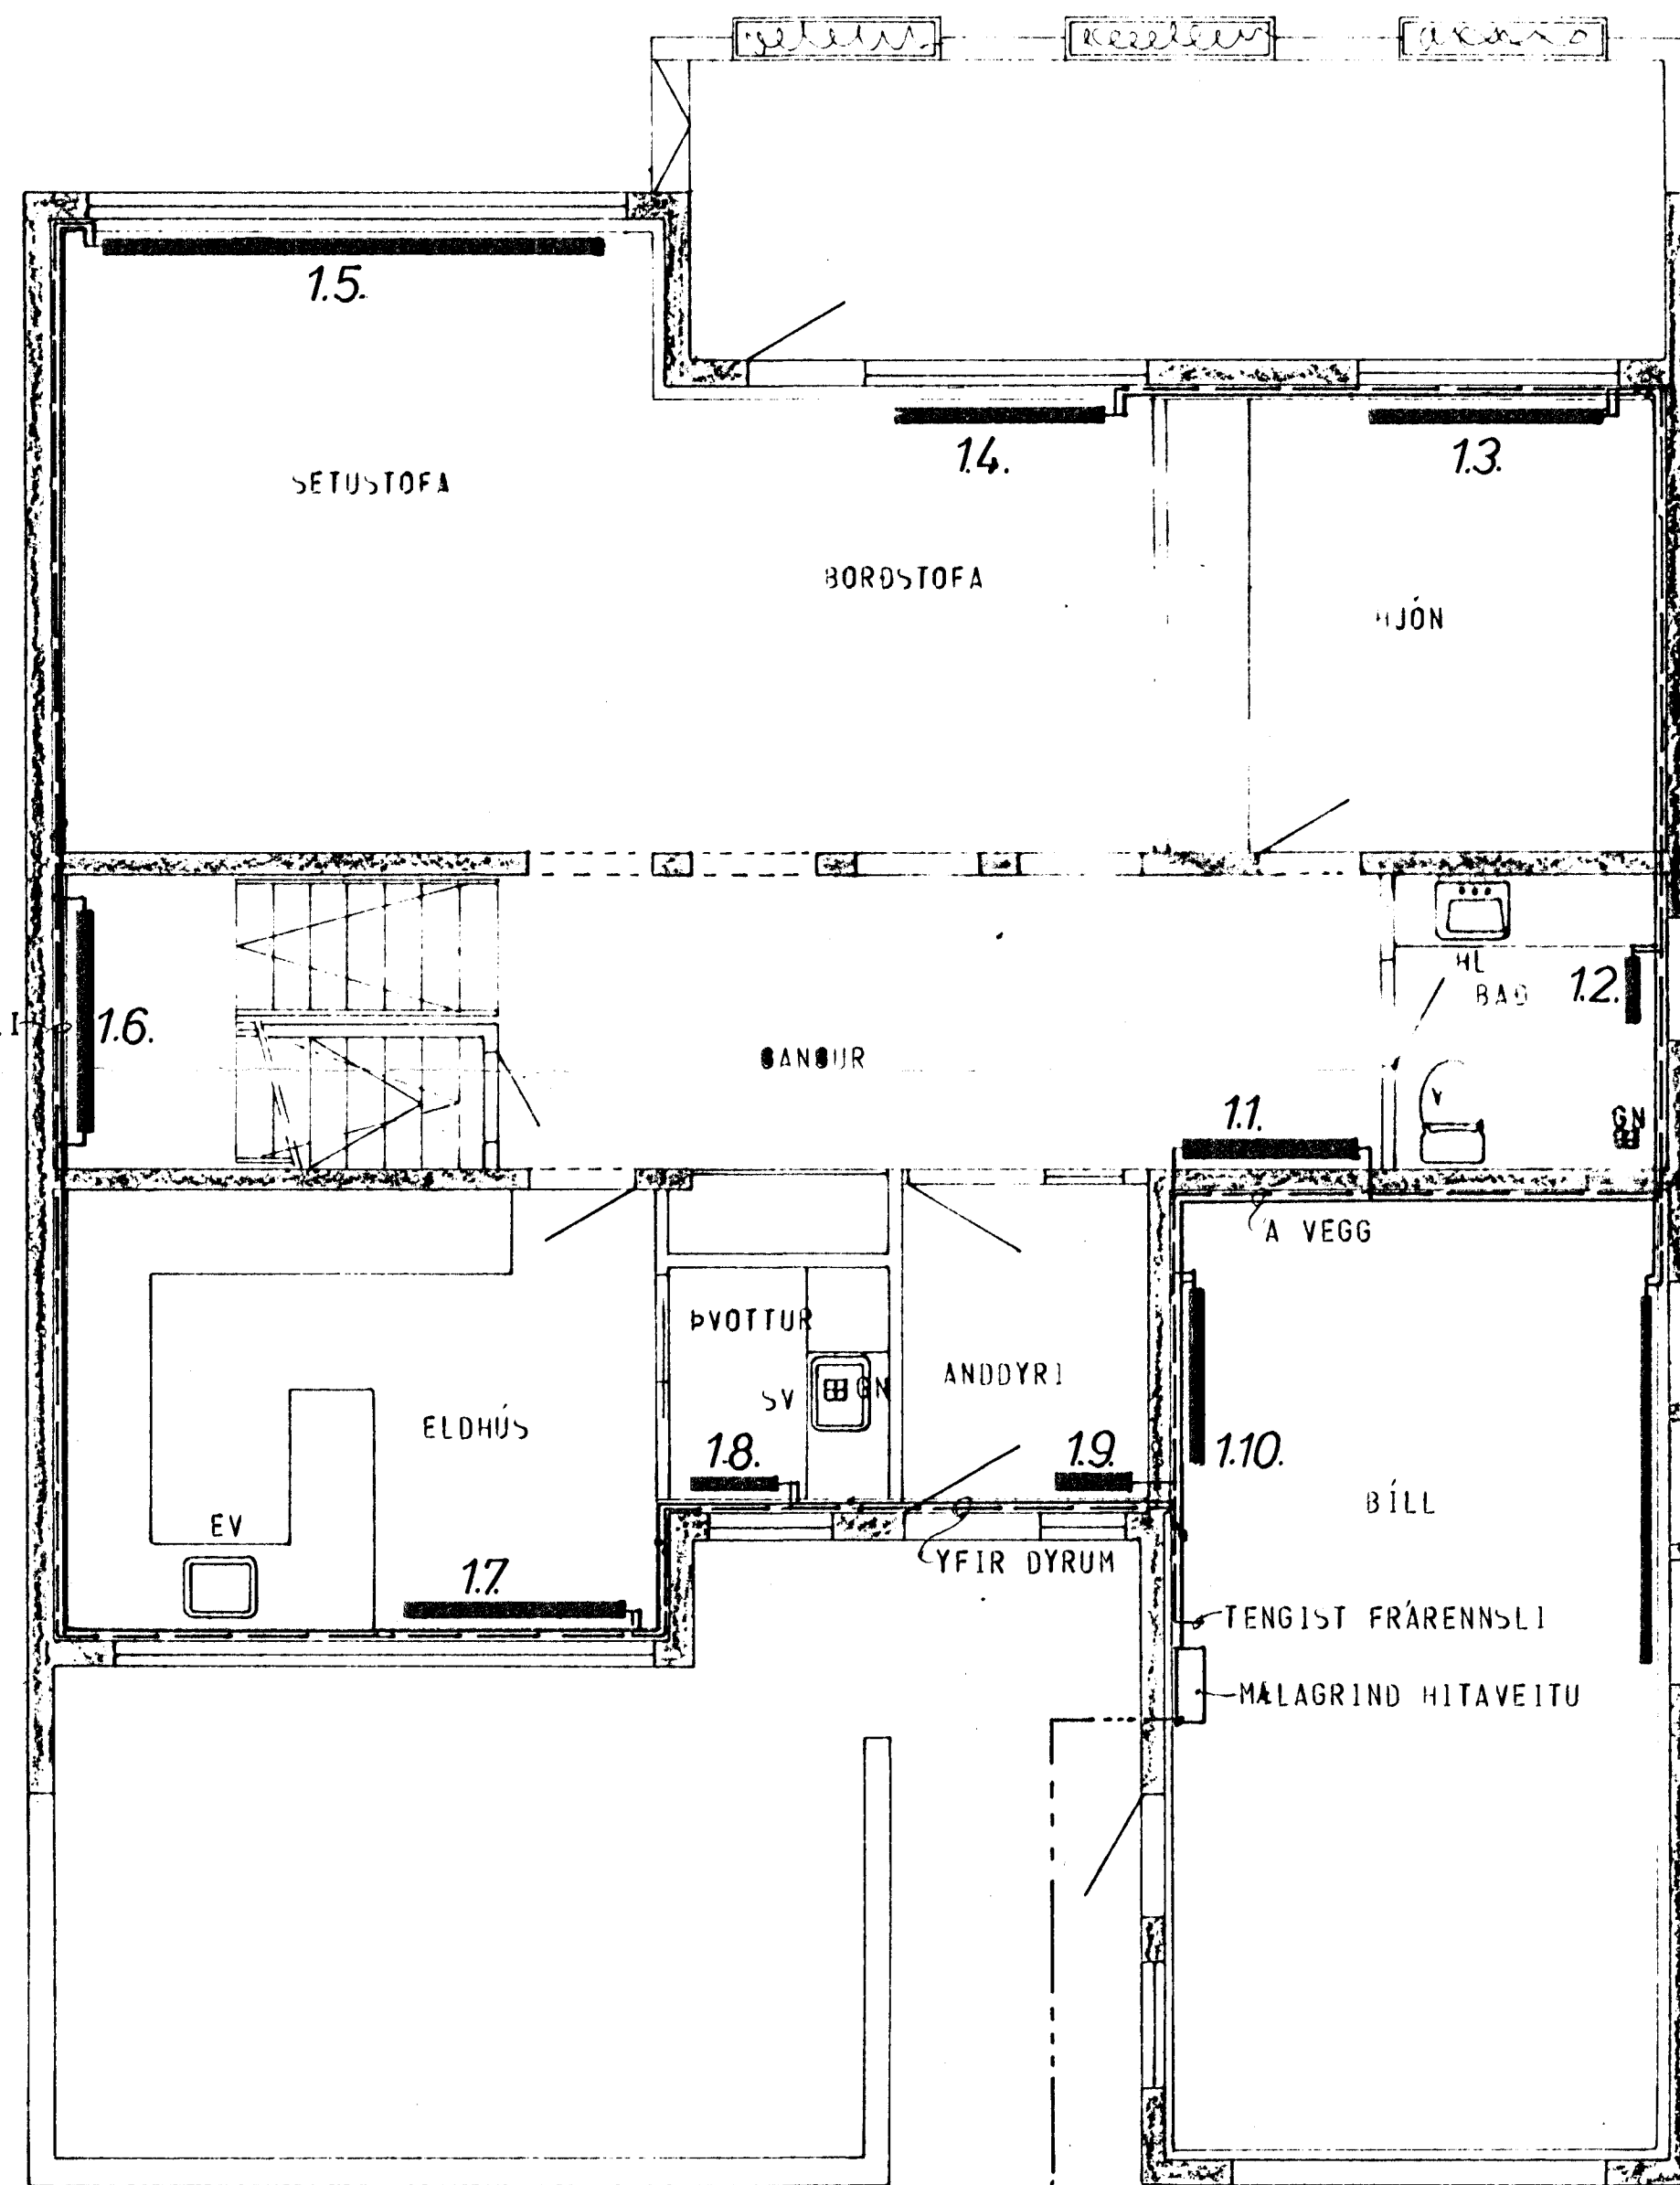

UNDIR  
STIGAPALLI

GRUNNMYND - HÆÐAR 1:50

INNTAK HITAVEITU

GRUNNMYND - RIS 1:50

ATH.

STAÐSETNING OFNA, SVÖ OG MÆÐIR OG LENGDIR  
ER AKVEDIN AF ARKITEKT HÚSSINS.

SKÝRINGAR SJÁ TEIKN NR 20

HÚS D.