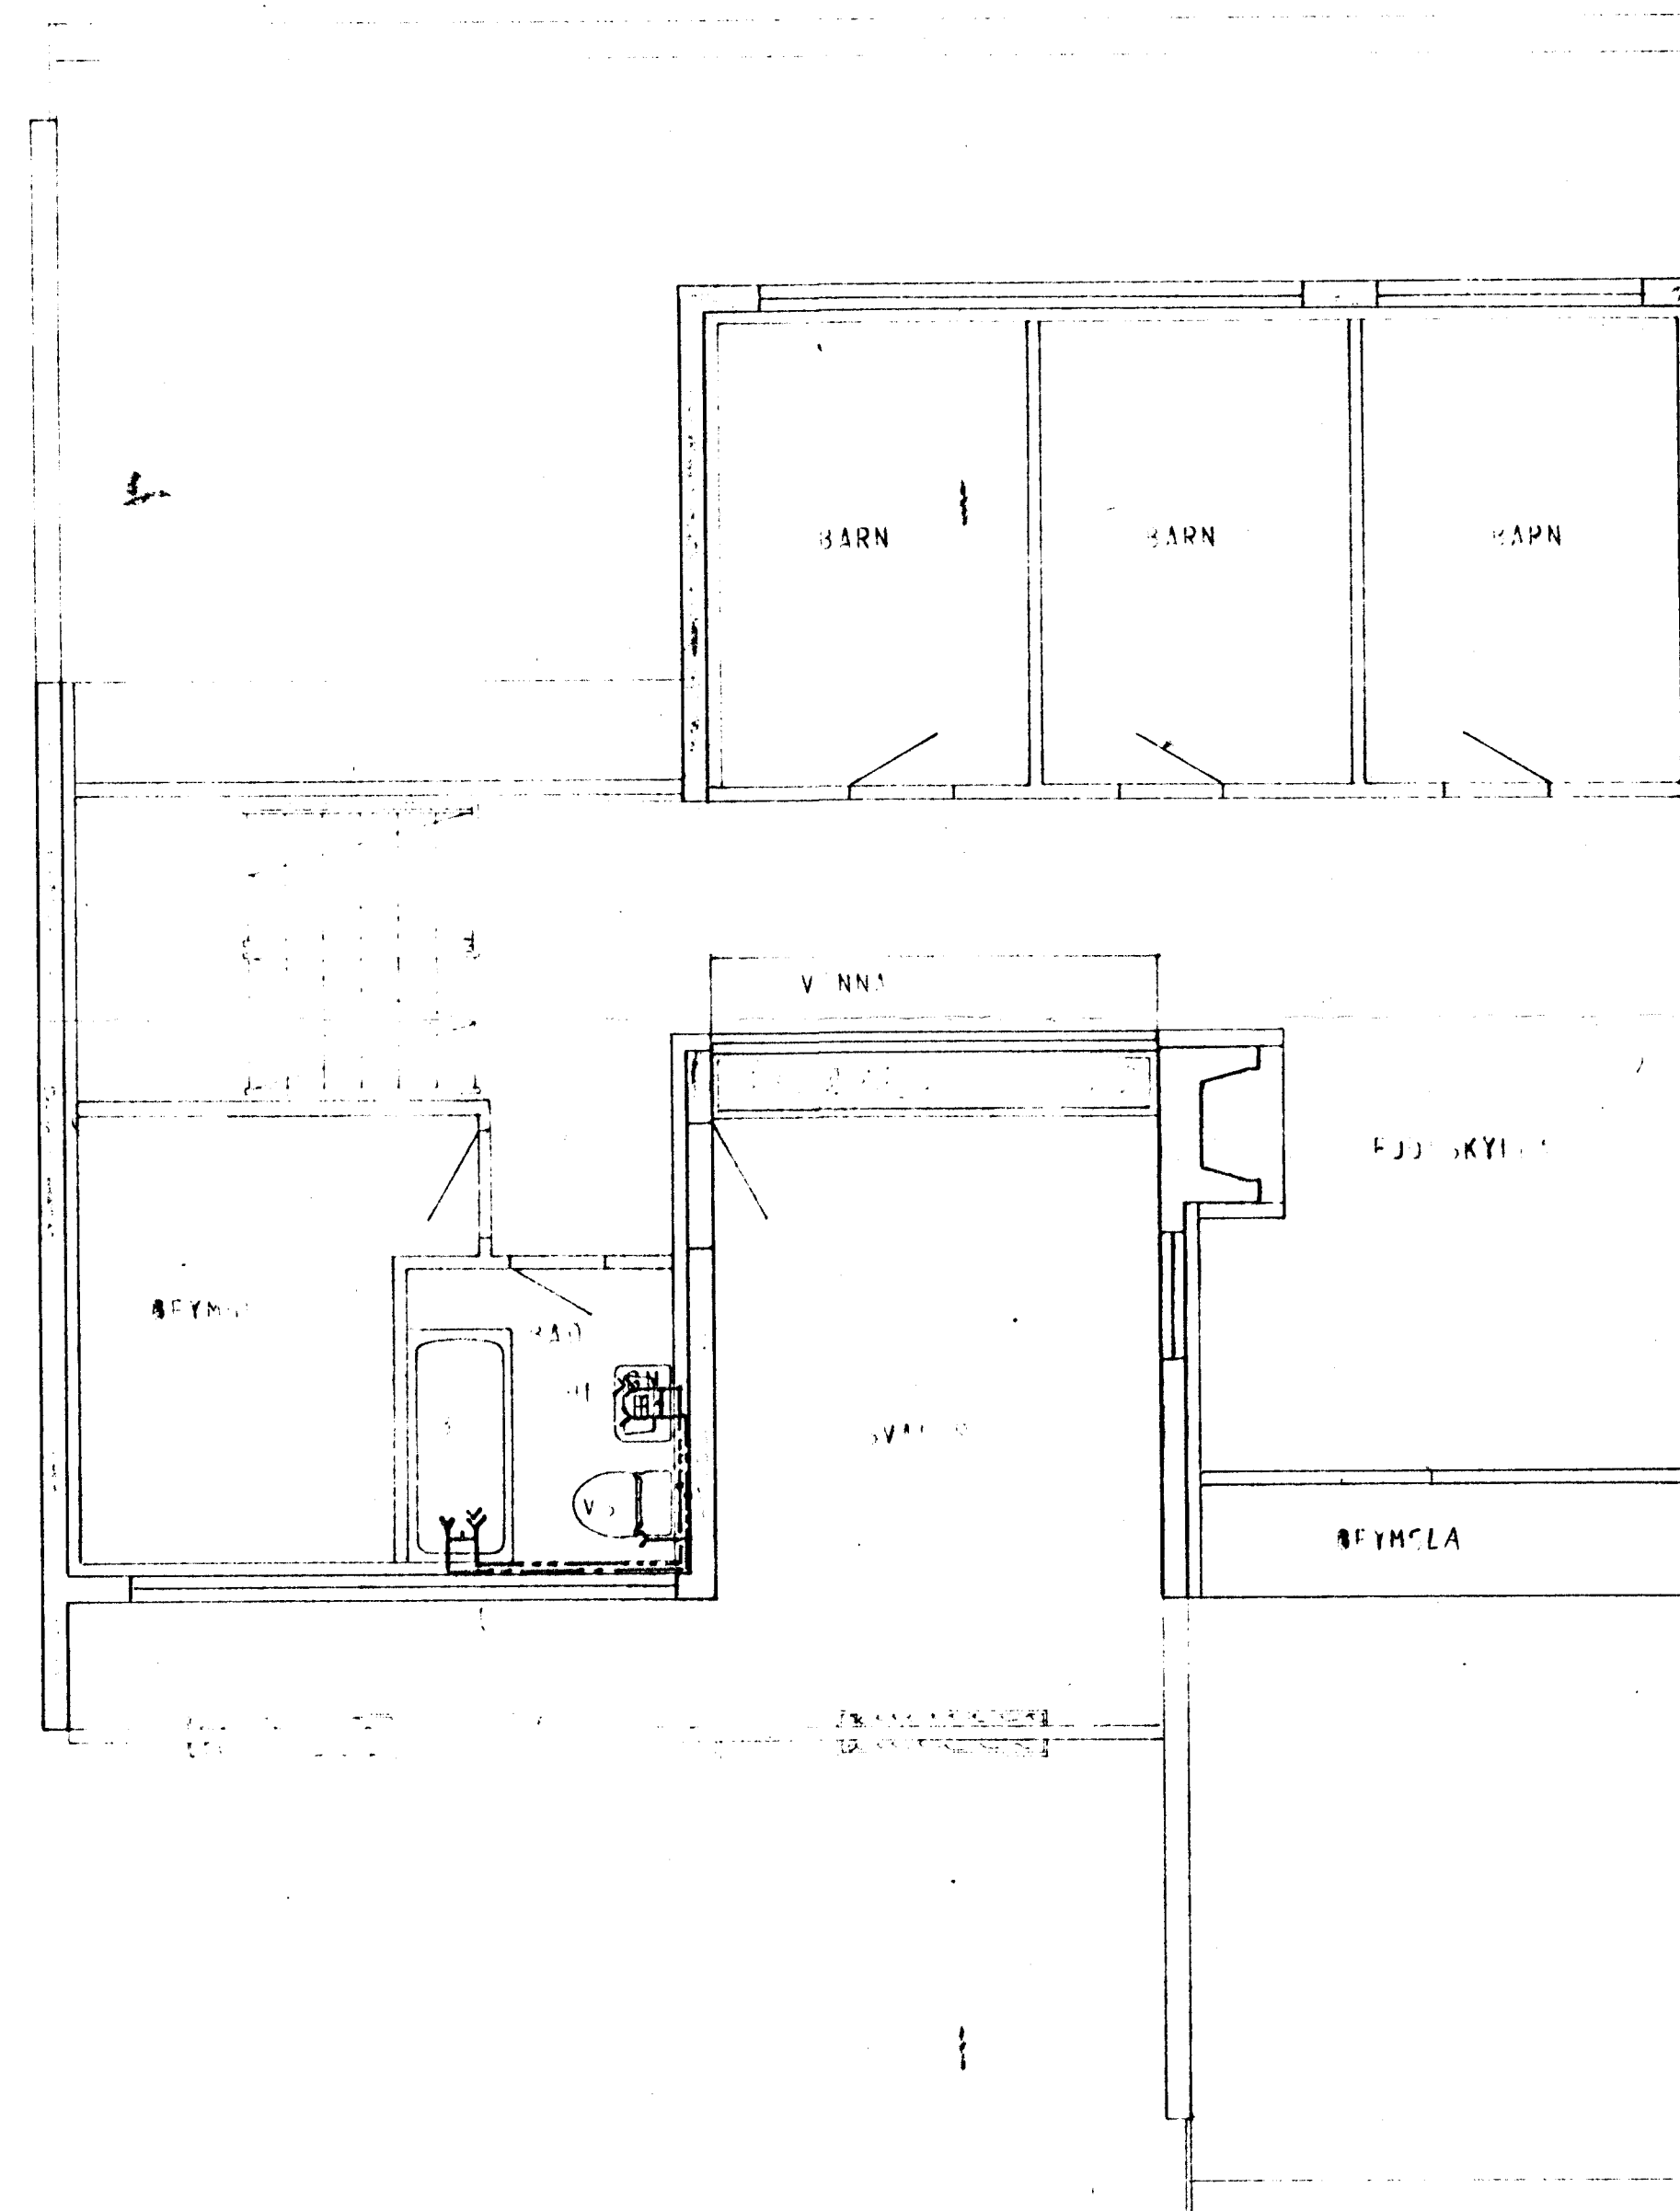

GRUNNMYND - HÆÐAR 1:50

GRUNNMYND - RIS 1:50

SKÝRINGAR SJÁ TEIKN. NR. 20

HÚS D.

TÚNHVAMMUR 15	MÆLI KVAFUR 1:50	VÉRK 8001	TEIKN NR. 23
VATNSLÖGN - GRUNNMYND	FRÖMUR TAKIÐ 84	VEIÐUR SAMT 84	DAÐUR MÁJ 80
JOHANN GUNNAR BERGÞORSSON VERNIR VAF	BYGGINGARLEIÐTAKI APRÍL '81		