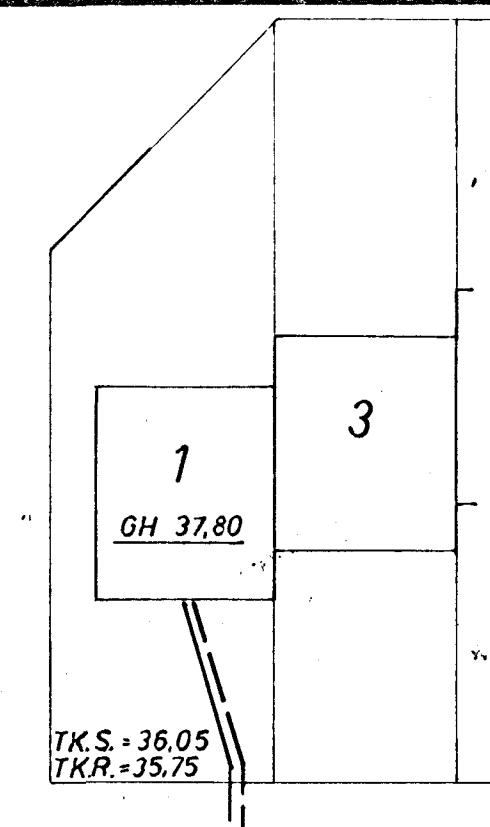

GRUNNMYND - HÆÐAR 1:50

TK. S. = 36,05
TK. R. = 35,75

AFSTADA 1:500

GRUNNMYND - RIS 1:50

STAÐSETNING FRÆRENNSLISTAKJA SE SANKVANT
TEIKNINGU ARKITEKTS.

SKÝRINGAR SJÁ TEIKN. NR. 20.

HÚS D

TÚNHVAMMUR 1	MÆLIKVARDI 1:50	VERK 8001	TEIKN NR 21.
FRÆRENNSLISLÖGN - GRUNNMYND	Hannað <i>[initials]</i>	Yfirfarð <i>[initials]</i>	DAGS MAÍ '80
JÓHANN GUNNAR BERGPÓRSSON VERKER MVFI	Teiknað <i>[initials]</i>	Samb. <i>[initials]</i>	
31RÁÐGÖTU 11 - HAFNARFJÖRÐUR - SÍMI 93315	BREYTT 1/8 '80	SEPT. '81	