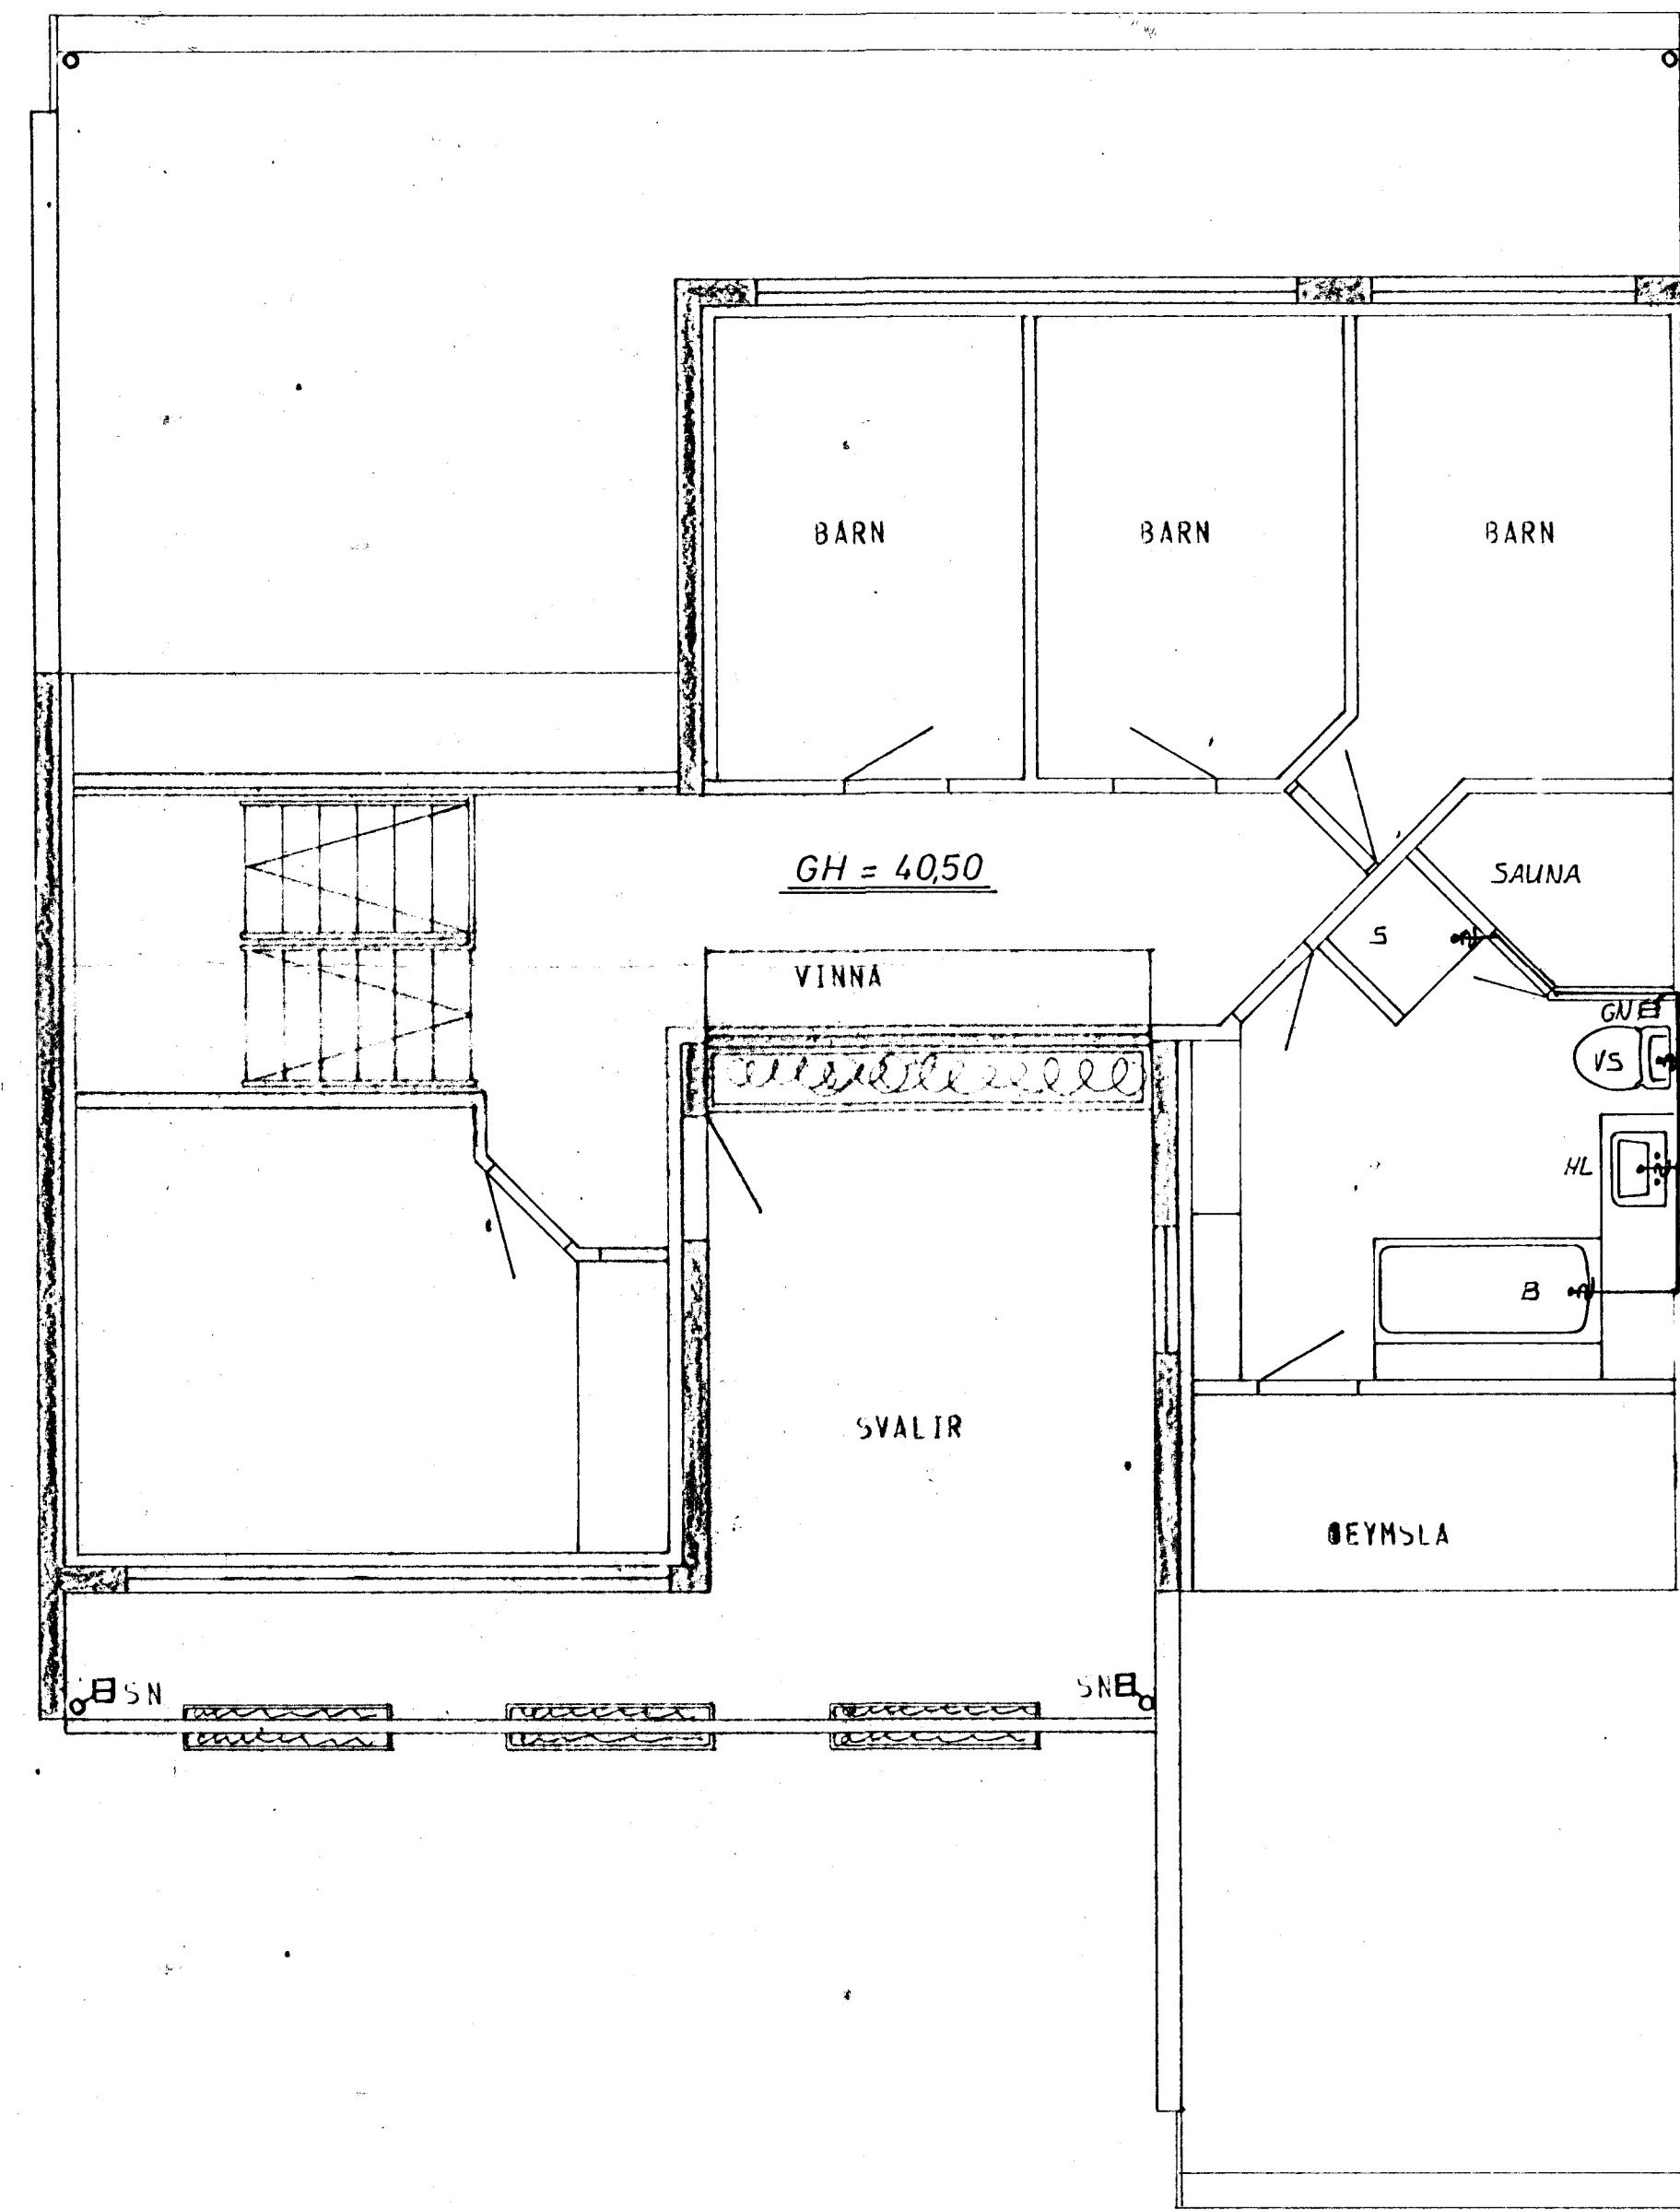

GRUNNMYND - HÆÐAR 1:50

TK. S. = 36,05
TK. R. = 35,75

AFSTADA 1:500

GRUNNMYND - RIS 1:50

STAÐSETNING FRÆRENNSLISTAKJA SE SANKVANT
TEIKNINGU ARKITEKTS.

SKÝRINGAR SJÁ TEIKN. NR. 20.

HÚS D

TÚNHVAMMUR 1	MÆLIKVARDI 1:50	VERK 8001	TEIKN NR 21.
FRÆRENNSLISLÖGN - GRUNNMYND	Hannað <i>[initials]</i>	Yfirfarð <i>[initials]</i>	DAGS MAÍ '80
JÓHANN GUNNAR BERGPÓRSSON VERKER MVFI	Teiknað <i>[initials]</i>	Samb. <i>[initials]</i>	
31RÁÐGÖTU 11 - HAFNARFJÖRÐUR - SÍMI 93315	BREYTT 1/8 '80	SEPT. '81	