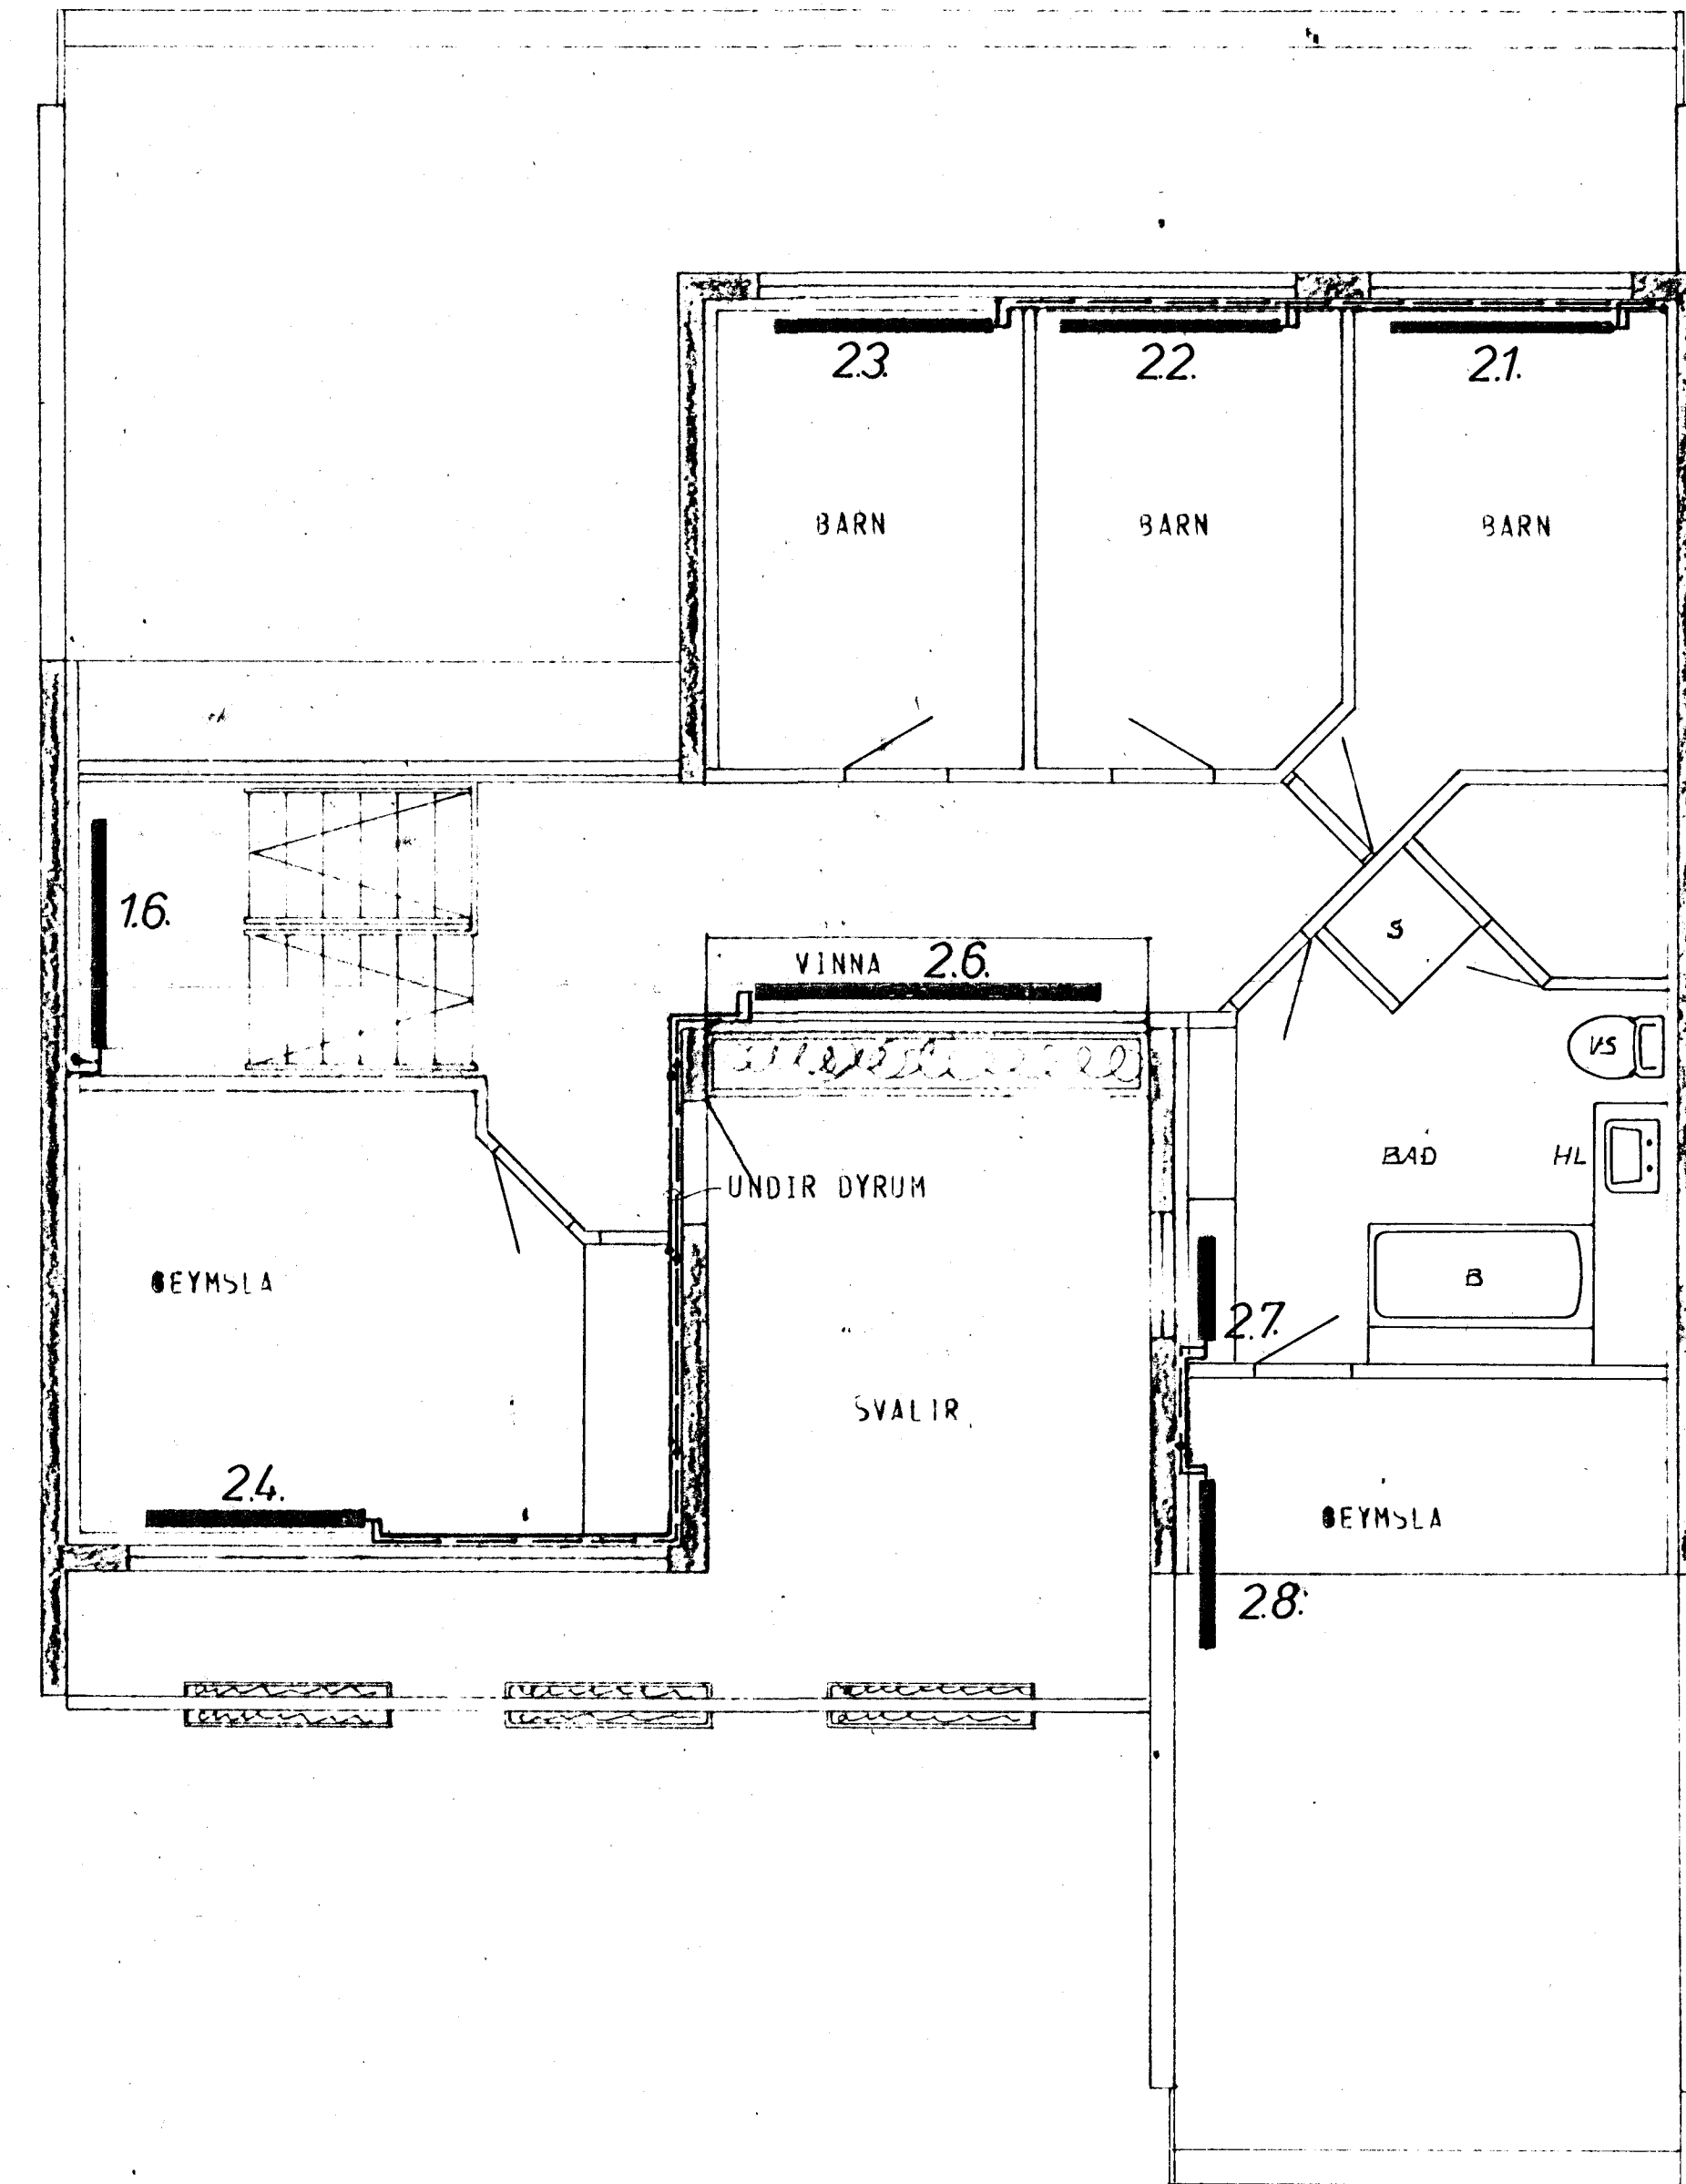

GRUNNMYND - HÆÐAR 1:50

GRUNNMYND - RIS 1:50

ATH. STAÐSETNING OFNA, SVÖ OG MÆÐIR OG LENGDIR ER ÁKVEÐIN AF ARKITEKT HÚSSINS.

SKÝRINGAR SJÁ TEIKN NR 20 HÚS D.

TÚNHVAMMUR 1	MÆLIKVÆRÐI 1:50	VERK 8001	TEIKN NR 25
HITALÖGN - GRUNNMYND	Hannað 17	Yfirlit 8	MAI 80
JÓHANN GUNNAR BERGPÓRSSON VERKFR MVFI	TEIKN 37	Samþ 50	
STRANDGÖTU 11 - HAFNARFJÖRD - Sími 53315	BREYTT		
	SEPT. '81.		