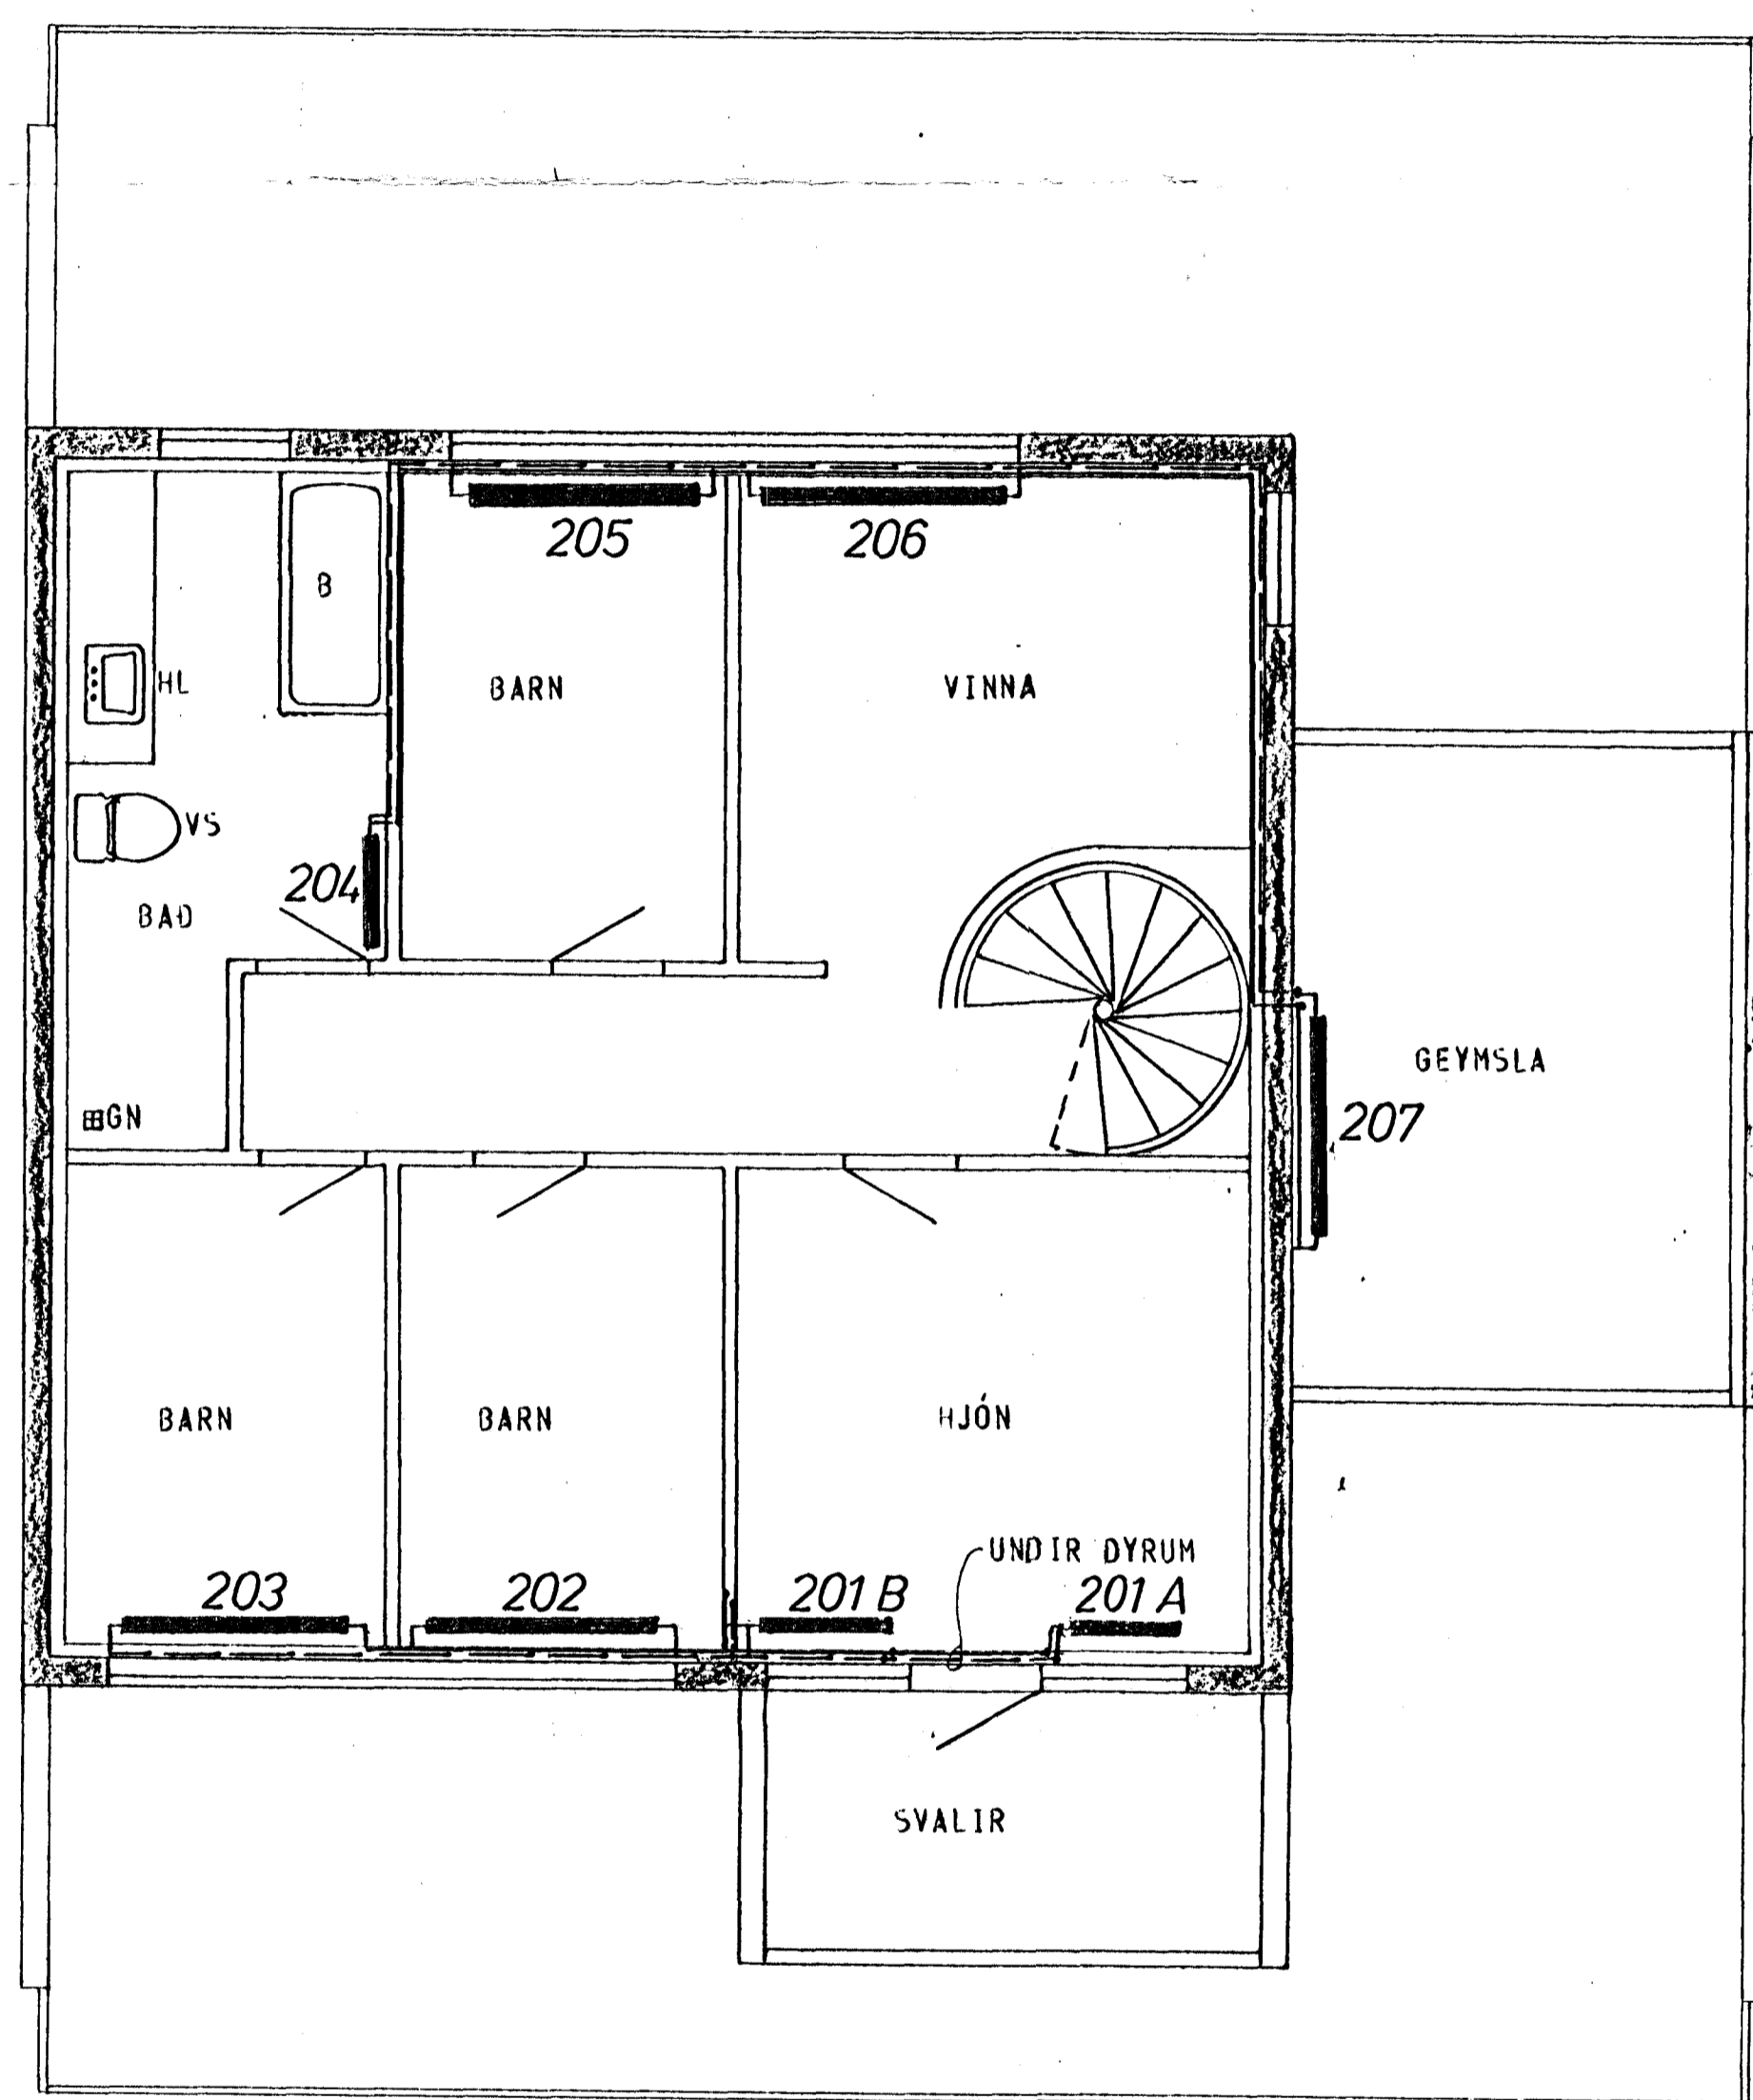

GRUNNMYND - JARÐHÆÐ 1:50

GRUNNMYND - RIS 1:50

AFSTAÐA 1:500

ATH STÁRDIR (P. E. HÁÐ OG LENGÐ) OFNA, SVO OG STAÐSETNING ÞEIRRA ER 'AKVEDIN' Í SAMRÁÐI VIÐ ARKITEKT HÚSSINS.

SKÝRINGAR SJÁ TEIKN. NR. 20.

HÚS C III