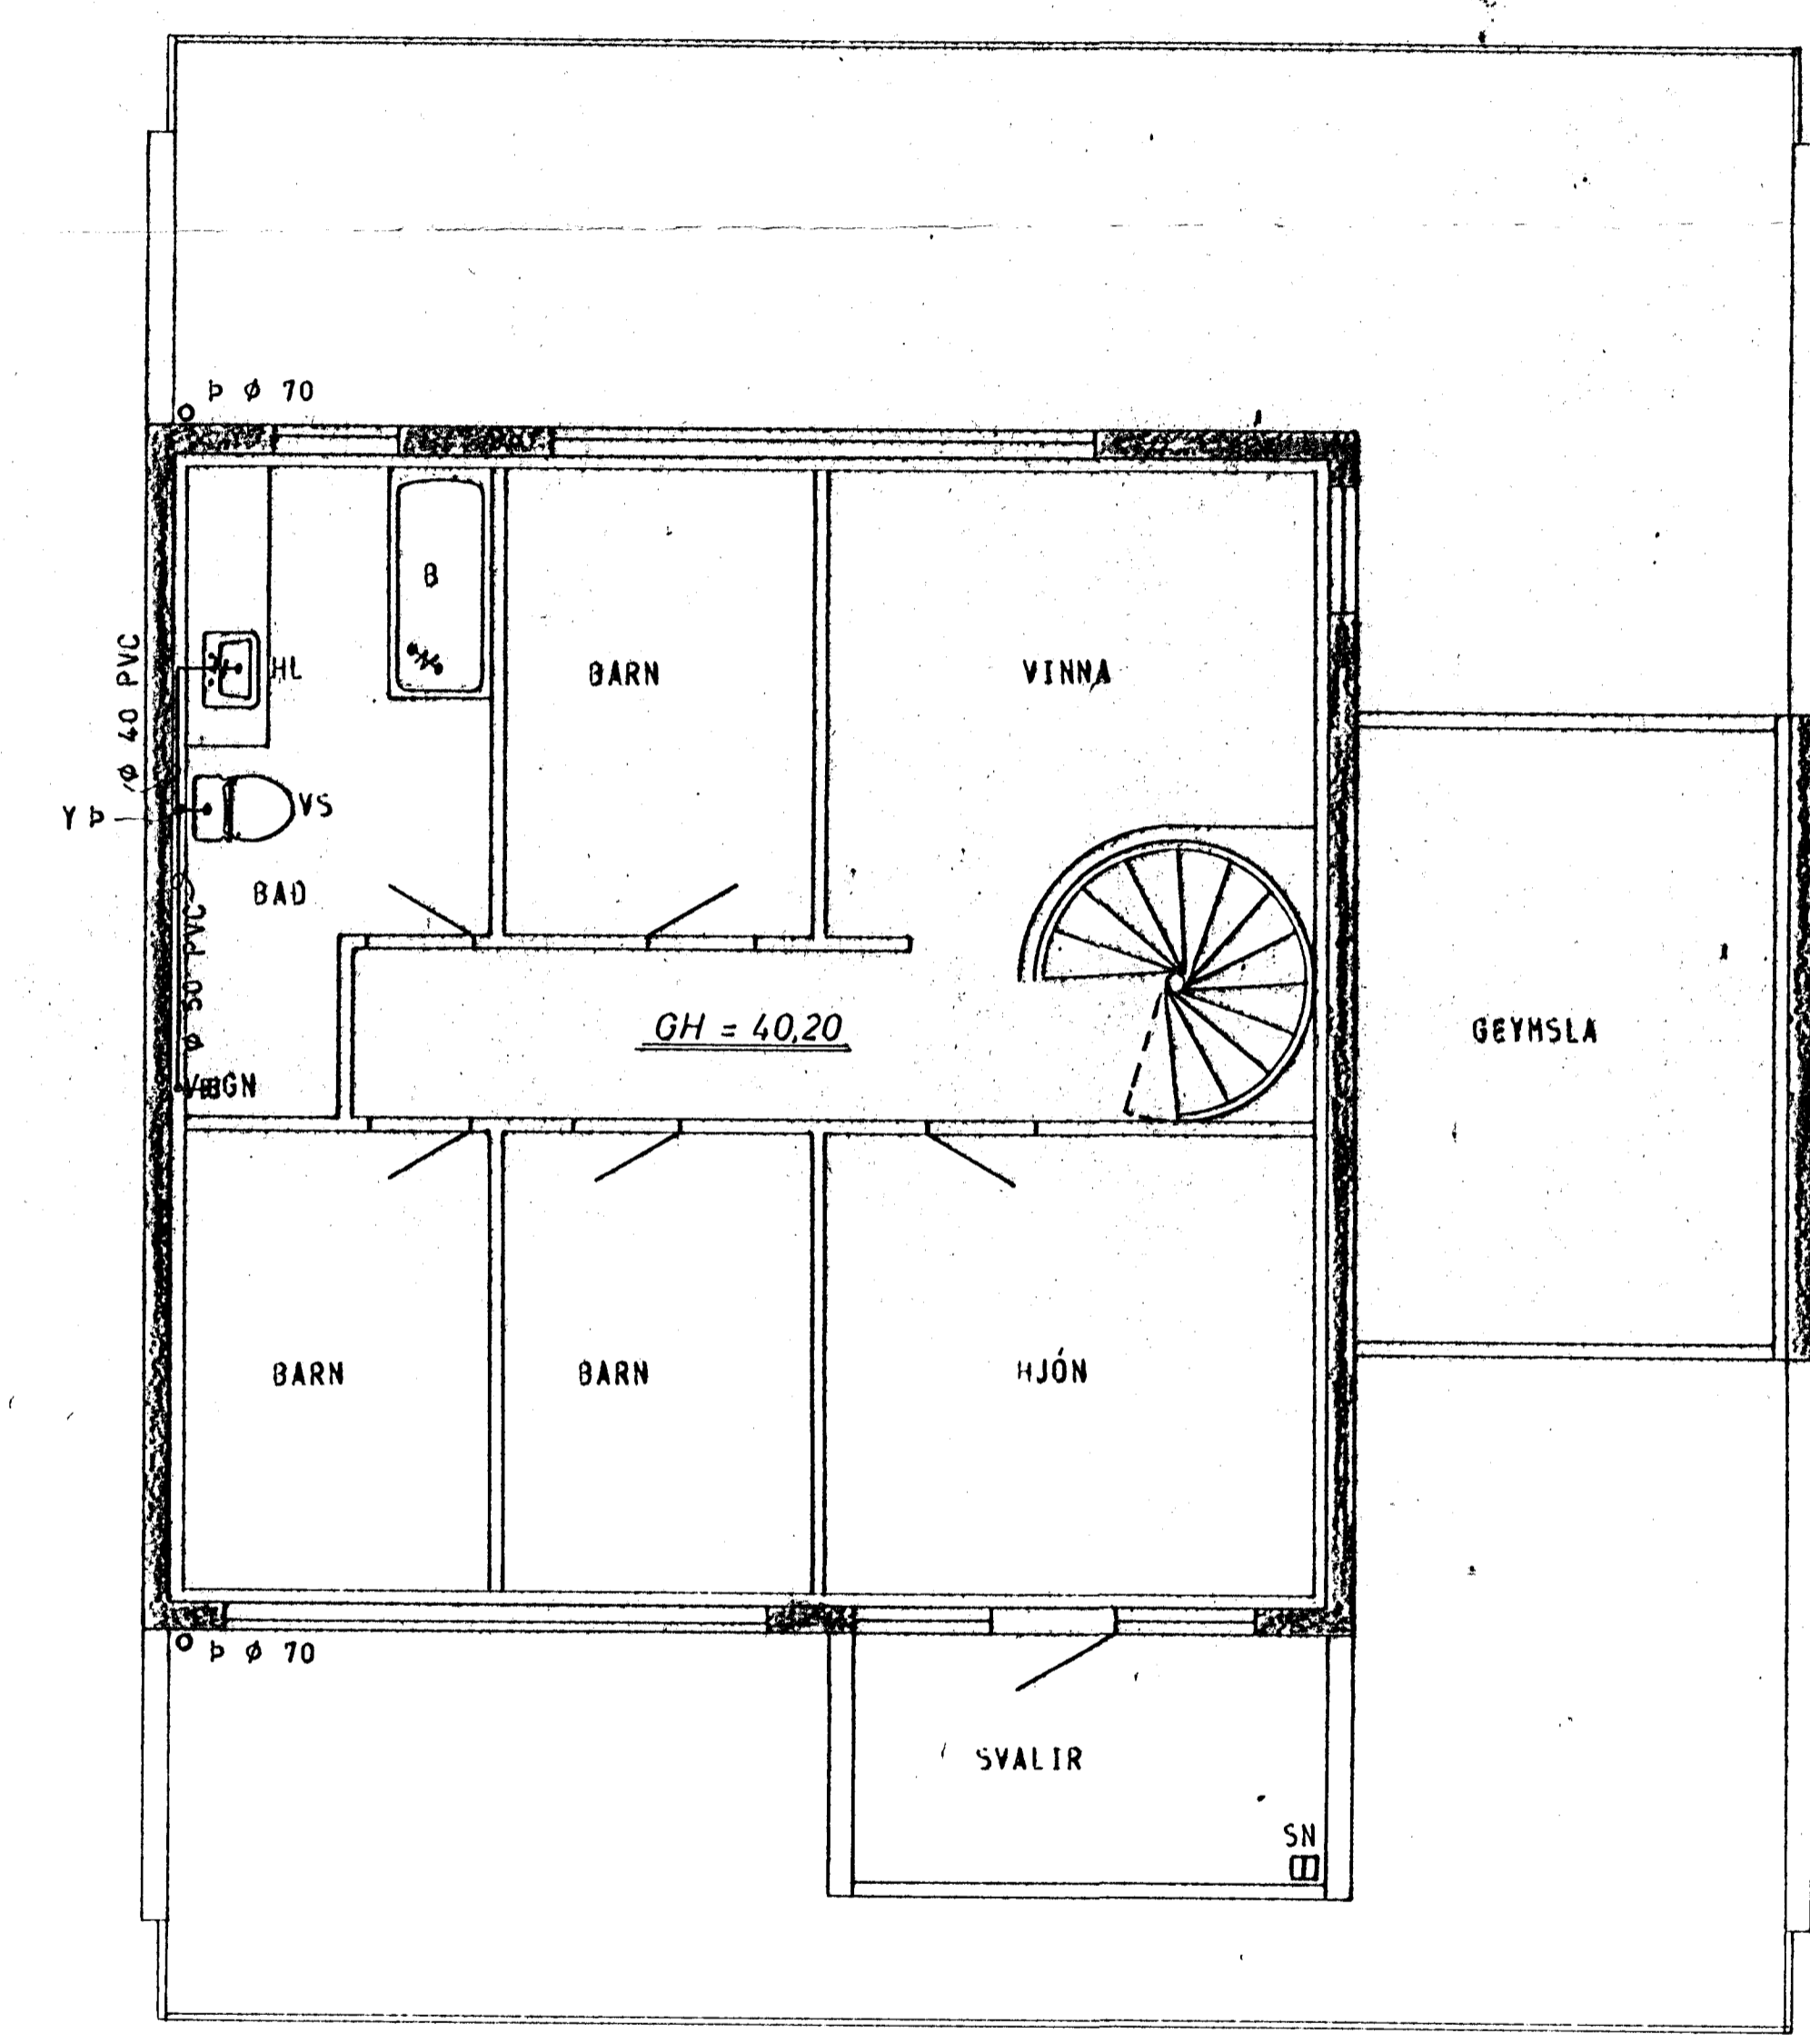

AFSTADA 1:500

GRUNNMYND - JARDHÆÐ 1:50

GRUNNMYND - RIS 1:50

STAOFETNING FRÆRENNISLAGNA SÉ SAMKVAMT TEIKNINGU ARKITEKTS.

SKÝRINGAR SJÁ TEIKN. NR. 20.

HÚS C III

TÚNHVAMMUR 2.	MÆLIKVARDI 1:500 1:50	VERK 8001	TEIKN NR 21.
FRÆRENNISLAGN - GRUNNMYND	Hannað Teiknað	Yfirfarið Samb.	DAGS JÚNÍ 80
JÓHANN GUNNAR BERGPÓRSSON VERKFR MVF STRANDGÖTUF 11 - HAFNARFIRÐI - Sími 63315	BREYTT		