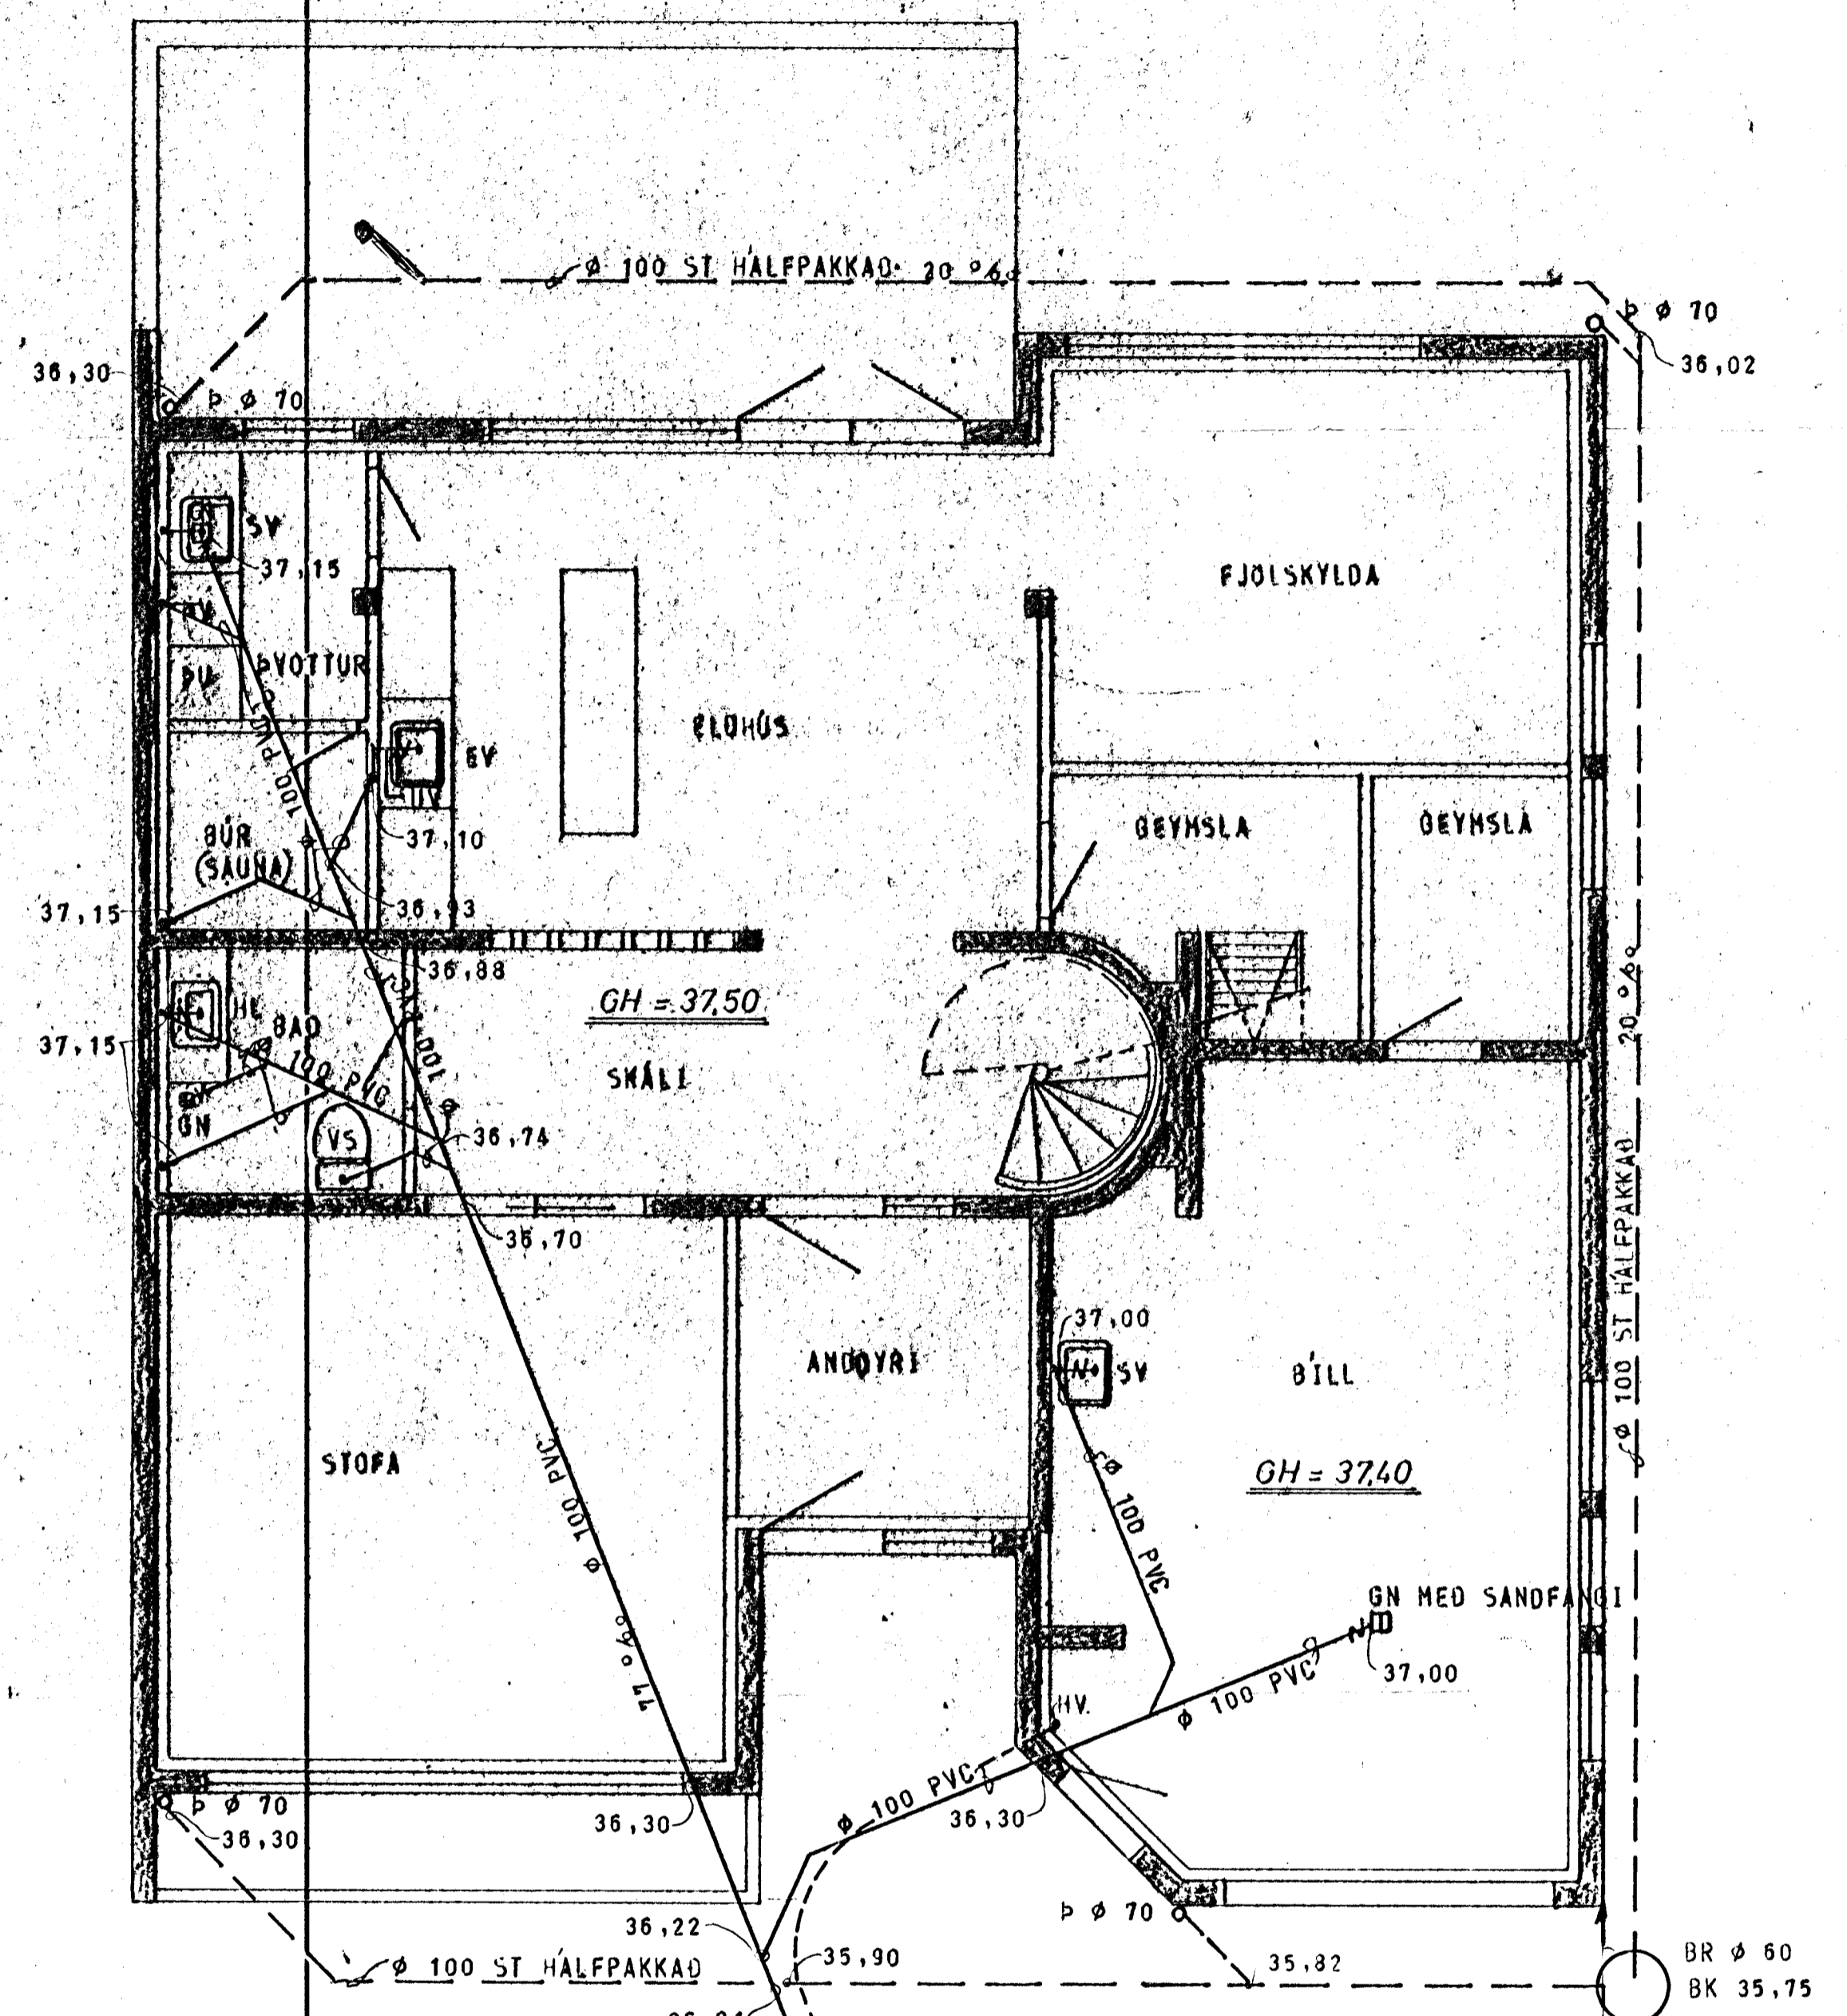

AFSTADA 1:500

GRUNNMYND - JARDHÆÐ 1:50

GRUNNMYND - RIS 1:50

STAOFETNING FRÆRENNISLAGNA SÉ SAMKVAMT TEIKNINGU ARKITEKTS.

SKÝRINGAR SJÁ TEIKN. NR. 20.

HÚS C III

TÚNHVAMMUR 2.	MÆLIKVARDI 1:500 1:50	VERK 8001	TEIKN NR 21.
FRÆRENNISLAGN - GRUNNMYND	Hannað Teiknað	Yfirfarið Samb.	DAGS JÚNÍ 80
JÓHANN GUNNAR BERGPÓRSSON VERKFR MVF STRANDGÖTUF 11 - HAFNARFIRÐI - Sími 63315	BREYTT		