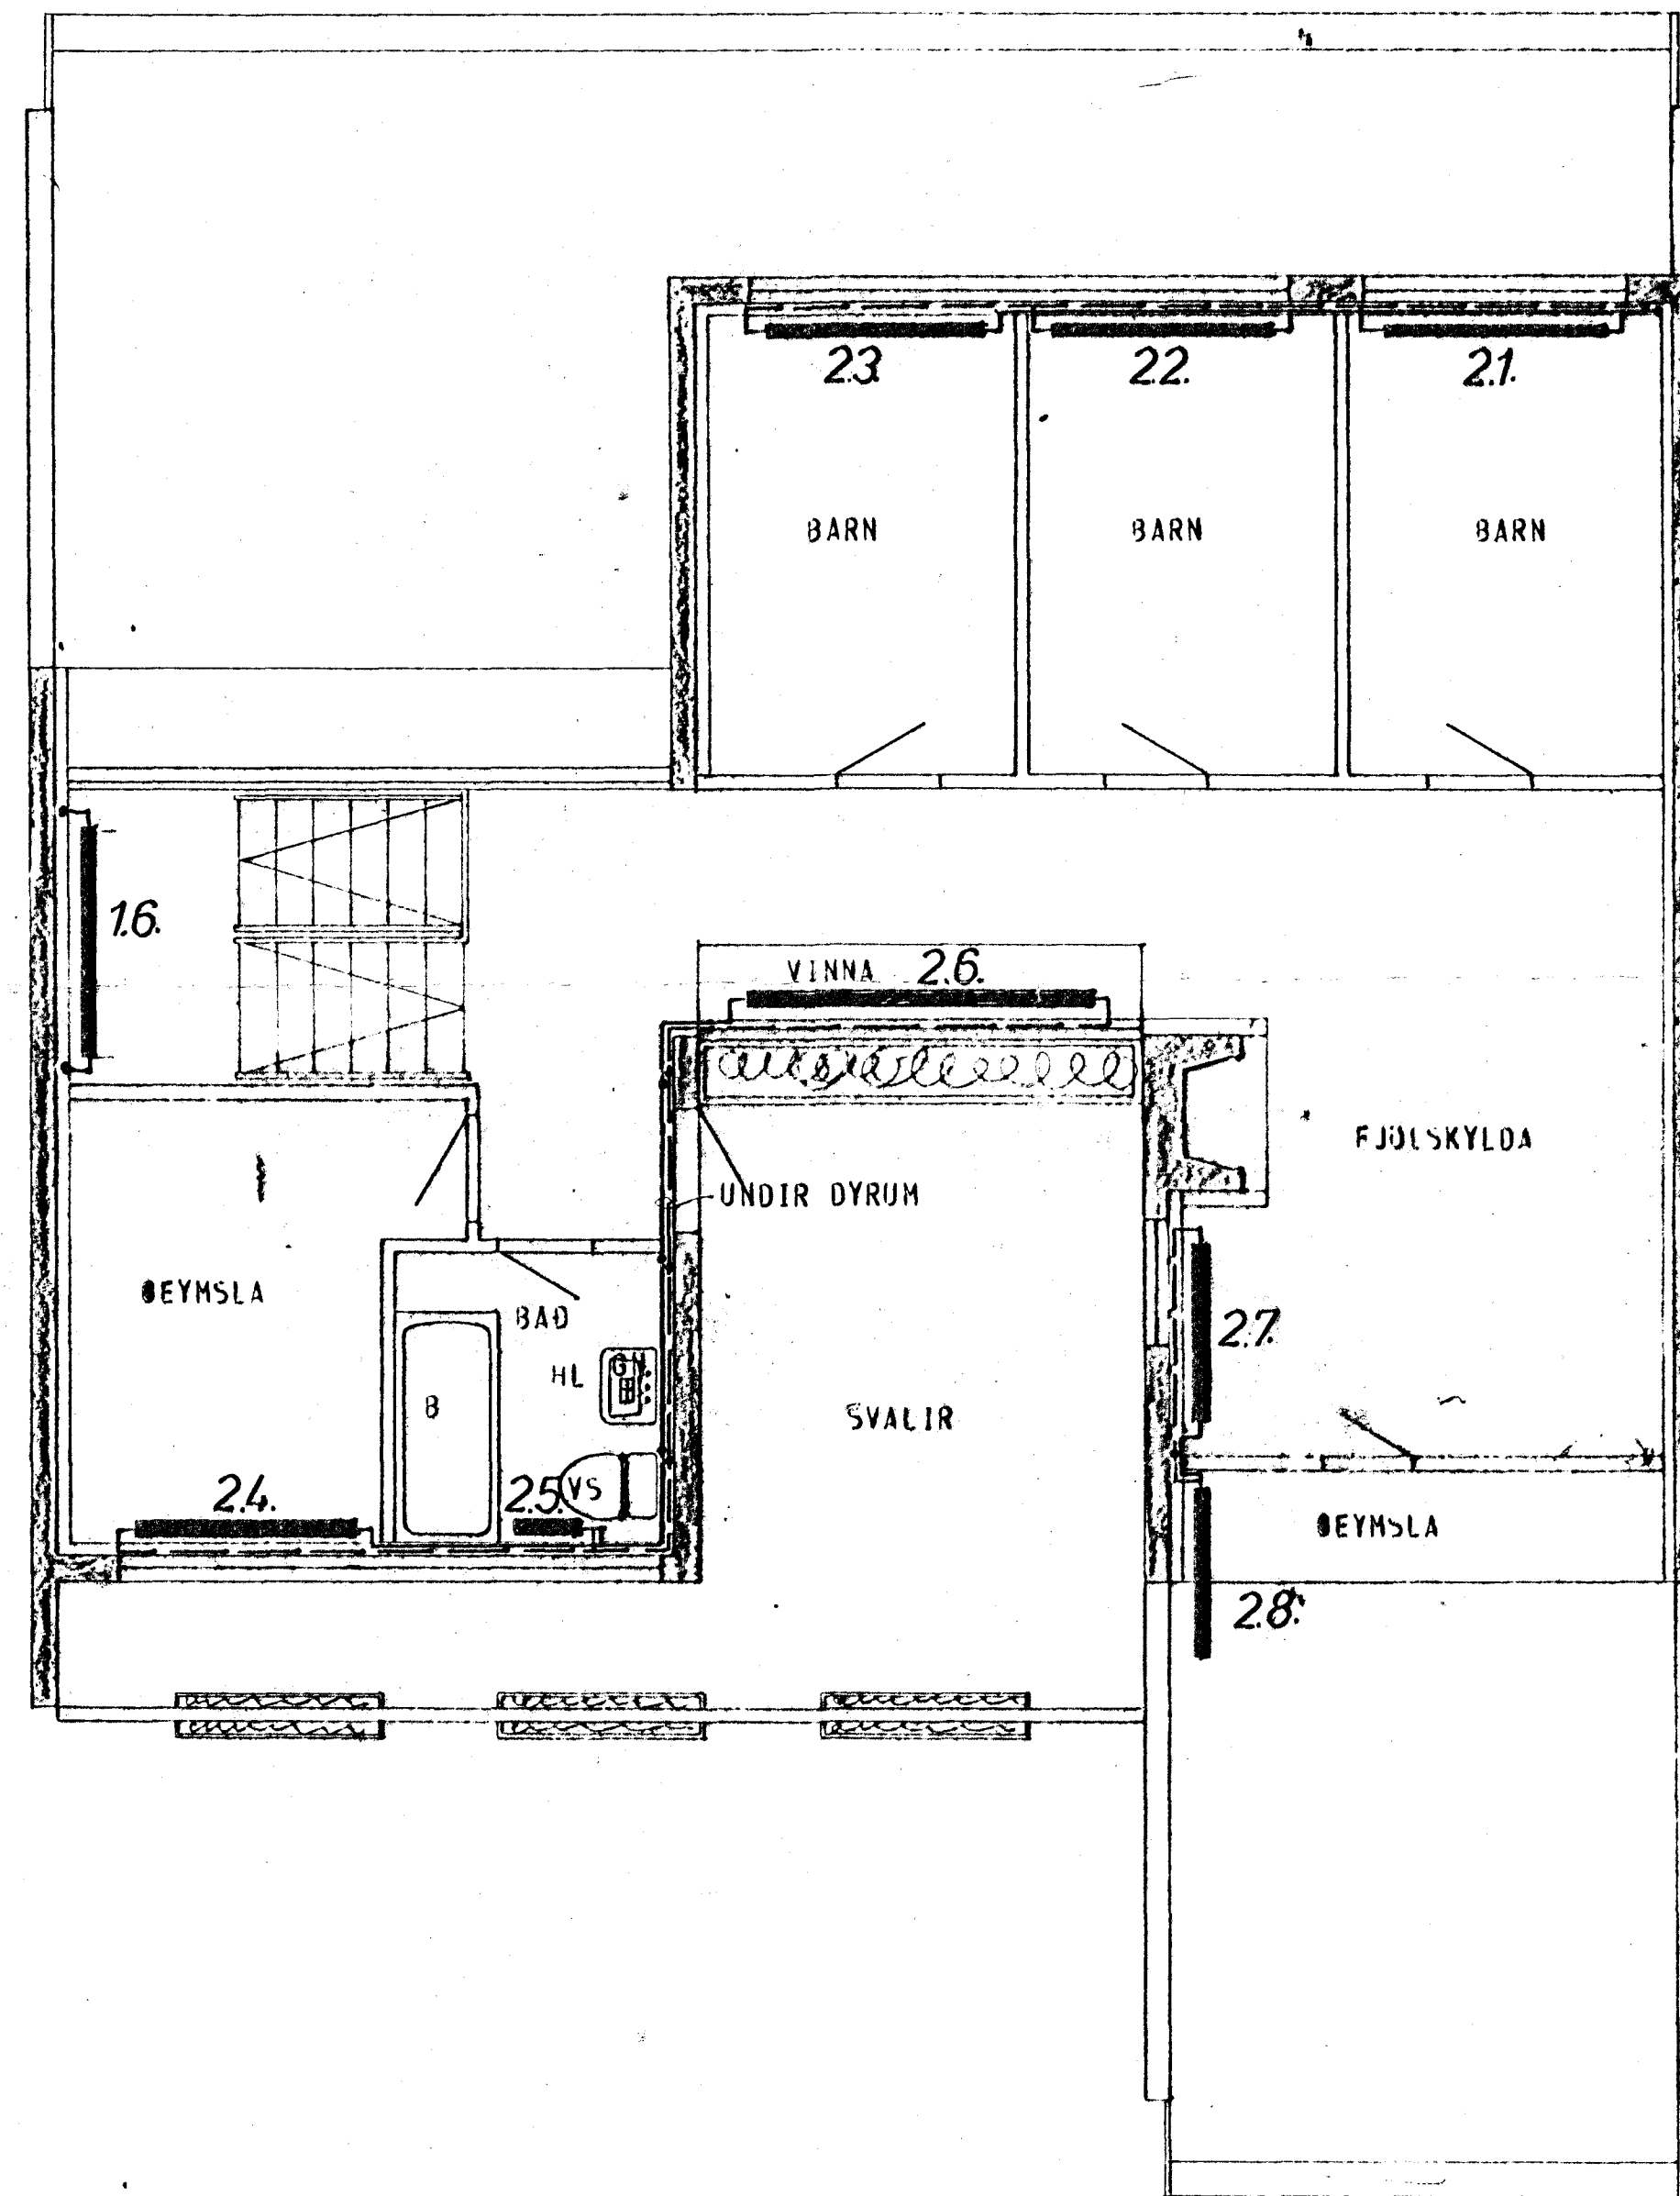

GRUNNMYND - HÆÐAR 1:50

GRUNNMYND - RIS 1:50

ATH
 STAÐSETNING OFNA, SVO OG HÆÐIR OG LENGDIR
 ER ÁKVÆÐIN AF ARKITEKT HÚSSINS.

SKÝRINGAR SJÁ TEIKN. NR. 20. HÚS D.

TÚNHVAMMUR 3	MÆLIKVÆÐI 1:50	VERK 8001	TEIKN NR. 25.
HITALÖGN - GRUNNMYND	Hannað Teiknað 17 27	Virtað Samb. 18 28	DAÐS MÁI '80
JÓHANN GUNNAR BERGPÓRSSON VERKFR MVFL	BREYTT MAY '81		
SÍRANOÐU 11 - HAFNARFJÓRÐI - SÍMI 53315			