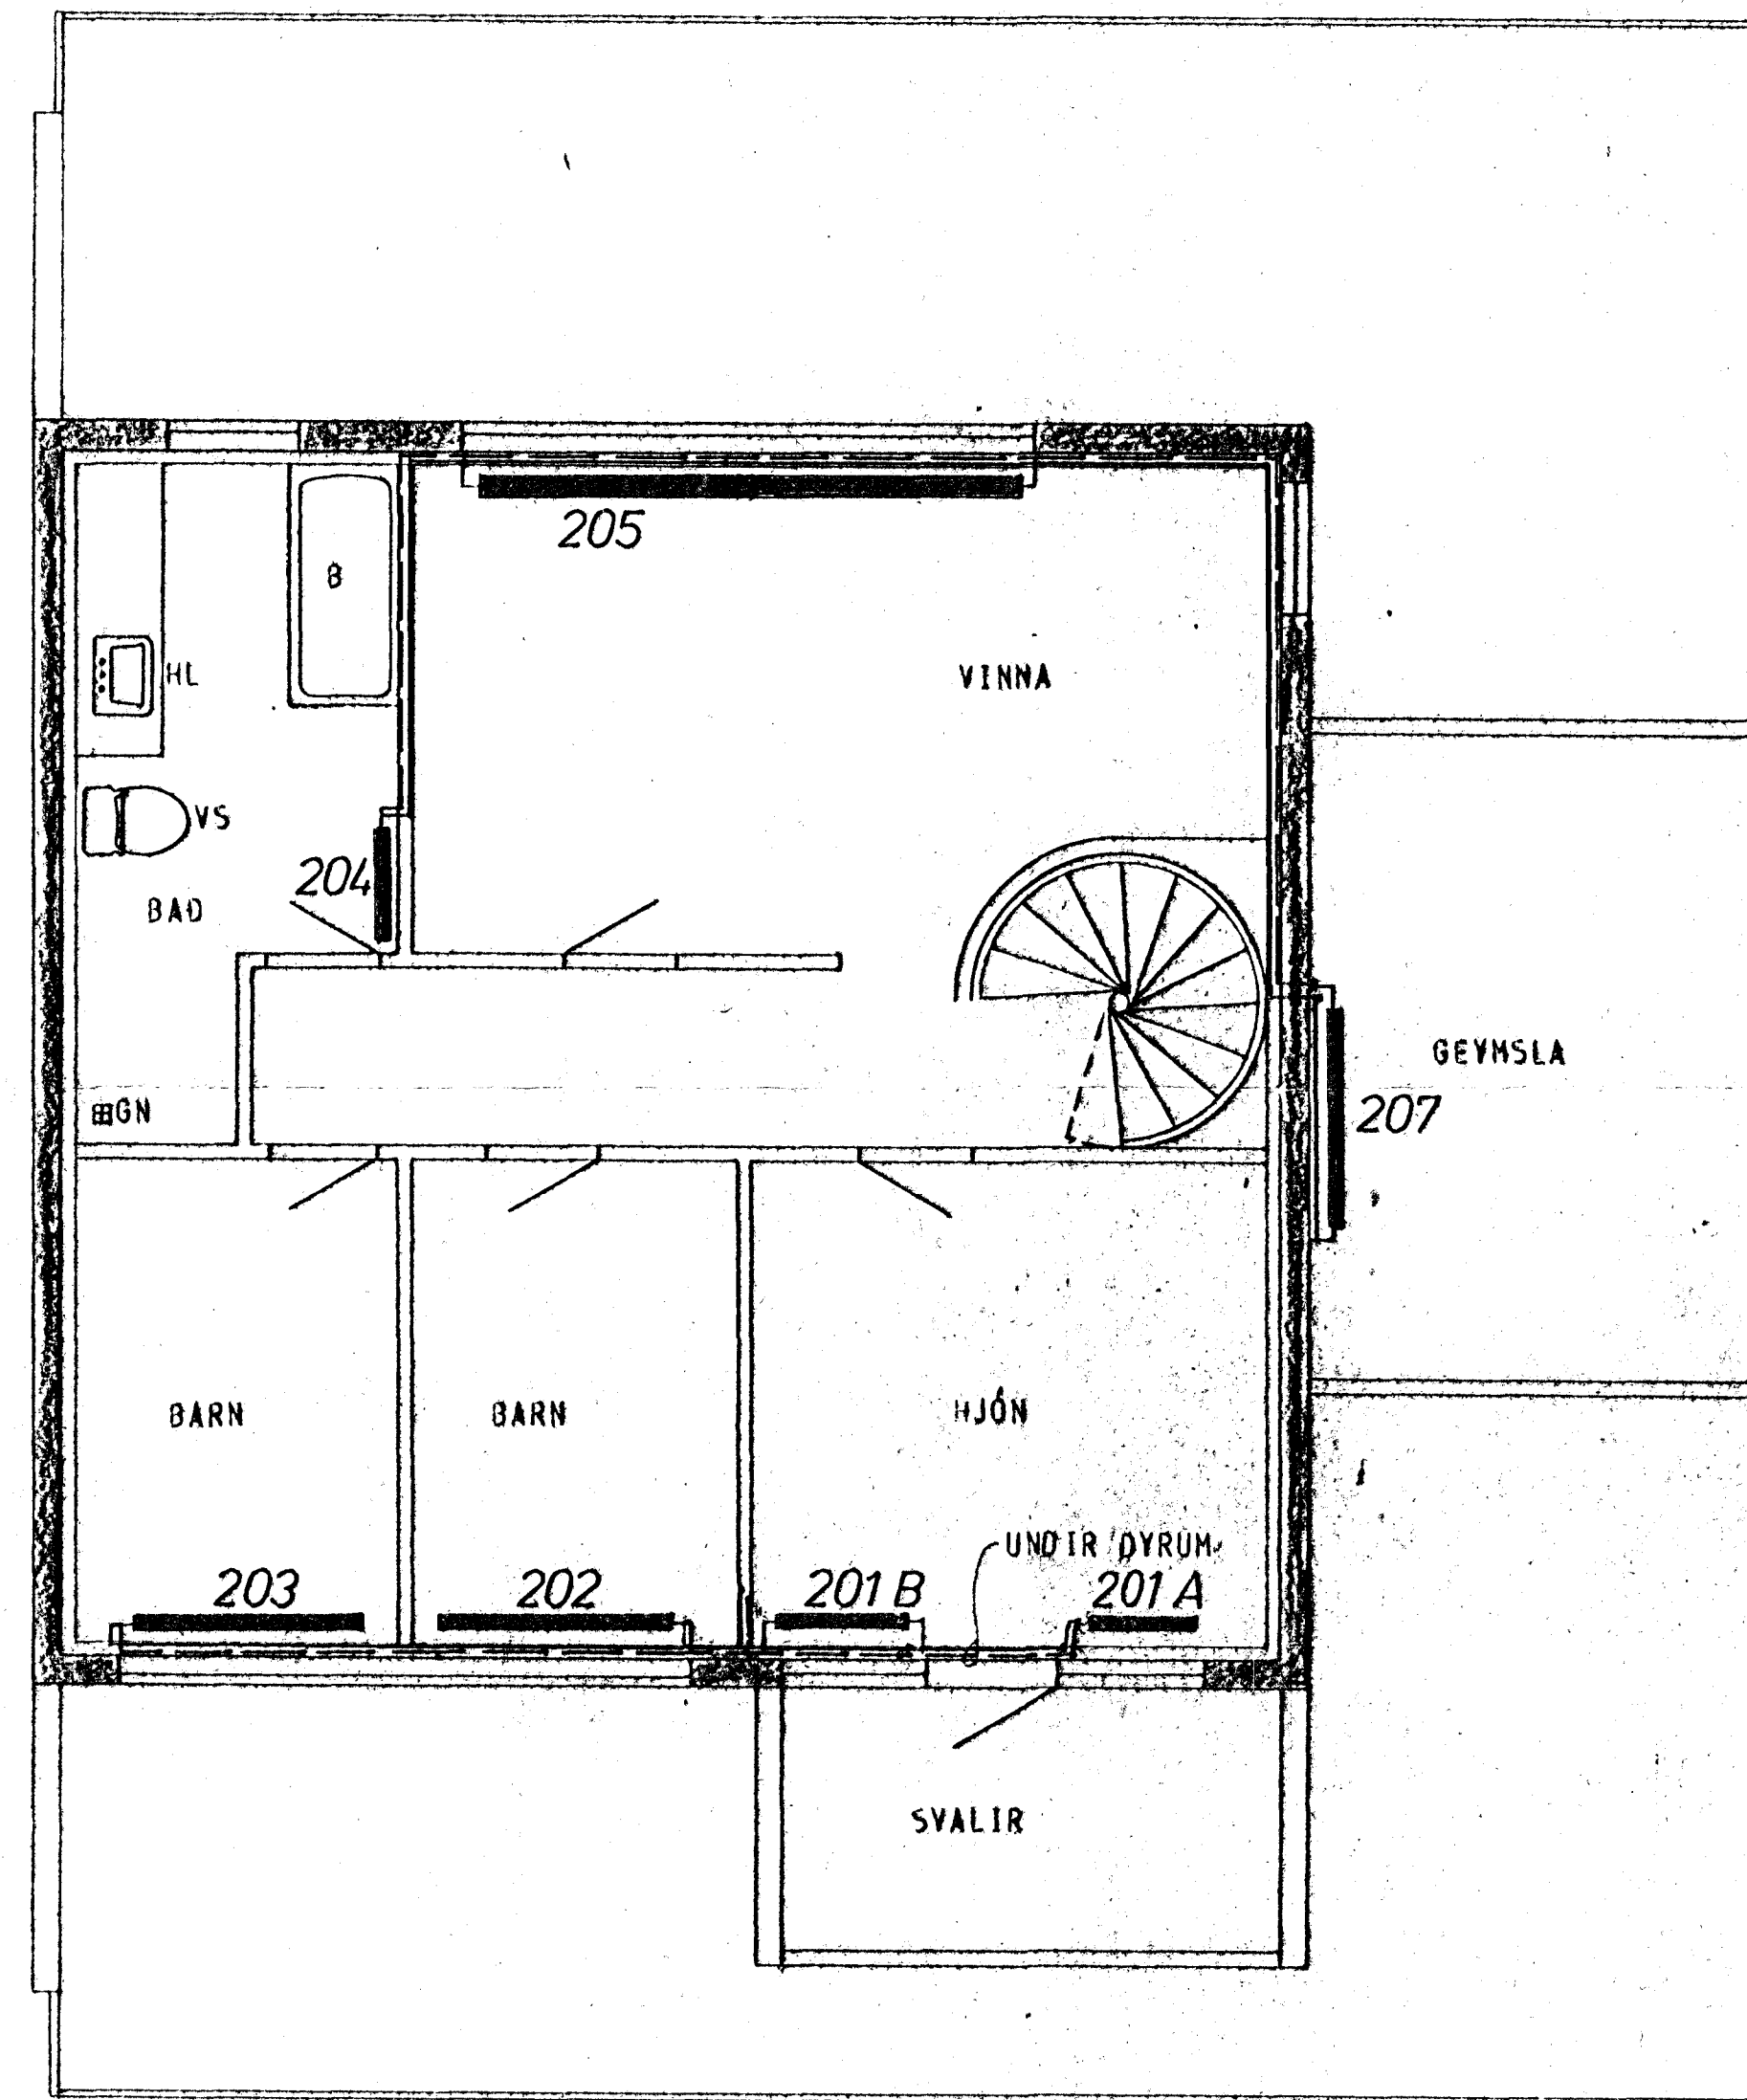

GRUNNMYND - JARDHÆÐ 1:50

GRUNNMYND - RIS 1:50

AFSTADA 1:500

ATH STÁRDIR (P. E. HAD OG LENGÐ) OFNA, SVO OG STAÐSETNING ÞEIRRA ER 'AKVEÐIN' Í SAMRÁÐI VIÐ ARKITEKT HÚSSINS.

SKÝRINGAR SJÁ TEIKN. NR. 20.

HÚS C III