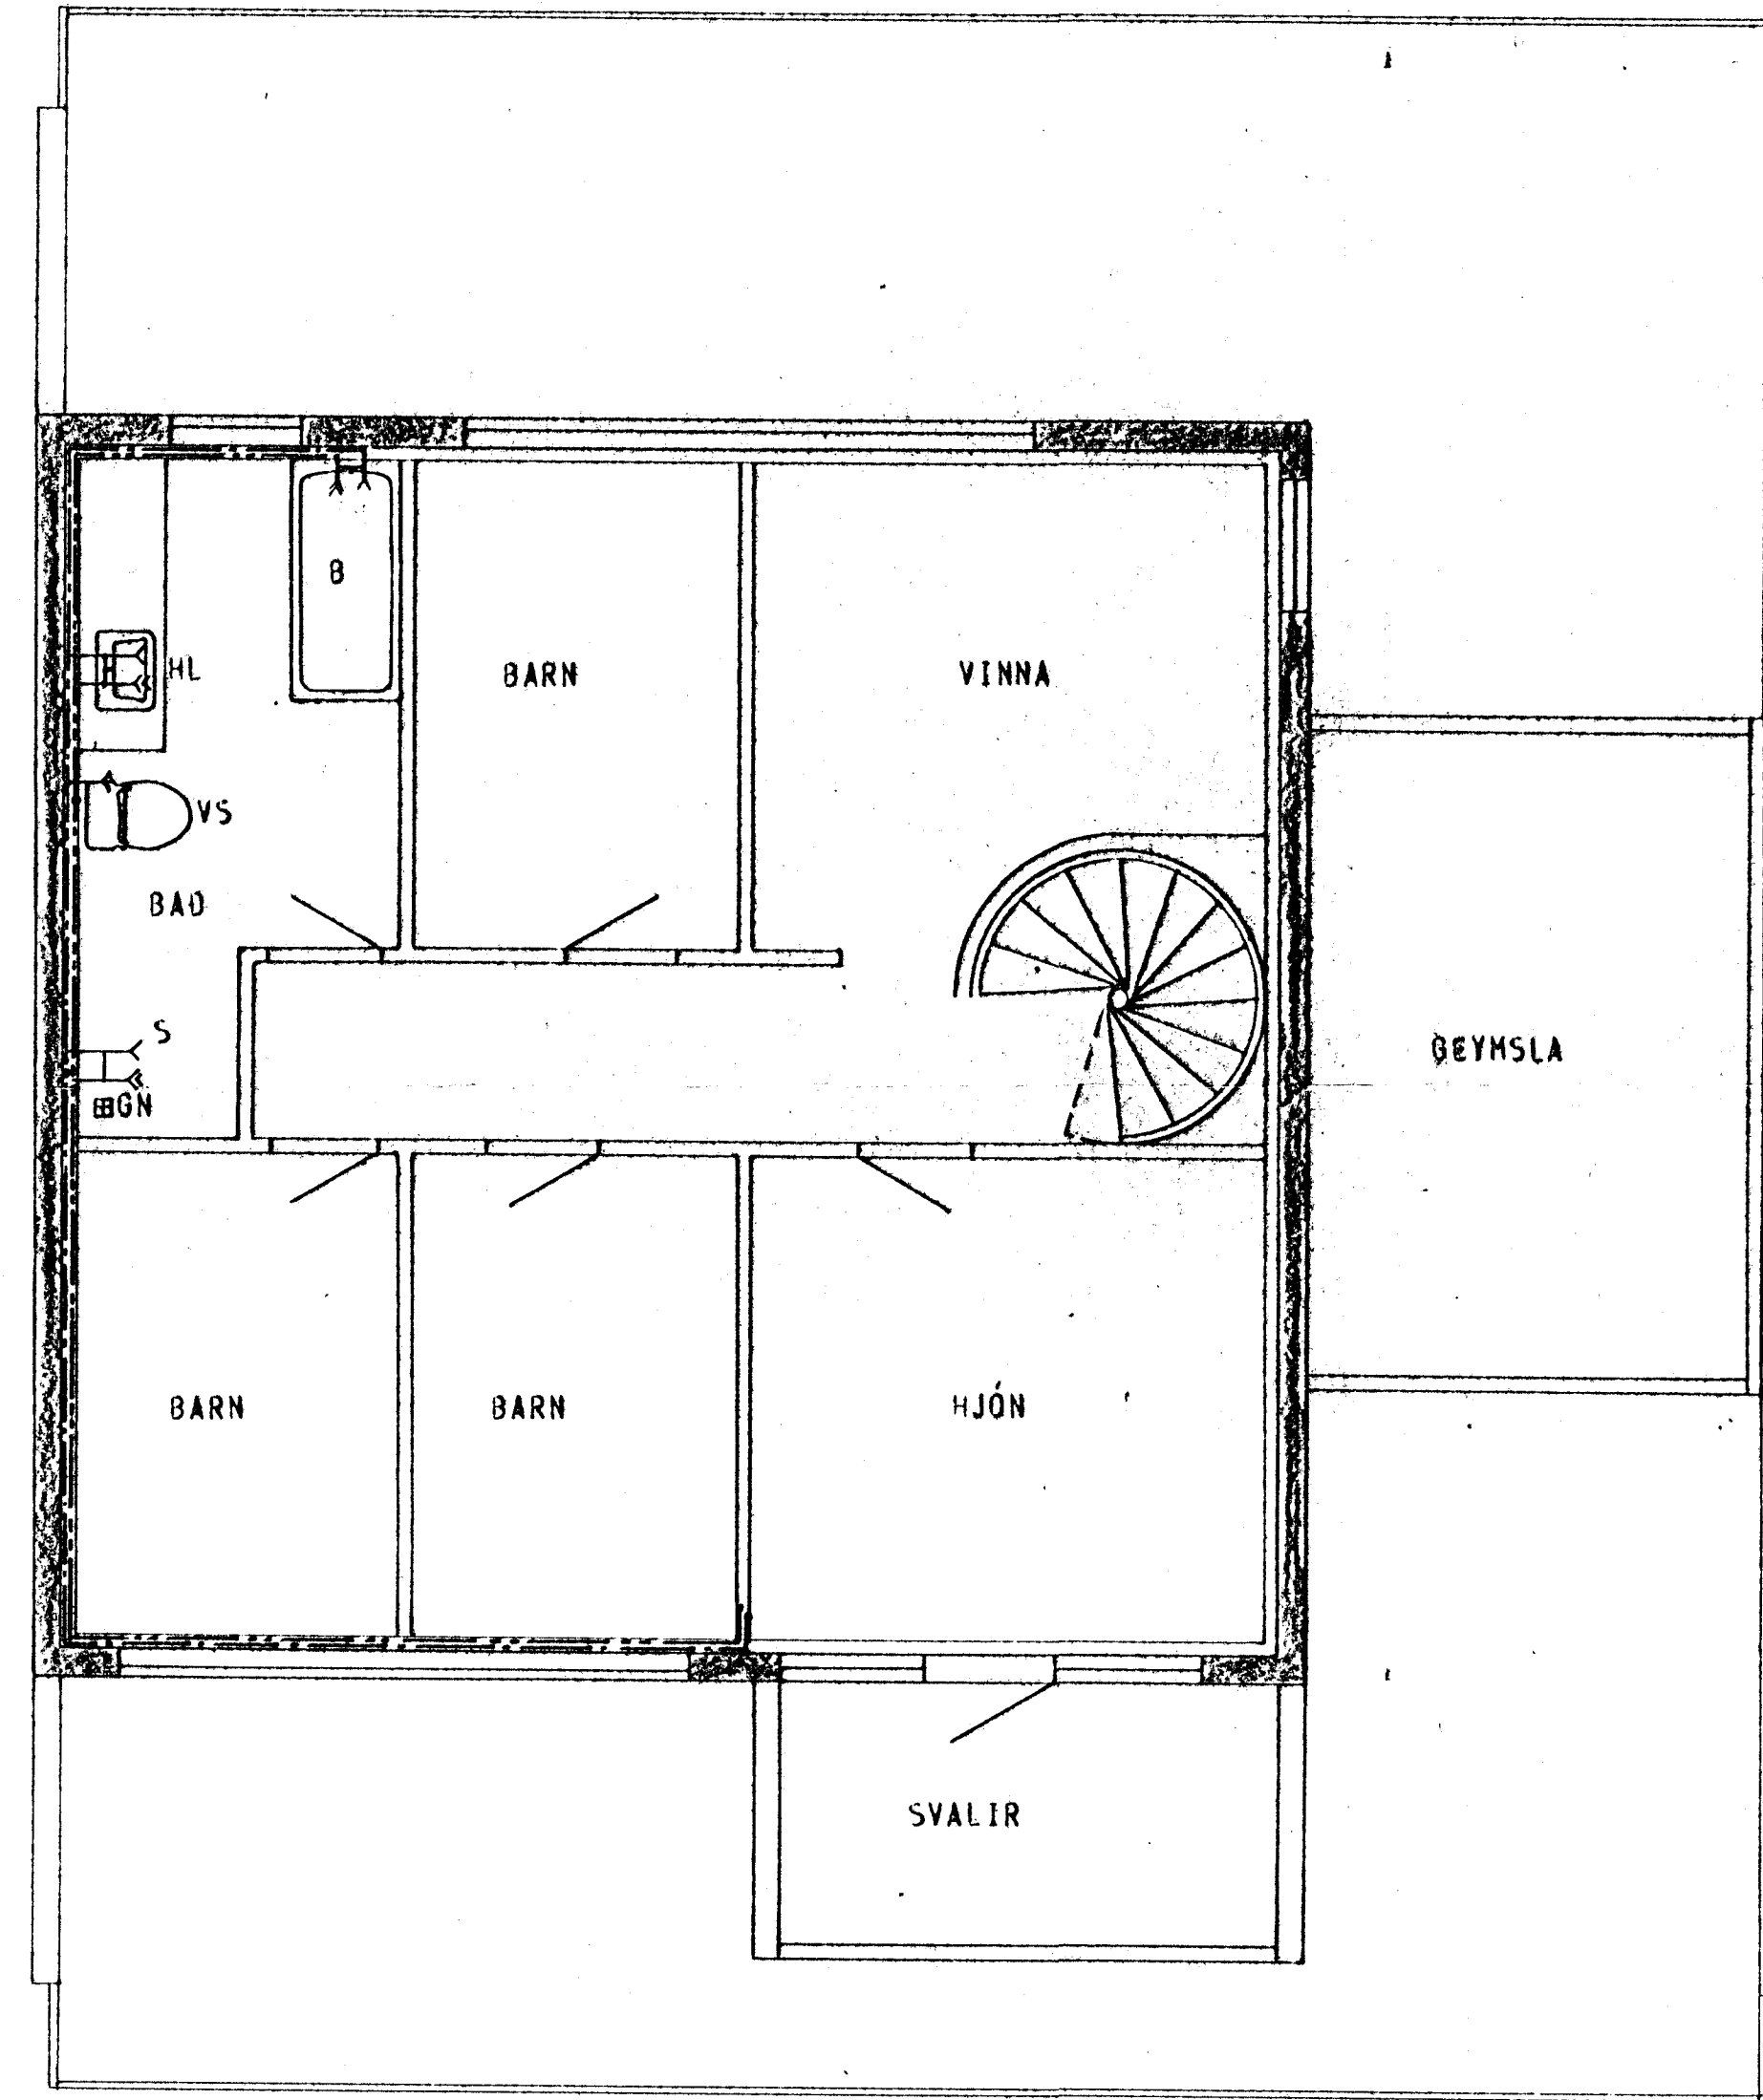

GRUNNMYND - JARDHÆÐ 1:50

Ø 32 PLAST

GRUNNMYND - RIS 1:50

AFSTADA 1:500

SKÝRINGAR SJÁ TEIKN NR 20

HÚS C III

TÚNHVAMMUR 4	MÆLIKVARDI 1:500 1:50	VERK 8001	TEIKN NR 23
VATNSLÖGN - GRUNNMYND	Hannað Teiknað 37	Yfirfarð Samb.	DA'IS JÚNÍ '80
JÓHANN GUNNAR BERGPÓRSSON VERKFR MVF STRANDGÖTUF 11 - HAFNARFIRDI - SÍMI 53315	BREYTT APRÍL '83		